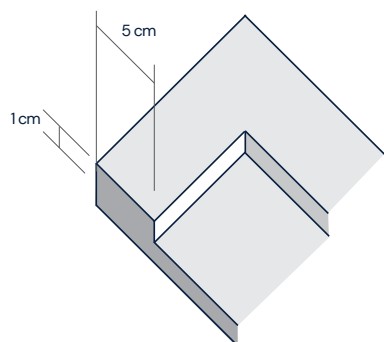

b10 Custom System