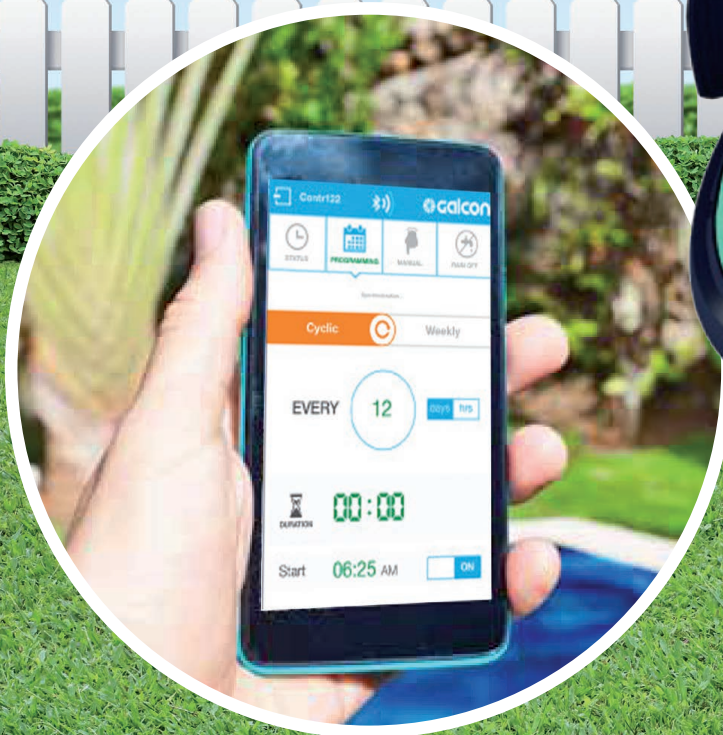

¡Conecta con tu riego!

Programador de grifo modelo 9100BT

CONTROLADOR
BLUETOOTH

- Resistencia al clima, rosca de 3/4" NH o BSP
- Actuador de motor eléctrico
- Gama de presiones 1-10 bar / 15-145 PSI
- Caudales 50-1200 litros/hora
- Opera con una batería alcalina de 9 V
- Programación semanal y cíclica