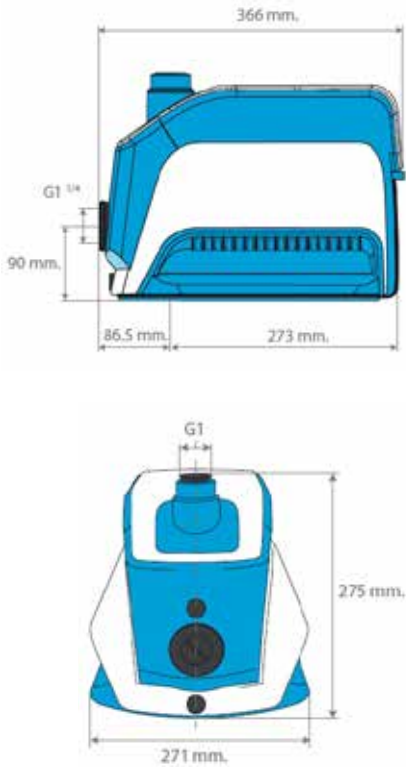

Display LCD

- **Transductor de presión preciso.**
- Precise pressure transducer.
- Transducteur de pression précis.

- **Turbina de acero inoxidable.**
- Stainless steel impeller.
- Turbine en acier inoxydable.

- Para conocer más información acceda a nuestra página web:
- For more information, please visit our website:
- Pour en savoir plus, accédez à notre site web:

DIMENSIONES / DIMENSIONS (MM)

APP WiFi (control remoto por smartphone). / WiFi APP (smartphone remote control). / APP WiFi (télécommande par smartphone).