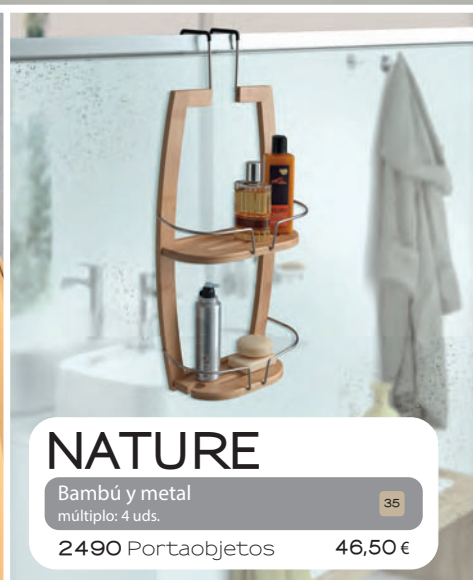

NATURE

Bambú y metal
múltiplo: 4 uds.

2490 Portaobjetos 46,50 €

NINFEA

Resina y Bambú
múltiplo: 4 uds.

1380 - Dosificador 29,42 €
1398 - Portacepillos 21,65 €
1333 - Escobillero 59,82 €
1311 - Jabonera 21,65 €
1306 - Bandeja 30,96 €
1399 - Set 5 piezas 149,90 €

Toalleros mueble

Acero inox AISI 304
Acabado cromo brillo o negro mate

15
AÑOS DE GARANTÍA

TOALLERO COLGABLE
múltiplo: 4 uds. 13 14
2129 - 37 cm 18,90 € 19,90 €

TEIDE - TOALLERO
múltiplo: 4 uds. 13 14
TE2130 - 35 cm 22,20 € 24,50 €