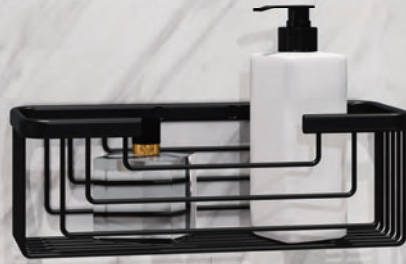

Porta objetos ducha

Acero Inox

CESTA COLGABLE
múltiplo: 4 uds.

13

14

2489

37,90 €

39,90 €

RECTANGULAR
múltiplo: 4 uds.

13

14

2419

33,86 €

35,40 €

ANGULAR
múltiplo: 4 uds.

13

14

2483

20,97 €

22,08 €

RECTANGULAR
múltiplo: 4 uds.

13

23

43

7718

38,73 €

ANGULAR
múltiplo: 4 uds.

13

23

43

7780

38,73 €

POSEIDON

Acero Inox AISI 304 y ABS

DOBLE COLGABLE
múltiplo: 4 uds.

13

23

43

7719

99,78 €

THOR

Acero Inox AISI 304 y latón

múltiplo: 4 uds.

13

5641 - Limpiacristales

27,97 €

5626 - Percha

6,88 €

5699 - Set 5641+5626

32,90 €

GUMMY

Resinas termoplásticas

LIMPIACRISTALES
múltiplo: 4 uds.

02

08

14

66

2641

6,88 €

DISPENSADOR DE PASTA DE DIENTES
múltiplo: 4 uds.

22

6385

14,90 €

FIJACIÓN CON
TORNILLOS O CON
BIOADHESIVO