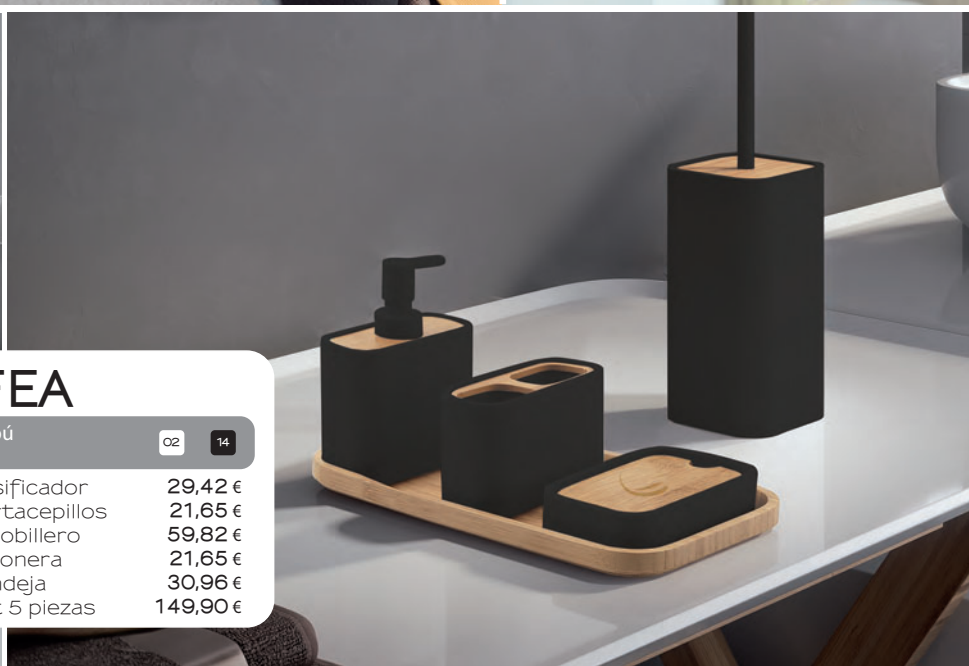

Toalleros mueble

Acero inox AISI 304
Acabado cromo brillo o negro mate

15
AÑOS DE GARANTÍA

TOALLERO COLGABLE
múltiplo: 4 uds. 13 14
2129 - 37 cm 18,90 € 19,90 €

TEIDE - TOALLERO
múltiplo: 4 uds. 13 14
TE2130 - 35 cm 22,20 € 24,50 €