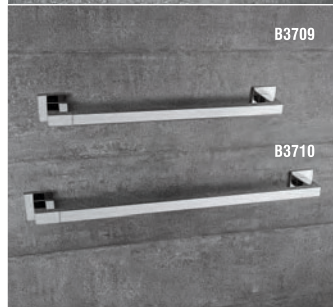

B3731 TOALLERO ARO

  62,10 €

BLC97 PERCHA

  22,30 €

B3708 DX-SX PORTARROLLO

  45,10 €

B3790 PORTARROLLO VERTICAL

  48,80 €

B3791 PORTARROLLO CON TAPA

  86,50 €

B3706 ESCOBILLERO

  89,20 €

W4908

W4931

W4917

W4961

B9632

W4909

W4910

B523M

B9633

B3706

B3791

B3709

B3710

B3731

LC97

B3790

B3708 DX-SX

BASIC 2023 - CONDICIONES

*Los precios pueden sufrir variaciones durante este periodo

	Múltiplo	Descuento
SERIES DE PARED <i>Página 2</i>		
PIRENEI	4	+20%
EROS	4	+20%
ATENA	4	+20%
ESPEJOS LED <i>Página 3</i>		
FRANCISCO	3	+20%
EDUARDO	3	+20%
SANDRO	3	+20%
DIEGO	3	+20%
<i>Se permite combinar 3 diferentes espejos led para llegar al 20%</i>		
ESPEJOS SIN LED	4	+20%
<i>Se permite combinar los 2 diferentes espejos para llegar al 20%</i>		
BAMBOOM <i>Página 4</i>		
TRILLY - bamboo	3	
<i>Se permite combinar misma medida entre los tres colores en múltiplo de 3 unidades para llegar al 20%</i>		
YOSHI	4	
<i>Se permite combinar los colores para llegar al 20%</i>		
MERLINO	8	
JUNCOS	4	
NATURE	4	
NINFEA	4	
COMPLEMENTOS <i>Página 5</i>		
EDERA	6	
TESEO	6	
CUCCIOLO	4	
FLIP	4	
ARGENTA	6	
POTTY	6	
<i>Se permite combinar misma medida para llegar al 20%</i>		
ASIDEROS UP	4	
TRILLY	3	
<i>Se permite combinar misma medida entre los tres colores en múltiplo de 3 unidades para llegar al 20%</i>		
PARA LA DUCHA <i>Página 6</i>		
CESTA COLGABLE	4	
2419-2483	4	
POSEIDON	4	
THOR	4	
GUMMY	4	
DISPENSADOR PASTA DIENTES	4	
HIDROTERAPIA <i>Página 7</i>		
MANGOS	6	
SOPORTE BARRA	6	
FLEXOS	6	
COLUMNAS	3	
*** COLUMNA GYSC10300 - STAR MIX 00 - PVP CORRECTO DE 249,90 € ***		
COLOMBO <i>Página 8</i>		
SERIE PLUS	4	
SERIE BASICQ	4	
<i>Se permite combinar acabados de la misma referencia para llegar al 10%</i>		