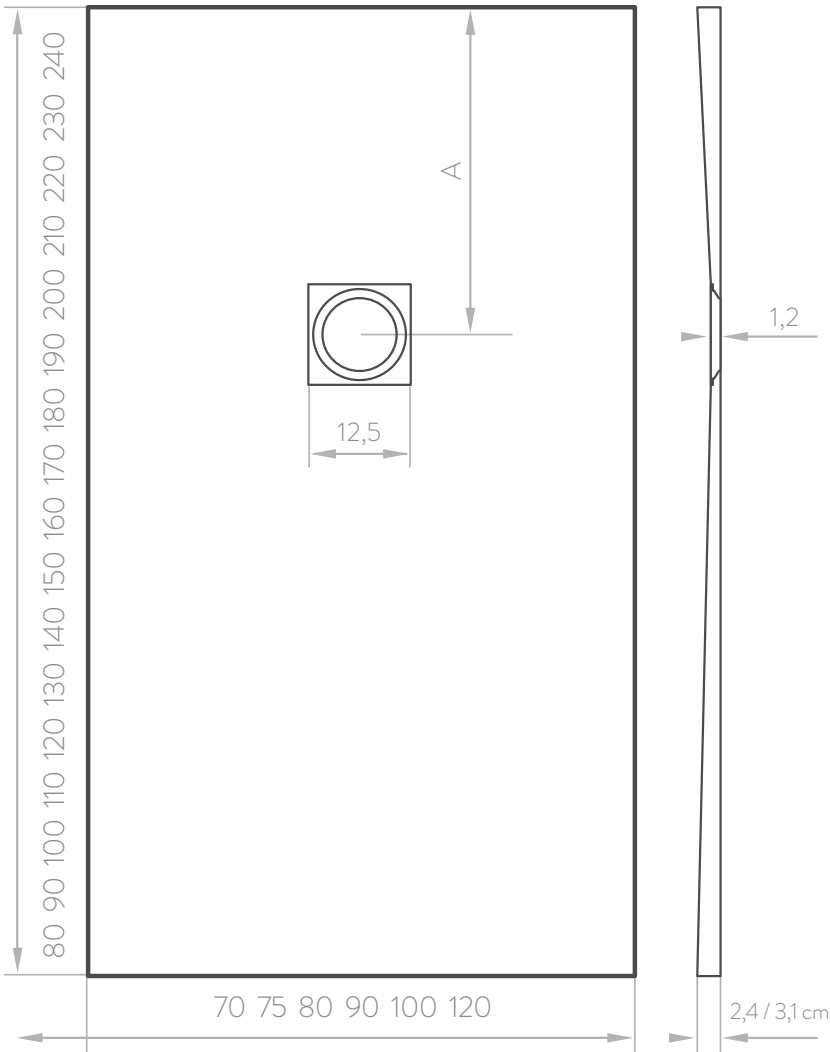

DATOS TÉCNICOS PIATTO **BASIC**