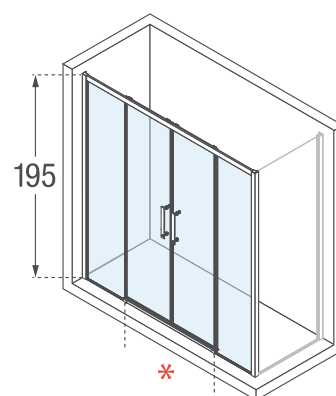

IN STOCK
Transparente Silver