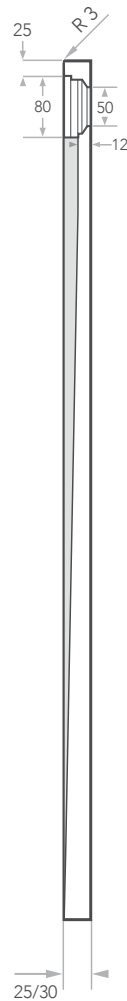

DATOS TÉCNICOS PIATTO DESIGN

ANCHO 70

LARGO	GROSOR	PESO
100	25 mm	28 kg
120	25 mm	31 kg
140	27 mm	37 kg
160	29 mm	44 kg
180	29 mm	49 kg
200	30 mm	56 kg

ANCHO 80

LARGO	GROSOR	PESO
100	25 mm	31 kg
120	25 mm	38 kg
140	27 mm	42 kg
160	29 mm	49 kg
180	29 mm	55 kg
200	30 mm	62 kg

ANCHO 90

LARGO	GROSOR	PESO
100	30 mm	33 kg
120	30 mm	38 kg
140	30 mm	46 kg
160	30 mm	55 kg
180	30 mm	61 kg
200	30 mm	71 kg

ANCHO 100

LARGO	GROSOR	PESO
100	30 mm	36 kg
120	30 mm	42 kg
140	30 mm	51 kg
160	30 mm	60 kg
180	30 mm	67 kg
200	30 mm	78 kg