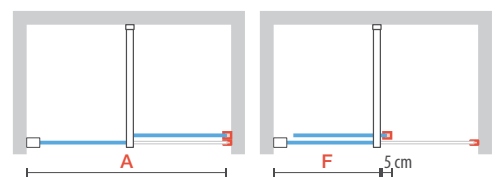

## PANEL FIJO SEPARADOR

200 cm

8 mm

2 cm

Medidas		Código	PVP acabado Silver - B	PVP acabado Total Black - H
Medidas extensibilidad	Medidas extensibilidad			
A	F			
97↔99	51	<b>HSTYLE100D-</b>	995,00 €	1.095,00 €
97↔99	51	<b>HSTYLE100S-</b>	995,00 €	1.095,00 €
117↔119	61	<b>HSTYLE120D-</b>	1.095,00 €	1.195,00 €
117↔119	61	<b>HSTYLE120S-</b>	1.095,00 €	1.195,00 €
137↔139	71	<b>HSTYLE140D-</b>	1.195,00 €	1.295,00 €
137↔139	71	<b>HSTYLE140S-</b>	1.195,00 €	1.295,00 €
157↔159	81	<b>HSTYLE160D-</b>	1.295,00 €	1.395,00 €
157↔159	81	<b>HSTYLE160S-</b>	1.295,00 €	1.395,00 €
177↔179	91	<b>HSTYLE180D-</b>	1.395,00 €	1.495,00 €
177↔179	91	<b>HSTYLE180S-</b>	1.395,00 €	1.495,00 €