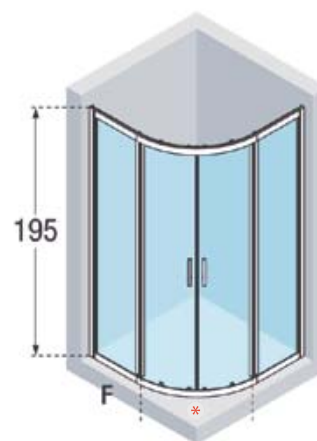

IN STOCK
Transparente Silver