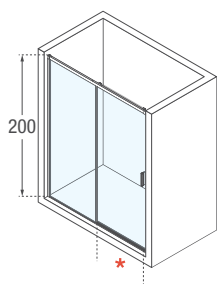

CRISTAL-PERFIL / VIDRO-PREFIS

IN STOCK

Transparente Silver

Transparente Total Black

ROCK PH+FH

MAMPARA FRONTAL COMPUESTA POR UNA PARTE FIJA Y UNA CORREDERA
+ FIJO LATERAL SIN PERFIL ANGULAR

Medidas			Código	Derecha Direita	Izquierda Esquerda	Acabados / acabamentos INSTOCK			
Medidas extensibilidad	Fijo frontal Fijo frontal	Entrada				D-	S-	1B	1H
A	F1	*				Silver Abrillantado	Negro mate		
FRONTAL									
118↔119,5	58	50	ROCKPH118-			649,00 €	729,00 €		
121↔122,5	59	52	ROCKPH121-						
128↔129,5	63	55	ROCKPH128-			669,00 €	749,00 €		
131↔132,5	64	57	ROCKPH131-						
138↔139,5	68	60	ROCKPH138-						
141↔142,5	69	62	ROCKPH141-						
148↔149,5	73	65	ROCKPH148-			709,00 €	799,00 €		
151↔152,5	74	67	ROCKPH151-						
158↔159,5	78	70	ROCKPH158-						
161↔162,5	79	72	ROCKPH161-						
168↔169,5	83	75	ROCKPH168-			759,00 €	849,00 €		
171↔172,5	86	75	ROCKPH171-						
178↔179,5	93	75	ROCKPH178-						
181↔182,5	96	75	ROCKPH181-						
188↔189,5	103	75	ROCKPH188-						
191↔192,5	106	75	ROCKPH191-						
198↔199,5	113	75	ROCKPH198-			789,00 €	889,00 €		
201↔202,5	116	75	ROCKPH201-						

FIJO LATERAL							
F				D-	S-		
67↔68	-	-	ROCKFH67	D-	S-		
68↔69	-	-	ROCKFH68	D-	S-		
69↔70	-	-	ROCKFH69	D-	S-		
72↔73	-	-	ROCKFH72	D-	S-	299,00 €	339,00 €
73↔74	-	-	ROCKFH73	D-	S-		
74↔75	-	-	ROCKFH74	D-	S-		
77↔78	-	-	ROCKFH77	D-	S-		
78↔79	-	-	ROCKFH78	D-	S-		
79↔80	-	-	ROCKFH79	D-	S-		
87↔88	-	-	ROCKFH87	D-	S-	319,00 €	359,00 €
97↔98	-	-	ROCKFH97	D-	S-		
117↔118	-	-	ROCKFH117	D-	S-		

FIJACIÓN DEL PERFIL DEL VIDRIO

SISTEMA DE EXPANSIÓN OCULTO
PERFIL ULTRAMINIMALISTA DE 23 MM

LIBERADOR DE PUERTA

EL CRUCE ENTRE PUERTA Y FIJO OSCILARÁ ENTRE LOS 15 Y LOS 45 mm

LOS SALTOS DE MEDIDA SÍ SE FABRICAN. TOMA EL PRECIO DE LA MEDIDA
INMEDIATAMENTE SUPERIOR E INDICA EN EL PEDIDO LA MEDIDA EXACTA DESEADA