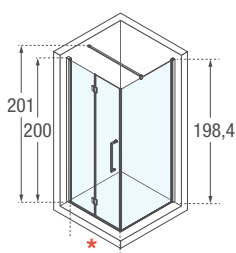

# YOUNG 2GS+F

ANGULAR COMPUESTA POR UNA PUERTA PLEGABLE SIN GUÍAS Y UN FIJO LATERAL  
ANGULAR COMPOSTO DE UMA PORTA DESDOBRÁVEL SEM GUIAS COM FIJO LATERAL

Medidas					Código	Derecha Direita	Izquierda Esquerda	Acabados / acabamentos INSTOCK
Medidas extensibilidad Medidas extensibilidade	Panel fijo lateral Painel fixo lateral	Entrada	Espacio de apertura Espaço de abertura			D-	S-	1B
A	F	*	B	B1				Transparente Silver / Abrrilantado
<b>Puerta / Porta</b>								
58↔60		49	49	26	Y22GS57L	D-	S-	569,00 €
60↔62		51	51	27	Y22GS59L	D-	S-	
66↔68		57	57	30	Y22GS65L	D-	S-	
68↔70		59	59	31	Y22GS67L	D-	S-	
70↔72		61	61	32	Y22GS69L	D-	S-	
74↔76		65	65	34	Y22GS73L	D-	S-	
76↔78		67	67	35	Y22GS75L	D-	S-	
77↔79		68	68	36	Y22GS76L	D-	S-	
78↔80		69	69	36	Y22GS77L	D-	S-	
80↔82		71	71	37	Y22GS79L	D-	S-	
82↔84		73	73	38	Y22GS81L	D-	S-	599,00 €
86↔88		77	77	40	Y22GS85L	D-	S-	
88↔90		79	79	41	Y22GS87L	D-	S-	
90↔92		81	81	42	Y22GS89L	D-	S-	
92↔94		83	83	43	Y22GS91L	D-	S-	
96↔98		87	87	45	Y22GS95L	D-	S-	
98↔100		89	89	46	Y22GS97L	D-	S-	
100↔102		91	91	47	Y22GS99L	D-	S-	
102↔104		93	93	48	Y22GS101L	D-	S-	
106↔108		97	97	50	Y22GS105L	D-	S-	
116↔118		107	107	55	Y22GS115L	D-	S-	
118↔120		109	109	56	Y22GS117L	D-	S-	
120↔122		111	111	57	Y22GS119L	D-	S-	
<b>fijo panel / fixo painel</b>								
-	57↔59	-	-		Y2FG57-			439,00 €
-	59↔61	-	-		Y2FG59-			
-	61↔63	-	-		Y2FG61-			
-	65↔67	-	-		Y2FG65-			
-	67↔69	-	-		Y2FG67-			
-	69↔71	-	-		Y2FG69-			
-	73↔75	-	-		Y2FG73-			
-	75↔77	-	-		Y2FG75-			
-	76↔78	-	-		Y2FG76-			
-	77↔79	-	-		Y2FG77-			
-	79↔81	-	-		Y2FG79-			469,00 €
-	81↔83	-	-		Y2FG81-			
-	85↔87	-	-		Y2FG85-			
-	87↔89	-	-		Y2FG87-			
-	89↔91	-	-		Y2FG89-			
-	91↔93	-	-		Y2FG91-			
-	95↔97	-	-		Y2FG95-			
-	97↔99	-	-		Y2FG97-			
-	99↔101	-	-		Y2FG99-			
-	101↔103	-	-		Y2FG101-			
-	117↔119	-	-		Y2FG117-			
-	119↔121	-	-		Y2FG119-			