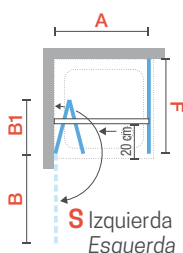

# YOUNG 2GS+F

ANGULAR COMPUESTA POR UNA PUERTA PLEGABLE SIN GUÍAS Y UN FIJO LATERAL  
ANGULAR COMPOSTO DE UMA PORTA DESDOBRÁVEL SEM GUIAS COM FIJO LATERAL

Medidas					Código	Derecha Direita	Izquierda Esquerda	Acabados / acabamentos INSTOCK
Medidas extensibilidad Medidas extensibilidade	Panel fijo lateral Painel fixo lateral	Entrada	Espacio de apertura Espaço de abertura			D-	S-	1B
A	F	*	B	B1				Transparente Silver / Abrrilantado
<b>Puerta / Porta</b>								
58↔60		49	49	26	Y22GS57L	D-	S-	569,00 €
60↔62		51	51	27	Y22GS59L	D-	S-	
66↔68		57	57	30	Y22GS65L	D-	S-	
68↔70		59	59	31	Y22GS67L	D-	S-	
70↔72		61	61	32	Y22GS69L	D-	S-	
74↔76		65	65	34	Y22GS73L	D-	S-	
76↔78		67	67	35	Y22GS75L	D-	S-	
77↔79		68	68	36	Y22GS76L	D-	S-	
78↔80		69	69	36	Y22GS77L	D-	S-	
80↔82		71	71	37	Y22GS79L	D-	S-	
82↔84		73	73	38	Y22GS81L	D-	S-	599,00 €
86↔88		77	77	40	Y22GS85L	D-	S-	
88↔90		79	79	41	Y22GS87L	D-	S-	
90↔92		81	81	42	Y22GS89L	D-	S-	
92↔94		83	83	43	Y22GS91L	D-	S-	
96↔98		87	87	45	Y22GS95L	D-	S-	
98↔100		89	89	46	Y22GS97L	D-	S-	
100↔102		91	91	47	Y22GS99L	D-	S-	
102↔104		93	93	48	Y22GS101L	D-	S-	
106↔108		97	97	50	Y22GS105L	D-	S-	
116↔118		107	107	55	Y22GS115L	D-	S-	
118↔120		109	109	56	Y22GS117L	D-	S-	
120↔122		111	111	57	Y22GS119L	D-	S-	
<b>fijo panel / fixo painel</b>								
-	57↔59	-	-		Y2FG57-			439,00 €
-	59↔61	-	-		Y2FG59-			
-	61↔63	-	-		Y2FG61-			
-	65↔67	-	-		Y2FG65-			
-	67↔69	-	-		Y2FG67-			
-	69↔71	-	-		Y2FG69-			
-	73↔75	-	-		Y2FG73-			
-	75↔77	-	-		Y2FG75-			
-	76↔78	-	-		Y2FG76-			
-	77↔79	-	-		Y2FG77-			
-	79↔81	-	-		Y2FG79-			469,00 €
-	81↔83	-	-		Y2FG81-			
-	85↔87	-	-		Y2FG85-			
-	87↔89	-	-		Y2FG87-			
-	89↔91	-	-		Y2FG89-			
-	91↔93	-	-		Y2FG91-			
-	95↔97	-	-		Y2FG95-			
-	97↔99	-	-		Y2FG97-			
-	99↔101	-	-		Y2FG99-			
-	101↔103	-	-		Y2FG101-			
-	117↔119	-	-		Y2FG117-			
-	119↔121	-	-		Y2FG119-			