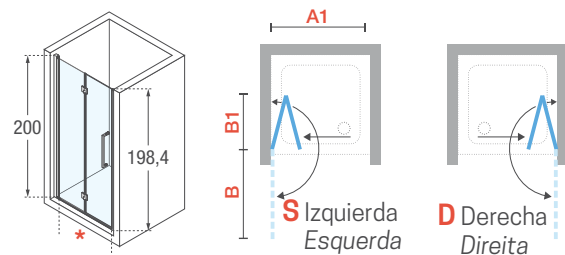

YOUNG 1BS

FRONTAL PLEGABLE SIN GUIAS
FRONTAL DESDOBRÁVEL SEM GUIAS

Medidas				Código	Derecha Direita	Izquierda Esquerda	Acabados / acabamentos INSTOCK
Medidas extensibilidad Entre paredes	Entrada	Espacio de apertura Espaço de abertura					
A1	*	B	B1		D-	S-	1B
57↔61	41	47	27	Y21BS57	D-	S-	Transparente Silver / Abrrilantado
67↔71	51	57	32	Y21BS67	D-	S-	739,00 €
72↔76	56	62	35	Y21BS72	D-	S-	
77↔81	61	67	37	Y21BS77	D-	S-	
82↔86	66	72	40	Y21BS82	D-	S-	769,00 €
87↔91	71	77	42	Y21BS87	D-	S-	
94↔98	78	84	46	Y21BS94	D-	S-	
97↔101	81	87	47	Y21BS97	D-	S-	
107↔111	91	97	52	Y21BS107	D-	S-	839,00 €
115↔119	99	105	55	Y21BS115	D-	S-	
117↔121	101	107	57	Y21BS117	D-	S-	

IN STOCK

CRISTAL-PERFIL / VIDRO-PREFIS

OTROS ACABADOS DISPONIBLES EN LA TARIFA GENERAL NOVELLINI

IMPORTANTE!

INDICAR EN PEDIDO SI EL PLATO ES SOBREELEVADO O A RAS DE SUELO
INDICAR NA ENCOMENDA SE A BASE E SOBRE ELEVADO O A NIVEL DO CHÃO

LOS SALTOS DE MEDIDA NO CUBIERTOS SÍ SE FABRICAN. TOMA EL PRECIO DE LA MEDIDA SUPERIOR Y ESPECIFIÇA LA MEDIDA EXACTA EN EL PEDIDO