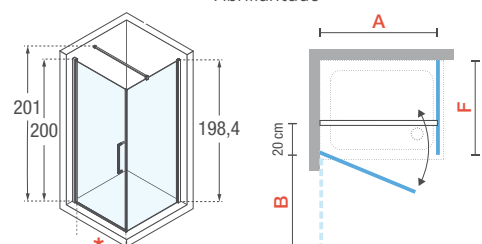

Construcción del código:
Construção do código

Código

+ Izquierda / Derecha
Esquerda / Direita

+ Cristales/Perfiles
Vidros/Prefis

= Código completo del producto
Código completo do produto

¡IMPORTANTE!

INDICAR EN PEDIDO SI EL PLATO ES SOBREELEVADO O A RAS DE SUELO
INDICAR NA ENCOMENDA SE A BASE É SOBRE ELEVADO O A NÍVEL DO CHÃO

LOS SALTOS DE MEDIDA NO CUBIERTOS SI SE FABRICAN. TOMA EL
PRECIO DE LA MEDIDA SUPERIOR Y ESPECIFIÇA LA MEDIDA EXACTA EN
EL PEDIDO