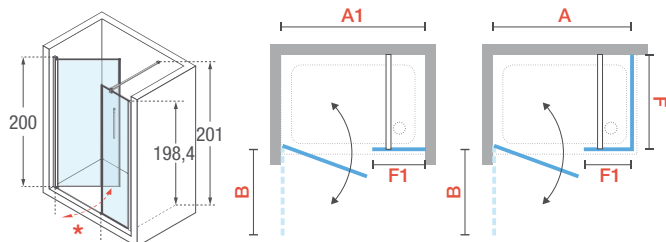

ATENCIÓN

- PARA SABER EL PRECIO DE LAS MEDIDAS INTERMEDIAS NO ESPECIFICADAS, TOMA EL PRECIO DE LA MEDIDA INMEDIATAMENTE SUPERIOR
- LAS MEDIDAS QUE APARECEN SON DISTRIBUCIONES ESTÁNDAR SUGERIDAS
- PUEDES REALIZAR COMBINACIONES DIFERENTES A LAS ESPECIFICADAS. PAUTA:
  1. DANOS LA MEDIDA TOTAL ENTRE PAREDES
  2. ESCOGE UN PANEL FIJO EN LINEA DE 32, 39, 42, 49, 52, 59, 62, 69, 72 U 82
  3. EL RESTO DEL ESPACIO SERÁ PUERTA ABATIBLE

SI NECESITAS UN PANEL FIJO LATERAL CONSULTA LA PÁGINA DEL MODELO MODELO YOUNG G+F / YOUNG 2GS+F O CUALQUIER OTRO FIJO LATERAL DE LA SERIE

IN STOCK

CRISTAL-PERFIL / VIDRO-PREFIS

OTROS ACABADOS DISPONIBLES EN LA TARIFA GENERAL NOVELLINI

¡IMPORTANTE!

INDICAR EN PEDIDO SI EL PLATO ES SOBREELEVADO O A RAS DE SUELO
INDICAR NA ENCOMENDA SE A BASE E SOBRE ELEVADO O A NIVEL DO CHÃO

LOS SALTOS DE MEDIDA NO CUBIERTOS SÍ SE FABRICAN. TOMA EL PRECIO DE LA MEDIDA SUPERIOR Y ESPECIFIICA LA MEDIDA EXACTA EN EL PEDIDO