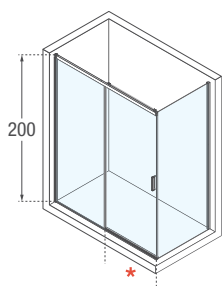

FIJACIÓN DEL PERFIL DEL VIDRIO

SISTEMA DE EXPANSIÓN OCULTO  
PERFIL ULTRAMINIMALISTA DE 23 MM

LIBERADOR DE PUERTA

EL CRUCE ENTRE PUERTA Y FIJO OSCILARÁ ENTRE LOS 15 Y LOS 45 mm

LOS SALTOS DE MEDIDA SÍ SE FABRICAN. TOMA EL PRECIO DE LA MEDIDA  
INMEDIATAMENTE SUPERIOR E INDICA EN EL PEDIDO LA MEDIDA EXACTA DESEADA