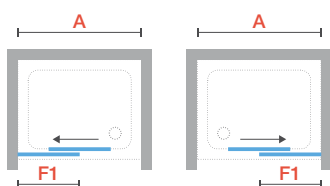

CRISTAL-PERFIL / VIDRO-PREFIS

IN STOCK

Transparente Silver
Transparente Total Black

ROCK PH

MAMPARA FRONTAL COMPUESTA POR UNA PARTE FIJA Y UNA CORREDERA SIN PERFIL DE CIERRE

Medidas			Código	Derecha Direita	Izquierda Esquerda	Acabados / acabamentos INSTOCK	
Medidas extensibilidad Entre paredes	Fijo frontal Fixo frontal	Entrada				1B	1H
A	F1	*				Silver Abrillantado	Negro mate
118↔119,5	58	51	ROCKPHN118	D-	S-	649,00 €	729,00 €
121↔122,5	59	52	ROCKPHN121	D-	S-	669,00 €	749,00 €
128↔129,5	63	56	ROCKPHN128	D-	S-		
131↔132,5	64	57	ROCKPHN131	D-	S-		
138↔139,5	68	61	ROCKPHN138	D-	S-		
141↔142,5	69	62	ROCKPHN141	D-	S-		
148↔149,5	73	66	ROCKPHN148	D-	S-	709,00 €	799,00 €
151↔152,5	74	67	ROCKPHN151	D-	S-		
158↔159,5	78	71	ROCKPHN158	D-	S-		
161↔162,5	79	72	ROCKPHN161	D-	S-		
168↔169,5	83	76	ROCKPHN168	D-	S-		
171↔172,5	86	76	ROCKPHN171	D-	S-	759,00 €	849,00 €
178↔179,5	93	76	ROCKPHN178	D-	S-		
181↔182,5	96	76	ROCKPHN181	D-	S-		
188↔189,5	103	76	ROCKPHN188	D-	S-		
191↔192,5	106	76	ROCKPHN191	D-	S-		
198↔199,5	113	76	ROCKPHN198	D-	S-	789,00 €	889,00 €
201↔202,5	116	76	ROCKPHN201	D-	S-		

OPCIONAL

JUNTA DE CIERRE
VERSIÓN ENTRE PAREDES

SISTEMA DE EXPANSIÓN OCULTO
PERFIL ULTRAMINIMALISTA DE 23 MM

LIBERADOR DE PUERTA

PERFIL CIERRE MAGNÉTICO

Acabados Acabamentos	Código
Silver / Brillantado	ROCKPHNPN-B
Negro mate	ROCKPHNPN-H

EL CRUCE ENTRE PUERTA Y FIJO OSCILARÁ ENTRE LOS 15 Y LOS 45 mm

LOS SALTOS DE MEDIDA SÍ SE FABRICAN. TOMA EL PRECIO DE LA MEDIDA INMEDIATAMENTE SUPERIOR E INDICA EN EL PEDIDO LA MEDIDA EXACTA DESEADA