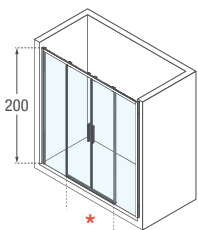

NOVEDAD 2023