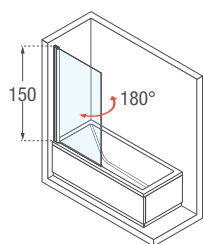

**CONSULTA LA POSIBILIDAD DE
FABRICAR MEDIDAS ESPECIALES
EN ALTURA Y ANCHURA EN LA TARIFA
GENERAL NOVELLINI**