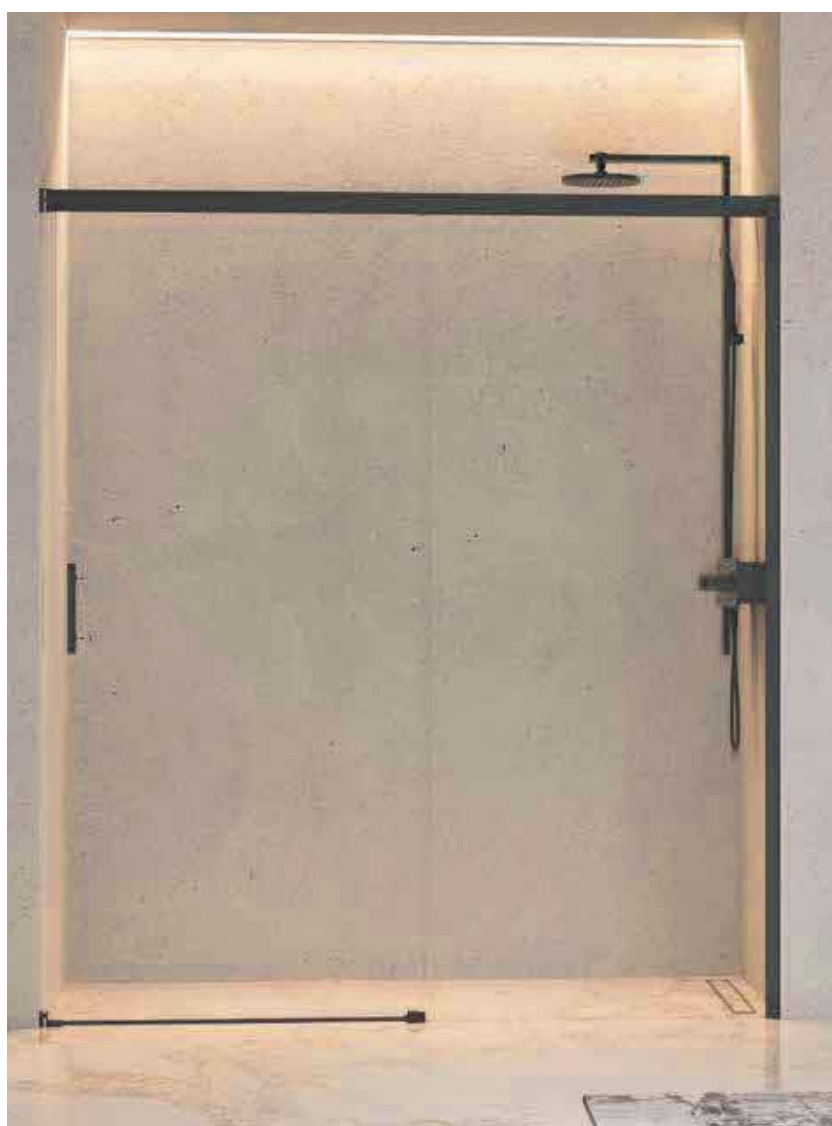

# KALIPH

MAMPARA DE DOS HOJAS COMPUESTA POR UNA PUERTA CORREDERA Y UNA PARTE FIJA. SIN GUÍA INFERIOR

195 cm

6 mm

1,5 cm

TRATAMIENTO ANTICAL  
**CRYSTAL PROTEK**  
DE LARGA DURACIÓN

Medida	Código	PVP Transparente Silver (-B)	PVP Transparente Total Black (-H)
Medida ancho hasta 120 cm	<b>KALIPHPROM120</b>	349 €	429 €
Medida ancho hasta 150 cm	<b>KALIPHPROM150</b>	419 €	509 €
Medida ancho hasta 170 cm	<b>KALIPHPROM170</b>	449 €	569 €
Medida hasta 180 cms	<b>KALIPHPROM180</b>	469 €	589 €
OPCIONAL: Panel fijo lateral standard entre 68 y 101 cm	<b>KALIFHPROM</b>	239 €	299 €