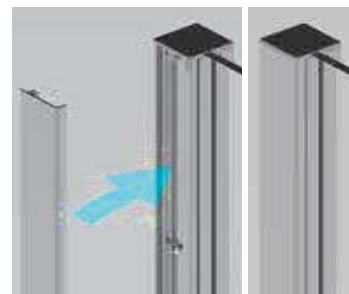

▲ Tapeta embellecedor para remate interior impecable sin tornillería vista

▲ Nuevas medidas ampliadas

▲ Tirador pomo metálico con mejora de espacio de entrada

▲ Kit de estanqueidad extraplano

▲ Nuevo modelo PH para cierre minimalista sin perfil