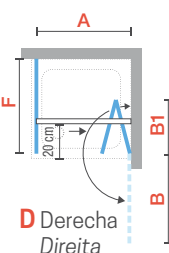

# YOUNG 2GS+F

ANGULAR COMPUESTA POR UNA PUERTA PLEGABLE SIN GUÍAS Y UN FIJO LATERAL  
ANGULAR COMPOSTO DE UMA PORTA DESDOBRÁVEL SEM GUIAS COM FIJO LATERAL

Medidas					Código	Derecha Direita	Izquierda Esquerda	Acabados / acabamentos INSTOCK
Medidas extensibilidad Medidas extensibilidade	Panel fijo lateral Painel fixo lateral	Entrada	Espacio de apertura Espaço de abertura			D-	S-	1B
A	F	*	B	B1				Transparente Silver / Abrrilantado
<b>Puerta / Porta</b>								
58↔60		49	49	26	Y22GS57L	D-	S-	569,00 €
60↔62		51	51	27	Y22GS59L	D-	S-	
66↔68		57	57	30	Y22GS65L	D-	S-	
68↔70		59	59	31	Y22GS67L	D-	S-	
70↔72		61	61	32	Y22GS69L	D-	S-	
74↔76		65	65	34	Y22GS73L	D-	S-	
76↔78		67	67	35	Y22GS75L	D-	S-	
77↔79		68	68	36	Y22GS76L	D-	S-	
78↔80		69	69	36	Y22GS77L	D-	S-	
80↔82		71	71	37	Y22GS79L	D-	S-	
82↔84		73	73	38	Y22GS81L	D-	S-	599,00 €
86↔88		77	77	40	Y22GS85L	D-	S-	
88↔90		79	79	41	Y22GS87L	D-	S-	
90↔92		81	81	42	Y22GS89L	D-	S-	
92↔94		83	83	43	Y22GS91L	D-	S-	
96↔98		87	87	45	Y22GS95L	D-	S-	
98↔100		89	89	46	Y22GS97L	D-	S-	
100↔102		91	91	47	Y22GS99L	D-	S-	
102↔104		93	93	48	Y22GS101L	D-	S-	
106↔108		97	97	50	Y22GS105L	D-	S-	
116↔118		107	107	55	Y22GS115L	D-	S-	
118↔120		109	109	56	Y22GS117L	D-	S-	
120↔122		111	111	57	Y22GS119L	D-	S-	
<b>fijo panel / fixo painel</b>								
-	57↔59	-	-		Y2FG57-			439,00 €
-	59↔61	-	-		Y2FG59-			
-	61↔63	-	-		Y2FG61-			
-	65↔67	-	-		Y2FG65-			
-	67↔69	-	-		Y2FG67-			
-	69↔71	-	-		Y2FG69-			
-	73↔75	-	-		Y2FG73-			
-	75↔77	-	-		Y2FG75-			
-	76↔78	-	-		Y2FG76-			
-	77↔79	-	-		Y2FG77-			
-	79↔81	-	-		Y2FG79-			469,00 €
-	81↔83	-	-		Y2FG81-			
-	85↔87	-	-		Y2FG85-			
-	87↔89	-	-		Y2FG87-			
-	89↔91	-	-		Y2FG89-			
-	91↔93	-	-		Y2FG91-			
-	95↔97	-	-		Y2FG95-			
-	97↔99	-	-		Y2FG97-			
-	99↔101	-	-		Y2FG99-			
-	101↔103	-	-		Y2FG101-			
-	117↔119	-	-		Y2FG117-			
-	119↔121	-	-		Y2FG119-			