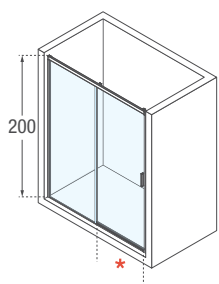

CRISTAL-PERFIL / VIDRO-PREFIS

IN STOCK

Transparente Silver
Transparente Total Black

ROCK PH

MAMPARA FRONTAL COMPUESTA POR UNA PARTE FIJA Y UNA CORREDERA SIN PERFIL DE CIERRE

Medidas			Código	Derecha Direita	Izquierda Esquerda	Acabados / acabamentos INSTOCK	
Medidas extensibilidad Entre paredes	Fijo frontal Fixo frontal	Entrada				1B	1H
A	F1	*				Silver Abrillantado	Negro mate
118↔119,5	58	51	ROCKPHN118	D-	S-	649,00 €	729,00 €
121↔122,5	59	52	ROCKPHN121	D-	S-	669,00 €	749,00 €
128↔129,5	63	56	ROCKPHN128	D-	S-		
131↔132,5	64	57	ROCKPHN131	D-	S-		
138↔139,5	68	61	ROCKPHN138	D-	S-		
141↔142,5	69	62	ROCKPHN141	D-	S-		
148↔149,5	73	66	ROCKPHN148	D-	S-	709,00 €	799,00 €
151↔152,5	74	67	ROCKPHN151	D-	S-		
158↔159,5	78	71	ROCKPHN158	D-	S-		
161↔162,5	79	72	ROCKPHN161	D-	S-		
168↔169,5	83	76	ROCKPHN168	D-	S-		
171↔172,5	86	76	ROCKPHN171	D-	S-	759,00 €	849,00 €
178↔179,5	93	76	ROCKPHN178	D-	S-		
181↔182,5	96	76	ROCKPHN181	D-	S-		
188↔189,5	103	76	ROCKPHN188	D-	S-		
191↔192,5	106	76	ROCKPHN191	D-	S-		
198↔199,5	113	76	ROCKPHN198	D-	S-	789,00 €	889,00 €
201↔202,5	116	76	ROCKPHN201	D-	S-		

OPCIONAL

JUNTA DE CIERRE
VERSIÓN ENTRE PAREDES

SISTEMA DE EXPANSIÓN OCULTO
PERFIL ULTRAMINIMALISTA DE 23 MM

LIBERADOR DE PUERTA

PERFIL CIERRE MAGNÉTICO

Acabados Acabamentos	Código
Silver / Brillantado	ROCKPHNPN-B
Negro mate	ROCKPHNPN-H

EL CRUCE ENTRE PUERTA Y FIJO OSCILARÁ ENTRE LOS 15 Y LOS 45 mm

LOS SALTOS DE MEDIDA SÍ SE FABRICAN. TOMA EL PRECIO DE LA MEDIDA INMEDIATAMENTE SUPERIOR E INDICA EN EL PEDIDO LA MEDIDA EXACTA DESEADA