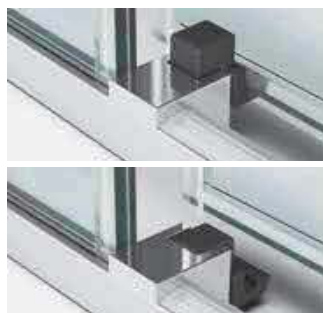

SISTEMA DE EXPANSIÓN OCULTO  
PERFIL ULTRAMINIMALISTA DE 23 MM

LIBERADOR DE PUERTA

EL CRUCE ENTRE PUERTA Y FIJO OSCILARÁ ENTRE LOS 15 Y LOS 45 mm

LOS SALTOS DE MEDIDA SÍ SE FABRICAN. TOMA EL PRECIO DE LA MEDIDA INMEDIATAMENTE SUPERIOR E INDICA EN EL PEDIDO LA MEDIDA EXACTA DESEADA