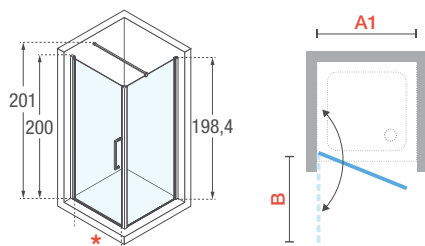

YOUNG 1B

MAMPARA DE UNA PUERTA ABATIBLE
RESGUARDO DE UMA FOLHA ABATÍVEL

Medidas			Código	Acabados / acabamentos
Medidas extensibilidad entre paredes	Entrada	Espacio de apertura Espaço de abertura		INSTOCK
A1	*	B		1B
				Transparente Silver / Abrrilantado
57↔61	47	48	Y21B57-	549,00 €
67↔71	57	58	Y21B67-	
72↔76	62	63	Y21B72-	
77↔81	67	68	Y21B77-	
79↔83	69	70	Y21B79-	
82↔86	72	73	Y21B82-	609,00 €
87↔91	77	78	Y21B87-	
92↔96	82	83	Y21B92-	
97↔101	87	88	Y21B97-	

IN STOCK

CRISTAL-PERFIL / VIDRO-PREFIS

OTROS ACABADOS DISPONIBLES EN LA TARIFA GENERAL NOVELLINI

¡IMPORTANTE!

INDICAR EN PEDIDO SI EL PLATO ES SOBREELEVADO O A RAS DE SUELO
INDICAR NA ENCOMENDA SE A BASE E SOBRE ELEVADO O A NIVEL DO CHÃO

LOS SALTOS DE MEDIDA NO CUBIERTOS SÍ SE FABRICAN. TOMA EL PRECIO DE LA MEDIDA SUPERIOR Y ESPECIFIÇA LA MEDIDA EXACTA EN EL PEDIDO