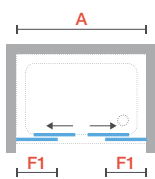

NOVEDAD 2023