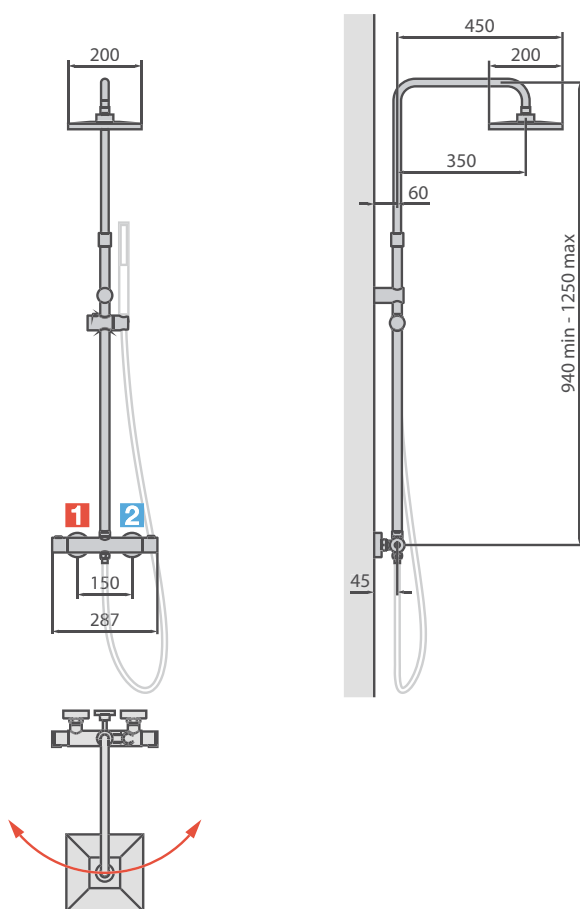

EASY 2

COLUMNNA
COLUNA

Mezclador Misturadora	Medidas (cm)	Código	Selección de color / precio Seleção de cores de acabados / Preço	
			K	H
Termostático / Termostática	29 x H 125	EASY2T-	Cromo 569,00 €	Negro mate 769,00 €

Ducha fija de 200x200 mm
Chuveiro fixo 200x200 mm

1 2 Tomas para grifería

CARACTERÍSTICAS HIDRÁULICAS
CARACTERÍSTICAS HIDRÁULICAS

- Presión requerida 2÷5 bar
- Pressão requerida 2/5 bar
- Agua caliente 1/2"
- Água quente 1/2"
- Agua fría 1/2"
- Água fria 1/2"