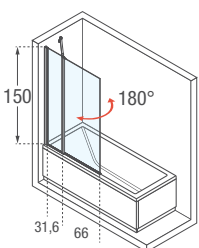

Construcción del código:
Construção do código

Código

+

Cristales/Perfiles
Vidros/Prefis

=

Código completo del producto
Código completo do produto

**CONSULTA LA POSIBILIDAD DE
FABRICAR MEDIDAS ESPECIALES
EN ALTURA Y ANCHURA EN LA TARIFA
GENERAL NOVELLINI**