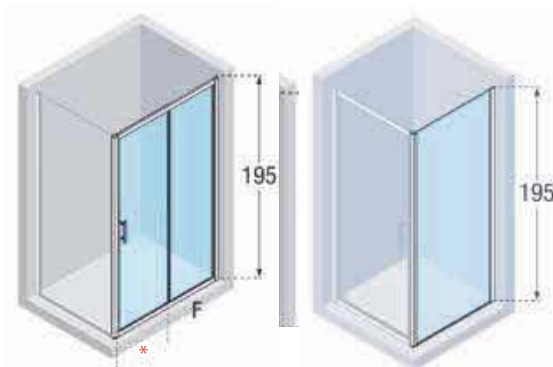

# KALI 2P Transparente Silver

MAMPARA DE DOS HOJAS COMPUESTA POR UNA PUERTA CORREDERA Y UNA PARTE FIJA

195 cm

6 mm

6 cm

TRATAMIENTO ANTICAL  
**CRYSTAL  
PROTEK**  
DE LARGA DURACIÓN

Medida	Código	Precio cristal transparente
Medida ancho hasta 120 cm	<b>KALI2PPROM120</b>	469 €
Medida ancho hasta 150 cm	<b>KALI2PPROM150</b>	579 €
Medida ancho hasta 170 cm	<b>KALI2PPROM170</b>	599 €
OPCIONAL: Panel fijo lateral standard entre 68 y 101 cm	<b>KALIFPROM</b>	289 €

- El espacio real de entrada es entre un 36 y 40% de la medida total
- El solape entre cristales puede variar, en función de la medida real, entre 5 y 35 mm
- Especifica la medida exacta en el pedido
- Medida mínima 96 cm | medida máxima 169,5 cm