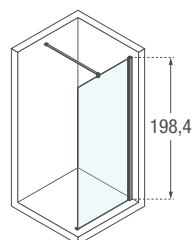

YOUNG F H TOTAL BLACK&WHITE

PANEL FIJO
PAINEL FIXO

Medidas	Código	Acabados / acabamentos INSTOCK		
		1U	1B	1H
F		Blanco mate Branco	Silver Abrillantado	Negro mate
57↔59	Y2FG57-	369,00 €	439,00 €	459,00 €
59↔61	Y2FG59-			
61↔63	Y2FG61-			
65↔67	Y2FG65-			
67↔69	Y2FG67-			
69↔71	Y2FG69-			
73↔75	Y2FG73-			
75↔77	Y2FG75-			
76↔78	Y2FG76-			
77↔79	Y2FG77-			
79↔81	Y2FG79-	399,00 €	469,00 €	479,00 €
81↔83	Y2FG81-			
85↔87	Y2FG85-			
87↔89	Y2FG87-			
89↔91	Y2FG89-			
91↔93	Y2FG91-			
95↔97	Y2FG95-			
97↔99	Y2FG97-	439,00 €	499,00 €	519,00 €
99↔101	Y2FG99-			
101↔103	Y2FG101-			
117↔119	Y2FG117-			
119↔121	Y2FG119-			

OPCIONAL

TOALLERO EDGE OPCIONAL PARA CRISTAL DE 6 MM

	Blanco mate Branco	Silver Abrillantado	Negro mate
Hasta 90 cm	149,00 €	169,00 €	179,00 €
Hasta 120 cm	199,00 €	229,00 €	239,00 €

**TOALLERO EDGE COMPATIBLE
CON CUALQUIER FIJO DE DUCHA
DE 6 MM PH Y FH**

IN STOCK

CRISTAL-PERFIL / VIDRO-PREFIS

OTROS ACABADOS DISPONIBLES EN LA TARIFA GENERAL NOVELLINI