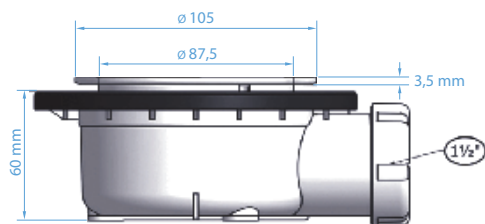

Ancho **70 / 75 / 80**

COTAS	DESAGÜE A	GROSOR	PESO
80	30 cm	25 mm	16 / 17 kg
80 x 80	Central	25 mm	18 kg
90	30 cm	25 mm	18 / 19 / 20 kg
100	30 cm	25 mm	19 / 21 / 23 kg
120	35 cm	25 mm	24 / 25,5 / 27 kg
140	40 cm	27 mm	29,5 / 32 / 34 kg
150	40 cm	29 mm	33 / 35 / 37,5 kg
160	45 cm	29 mm	36 / 38,5 / 41 kg
170	45 cm	29 mm	38 / 40 / 42,5 kg
180	50 cm	29 mm	40 / 43 / 46 kg
190	50 cm	30 mm	43,5 / 47 / 50 kg
200	50 cm	30 mm	47 / 50,5 / 54 kg
220	Central	30 mm	52 / 56 / 60 kg

Ancho **90 / 100**

COTAS	DESAGÜE A	GROSOR	PESO
90 x 90	Central	30 mm	23 kg
100 x 90	30 cm	30 mm	30 kg
100 x 100	Central	30 mm	34 kg
120	35 cm	30 mm	36,5 / 40,5 kg
140	40 cm	30 mm	42,5 / 47,5 kg
150	40 cm	30 mm	23 / 51 kg
160	45 cm	30 mm	49 / 54,5 kg
170	45 cm	30 mm	52 / 58 kg
180	50 cm	30 mm	55 / 61 kg
190	50 cm	30 mm	58 / 64,5 kg
200	50 cm	30 mm	61 / 68 kg
220	Central	30 mm	67,5 / 75 kg
240 x 100	Central	30 mm	82 kg