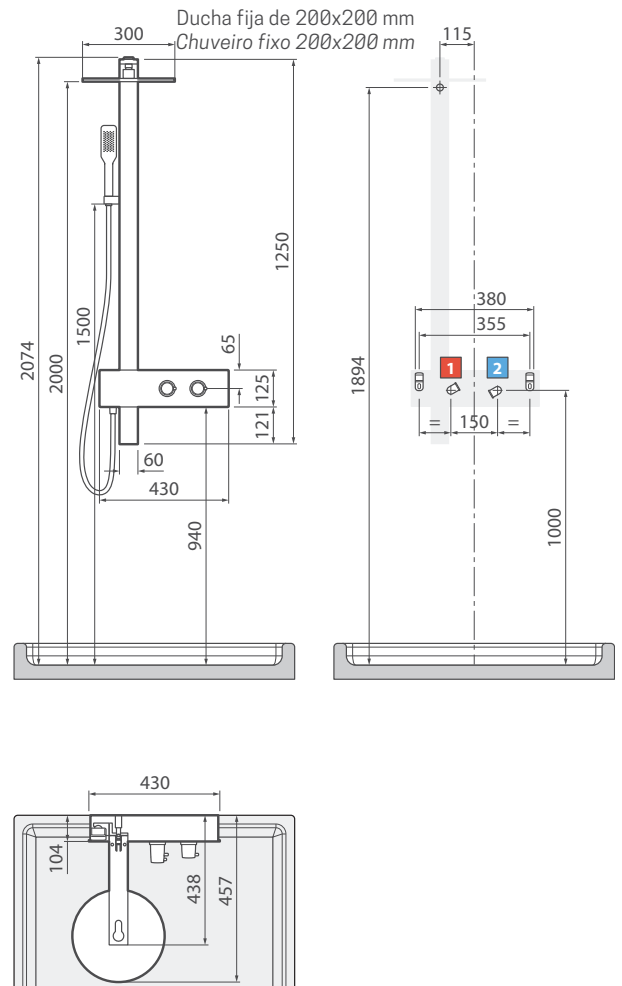

F

COLUMNA COLUNA

Mezclador Misturadora	Medidas (cm)	Código	Precio / Preço		
			U	H	B
			Blanco mate Branco mate	Negro mate	Silver

STANDARD					
Monomando / Monocomando	42x8,4x125	EFFEM-	1.149,00 €	1.469,00 €	1.329,00 €
Termostático / Termostática	42x8,4x125	EFFET-	1.239,00 €	1.598,00 €	1.399,00 €

1 2 Tomas para grifería

1 CARACTERÍSTICAS HIDRÁULICAS 2 CARACTERÍSTICAS HIDRÁULICAS

- Presión requerida 2÷5 bar
- Pressão requerida 2/5 bar
- Agua caliente 1/2"
- Água quente 1/2"
- Agua fría 1/2"
- Água fria 1/2"