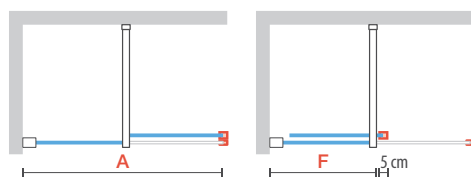

## PANEL FIJO SEPARADOR

200 cm

8 mm

2 cm

Medidas		Código	PVP acabado Silver - B	PVP acabado Total Black - H
Medidas extensibilidad	Medidas extensibilidad			
A	F			
97↔99	51	<b>HSTYLE100D-</b>	995,00 €	1.095,00 €
97↔99	51	<b>HSTYLE100S-</b>	995,00 €	1.095,00 €
117↔119	61	<b>HSTYLE120D-</b>	1.095,00 €	1.195,00 €
117↔119	61	<b>HSTYLE120S-</b>	1.095,00 €	1.195,00 €
137↔139	71	<b>HSTYLE140D-</b>	1.195,00 €	1.295,00 €
137↔139	71	<b>HSTYLE140S-</b>	1.195,00 €	1.295,00 €
157↔159	81	<b>HSTYLE160D-</b>	1.295,00 €	1.395,00 €
157↔159	81	<b>HSTYLE160S-</b>	1.295,00 €	1.395,00 €
177↔179	91	<b>HSTYLE180D-</b>	1.395,00 €	1.495,00 €
177↔179	91	<b>HSTYLE180S-</b>	1.395,00 €	1.495,00 €