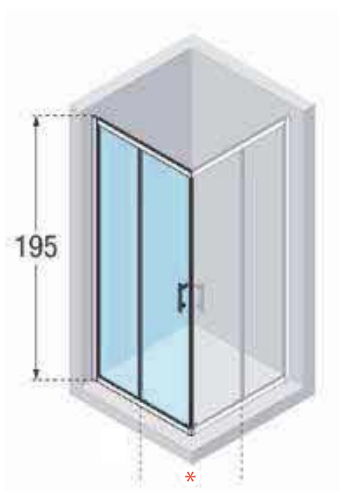

## ■ Para componer una mampara, sumar dos laterales

- Especifica la medida exacta en el pedido
- Medida mínima 66 cm | medida máxima 119 cm
- El solape entre cristales puede variar, en función de la medida real, entre 5 y 35 mm

# KALIAH

MAMPARA ANGULAR COMPUESTA POR DOS PUERTAS CORREDERAS Y DOS PARTES FIJAS SIN GUÍA INFERIOR

195 cm

6 mm

1,5 cm

TRATAMIENTO ANTICAL  
**CRYSTAL PROTEK**  
DE LARGA DURACIÓN

Medida	Código	PVP Transparente Silver (-B)	PVP Transparente Total Black (-H)
Medida ancho hasta 80 cm	<b>KALIAHPROM80</b>	249 €	309 €
Medida ancho hasta 100 cm	<b>KALIAHPROM100</b>	269 €	339 €
Medida ancho hasta 120 cm	<b>KALIAHPROM120</b>	299 €	379 €

### ▪ Para componer una mampara, sumar dos laterales

- Especifica la medida exacta en el pedido
- Medida mínima 66 cm | medida máxima 119 cm
- El solape entre cristales puede variar, en función de la medida real, entre 5 y 35 mm
- En caso de mampara con serigrafía, el producto deja de ser reversible. Indicar mano