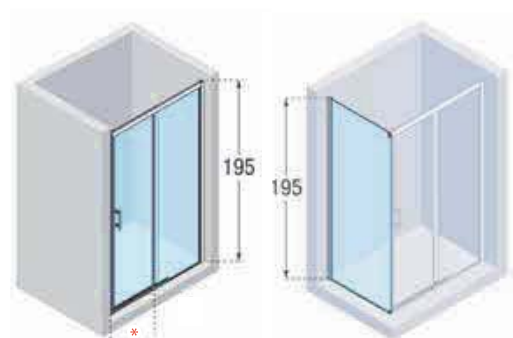

- Especifica la medida exacta en el pedido
- Medida mínima 96 cm | medida máxima 169,5 cm
- El solape entre cristales puede variar, en función de la medida real, entre 5 y 35 mm
- El espacio real de entrada es entre un 36 y 40% de la medida total
- En caso de mampara con serigrafía, el producto deja de ser reversible. Indicar mano