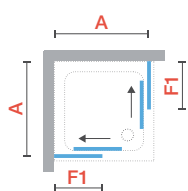

CRISTAL-PERFIL / VIDRO-PREFIS

IN STOCK

Transparente Silver

Transparente Total Black