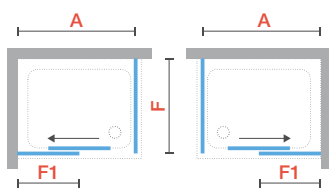

FIJACIÓN DEL PERFIL DEL VIDRIO

SISTEMA DE EXPANSIÓN OCULTO  
PERFIL ULTRAMINIMALISTA DE 23 MM

LIBERADOR DE PUERTA

EL CRUCE ENTRE PUERTA Y FIJO OSCILARÁ ENTRE LOS 15 Y LOS 45 mm

LOS SALTOS DE MEDIDA SÍ SE FABRICAN. TOMA EL PRECIO DE LA MEDIDA  
INMEDIATAMENTE SUPERIOR E INDICA EN EL PEDIDO LA MEDIDA EXACTA DESEADA