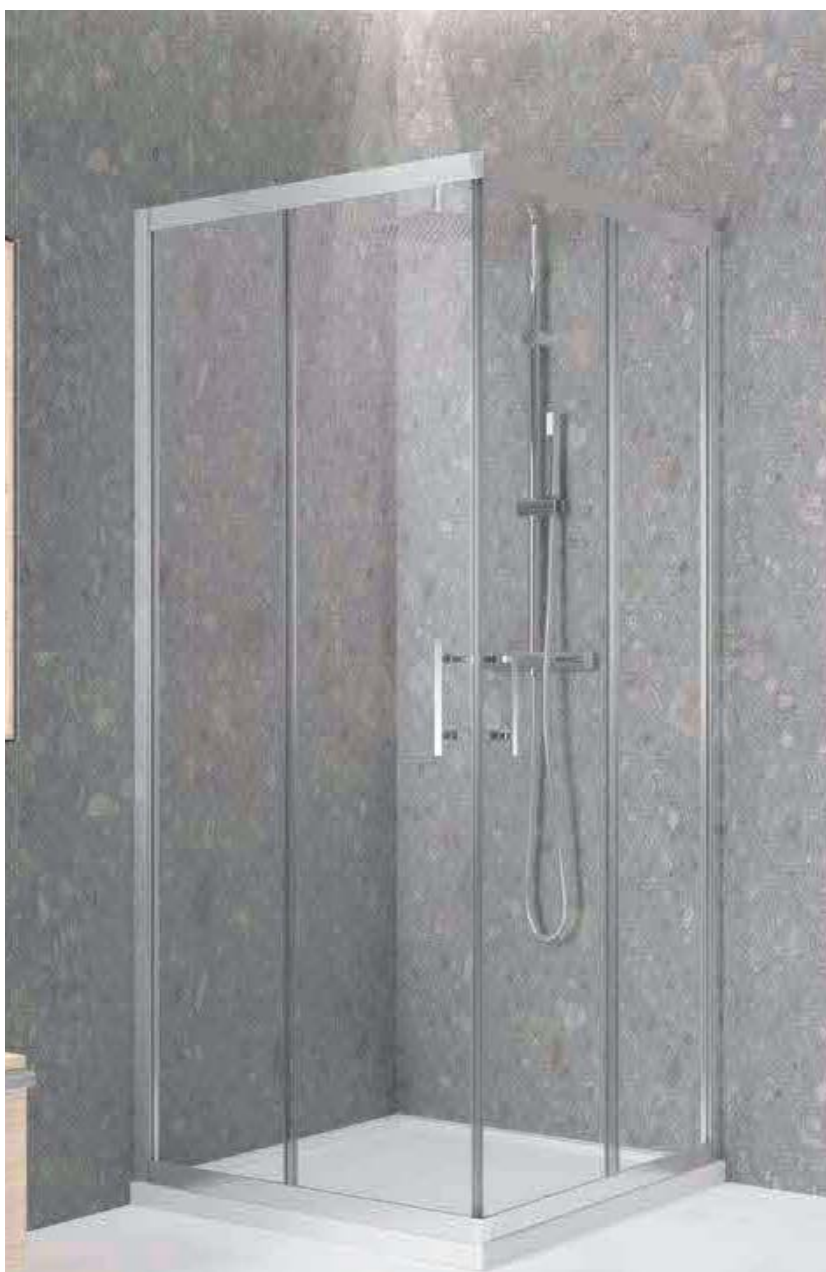

# KALI A Transparente Silver

MAMPARA ANGULAR COMPUESTA POR DOS PUERTAS CORREDERAS Y DOS PARTES FIJAS

195 cm

6 mm

3 cm

TRATAMIENTO ANTICAL  
**CRYSTAL  
PROTEK**  
DE LARGA DURACIÓN

Medida	Código	Precio cristal transparente
Medida ancho hasta 80 cm	<b>KALIAPROM80</b>	345 €
Medida ancho hasta 100 cm	<b>KALIAPROM100</b>	380 €
Medida ancho hasta 120 cm	<b>KALIAPROM120</b>	415 €