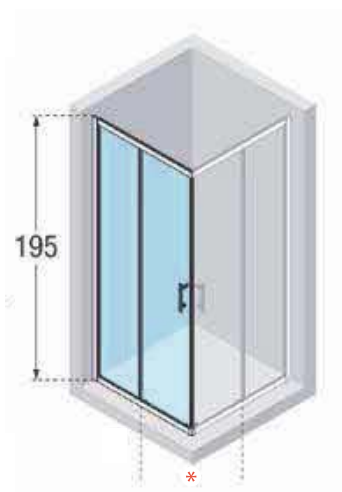

- Especifica la medida exacta en el pedido
- Medida mínima 96 cm | medida máxima 169,5 cm
- El solape entre cristales puede variar, en función de la medida real, entre 5 y 35 mm
- El espacio real de entrada es entre un 36 y 40% de la medida total
- En caso de mampara con serigrafía, el producto deja de ser reversible. Indicar mano

# KALI A Transparente Silver

MAMPARA ANGULAR COMPUESTA POR DOS PUERTAS CORREDERAS Y DOS PARTES FIJAS

195 cm

6 mm

3 cm

TRATAMIENTO ANTICAL  
**CRYSTAL  
PROTEK**  
DE LARGA DURACIÓN

Medida	Código	Precio cristal transparente
Medida ancho hasta 80 cm	<b>KALIAPROM80</b>	345 €
Medida ancho hasta 100 cm	<b>KALIAPROM100</b>	380 €
Medida ancho hasta 120 cm	<b>KALIAPROM120</b>	415 €

## ■ Para componer una mampara, sumar dos laterales

- Especifica la medida exacta en el pedido
- Medida mínima 66 cm | medida máxima 119 cm
- El solape entre cristales puede variar, en función de la medida real, entre 5 y 35 mm