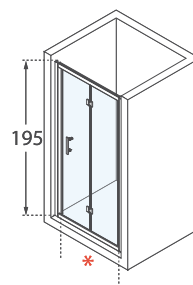

IN STOCK
Transparente Silver