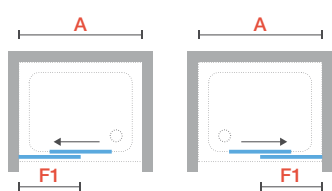

EL CRUCE ENTRE PUERTA Y FIJO OSCILARÁ ENTRE LOS 15 Y LOS 45 mm

**LOS SALTOS DE MEDIDA SÍ SE FABRICAN. TOMA EL PRECIO DE LA MEDIDA INMEDIATAMENTE SUPERIOR E INDICA EN EL PEDIDO LA MEDIDA EXACTA DESEADA**