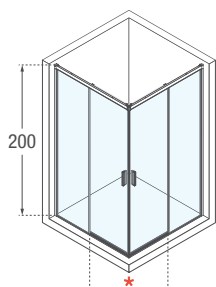

CRISTAL-PERFIL / VIDRO-PREFIS

IN STOCK

Transparente Silver

Transparente Total Black