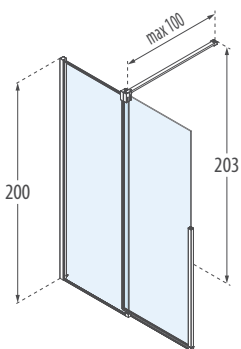

## PANEL FIJO SEPARADOR

200 cm

8 mm

2 cm

Medidas		Código	PVP acabado Silver - B	PVP acabado Total Black - H
Medidas extensibilidad	Medidas extensibilidad			
A	F			
97↔99	51	<b>HSTYLE100D-</b>	995,00 €	1.095,00 €
97↔99	51	<b>HSTYLE100S-</b>	995,00 €	1.095,00 €
117↔119	61	<b>HSTYLE120D-</b>	1.095,00 €	1.195,00 €
117↔119	61	<b>HSTYLE120S-</b>	1.095,00 €	1.195,00 €
137↔139	71	<b>HSTYLE140D-</b>	1.195,00 €	1.295,00 €
137↔139	71	<b>HSTYLE140S-</b>	1.195,00 €	1.295,00 €
157↔159	81	<b>HSTYLE160D-</b>	1.295,00 €	1.395,00 €
157↔159	81	<b>HSTYLE160S-</b>	1.295,00 €	1.395,00 €
177↔179	91	<b>HSTYLE180D-</b>	1.395,00 €	1.495,00 €
177↔179	91	<b>HSTYLE180S-</b>	1.395,00 €	1.495,00 €