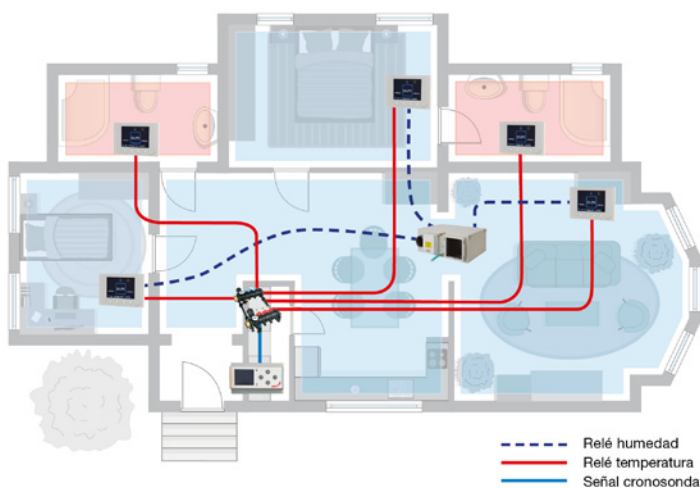

Control

ZEHNDER CONTROL STAND-ALONE

Máximo confort

Curva climática

Programación horaria

Ahorro energético