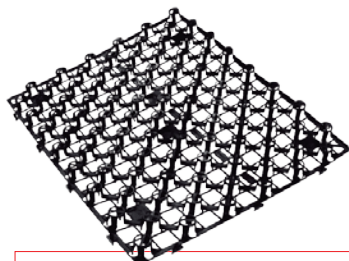

Placas

ZEHNDER FLOORBLACK

Características

- Fácil instalación.
- Perfecto agarre y ajuste de las placas y tubo.
- Contrasalida mejorada asegura perfecta sujeción del tubo.
- Mayor proporcionalidad entre el número de tetones y sujeciones.

Resistencia térmica según norma EN 13163 (m² · k/W) 0.85 /
EN 1264 (m² · k/W) 0.95

Placas por caja: 8 uds. Superficie por caja: 8.96 m²

Zehnder FloorBlack (aislamiento 40 mm) - 1400 x 800 x 62 mm	30 003 677	25,82 €
--	-------------------	----------------

Resistencia térmica según norma EN 13163 (m² · k/W) 1.15 /
EN 1264 (m² · k/W) 1.25

Placas por caja: 6 uds. Superficie por caja: 6.72 m²

ZEHNDER SPIDERFLOOR

Características

- Rápida respuesta del sistema a variaciones internas de temperatura
- Rápida y fácil instalación
- Juntas rígidas indeformables
- Geometría perforada. Autonivelante envuelve tubería y aumenta transmisión térmica