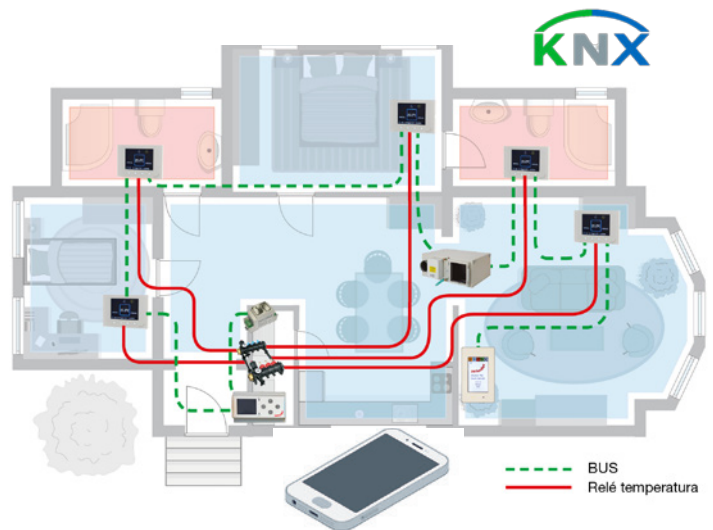

CONTROL ZEHNDER NESTSYSTEMS

CONTROL ZEHNDER NESTSYSTEMS

	Código	PVP
Zehnder ComfoCronoS	399 000 090	260,13 €
Zehnder TPC cableada RECOMENDADO	399 000 076	1.829,42 €
Zehnder TPC sin cablear	399 000 070	536,90 €
Zehnder Touch Panel	399 000 071	1.290,34 €

Control

ZEHNDER CONTROL STAND-ALONE

Máximo confort

Curva climática

Programación horaria

Ahorro energético

ZEHNDER CONTROL BUS

Máximo confort

Curva climática

Programación horaria

Ahorro energético

CONTROL ZEHNDER NESTSYSTEMS

Zehnder Touch Panel

Display con tecnología táctil permite la visualización y modificación de los parámetros del sistema. Dispone de BUS para una comunicación constante entre todos los elementos.