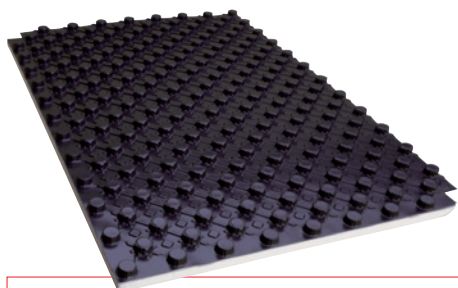

Placas

ZEHNDER FLOORBLACK

Características

- Fácil instalación.
- Perfecto agarre y ajuste de las placas y tubo.
- Contrasalida mejorada asegura perfecta sujeción del tubo.
- Mayor proporcionalidad entre el número de tetones y sujeciones.