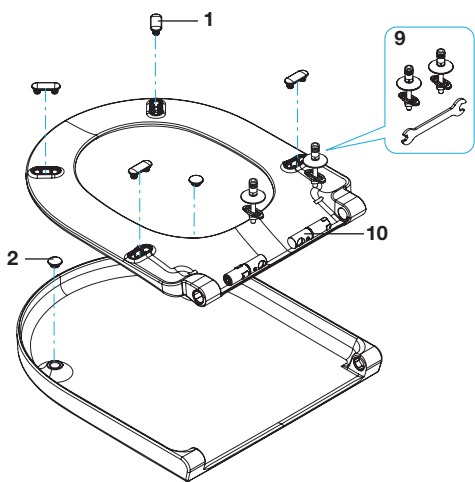

# The Gap Round

Asiento y tapa inodoro

A801D12001	CR	STANDARD
A801D22001	CR	COMPACT

A801D10001	CL	STANDARD
A801D20001	CL	COMPACT

Tapa bidé

A806D10001	CL
------------	----

A806D12001	CR
------------	----

CL: Caída libre  
CR: Caída retardada