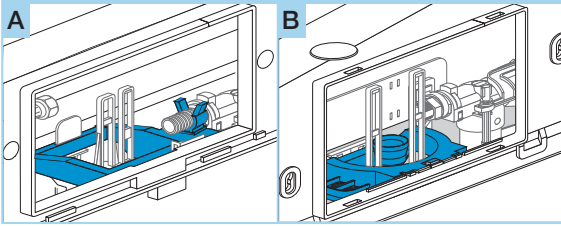

## Duplo WC

A890090000	Ø 90
A89009000K	Ø 110
A890090020	Ø 90 / Ø 110

Retirar placa y tapa de accionamiento del Duplo. Si es como en la imagen A, Duplo anterior a 2014 y si es como la imagen B, Duplo posterior a 2014. Atención a los recambios específicos de cada año.