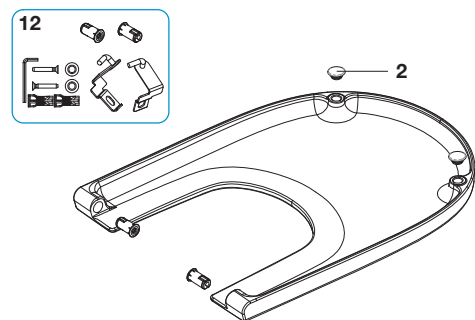

## Tapa bidé

<b>A8062AC..B</b>	CR	COMPACT
<b>A8062AB..B</b>	CL	COMPACT
<b>A8062A2..B</b>	CR	STANDARD
<b>A8062A0..B</b>	CL	STANDARD

**A8062AC..B**  
**A8062A2..B**

**A8062AB..B**  
**A8062A0..B**

CL: Caída libre  
CR: Caída retardada