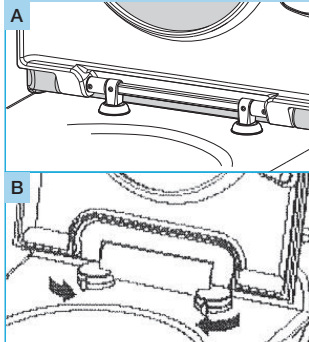

Civic

Asiento y tapa inodoro

A801922004	CR
A801920004	CL

CL: Caída libre
CR: Caída retardada

			€
1	2 un	AI0013300R	2,09
2	4 un	AI0013400R	3,06
3	2 un	AI0013600R	35,00
4		AI0013500R CR	91,20

Si su asiento es como imagen A es posterior a 2015 y los recambios mostrados corresponden a este modelo. Si su asiento es como imagen B, es anterior a 2015 y no dispone de recambios.