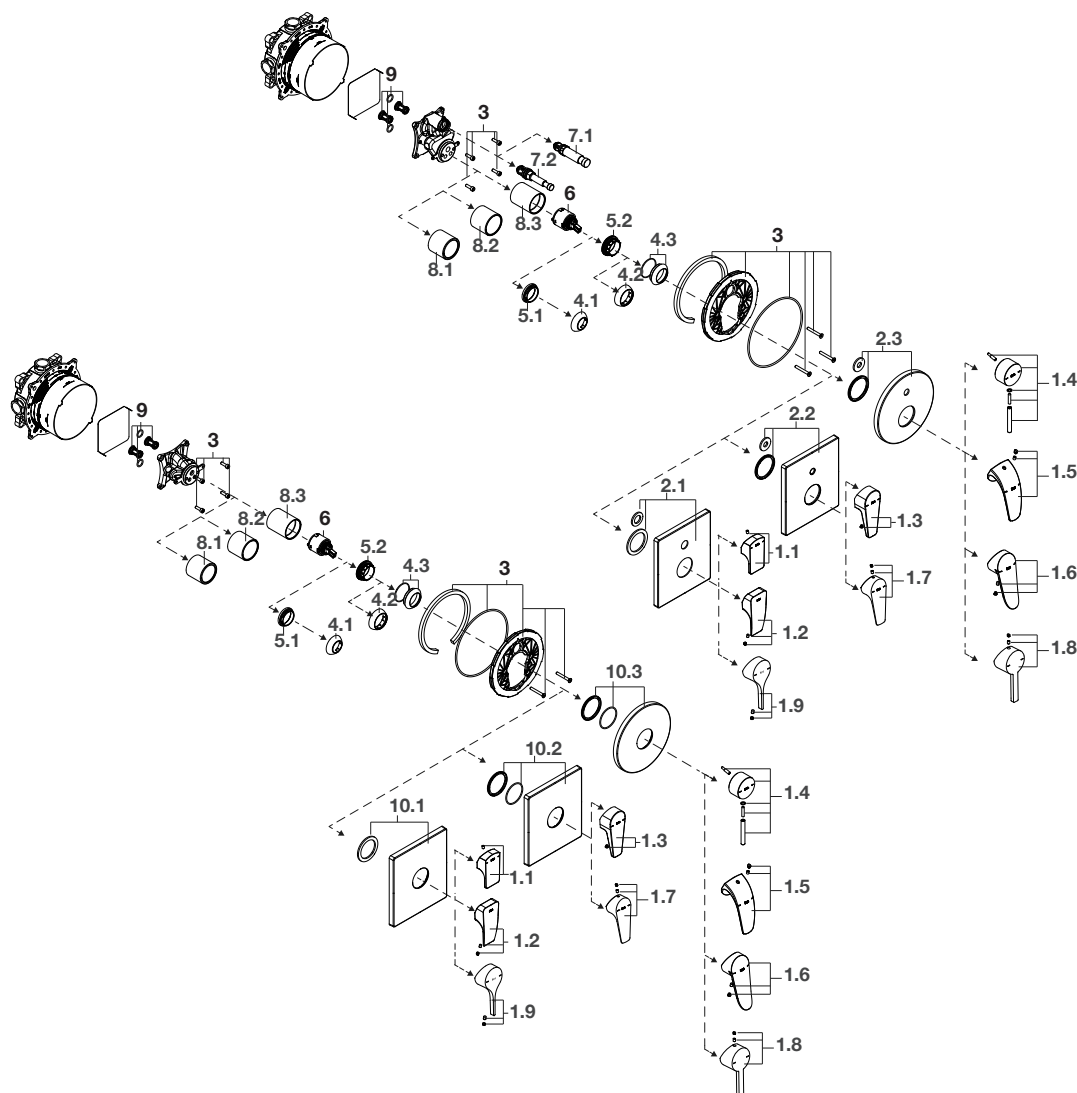

RocaBox Monomando

Griferías baño y ducha monomando

A5A0B01	L90	☐+☐☐
A5A0B50	THEISIS	☐+☐☐
A5A0B31	ESMAI	☐+☐☐
A5A0B11	LANTA	☐+☐☐
A5A0B68	M2	☐+☐☐
A5A0B27	LOGICA	☐+☐☐
A5A0B90	ATLAS	☐+☐☐
A5A0B96	NAIA	☐+☐☐
A5A0B3A	INSIGNIA	☐+☐☐

A5A2B01	L90	☐☐☐
A5A2B50	THEISIS	☐☐☐
A5A2B31	ESMAI	☐☐☐
A5A2B11	LANTA	☐☐☐
A5A2B68	M2	☐☐☐
A5A2B27	LOGICA	☐☐☐
A5A2B90	ATLAS	☐☐☐
A5A2B96	NAIA	☐☐☐
A5A2B3A	INSIGNIA	☐☐☐

Códigos del acabado Everlux :

- 00 Cromado
- CN Negro titanio
- RG Oro rosado
- NM Negro titanio cepillado

* Acabado cromado

	€		€		€		€								
1.1	AG0041800R	L90	39,60	AG0121300R	LANTA ☐+☐☐	19,90	A525022800	L90	80,90	9	AG0121000R	20,50			
1.2	A525022600	THEISIS	31,10	AG01213CNR	M2 ☐+☐☐	25,00	THEISIS	80,90	AG0127100R	L90 ☐☐	84,10				
1.3	A525029600	ESMAI	21,40	AG01213RGR	LOGICA ☐+☐☐	24,20	A525022800*	80,90	AG01271CNR	THEISIS ☐☐	82,30				
1.4	AG0121400R	LANTA	58,20	AG01213NMR	NAIA ☐+☐☐	31,10	AG02188CNR	INSIGNIA	24,90	AG01271RGR	76,50				
1.5	AG0036900R	M2	69,60	3	AG0120900R	22,10	AG02188RGR	89,20	AG01271NMR	INSIGNIA ☐☐	83,30				
1.6	AG0018100R	LOGICA	21,80	4.1	AG0032100R	L90	26,40	AG02188NMR	94,90	10.2	AG0127000R	ESMAI ☐☐	21,80		
1.7	AG0116300R	ATLAS	25,20	M2	26,40	AG0085300R	THEISIS	17,00	ATLAS ☐☐	21,80	AG0121200R	LANTA ☐☐	18,60		
	AG0137000R	10,70	AG00853CNR	ESMAI	9,47	AG0085300R	ESMAI	17,00	M2	18,60	AG01212CNR	M2 ☐☐	23,90		
1.8	AG01370CNR	NAIA	46,40	AG00853RGR	ATLAS	7,20	AG00853CNR	LOGICA	9,47	INSIGNIA	23,90	AG01212RGR	LOGICA ☐☐	22,70	
	AG01370RGR	48,60	AG00853NMR	NAIA	12,90	AG00853RGR	NAIA	7,20	INSIGNIA	22,70	AG01212NMR	NAIA ☐☐	30,00		
	AG01370NMR	54,60	AG0121500R	INSIGNIA	12,90	AG00853NMR	INSIGNIA	12,90	4.3	AG0121500R	LANTA	22,10			
	AG0154200R	12,50	5.1	A525027803	L90	30,60	AG0121500R	LANTA	22,10	L90	83,00				
	AG01542CNR	45,30	M2	30,60	THEISIS		5.1	A525027803	M2	83,00					
1.9	AG01542RGR	INSIGNIA	36,80	THEISIS			THEISIS								
	AG01542NMR	42,40	ESMAI				ESMAI								
2.1	AG0121900R	L90 ☐+☐☐	85,50	LANTA			LOGICA								
	AG0121100R	INSIGNIA ☐+☐☐	58,20	5.2	A525023507	LOGICA	3,98	ATLAS							
		ESMAI ☐+☐☐		NAIA			ATLAS								
		ATLAS ☐+☐☐		INSIGNIA			NAIA								
				6	AG0110607R	9,41	INSIGNIA								
							8.3	AG0121700R	LANTA	112,00