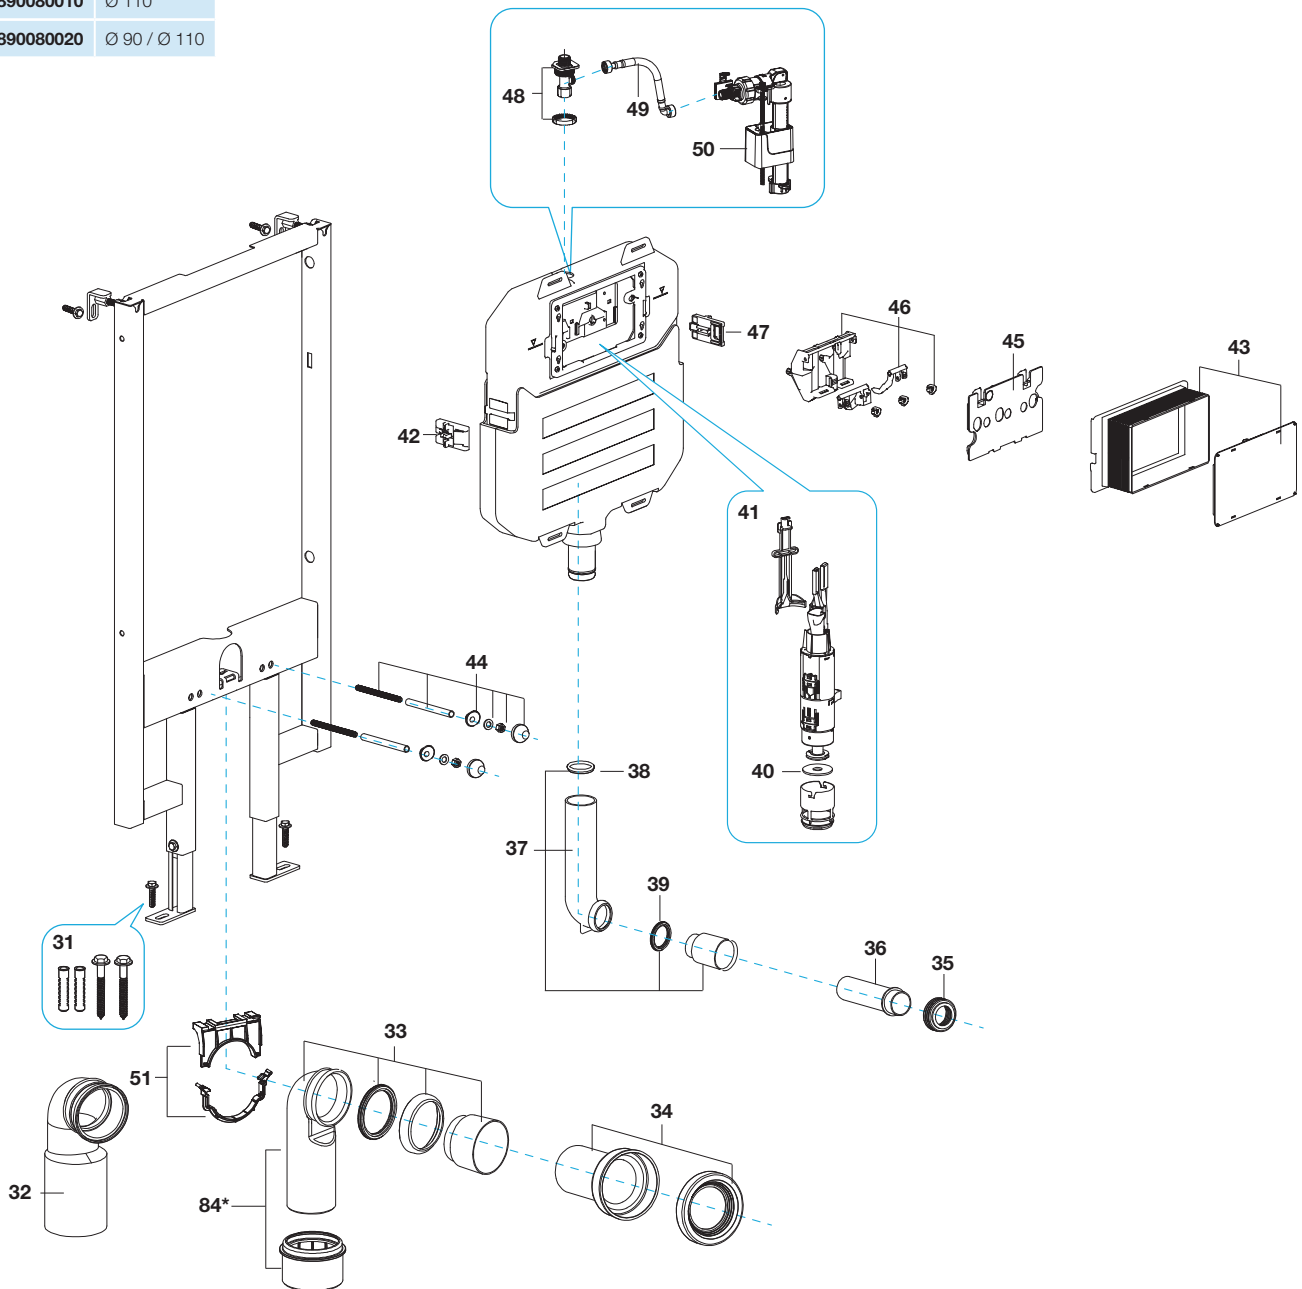

Sistemas Duplo

Duplo WC Compact

A890080000	Ø 90
A890080010	Ø 110
A890080020	Ø 90 / Ø 110

		€		€	
31	AV0019500R	7,48	42	AV0019400R	7,48
32	AV0018800R Ø110	33,20	47		
33	AV0018900R Ø90	31,40	43	AV0018400R	20,20
34			44	2 ud AV0018500R	33,20
35	AV0018600R	37,10	45	AV0018300R	8,45
36			46	AV0018200R	20,30
35	AV0018700R	18,90	48	AV0017700R	27,40
37	AV0019000R	18,30	49	AV0017800R	20,00
38	AV0019100R	4,32	50	AV0017900R	27,60
39	AV0019200R	5,46	51	AV0019700R	10,70
40	AV0018100R	6,87	84*	AV0042400R Ø90/Ø110	37,00
41	AV0018000R	30,70			

84* Codo Ø90 con adaptador de Ø90 a Ø110 para Duplo A890080020.