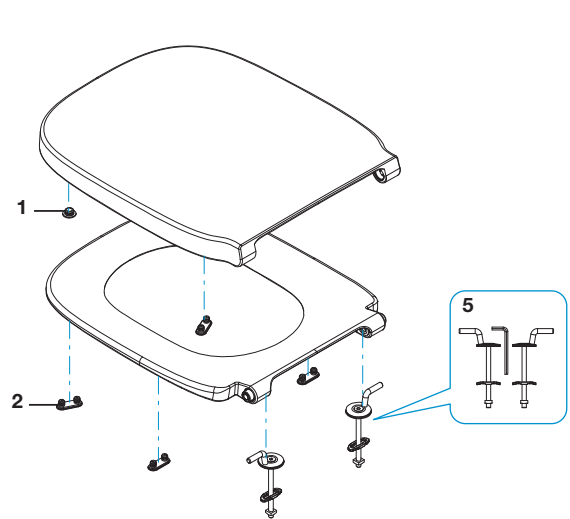

A8019D000B CL