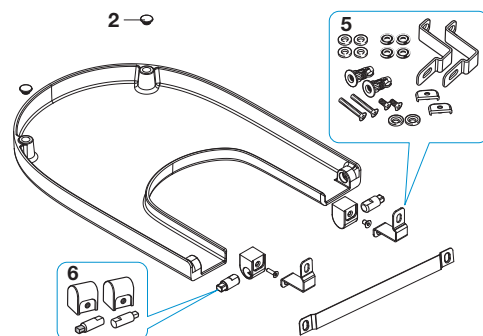

Tapa bidé

A8062AC..4	CR	COMPACT
A8062AB..4	CL	COMPACT
A8062A2..4	CR	STANDARD
A8062A0..4	CL	STANDARD

			€
6		AI0004100R CR	49,80
		AI0004500R CL	30,00

			€
3		AI0000400R	4,93
4		AI0012400R CR	45,30
		AI0012500R CL	20,60
5		AI0004200R	15,00