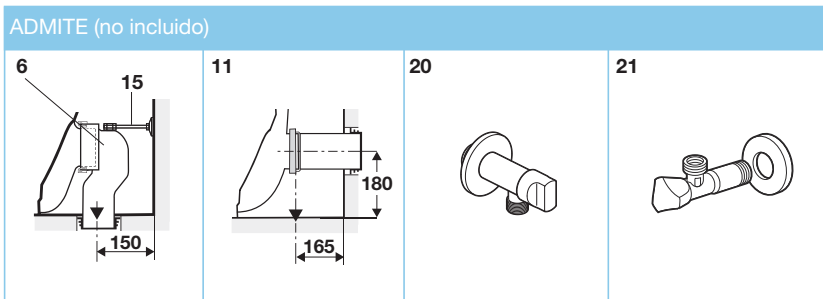

The Gap

Taza tanque bajo compacto, Roca Rimless® y salida dual

A3420N7..0	Round
A342737..H	Square

Admite (no incluido)

		€
2	AV0037500R	15,10
3	AV0027000R	3,67
7	AV0007700R	14,20
15	AV0013100R	3,37
17	AV0009400R	5,97

		€
6	AV0007900R	14,20
7	AV0007700R	14,20
8	AV0007800R	7,87
11	AV0012400R	33,90
20	AG0141300R	Cerámico 11,30
21	AG0078200R	Latón 29,10