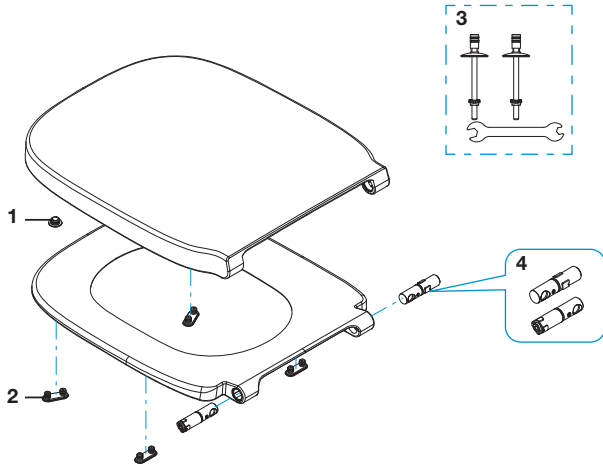

Debba Square

Asiento y tapa inodoro

A8019D200B CR