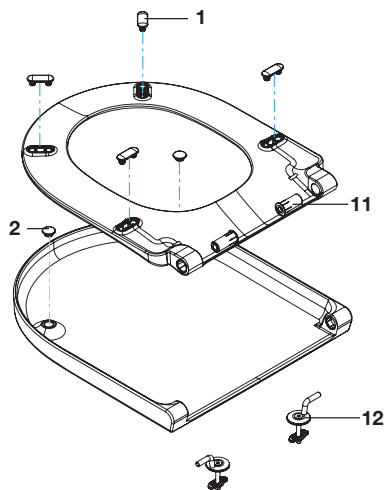

# The Gap Round

Asiento y tapa inodoro

A801D12001	CR	STANDARD
A801D22001	CR	COMPACT

A801D10001	CL	STANDARD
A801D20001	CL	COMPACT

Tapa bidé

A806D10001	CL
------------	----

A806D12001	CR
------------	----

CL: Caída libre  
CR: Caída retardada