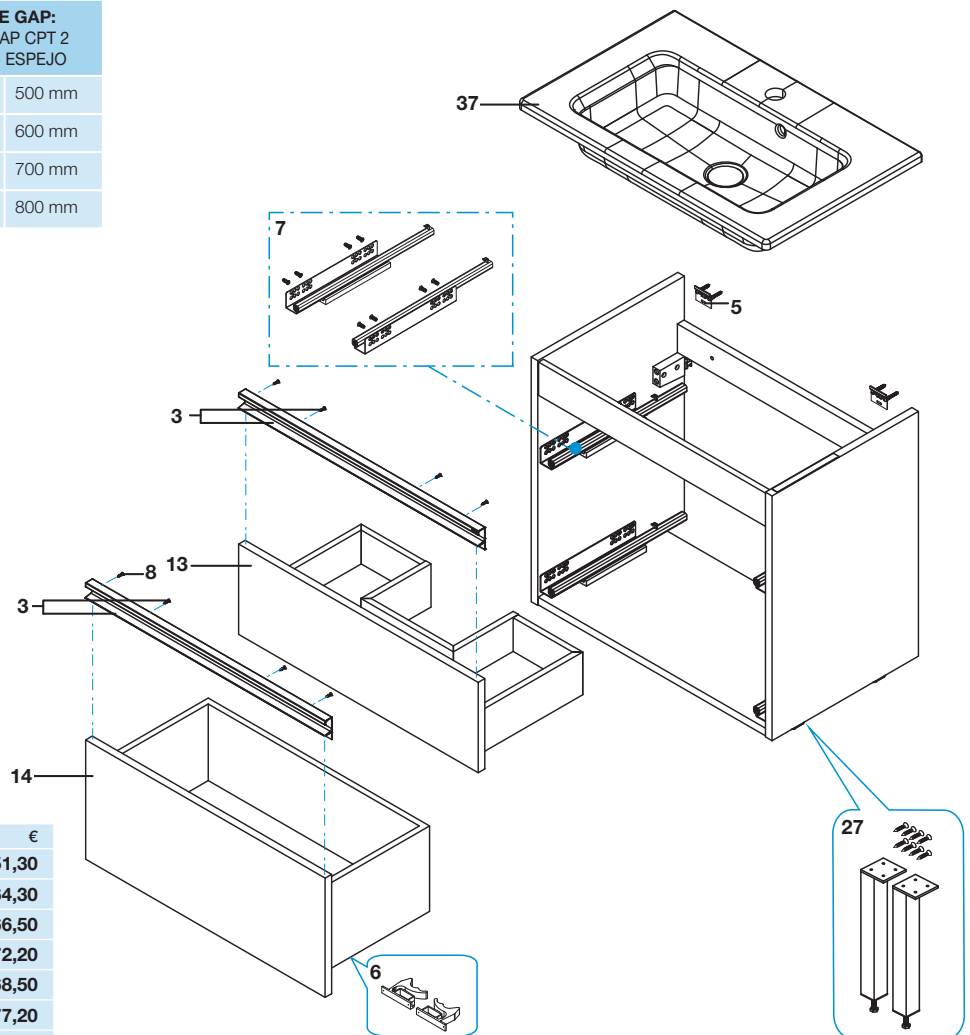

The Gap

Mueble compacto de 2 cajones con lavabo

UNIK THE GAP: MUEBLE BASE CPT 2 CAJONES CON LAVABO	
A851494XXX	500 mm
A851495XXX	600 mm
A851496XXX	700 mm
A851497XXX	800 mm

PACK THE GAP: UNIK THE GAP CPT 2 CAJONES + ESPEJO	
A851525XXX	500 mm
A851526XXX	600 mm
A851527XXX	700 mm
A851528XXX	800 mm

Las últimas posiciones de cada código indican el acabado (color):

Producto	Recambio	Acabado
806	WH	Blanco brillo
434	AS	Fresno
155	OA	Roble
153	GA	Gris antracita
447	GM	Gris mate

			€
2 un	AU00726NIR	500 mm	51,30
	AU00726WHR		64,30
2 un	AU00727NIR	600 mm	66,50
	AU00727WHR		72,20
2 un	AU00728NIR	700 mm	68,50
	AU00728WHR		77,20
2 un	AU00729NIR	800 mm	60,30
	AU00729WHR		84,20
5	+ + AU0013300R		15,00
6	+ + AU0017300R		4,43
7	+ + AU0030000R		28,20
8	9 un AU0072500R		0,98
3	AU00731WHR		82,50
	AU00731ASR		75,20
	AU00731OAR	500 mm	74,80
	AU00731GAR		77,50
	AU00731GMR		76,00
	AU00732WHR		90,80
	AU00732ASR		81,00
	AU00732OAR	600 mm	80,70
	AU00732GAR		83,00
	AU00732GMR		81,70
13	AU00733WHR		95,00
	AU00733ASR		85,70
	AU00733OAR	700 mm	85,30
	AU00733GAR		89,70
	AU00733GMR		85,50
	AU00734WHR		102,00
	AU00734ASR		90,30
	AU00734OAR	800 mm	90,20
	AU00734GAR		92,50
	AU00734GMR		89,70

Acabados kit tirador (3):

Recambio	Acabado
NI	Níquel
WH	Blanco

Acabados set patas (27):

Recambio	Acabado
339	Plata
458	Níquel

		€
14	AU00735WHR	76,70
	AU00735ASR	69,80
	AU00735OAR	500 mm 69,20
	AU00735GAR	72,00
	AU00735GMR	70,30
14	AU00736WHR	85,70
	AU00736ASR	76,30
	AU00736OAR	600 mm 75,80
	AU00736GAR	78,70
	AU00736GMR	76,50
14	AU00737WHR	91,30
	AU00737ASR	73,50
	AU00737OAR	700 mm 82,00
	AU00737GAR	85,20
	AU00737GMR	82,00
14	AU00738WHR	98,50
	AU00738ASR	88,20
	AU00738OAR	800 mm 87,50
	AU00738GAR	90,20
	AU00738GMR	86,80

Producto acabado compatible:

		€
27	A816826...	335 mm -
	A816829...	275 mm -
	A816827...	110 mm -
37	A3279AD000	500 mm -
	A3279AC000	600 mm -
	A3279AB000	700 mm -
	A3279AA000	800 mm -