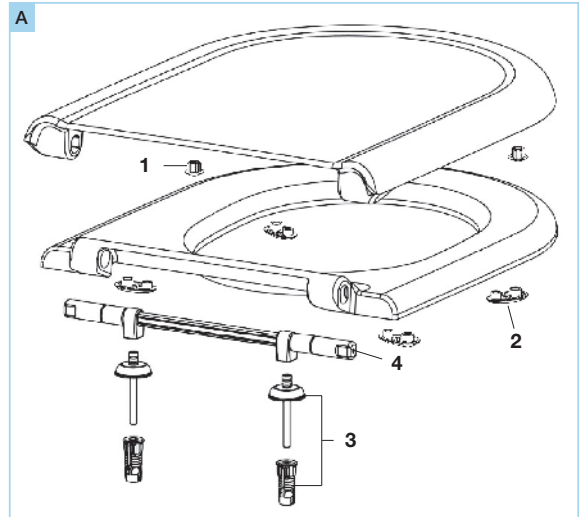

Civic

Asiento y tapa inodoro

A801922004	CR
A801920004	CL

CL: Caída libre
CR: Caída retardada

			€
1	2 un	AI0013300R	2,09
2	4 un	AI0013400R	3,06
3	2 un	AI0013600R	35,00
4		AI0013500R CR	91,20

Si su asiento es como imagen A es posterior a 2015 y los recambios mostrados corresponden a este modelo. Si su asiento es como imagen B, es anterior a 2015 y no dispone de recambios.