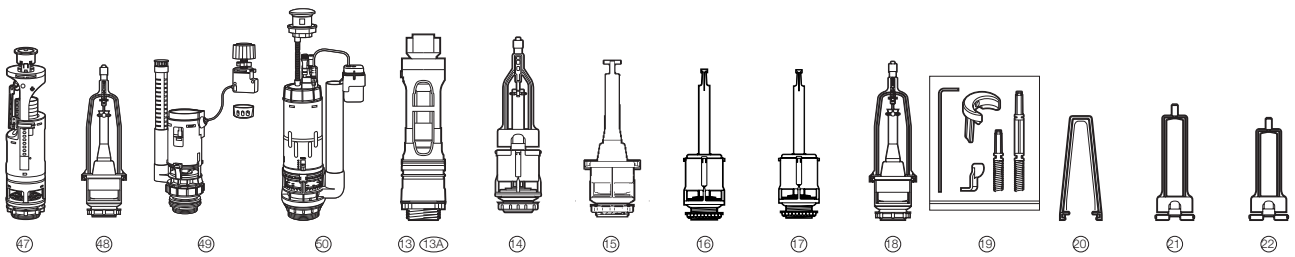

Recambios originales mecanismos

Mecanismo descarga		€
17	Mecanismo doble descarga PLUS	A822505500 38,90
18	Mecanismo descarga simple	A822502200 31,70
19	Mecanismo doble descarga accionado por cable	A822505700 41,70
20	Mecanismo electrónico EM1 de doble descarga	A822599900 111,00
13	Mecanismo descarga D1D + Pulsador corto + Pulsador largo	AH0002400R 57,00
13A	Mecanismo Descarga D2D + Pulsadores	AH0000400R 55,30
18	Mecanismo Descarga D2P + Pulsador enrasado	AH0000500R 38,40
17	Mecanismo descarga D3T + Tirador no interrumpible, + Tirante guía	AH0000600R 38,00
20	Mecanismo descarga D4T + Tirador interrumpible + Tirante guía	AH0000800R 31,20
14	Mecanismo descarga D1P + Pulsadores elevados corto y largo	AH0000700R 54,30
13	D1D para doble pulsador (varilla recortable)	AH0003600R 31,30
13A	D2D para doble pulsador (varilla roscable)	AH0003400R 30,60
13	D2D NR 40 para doble pulsador	AH0004800R 30,60
13	D4D mecanismo descarga	AH0000100R 34,20
14	D1P con tirante guía para pulsador enrasado y elevado	AH0003300R 30,10
15	D4T tirador interrumpible Victoria	AH0003800R 26,60
16	D1T tirador no interrumpible Meridian, Gondola, Lorentina, Carena, Lucerna, Estudio	AH0003700R 28,50
17	D3T tirador no interrumpible Victoria, Dama Retro, Aquaria, Liberty	AH0003500R 28,50
18	D2P con tirante para pulsador enrasado Victoria	AH0003200R 28,00
19	Pulsador antirrobo D2D	A822043101 13,60
Tirante guía		
20	Para descarga D4T	AH0005600R 3,21
21	Para descarga D1T	AH0005200R 3,04
22	Para descarga D3T	AH0002900R 3,42