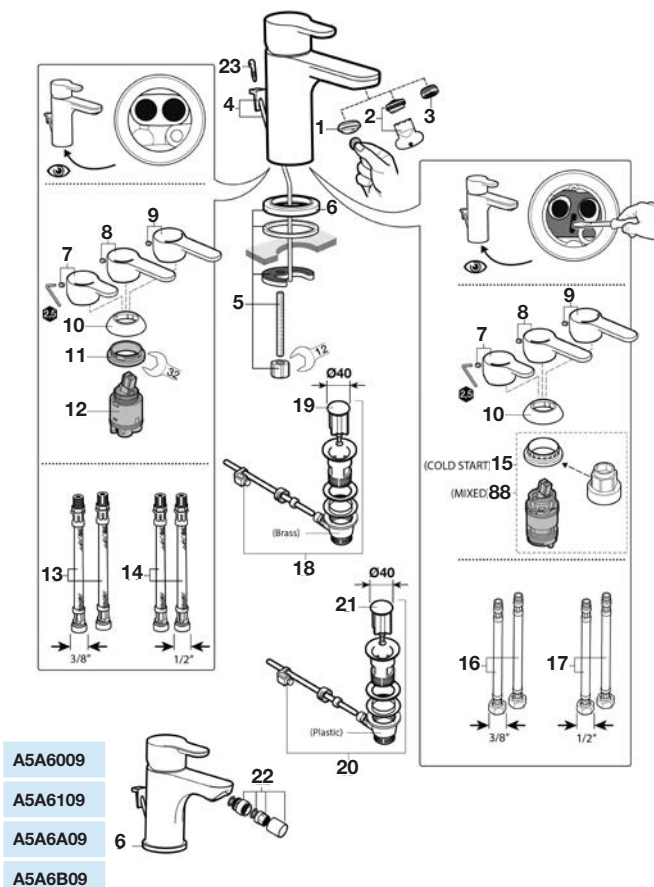

L20

Grifería para lavabo y bidé

A5A3009	A5A3A09	A5A3E09	A5A3I09	A5A3N09
A5A3109	A5A3B09	A5A3F09	A5A3J09	
A5A3209	A5A3D09	A5A3G09	A5A3K09