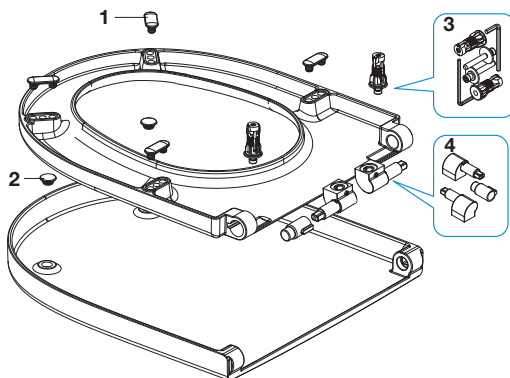

Meridian-N

Asiento y tapa inodoro

A8012AC..4	CR	COMPACT
A8012AB..4	CL	COMPACT
A8012A2..4	CR	STANDARD
A8012A0..4	CL	STANDARD

CL: Caída libre
CR: Caída retardada

Sustituir (..) de la referencia de producto por el código de color elegido:

- 00 Blanco
- 17 Pergamon

			€
1	4 un	AI0009100R	1,18
		AI0009117R	3,24
2	2 un	AI0000200R	0,92
		AI0000217R	1,74