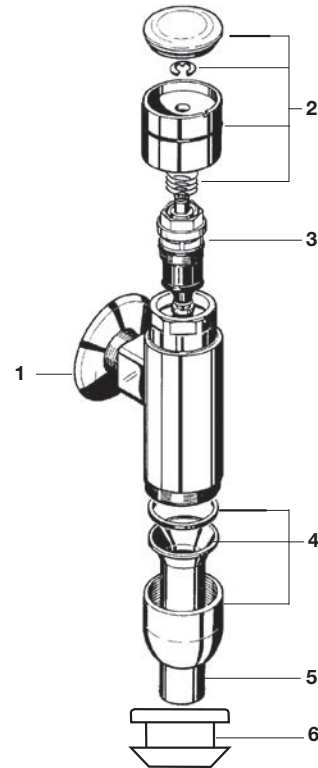

Aqualine

Fluxor exterior para urinario 1/2"

A506902010

	€		€		
1	AG0104500R	4,68	4	AG0104900R	43,80
2	AG0104600R	61,10	5	AG0104800R	60,30
3	AG0104700R	191,00	6	AG0105000R	15,10

Fluxor para inodoro 3/4"

A506902110