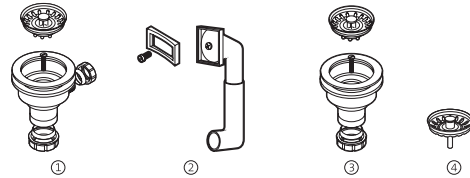

Acero inoxidable

Recambios Suprema, Cumbre

Modelo		€		€		
AF0005500R	Cumbre / Suprema	Válvula 3 1/2" automática con rebosadero y con mando	83,50	① AF0000000R	Válvula desagüe 3 1/2" con orificio para rebosadero y tapón cestillo	29,80
A870002112	Cumbre / Suprema	Válvula 3 1/2" manual	29,20	② A870000500	Conjunto rebosadero	9,41
A870002116	Cumbre / Suprema	Conjunto desagües 2 cubetas	20,80	③ AF0000100R	Válvula desagüe 3 1/2" con tapón cestillo	16,70
A870002118	Cumbre / Suprema	Conjunto fijaciones	11,60	④ AF0000300R	Tapón cestillo para válvula desagüe 3 1/2"	6,30
AF0002100R	Cumbre / Suprema	Tapón y cestillo Válvula manual	16,50	AF0001100R	Conjunto fijaciones (6 unidades) Duo, Ruedo, Redondo y Cuadra	7,68
A870002125	Cumbre / Suprema	Tornillo hueco válvulas	2,76	A870002159	Conjunto fijaciones (4 unidades) BP	13,60
				A870000390	Conjunto fijaciones (8 unidades) Serie P	11,50

Recambios Duo, Ruedo, Redondo, BP, Cuadra, Serie P