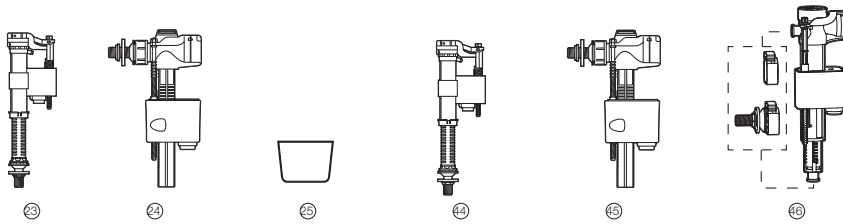

Recambios originales mecanismos

Mecanismos alimentación

		€
Ⓒ23	A8I entrada inferior	A822508900 21,10
Ⓒ24	A8L entrada lateral	A822508800 16,40
Ⓒ25	Vaso flotador del mecanismo alimentación A2I y A2L	AH0005500R 3,09
Ⓒ44	Mecanismo de alimentación inferior Compacto	A822504400 22,40
Ⓒ45	Mecanismo de alimentación lateral Compacto	A822504300 18,70
Ⓒ46	Mecanismo de alimentación dual Compacto	A822509200 24,70

Recambios mecanismos necesarios para cisternas Roca fuera de producción

Modelos	Accionamiento Tirador/Pulsador	Mecanismo Descarga	Tirante Guía	Mecanismo Alimentación	Fijación junta Taza/Tanque
Lorentina (desde 1973)	Ⓒ30	Ⓒ16	Ⓒ19	Ⓒ21	Ⓒ28
Dual (Lucerna / Estudio)	Ⓒ12	Ⓒ16	Ⓒ19	Ⓒ22	Ⓒ28
Carena	Ⓒ11	Ⓒ16	Ⓒ19	Ⓒ22	
Gondola (tirador)⁽¹⁾	Ⓒ11	Ⓒ16	Ⓒ19	Ⓒ21	Ⓒ26
Gondola (pulsador elevado)	Ⓒ7	Ⓒ14		Ⓒ21	Ⓒ26
Victoria (tirador no interruptible)⁽¹⁾	Ⓒ10	Ⓒ17	Ⓒ20	Ⓒ22	Ⓒ27
Victoria (tirador interruptible)⁽¹⁾	Ⓒ9	Ⓒ15	Ⓒ18	Ⓒ22	Ⓒ27
Victoria (pulsador elevado)	Ⓒ6	Ⓒ14		Ⓒ22	Ⓒ27
Aquaria (tirador)	Ⓒ10	Ⓒ17	Ⓒ20	Ⓒ21	Ⓒ26
Atlanta (tirador / pulsador elevado)	Ⓒ8	Ⓒ14		Ⓒ22	Ⓒ26
Atlanta (pulsador enrasado)	Ⓒ5	Ⓒ14		Ⓒ22	Ⓒ26
Dama Retro (tirador)⁽¹⁾	Ⓒ10	Ⓒ17	Ⓒ20	Ⓒ21	Ⓒ26
Dama Retro (pulsador elevado)	Ⓒ6	Ⓒ14		Ⓒ21	Ⓒ26
Dama Retro (pulsador enrasado)	Ⓒ3	Ⓒ14		Ⓒ21	Ⓒ26
Columbia	Ⓒ1	Ⓒ13		Ⓒ21	Ⓒ26
Meridian (tirador)⁽¹⁾	Ⓒ10	Ⓒ16	Ⓒ19	Ⓒ21	Ⓒ26
Meridian (pulsador elevado)	Ⓒ7	Ⓒ14		Ⓒ21	Ⓒ26
Meridian (pulsador enrasado)	Ⓒ4	Ⓒ14		Ⓒ21	Ⓒ26
Liberty (tirador)	Ⓒ10	Ⓒ17	Ⓒ20	Ⓒ21	Ⓒ26
Liberty (pulsador elevado)	Ⓒ6	Ⓒ14		Ⓒ21	Ⓒ26
Liberty (pulsador enrasado)	Ⓒ3	Ⓒ14		Ⓒ21	Ⓒ26
Liberty (doble pulsador)	Ⓒ2A			Ⓒ21	Ⓒ26
Veronica (pulsador elevado)	Ⓒ6	Ⓒ14		Ⓒ21	Ⓒ26
Veronica (pulsador enrasado)	Ⓒ3	Ⓒ14		Ⓒ21	Ⓒ26
Sidney (pulsador enrasado)	Ⓒ4	Ⓒ14		Ⓒ21	Ⓒ26
Georgia (pulsador enrasado)	Ⓒ4	Ⓒ14		Ⓒ21	Ⓒ26
Georgia (doble pulsador)	Ⓒ1A	Ⓒ13A		Ⓒ21	Ⓒ26

(1) Estos modelos de tirador, también admiten el pulsador elevado de su misma serie