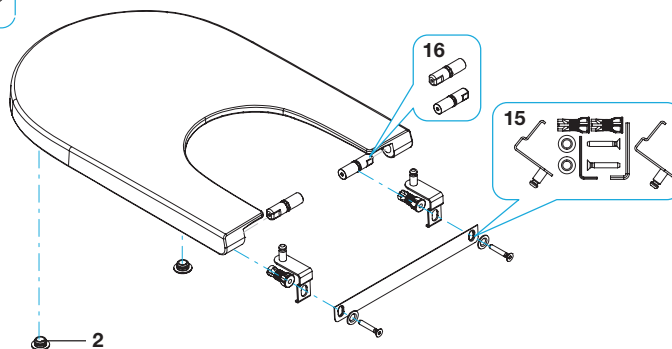

# The Gap Round

Asiento y tapa inodoro

A801D12001	CR	STANDARD
A801D22001	CR	COMPACT

A801D10001	CL	STANDARD
A801D20001	CL	COMPACT

Tapa bidé

A806D10001	CL
------------	----

A806D12001	CR
------------	----

CL: Caída libre  
CR: Caída retardada