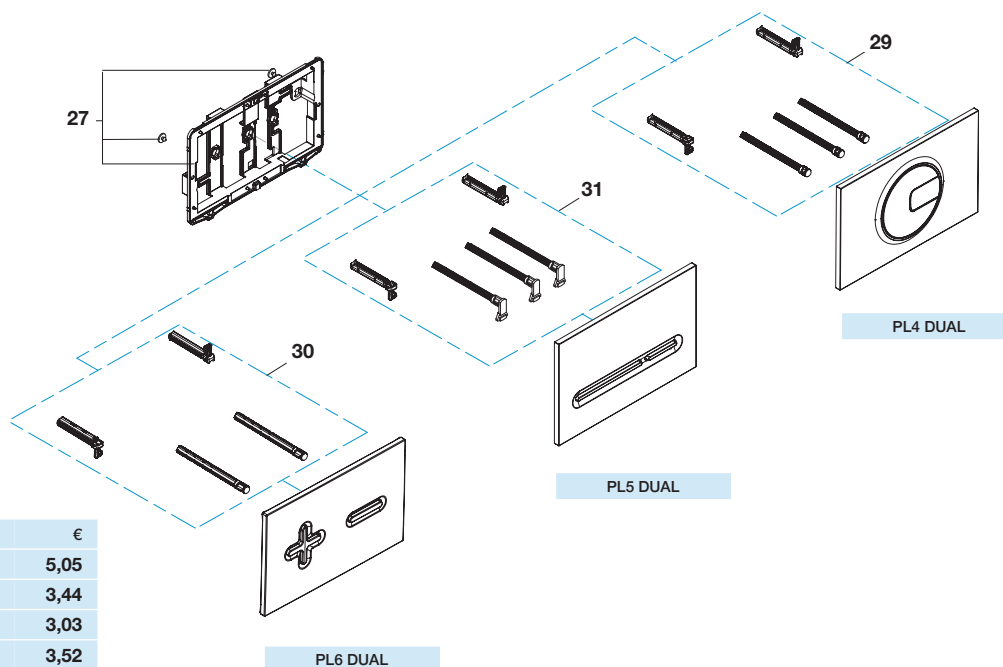

Placas de accionamiento mecánico, PL4 Dual, PL5 Dual, PL6 Dual.

PL4 Dual	PL6 Dual
A890198000	A890185000
A890198001	A890185001
A890198002	A890185002
A890198005	A890185005

PL5 Dual
A890199000
A890199001
A890199002
A890199005

		€
27	AV0048700R	5,05
29	AV0046900R	3,44
30	AV0048400R	3,03
31	AV0048600R	3,52