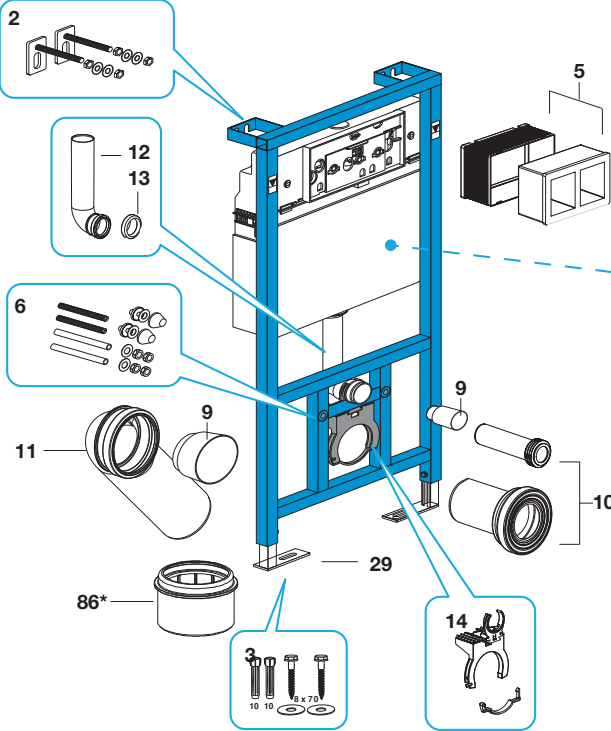

## Duplo WC

A890090000	Ø 90
A89009000K	Ø 110
A890090020	Ø 90 / Ø 110

Retirar placa y tapa de accionamiento del Duplo. Si es como en la imagen A, Duplo anterior a 2014 y si es como la imagen B, Duplo posterior a 2014. Atención a los recambios específicos de cada año.