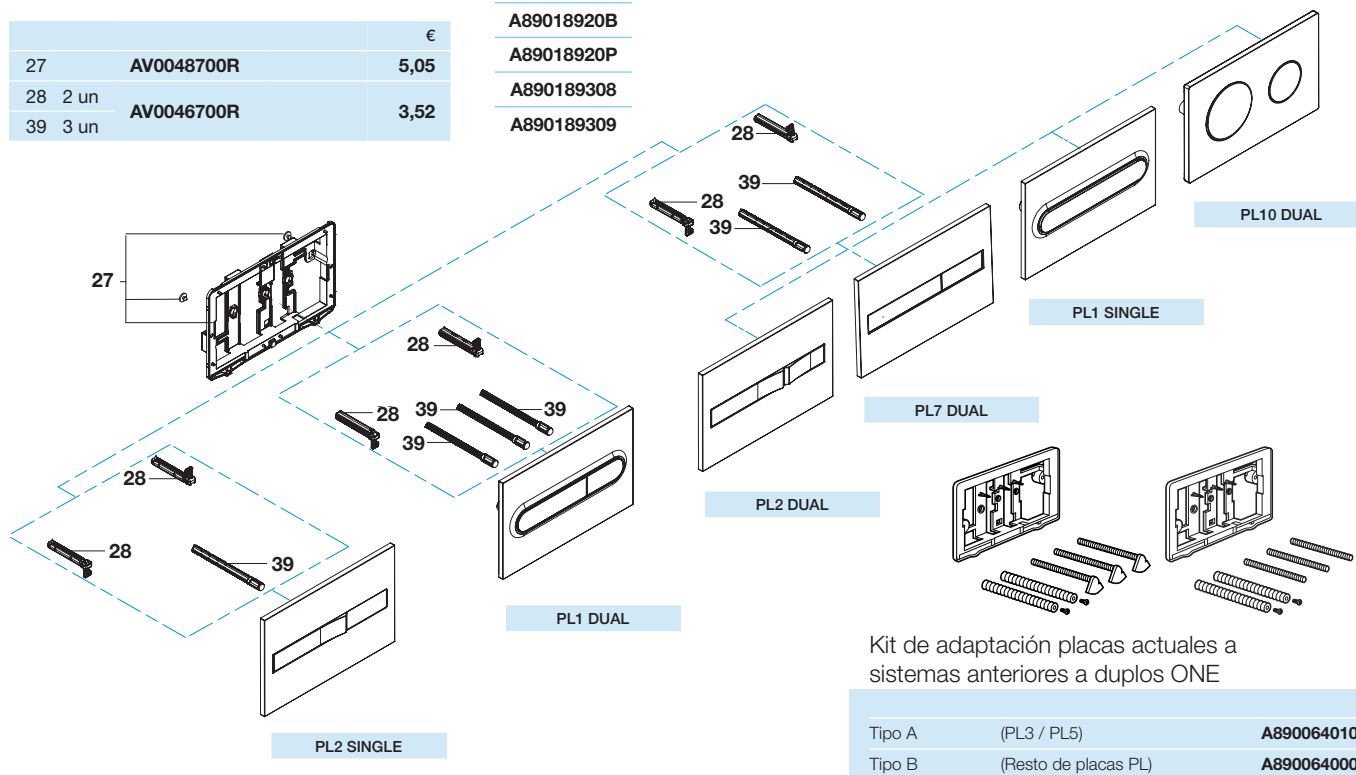

Placas de accionamiento One

Placas de accionamiento mecánico, PL1 Single, PL1 Dual, PL2 Single, PL2 Dual, PL7 Dual, PL10 Dual.

PL1 Single	PL2 Single	PL7 Dual	PL10 Dual
A890195100	A890196100	A890188206	A890189000
PL1 Dual	PL2 Dual	A890188207	A890189001
A890195000	A890196000	A890188308	A890189002
A890195001	A890196001	A890188309	A890189005
A890195002	A890196002		A890189206
A890195005	A890196005		A890189207
			A89018920M
			A89018920B
			A89018920P
			A890189308
			A890189309

		€
27	AV0048700R	5,05
28 2 un	AV0046700R	3,52
39 3 un