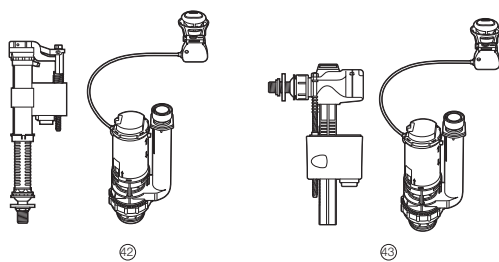

Mecanismos descarga + alimentación		€
42	Doble descarga Plus+ alimentación inferior compacto	A822505800 63,80
43	Doble descarga Plus + alimentación lateral compacto	A822505900 59,50