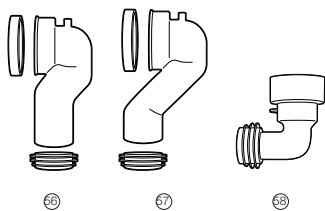

Codos			
			€
⑤6	Tubo de conexión con longitud ajustable de 290 a 600 mm	AV0007900R	14,20
⑤7	Tubo de conexión con longitud ajustable	AV0007700R	14,20
⑤8	Conexión descarga	AV0014900R	47,70