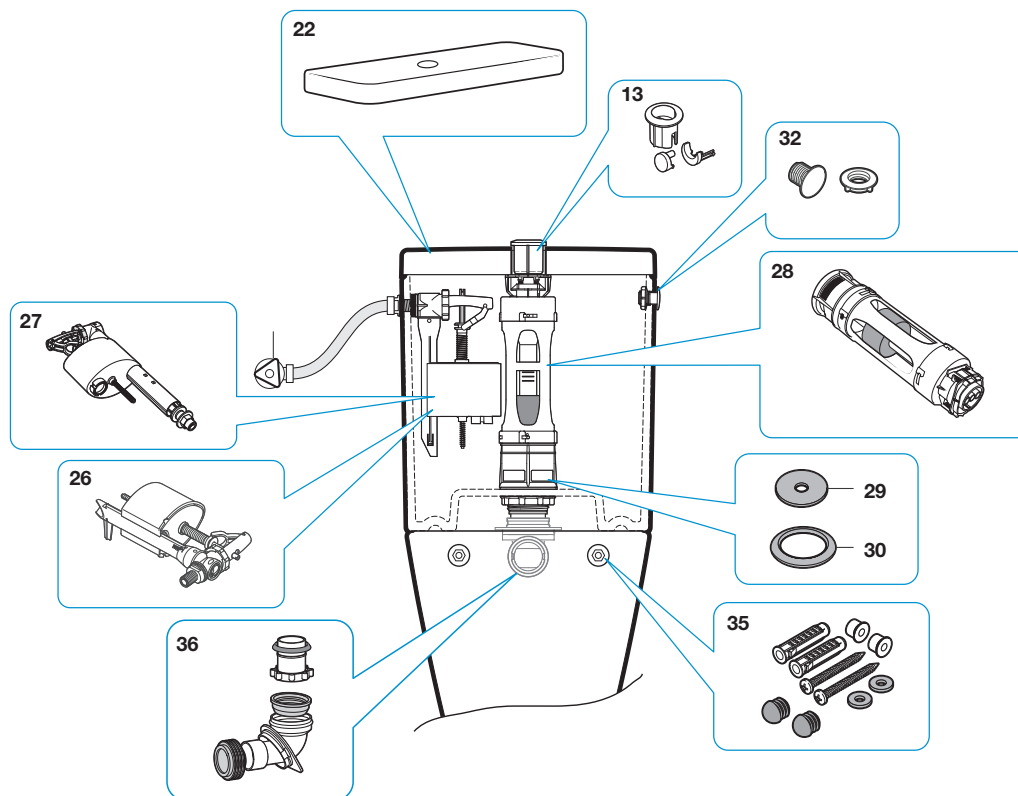

The Gap

Tanque Roca Rimless® alimentación lateral/inferior

A341731.0 Square   **A341730.0** Square inferior

ADMITE (no incluido)

20

21

		€
13	AH0001800R	12,90
22	AV0015300R	22,10
29	AH0007100R	2,66
30	AH0007200R	1,67
32	AV0012600R	Lateral 2,46
35	AV0014700R	8,36
36	AV0014900R	47,70

Admite (no incluido)

		€
20	AG0141300R Cerámico	11,30
21	AG0078200R Latón	29,10

Producto acabado compatible:

		€
26	A822508800 Lateral	-
27	A822508900 Inferior	-
28	AH0003000R	-