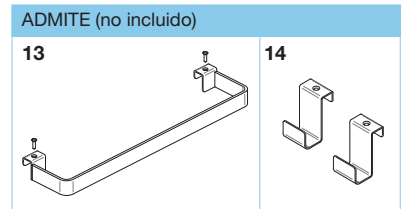

Producto acabado compatible:

			€
		A327546000	600 mm -
		A327545000	800 mm -
1		A816760001	-
13		A816761001	-
14		A816761001	-
26		A856881XXX	600 mm -
		A856882XXX	800 mm -
27	2 un	A816764339	-