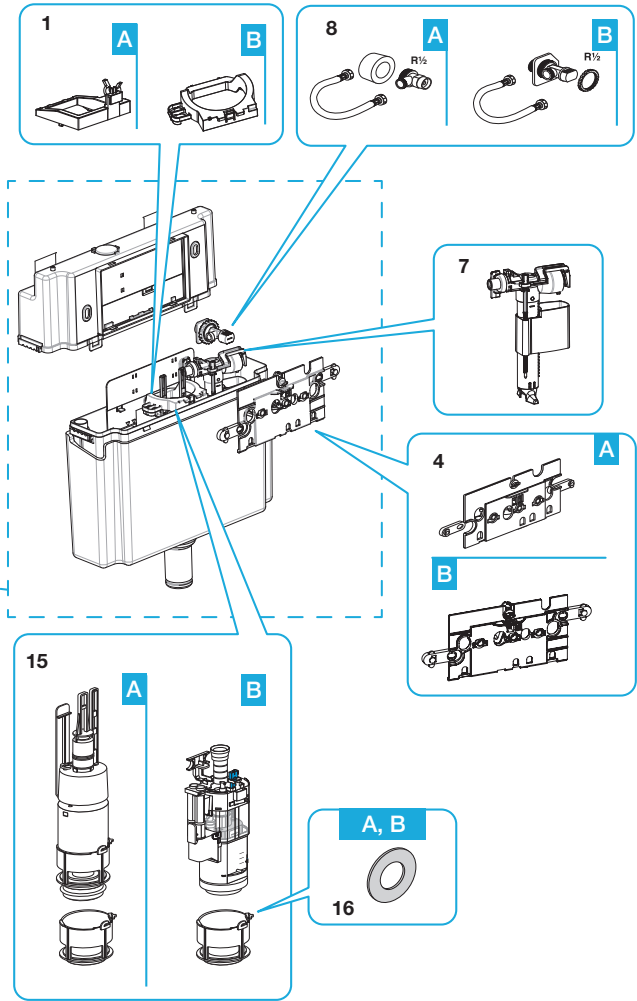

## Duplo WC

A890090000	Ø 90
A89009000K	Ø 110
A890090020	Ø 90 / Ø 110

Retirar placa y tapa de accionamiento del Duplo. Si es como en la imagen A, Duplo anterior a 2014 y si es como la imagen B, Duplo posterior a 2014. Atención a los recambios específicos de cada año.