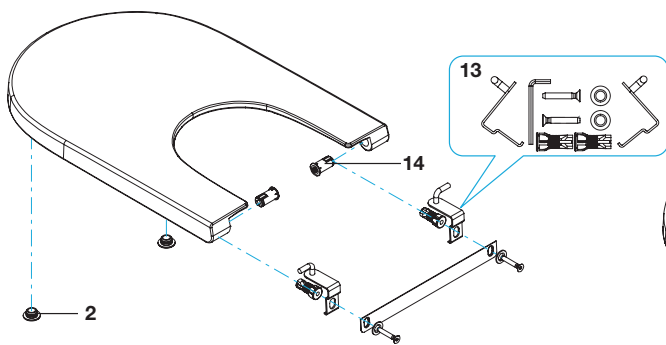

# The Gap Round

Asiento y tapa inodoro

A801D12001	CR	STANDARD
A801D22001	CR	COMPACT

A801D10001	CL	STANDARD
A801D20001	CL	COMPACT

Tapa bidé

A806D10001	CL
------------	----

A806D12001	CR
------------	----

CL: Caída libre  
CR: Caída retardada