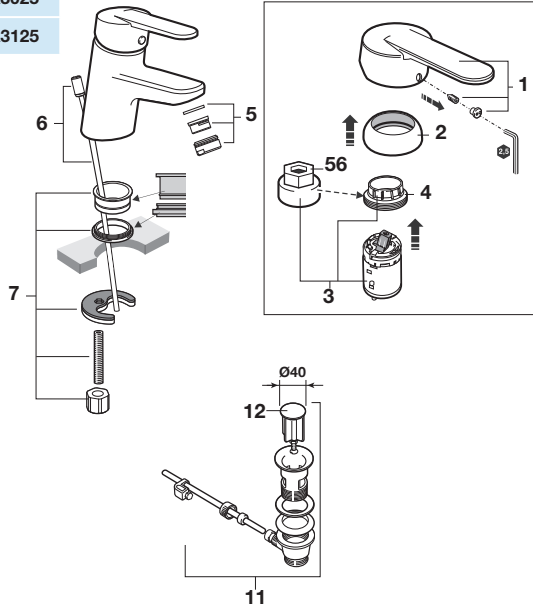

Victoria

Grifería para lavabo

A5A3025

A5A3125