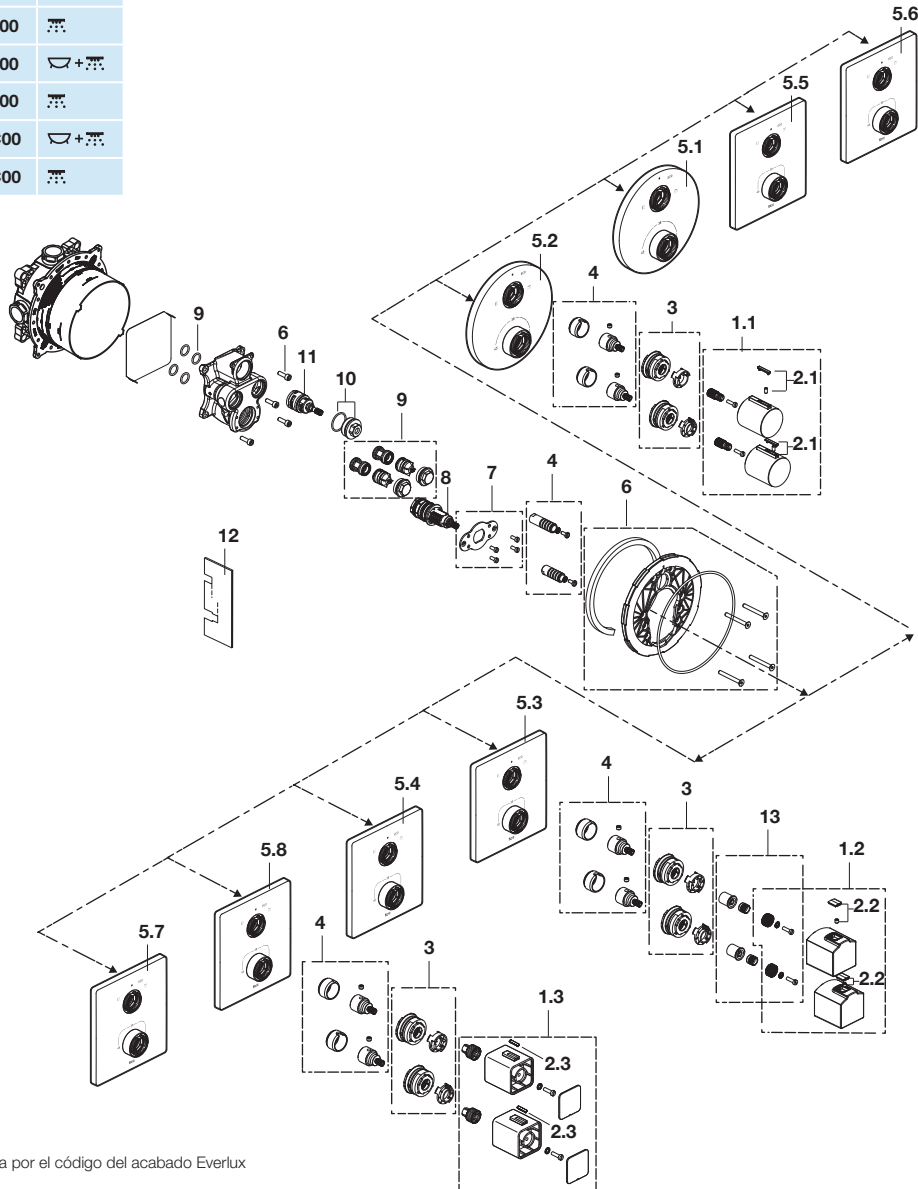

RocaBox Termostático

Griferías baño y ducha termostáticas

T-1000	A5A0C09C00	☒ + ☒
	A5A2C09C00	☒
T-2000	A5A0C88C00	☒ + ☒
	A5A2C88C00	☒
L90-T	A5A0C01C00	☒ + ☒
	A5A2C01C00	☒
T-1000 SQUARE	A5A0C1AC00	☒ + ☒
	A5A2C1AC00	☒

Sustituir los (...) de la referencia por el código del acabado Everlux elegido:

00 Cromado
CN Negro titanio

			€
1.1	AG0132300R	T-1000 / T-2000	104,00
	AG01323CNR		170,00
1.2	AG0132500R	L90-T	87,40
1.3	AG0159700R	T-1000 SQUARE	76,40
2.1	AG0091307R	T-1000 / T-2000	34,70
2.2	AG0084200R	L90-T	22,30
2.3	AG0159800R	T-1000 SQUARE	3,68
3	AG0160100R	☒ + ☒	3,14
	AG0160200R	☒	3,48
4	AG0132803R		41,40
5.1	AG0132900R	T-1000	20,50
	AG01329CNR		26,50
5.2	AG0132200R	T-1000	21,40
	AG01322CNR		26,50

			€
5.3	AG0132600R	L90-T	107,00
5.4	AG0133000R	L90-T	107,00
5.5	AG0134200R	T-2000	34,70
5.6	AG0134300R	T-2000	34,70
5.7	AG0159900R	T-1000 SQUARE	31,40
5.8	AG0160000R	T-1000 SQUARE	31,40
6	AG0120900R		22,10
7	AG0132003R		19,60
8	A525015803		73,90
9	AG0132107R		39,20
10	AG0030603R		45,90
11	AG0131903R		21,40
12	AG0132707R		4,21
13	AG0030303R		62,70