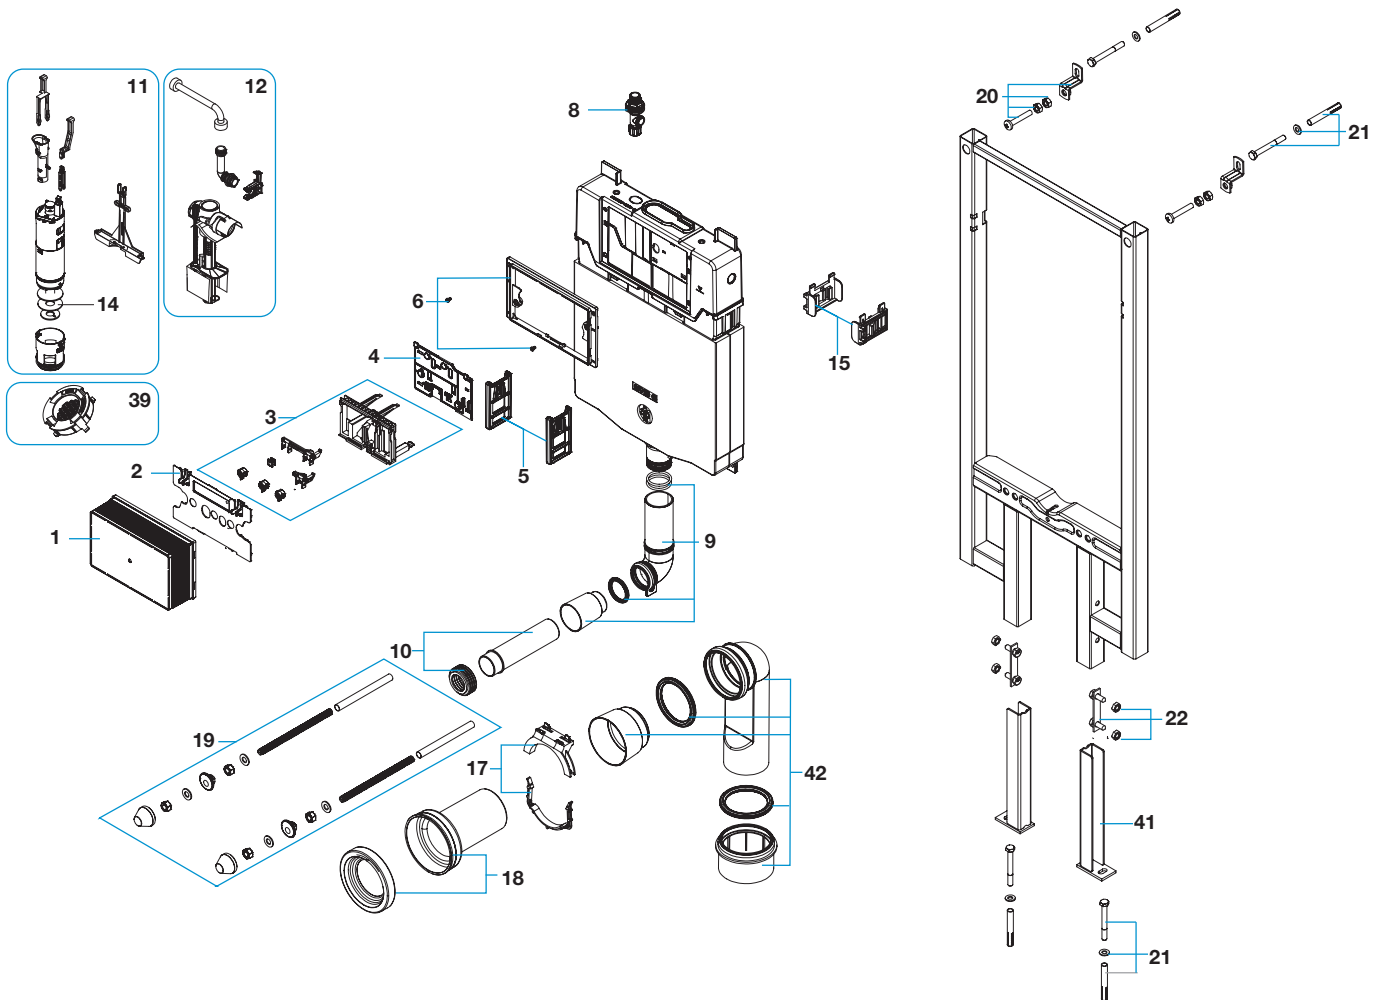

Sistemas Duplo One

Duplo WC One Compact

A890073020

1	AV0045700R	€ 6,91	17	AV0047200R	€ 3,80	Admite	€
2			18	AV0047300R	18,30	39	AV0054700R Azul 1,75l/s 1,89
4	AV0045800R	12,50	19	AV0047400R	10,10	Producto acabado	€
6			20	2 un AV0047500R	20,90	11	A822502850 -
3	AV0045900R	9,27	21	2 un			
5	AV0046100R	2,36	22	2 un AV0054900R	49,70		
8	AV0046400R	31,70	41	2 un			
12	AV0062100R	32,60	39	AV0054800R Gris 2,1l/s	1,97		
9	AV0046500R	11,70	42	AV0055000R	27,10		
10	AV0046600R	4,29					
14	AV0048100R	5,05					
15	AV0047000R	2,53