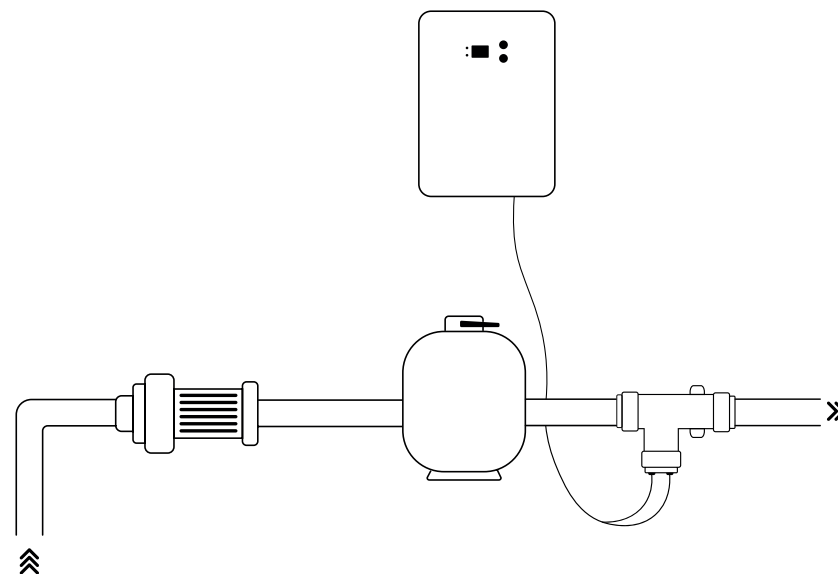

GARANTÍAS

GARANTÍA
3 años
CAJA ELECTRÓNICA

GARANTÍA
2 años
CÉLULA

FABRICADO EN FRANCIA BY
Stérilcor

IBER
COVERPOOL

IBER COVERPOOL

FUNCIONALIDADES

- Power Control : control de la corriente que garantiza una producción estable independientemente de la tasa de salinidad (mínimo de 2,5 g/L) y del desgaste de la célula
- Célula autolimpiable por inversión de polaridad con memoria, regulable según la dureza del agua
- Modo Boost : supercloración al 100 % durante 24 horas para compensar una mayor necesidad de desinfección
- Slow mode para reducir la producción de cloro cuando hay una cubierta automática cerrada
- Sistemas de seguridad : falta de agua, poca sal y fallo de la célula
- Funcionamiento para cualquier salinidad superior a partir de 2,5 g/L sin límite superior

* en clima cálido, disminuya el volumen un 20%

Características técnicas	
Pantalla	pantalla LED
Tiempo de cambio de la polaridad	de 2 a 16 horas, en intervalos de 1 hora
Montaje de la célula	en línea
Orientación de la célula	horizontal o vertical
Tamaño de la célula	291
Presión máxima en la célula (bar)	2
Caudal máximo en la célula (m ³)	22 o By-pass
Temperatura máxima del agua (°C)	40
Dimensiones del cuadro solo (mm)	L 264 x AL 318 x Pr. 97

ESQUEMA DE INSTALACIÓN

INCLUYE

- Caja electrónica
- Célula de electrólisis
- Cable de célula (2 m)
- Cable de alimentación (2 m)
- Racor Ø 63 mm x2
- Reductor Ø 63/50 mm x2
- Soporte de fijación mural (con tornillos)

OPCIONAL

- Sensor de scaudal independiente
- Kit toma de tierra
- Racor Ø 50 mm x2

SU DISTRIBUIDOR