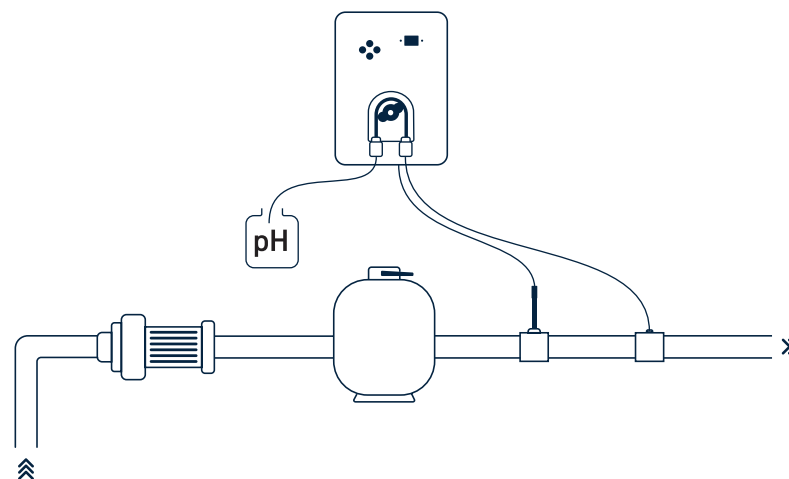

GARANTÍAS

IBER COVERPOOL

FUNCIONALIDADES

- Regulación del pH proporcional al volumen de la piscina
- Regulación de todo tipo de aguas: modo ácido (pH-) o básico (pH+)
- Sistemas de seguridad superación del rango de consigna de pH y sobredosificación
- Alarmas con indicador luminoso
- Fácil de instalar y usar

Modelo	Volumen de la piscina (m ³)	Caudal bomba (g/h)	Referencia	Características técnicas	
Premium pH	160	1.8	NAREGPREMpH	Pantalla	pantalla digital
				Producto corrector	pH- o pH+
				Tipo de regulación del pH	proporcional
				Ajuste del punto de consigna pH	de 6,8 a 7,6
				Calibración de la sonda de pH	2 puntos pH 7 y ph 10
				Sonda pH	Clear
				Dimensiones del cuadro solo (mm)	L171 x AL. 236 x Pr: 99

ESQUEMA DE INSTALACIÓN

INCLUYE

- Caja electrónica
- Sonda pH Clear
- Soluciones calibración pH 7 y pH 10
- Abrazadera de toma x2 (Ø 50 mm)
- Soporte para sonda y racor de inyección
- Cable de alimentación (2 m)
- Soporte de fijación mural (con tornillos)