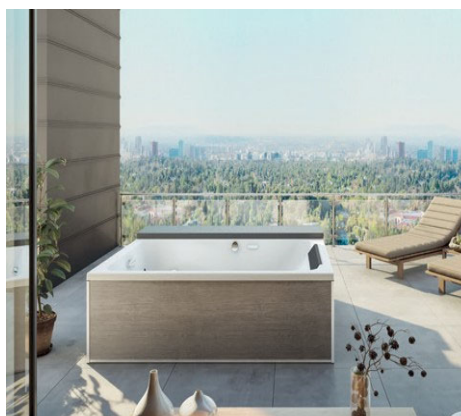

SPA LOFT

Kinedo

LOFT SIN FALDONES	7.049 €
LOFT 4 FALDONES DE CRISTAL	7.669 €
LOFT 4 FALDONES DE MADERA CLARA	8.125 €
LOFT 4 FALDONES DE MADERA OSCURA	8.125 €
GRIFERÍA VENDIDA CON EL SPA	970 €

NOTA: El sistema Exclusive sustituye al sistema Luxe

TARIFA 2024 // válida a partir del 01/01/2024 - PVP sin IVA

BAÑERAS DE HIDROMASAJE BAÑERAS EXCEPCIONALES

Bossanova
185 x 120

DESIGN POOL	2.270 €
DESIGN AIRPOOL	2.540 €
DIGIT+	3.085 €
SENSATION AIRPOOL	6.360 €
OXYGEN MASS	4.350 €
AIR HOTEL	3.179 €