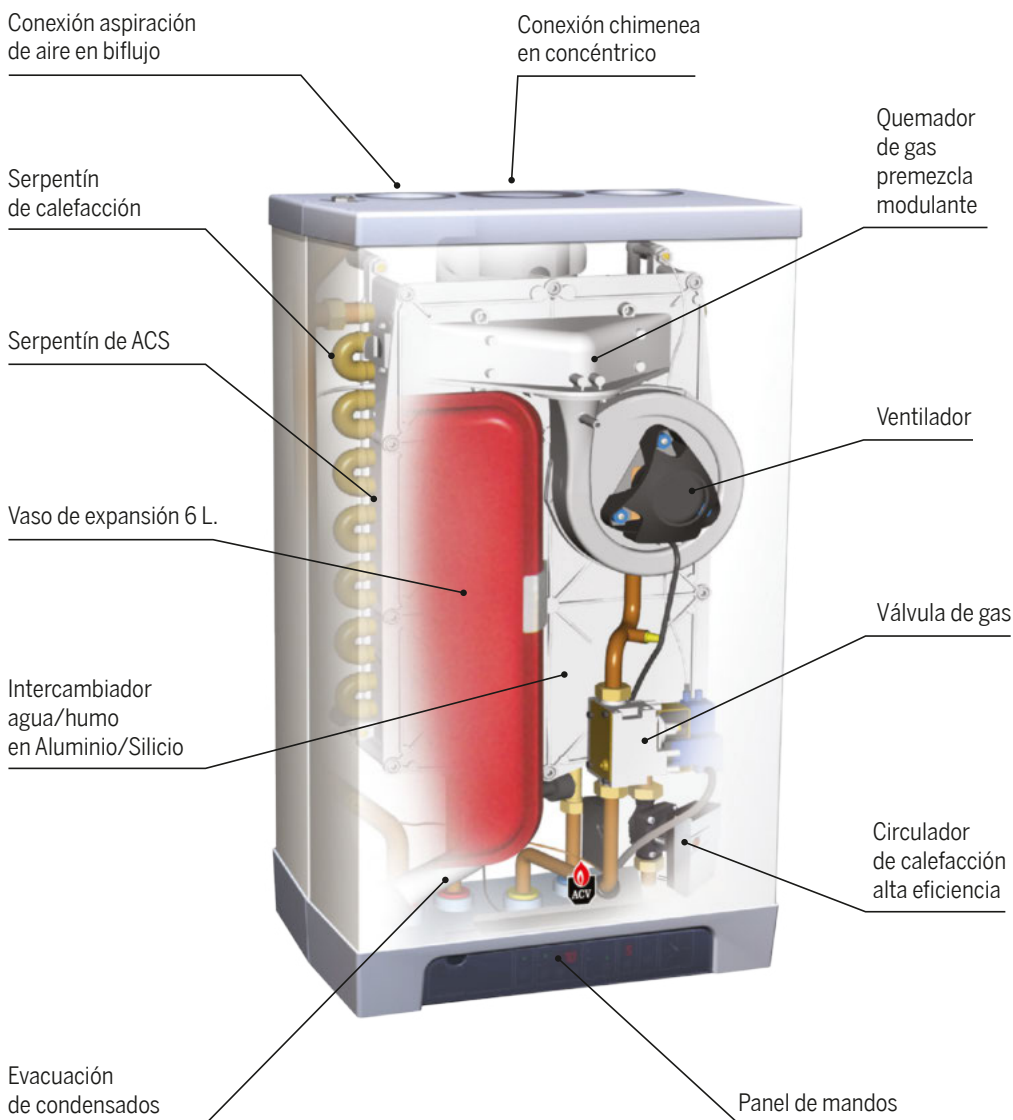

CALDERA DE DOBLE CONDENSACIÓN

Caldera de doble condensación en ACS y calefacción, que permite obtener la clase energética A para los dos servicios.

Cuerpo de intercambio fabricado en Aluminio-Silicio que contiene 2 circuitos independientes de cobre integrados en el cuerpo de combustión para ACS y calefacción. Ambos circuitos están preparados para trabajar con total independencia.

Posibilidad de completar el conjunto envolvente mediante la tapa embellecedora inferior para la plantilla de conexiones hidráulicas.

REGULACIÓN CLIMÁTICA

La centralita electrónica de control y regulación permite los siguientes modos de funcionamiento:

Mediante la combinación de la sonda exterior con la nueva gama de termostatos ACV RC 30, RC 35, RC 35 RF y RC 300 se consigue un óptimo funcionamiento de la instalación con un mayor ahorro energético y económico.

COMPONENTES Y DIMENSIONES

DIMENSIONES

PLANTILLA DE CONEXIONES HIDRÁULICAS CON VÁLVULA DE SEGURIDAD CALEFACCIÓN

- A. Ida calefacción
- B. Retorno calefacción
- C. Entrada de gas
- D. Entrada ACS
- E. Salida ACS
- F. Evacuación condensados
- N. Grifo llenado calefacción