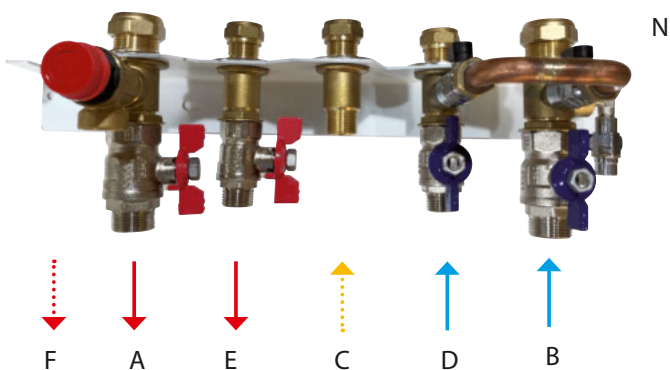

Posibilidad de completar el conjunto envolvente mediante la tapa embellecedora inferior para la plantilla de conexiones hidráulicas.

REGULACIÓN CLIMÁTICA

La centralita electrónica de control y regulación permite los siguientes modos de funcionamiento:

Mediante la combinación de la sonda exterior con la nueva gama de termostatos ACV RC 30, RC 35, RC 35 RF y RC 300 se consigue un óptimo funcionamiento de la instalación con un mayor ahorro energético y económico.

COMPONENTES Y DIMENSIONES

DIMENSIONES

PLANTILLA DE CONEXIONES HIDRÁULICAS CON VÁLVULA DE SEGURIDAD CALEFACCIÓN

- A. Ida calefacción
- B. Retorno calefacción
- C. Entrada de gas
- D. Entrada ACS
- E. Salida ACS
- F. Evacuación condensados
- N. Grifo llenado calefacción