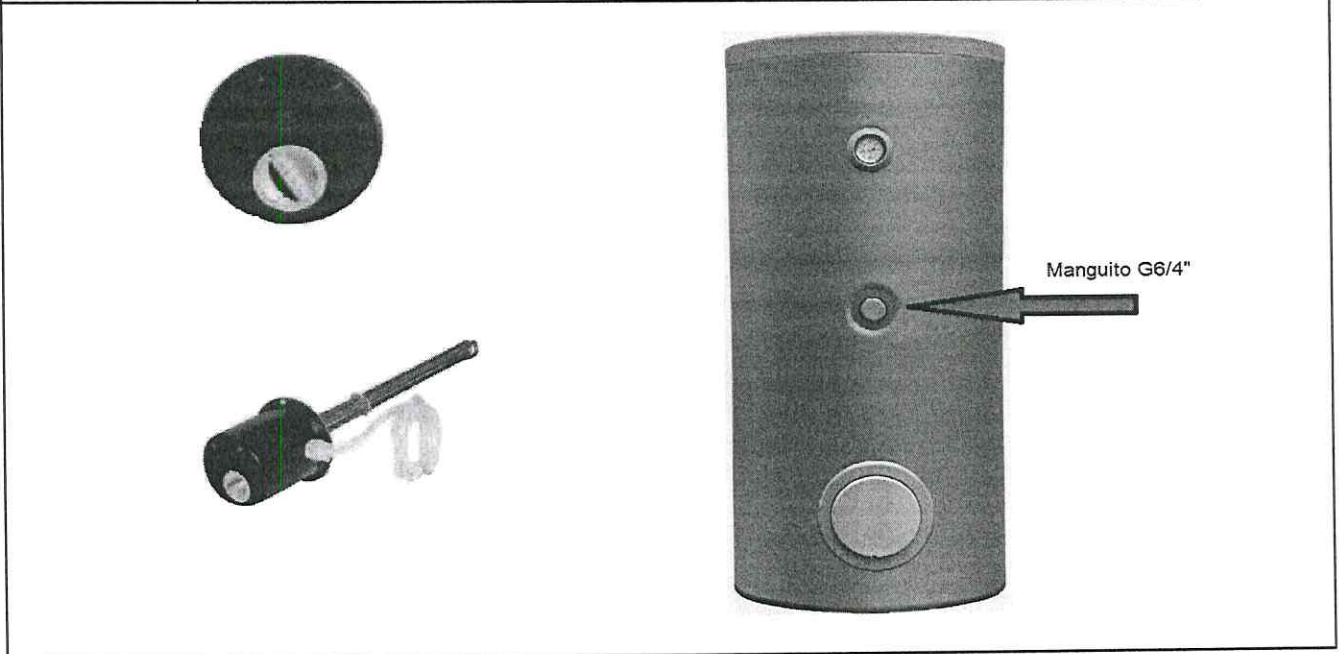

## RESISTENCIAS PARA MONTAR EN LA ZONA MEDIA DEL TANQUE CON MANGUITO DE 6/4"

CODIGO	DESCRIPCIÓN	TARIFA 20
91500.2	Resistencia apoyo acumulador ACS - 2 kW 230 V - G6/4"	95,40
91500.3	Resistencia apoyo acumulador ACS - 3 kW 230 V - G6/4"	108,90
91500.4	Resistencia apoyo acumulador ACS - 4,5 kW 400 V - G6/4"	299,04
91500.6	Resistencia apoyo acumulador ACS - 6 kW 400 V - G6/4"	325,92
91500.9	Resistencia apoyo acumulador ACS - 9 kW 400 V - G6/4"	389,76
91500.12	Resistencia apoyo acumulador ACS - 12 kW 400 V - G6/4"	531,30