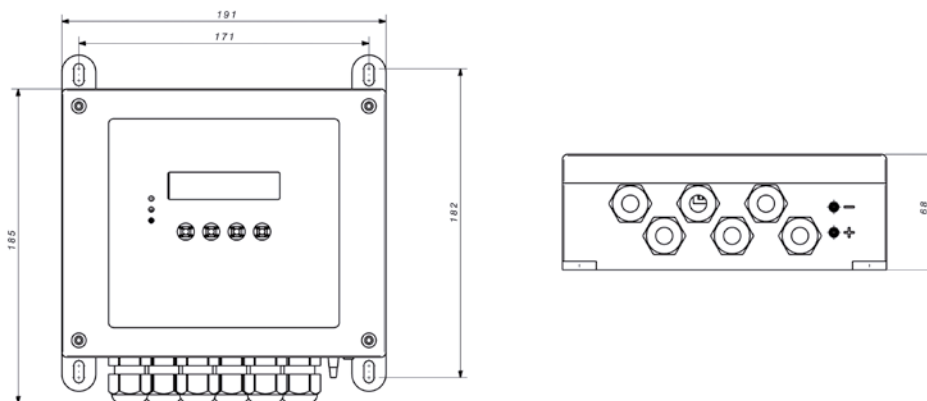

Dimensiones mm