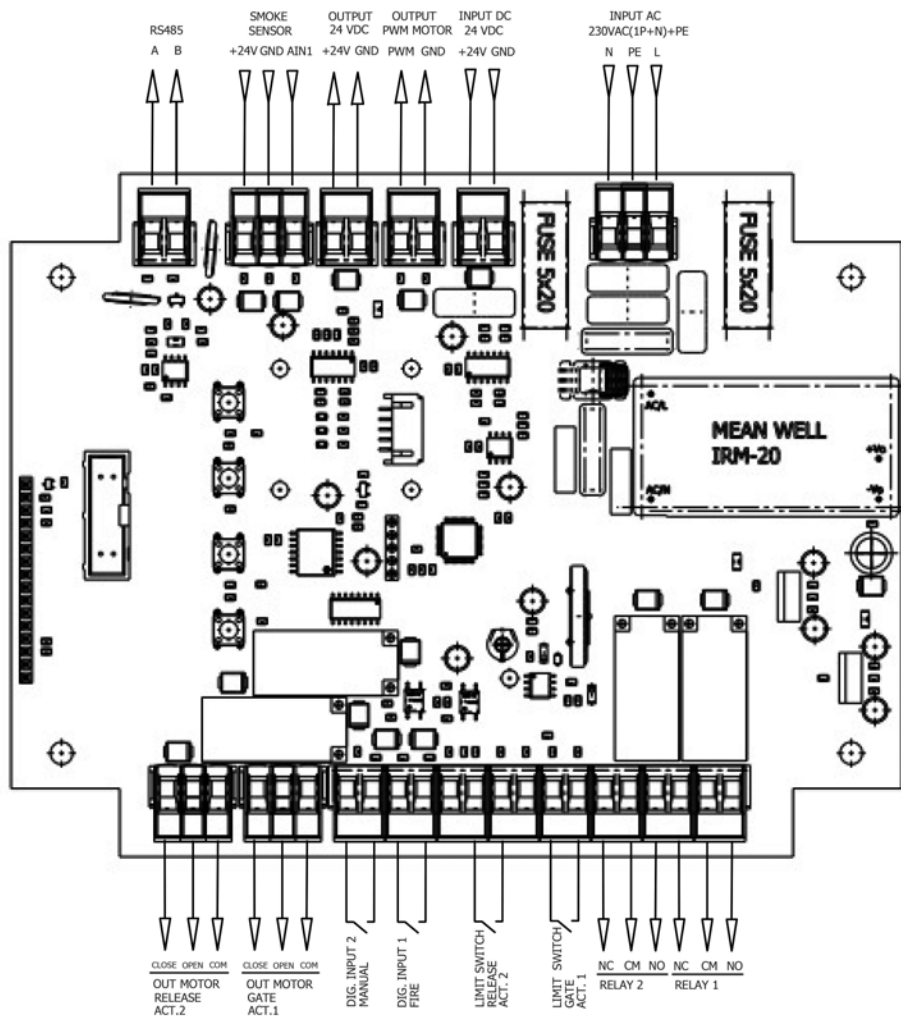

Conexiones