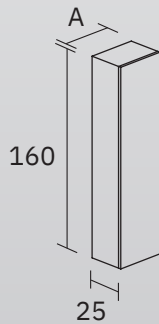

▶ **AUXILIARES / COLUMNA**
Auxiliaries / COLUMN

COLOR <i>Colour</i>	A (cm)	P.V.R. / R.R.P.
Blanco brillo / <i>Gloss white</i>	35 XCN.035.D.BB	283,00 €
Madera laminada / <i>Laminated wood</i>	35 XCN.035.D.ART	265,00 €

- ◀ Apertura derecha e izquierda / *Right and left opening.*
  Reversible / *Reversible*
  Sistema apertura Push / *Push system opening*