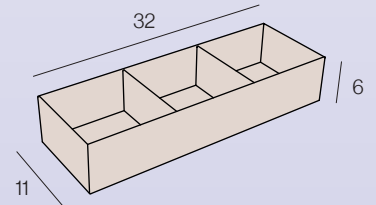

DRAWBOX

98279.01

P.V.R. / R.R.P.

12,00 €