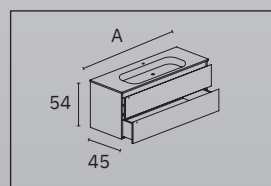

LIKE
LACADO BLANCO
MATE /
MATTE WHITE
LACQUERED

A (cm)

60	LK060.W	260,00 €
80	LK080.W	298,00 €
100	LK100.W	320,00 €

Tirador /
Handle

Oro

Inox
satinado

Negro