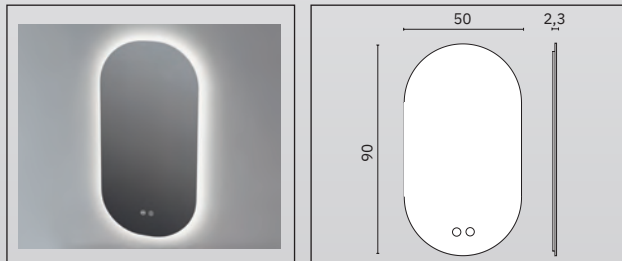

ESPEJOS / MIRRORS

LEVEL

LV.06080 **53,00 €** LV.08080 **59,00 €** LV.10080 **72,00 €**

SUN

SN.06080 **100,00 €** SN.08080 **145,00 €** SN.10080 **165,00 €**

PILL

SL.05090 **102,50 €**

MOON

MN.08080 **132,00 €** MN.100100 **159,00 €**

SPOT

SS.08080.N **138,00 €** SS.08080.OR **140,00 €**

Acabado oro / Gold finished
Acabado negro / Black finished

ACCESORIOS / ACCESSORIES

PATAS / LEGS

P.V.R. / R.R.P.

Juego 2 unidades / 2 units set

16883.G **28,00 €**

Acabado oro / Gold finished

16883.S **28,00 €**

Acabado satinado / Satin finished

16883.N **28,00 €**

Acabado negro / Black finished

TOALLERO LATERAL / SIDE TOWEL RAIL

P.V.R. / R.R.P.

16882.G **30,50 €**

Acabado oro / Gold finished

16882.S **26,00 €**

Acabado satinado / Satin finished

16882.N **28,50 €**

Acabado negro / Black finished

APLIQUE LED ESPEJO (solo para modelo Level)

Mirror LED Light (only for Level model)

LUZ Light	COLOR °K Colour °K	CONSUMO Consumption	FLUJO LUMINOSO Luminous flux	ESTANQUEIDAD Tightness
LED	4000K Neutra Neutral	4.9W	960 LUMENS metro lineal lineal meter	IP20

LVL.030.B **24,00 €**

DRAWBOX

98279.01 **12,00 €**