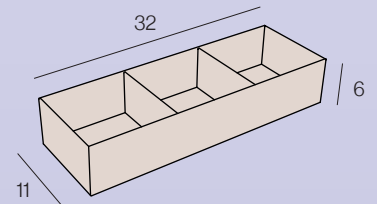

DRAWBOX

98279.01 **12,00 €**