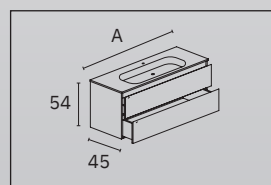

TREND
MADERA LAMINADA /
LAMINATED WOOD

A (cm)

P.V.R. / R.R.P.

60	TD202.060.ART	260,00 €
80	TD202.080.ART	298,00 €
100	TD202.100.ART	320,00 €