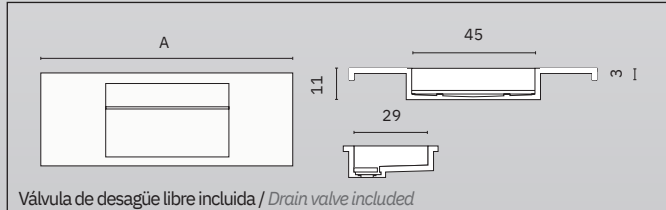

LANIC ALLURE BLACK

A (cm)

60	EL.061.CN	340,00 €
80	EL.081.CN	425,00 €
100	EL.101.CN	510,00 €