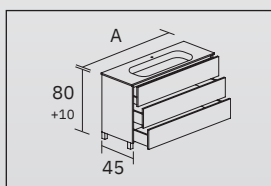

ATRANI
MADERA LAMINADA /
LAMINATED WOOD

A (cm)

60	AT303.060.ART	325,00 €
80	AT303.080.ART	355,00 €
100	AT303.100.ART	390,00 €