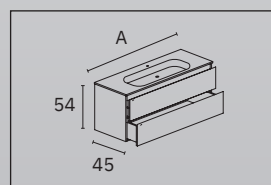

REEL
MADERA LAMINADA /
LAMINATED WOOD

A (cm)

60	RE202.060.ART	260,00 €
80	RE202.080.ART	298,00 €
100	RE202.100.ART	320,00 €