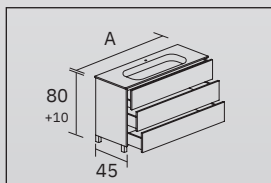

ATRANI
LACADO BLANCO
BRILLO /
GLOSS WHITE
LACQUERED

A (cm)

60	AT303.060.BB	325,00 €
80	AT303.080.BB	355,00 €
100	AT303.100.BB	390,00 €