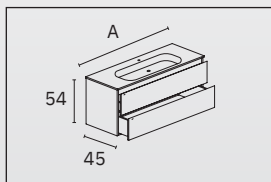

ANCONA
LACADO BLANCO
BRILLO /
GLOSS WHITE
LACQUERED

A (cm)

60	AN202.060.BB	225,00 €
80	AN202.080.BB	245,00 €
100	AN202.100.BB	265,00 €