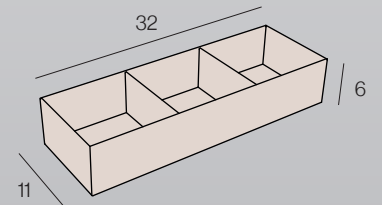

LVL.030.B **24,00 €**

DRAWBOX

98279.01 **12,00 €**

TARIFA COMPOSICIONES / SETS PRICE LIST

COOL MUD

MUEBLE + ENCIMERA + ESPEJO
VANITY + COUNTERTOP + MIRROR

► composición
60 cm /
60 cm set

		ESPEJO / MIRROR				
		SUN	PILL	LEVEL	MUEBLE + ENCIMERA SIN ESPEJO / VANITY + COUNTERTOP WITHOUT MIRROR	
ENCIMERA / COUNTERTOP	CERÁMICA / CERAMICS					
		VOLTERRA 	CL060.16.M 535,00 €	CL060.15.M 537,50 €	CL060.11.M 488,00 €	CL060.10.M 435,00 €
	SOLID MARBLE	BLOW 	CL060.26.M 628,00 €	CL060.25.M 630,50 €	CL060.21.M 581,00 €	CL060.20.M 528,00 €
	PORCELÁNICO / PORCELANIC	LANIC STORM WHITE 	CL060.36.M 800,00 €	CL060.35.M 802,50 €	CL060.31.M 753,00 €	CL060.30.M 700,00 €
LANIC ALLURE BLACK 		CL060.46.M 800,00 €	CL060.45.M 802,50 €	CL060.41.M 753,00 €	CL060.40.M 700,00 €	