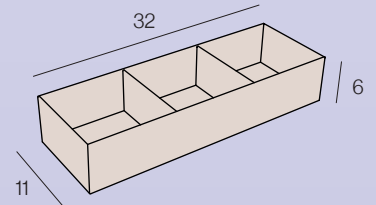

Acabado negro / Black finished

P.V.R. / R.R.P.

DRAWBOX

98279.01

P.V.R. / R.R.P.

12,00 €

TOALLERO LATERAL / SIDE TOWEL RAIL

16882.G **30,50 €**