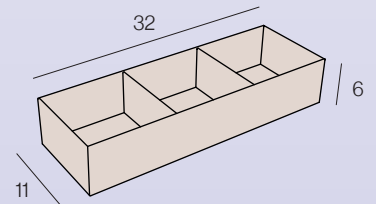

Acabado negro / Black finished

P.V.R. / R.R.P.

DRAWBOX

98279.01

P.V.R. / R.R.P.

12,00 €

TOALLERO LATERAL / SIDE TOWEL RAIL

16882.G **30,50 €**