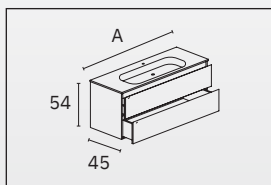

TARIFA ARTÍCULOS GENERAL / GENERAL PRICE LIST

MUEBLES / VANITIES

ANCONA
MADERA LAMINADA /
LAMINATED WOOD

A (cm)

P.V.R. / R.R.P.

60	AN202.060.ART	225,00 €
80	AN202.080.ART	245,00 €
100	AN202.100.ART	265,00 €