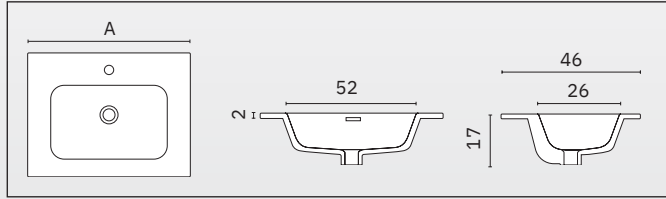

ENCIMERA / COUNTERTOP

CERÁMICA / CERAMIC VOLTERRA

A (cm)

P.V.R. / R.R.P.

60	EV.061.C	75,00 €
80	EV.081.C	82,00 €
100	EV.101.C	118,00 €