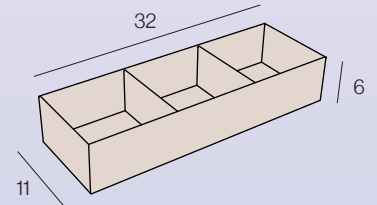

DRAWBOX

98279.01 **12,00 €**