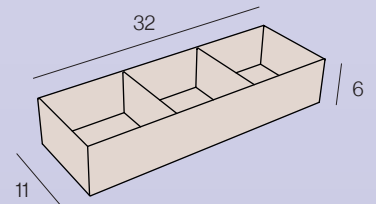

DRAWBOX

98279.01

P.V.R. / R.R.P.

12,00 €