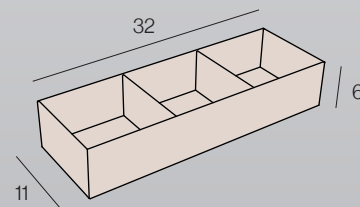

TARIFA ARTÍCULOS GENERAL / GENERAL PRICE LIST

ESPEJOS / MIRRORS

LEVEL

LV.06080	53,00 €	LV.08080	59,00 €	LV.10080	72,00 €

SUN

SN.06080	100,00 €	SN.08080	145,00 €	SN.10080	165,00 €

PILL

SL.05090	102,50 €

MOON

MN.08080	132,00 €	MN.100100	159,00 €

SPOT

SS.08080.N	138,00 €	SS.08080.OR	140,00 €

Acabado oro / Gold finished

Acabado negro / Black finished

ACCESORIOS / ACCESSORIES

PATAS / LEGS

Juego 2 unidades /
2 units set

P.V.R. / R.R.P.

	16883.G	28,00 €

Acabado oro / Gold finished

	16883.S	28,00 €

Acabado satinado / Satin finished

	16883.N	28,00 €

Acabado negro / Black finished

TOALLERO LATERAL / SIDE TOWEL RAIL

P.V.R. / R.R.P.

	16882.G	30,50 €

Acabado oro / Gold finished

	16882.S	26,00 €

Acabado satinado / Satin finished

	16882.N	28,50 €

Acabado negro / Black finished

APLIQUE LED ESPEJO (solo para modelo Level)

Mirror LED Light (only for Level model)

LUZ Light	COLOR °K Colour °K	CONSUMO Consumption	FLUJO LUMINOSO Luminous flux	ESTANQUEIDAD Tightness

LED	4000K Neutra Neutral	4.9W	960 LUMENS metro lineal lineal meter	IP20

LVL.030.B	24,00 €

DRAWBOX

98279.01	12,00 €