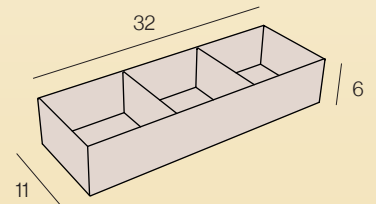

DRAWBOX

98279.01 **12,00 €**