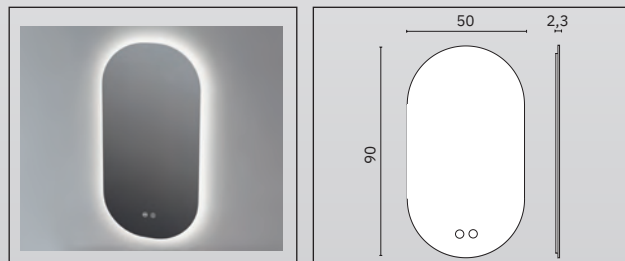

TARIFA ARTÍCULOS GENERAL / GENERAL PRICE LIST

ESPEJOS / MIRRORS

LEVEL

LV.06080	53,00 €	LV.08080	59,00 €	LV.10080	72,00 €

SUN

SN.06080	100,00 €	SN.08080	145,00 €	SN.10080	165,00 €

PILL

SL.05090	102,50 €

MOON

MN.08080	132,00 €	MN.100100	159,00 €

SPOT

SS.08080.N	138,00 €	SS.08080.OR	140,00 €

Acabado oro / Gold finished

Acabado negro / Black finished

ACCESORIOS / ACCESSORIES

PATAS / LEGS

Juego 2 unidades /
2 units set

P.V.R. / R.R.P.

	16883.G	28,00 €

Acabado oro / Gold finished

	16883.S	28,00 €

Acabado satinado / Satin finished

	16883.N	28,00 €

Acabado negro / Black finished

TOALLERO LATERAL / SIDE TOWEL RAIL

P.V.R. / R.R.P.

	16882.G	30,50 €

Acabado oro / Gold finished

	16882.S	26,00 €

Acabado satinado / Satin finished

	16882.N	28,50 €

Acabado negro / Black finished

APLIQUE LED ESPEJO (solo para modelo Level)

Mirror LED Light (only for Level model)

LUZ Light	COLOR °K Colour °K	CONSUMO Consumption	FLUJO LUMINOSO Luminous flux	ESTANQUEIDAD Tightness

LED	4000K Neutra Neutral	4.9W	960 LUMENS metro lineal lineal meter	IP20

LVL.030.B	24,00 €

DRAWBOX

98279.01	12,00 €