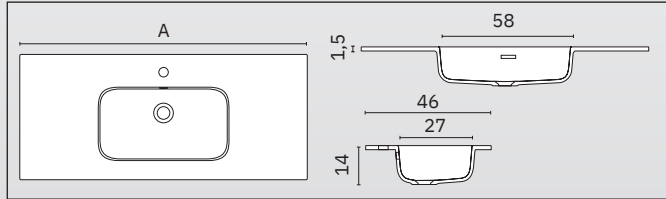

SOLID MARBLE BLOW

A (cm)

60	EB.061.C	168,00 €
80	EB.081.C	210,00 €
100	EB.101.C	252,00 €