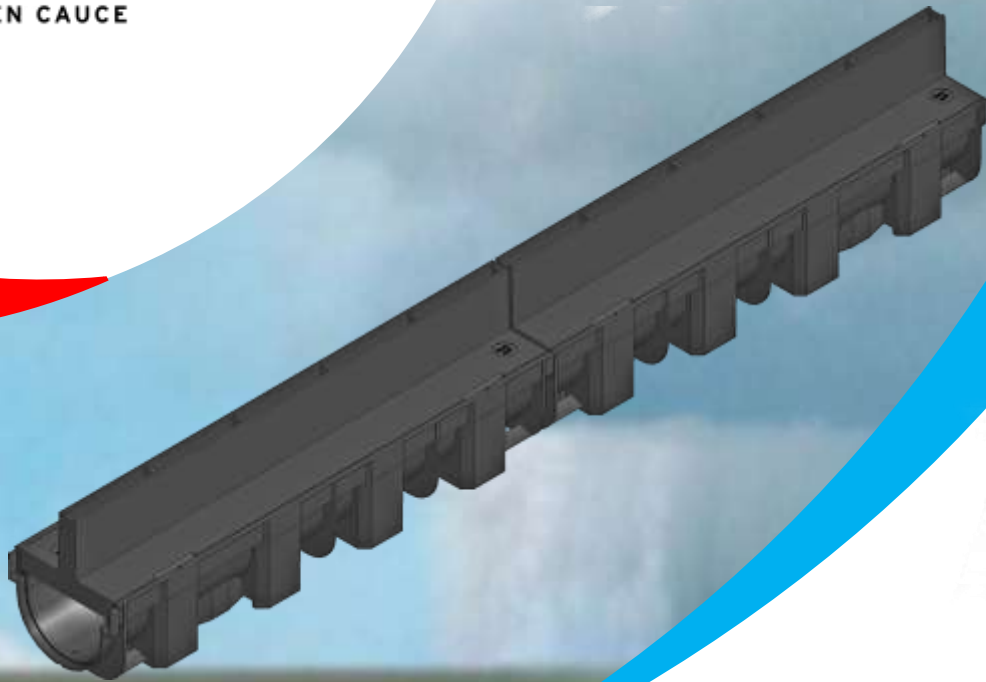

## CANAL TOP X RANURADA

Gracias a su reja oculta, esta canal ha sido especialmente diseñada para integrarse en el entorno, y que el impacto visual sobre el resto de materiales sea el mínimo, priorizando la estética del ambiente pero manteniendo la funcionalidad de una canal de drenaje.

Indicada para piscinas, terrazas, parkings particulares, patios, etc.

RESPETAMOS EL MEDIO AMBIENTE.

Canal fabricada en PE-PP composite RECICLADO.

ALTA RESISTENCIA, MAYOR DURABILIDAD.

100% libre de corrosión, gran resistencia a zonas húmedas, a grandes cambios de temperatura y a productos químicos.