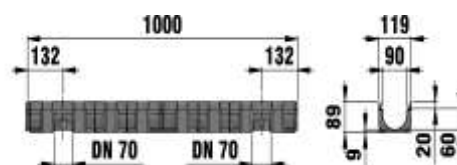

## CANAL TOP X RANURADA

CANAL RANURADA  
REF.44335

REGISTRO  
REF.44390

	Longitud mm.	Ancho mm.	Altura mm.	Peso Kg	Unidad/ pallet	Nº de Artículo
Negro, con reja RANURADA, fabricada en PP	1000	119	147	1,6	90	44335
Top X Cobertura de registro RANURADO, galvanizado	500	124	58	3.5	-	44390

## CANAL TOP X STANDARD

POLIPROPILENO  
REF.44320

GALVANIZADA  
REF.44300  
INOXIDABLE  
REF.44303

	Longitud mm.	Ancho mm.	Altura mm.	Peso Kg	Unidad/ pallet	Nº de Artículo
Negro, con rejilla pasarela, galvanizada	1000	119	89	2.0	90	44300
Negro, con rejilla MW 8/21 Fabricada en PP	1000	119	89	1.6	90	44320
Negro, con rejilla pasarela inoxidable AISI 304	1000	119	89	2.0	90	44303

## CANAL TOP X ACCESORIOS

REF.44360

REF.44360

	Longitud mm.	Ancho mm.	Altura mm.	Peso Kg	Unidad/ pallet	Nº de Artículo
Caja universal Top X como unidad de esquina	137	137	125	0.2	200	44360
Juego de conexiones para canal Top X, con conexión, negro.	-	-	-	0.1	-	44340