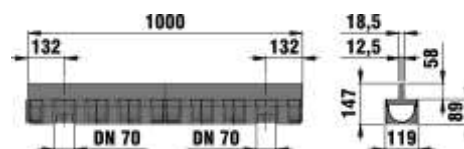

## CANAL TOP X RANURADA

CANAL RANURADA  
REF.44335

REGISTRO  
REF.44390

	Longitud mm.	Ancho mm.	Altura mm.	Peso Kg	Unidad/ pallet	Nº de Artículo
Negro, con reja RANURADA, fabricada en PP	1000	119	147	1,6	90	44335
Top X Cobertura de registro RANURADO, galvanizado	500	124	58	3.5	-	44390

## CANAL TOP X STANDARD

POLIPROPILENO  
REF.44320

GALVANIZADA  
REF.44300  
INOXIDABLE  
REF.44303

	Longitud mm.	Ancho mm.	Altura mm.	Peso Kg	Unidad/ pallet	Nº de Artículo
Negro, con rejilla pasarela, galvanizada	1000	119	89	2.0	90	44300
Negro, con rejilla MW 8/21 Fabricada en PP	1000	119	89	1.6	90	44320
Negro, con rejilla pasarela inoxidable AISI 304	1000	119	89	2.0	90	44303