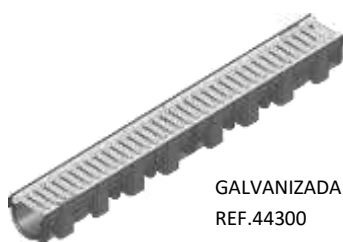

## CANAL TOP X RANURADA

Gracias a su reja oculta, esta canal ha sido especialmente diseñada para integrarse en el entorno, y que el impacto visual sobre el resto de materiales sea el mínimo, priorizando la estética del ambiente pero manteniendo la funcionalidad de una canal de drenaje.

## CANAL TOP X RANURADA

CANAL RANURADA  
REF.44335

REGISTRO  
REF.44390

	Longitud mm.	Ancho mm.	Altura mm.	Peso Kg	Unidad/ pallet	Nº de Artículo
Negro, con reja RANURADA, fabricada en PP	1000	119	147	1,6	90	44335
Top X Cobertura de registro RANURADO, galvanizado	500	124	58	3.5	-	44390

## CANAL TOP X STANDARD

POLIPROPILENO  
REF.44320

GALVANIZADA  
REF.44300  
INOXIDABLE  
REF.44303

	Longitud mm.	Ancho mm.	Altura mm.	Peso Kg	Unidad/ pallet	Nº de Artículo
Negro, con rejilla pasarela, galvanizada	1000	119	89	2.0	90	44300
Negro, con rejilla MW 8/21 Fabricada en PP	1000	119	89	1.6	90	44320
Negro, con rejilla pasarela inoxidable AISI 304	1000	119	89	2.0	90	44303