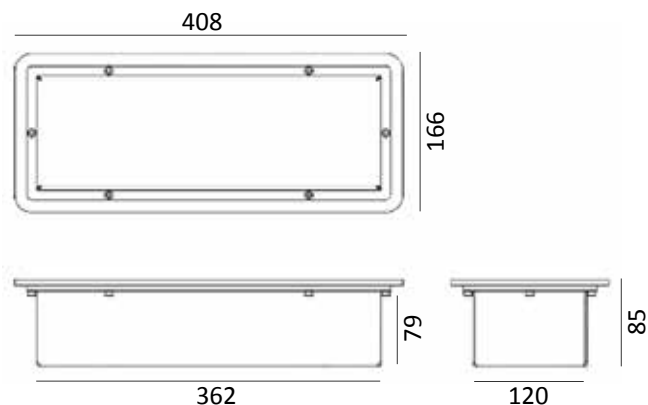

Fuoco 2l

MODELO	H(alto) x W(ancho) x D(fondo)	CONSUMO (L/H)	DEPOSITO (L)	POT (KW)	PESO (KG)	AUTONOMÍA DEL FUEGO	PVP
FUOCO 2L	85 x 408 x 166 mm	max 0,48 min 0,32	2	3,5	8,3	4-6h	483 €

Fuoco 60

MODELO	H(alto) x W(ancho) x D(fondo)	CONSUMO (L/H)	DEPOSITO (L)	POT (KW)	PESO (KG)	AUTONOMÍA DEL FUEGO	PVP
FUOCO 60	91 x 618 x 176 mm	máx. 0,48 mín. 0,32	3	3,5	14	6-9h	767 €