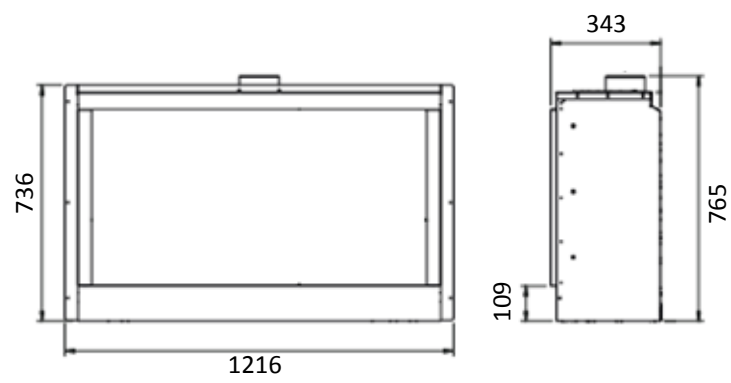

Reflex 105 (Hogar Panorámico)

Características

- **FUEGO ACTIVO:** Quemador dentro del tronco
- Iluminación LED efecto incandescencia
- Mando a distancia programable
- Decoración: Troncos cerámicos
- Interior: Vidrio negro
- Marco: EDGE (sin tapajuntas - incl. serie)
- Conexión 220V

MODELO	LONGITUD	INTERIOR	H(alto) x W(ancho) x D(fondo)	VISIÓN FUEGO (HxW)	Ø SALIDA HUMOS	POT kW	PVP
REFLEX 105 (Doble flujo/hermetico)	1216	Vidrio negro	736 x 1216 x 343	1050 x 515	100-150	10,2	5.432 €