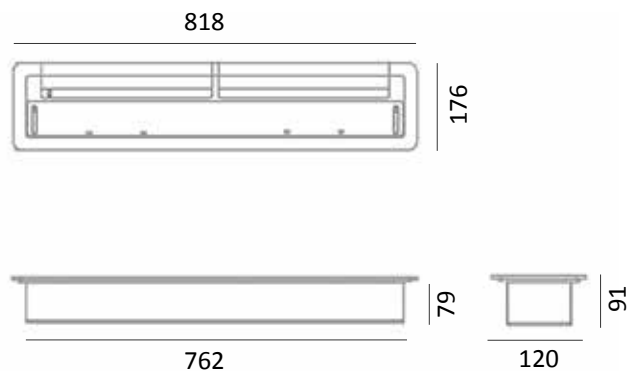

Fuoco 80

MODELO	H(alto) x W(ancho) x D(fondo)	CONSUMO (L/H)	DEPOSITO (L)	POT (KW)	PESO (KG)	AUTONOMÍA DEL FUEGO	PVP
FUOCO 80	91 x 818 x 176 mm	máx. 0,48 mín. 0,32	4	3,5	19	6-9h	1.008 €