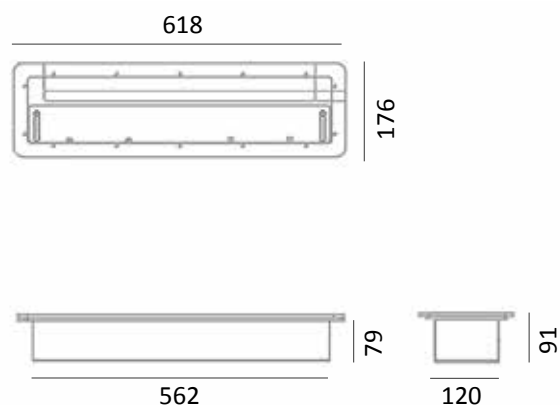

Fuoco 2l

MODELO	H(alto) x W(ancho) x D(fondo)	CONSUMO (L/H)	DEPOSITO (L)	POT (KW)	PESO (KG)	AUTONOMÍA DEL FUEGO	PVP
FUOCO 2L	85 x 408 x 166 mm	max 0,48 min 0,32	2	3,5	8,3	4-6h	483 €

Fuoco 60

MODELO	H(alto) x W(ancho) x D(fondo)	CONSUMO (L/H)	DEPOSITO (L)	POT (KW)	PESO (KG)	AUTONOMÍA DEL FUEGO	PVP
FUOCO 60	91 x 618 x 176 mm	máx. 0,48 mín. 0,32	3	3,5	14	6-9h	767 €