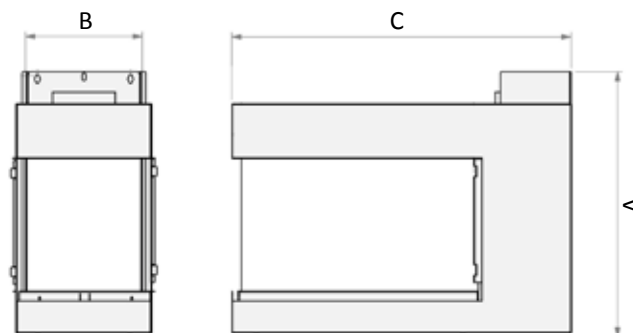

Room Divider

Room Divider (Divisor de espacios)

belfires

GAS

DOBLE FLUJO /
HERMÉTICO

MODELO	LONGITUD	H(alto) x W(ancho) x D(fondo)	VISIÓN FUEGO (HxW)	Ø SALIDA HUMOS	POT kW	PVP
Room Divider Medium 3	1100	860(A) x 463(B) x 1105(C)	416 x 750	100-150/130-200	3-8	4.577 €
Room Divider Medium L/R 3	1200	875(A) x 584(B) x 1175(C)	-	100-150/130-200	3-8	4.577 €
Room Divider Large 3	1500	875(A) x 584(B) x 1471(C)	416 x 1046	100-150/130-200	4-10	4.958 €
Room Divider Large L/R 3	1500	875(A) x 584(B) x 1471(C)	-	100-150/130-200	4-10	4.958 €