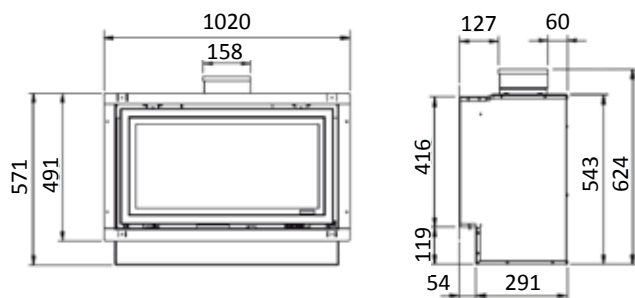

Studio 2 (Insert)

DOBLE FLUJO /
HERMÉTICO

ATMOSFÉRIFO

ATMOSFÉRICO:

DOBLE FLUJO:

Características

- Aparato alimentado a pilas
- Mando a distancia programable
- Decoración: Troncos cerámicos
- Interior: Fundición negro (incl. serie) o vidrio negro (opcional)
- Marco EDGE (sin tapajuntas - incl. serie) o EDGE PLUS (con tapajuntas - opcional)

MODELO	LONGITUD	INTERIOR	H(alto) x W(ancho) x D(fondo)	VISIÓN FUEGO (HxW)	Ø SALIDA HUMOS	POT kW	PVP
STUDIO 2 (Atmosférico)	1029	Fundición negro	738 x 1029 x 314	428 x 952	125	6,2	3.627 €
STUDIO 2 (Doble flujo/hermetico)	1020	Fundición negro	624 x 1020 x 345	416 x 945	100-150	7	3.805 €
Interior pared negra vidrio negro con doble reflejo de llama							231 €
EDGE PLUS: tapajunta con un marco decorativo							146 €
Kit de conveccion natural (2 salidas)							313 €
Conexión a red eléctrica enchufe 220V							32 €