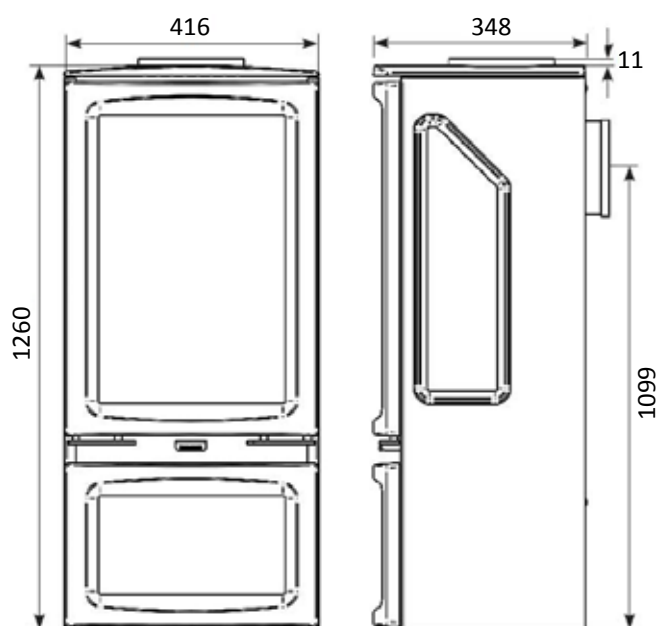

Vogue Midi T Highline (Estufa 3 caras) GAZCO

GAS

Características

- Acabado fundición en puerta
- Mando en estufa (opción de añadir mando a distancia programable)
- Color: Negro mate
- Visión de fuego 3 caras
- Leñero inferior de carga lateral

MODELO	LONGITUD	H(alto) x W(ancho) x D(fondo)	VISIÓN FUEGO	Ø SALIDA HUMOS	POT kW	PVP
VOGUE MIDI T HIGHLINE	416	1260 x 416 x 348	3 caras	100-150	4,3-5,7	3.308 €
Mando a distancia programable						313 €

ACCESORIOS	REF.	PVP
Collar NEGRO para salida superior de humos	8548	42 €
Salida de humos horizontal INOX Ø100/150	999-105	180 €
Tubo concéntrico 1000mm NEGRO ANTRACITA Ø100/150	8527AN	153 €
Codo 90º concéntrico + junta NEGRO ANTRACITA Ø100/150	8508AN	132 €