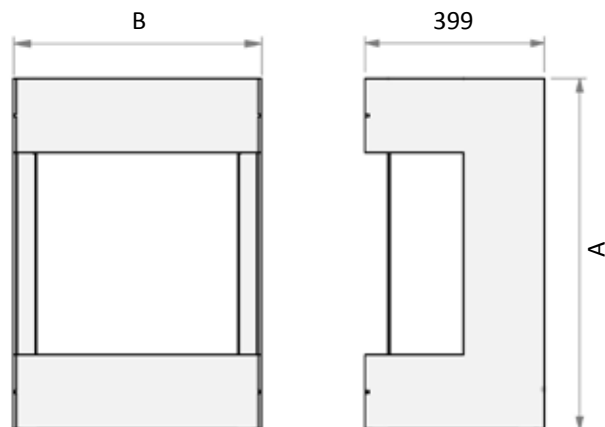

* Ver esto y resto de gama en la pag 66

belfires

Box Gas Panorama

Box Gas Panorama (Estufa)

bellfires

MODELO	LONGITUD	H(alto) x W(ancho) x D(fondo)	VISIÓN FUEGO (HxW)	Ø SALIDA HUMOS	POT kW	PVP
Box Gas Panorama 45-45	450	783(A) x 553(B) x 399	520 x 729	100-150	3-5,5	3.679 €
Box Gas Panorama 45-59	450	920(A) x 553(B) x 399	590 x 449	100-150	3-6,5	3.962 €
Box Gas Panorama 73-52	730	850(A) x 833(B) x 399	450 x 449	100-150	3-7,5	4.245 €