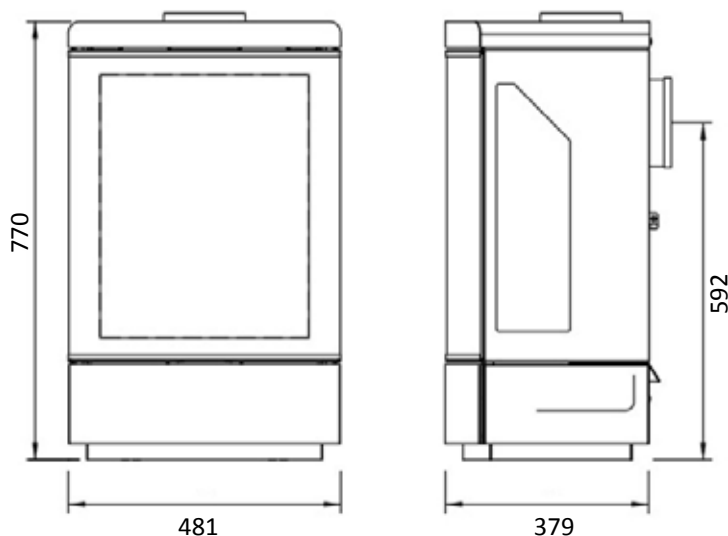

GAS

Loft (Estufa 3 caras)

Características

- Mando a distancia programable
- Color: Negro mate
- Visión de fuego 3 caras
- Leñero inferior de carga lateral (opcional)

MODELO	LONGITUD	H(alto) x W(ancho) x D(fondo)	VISIÓN FUEGO	Ø SALIDA HUMOS	POT kW	PVP
LOFT	481	770 x 481 x 379	3 caras	100-150	4,8-5,3	3.271 €
Leñero inferior de carga lateral (versión alta)						339 €

ACCESORIOS	REF.	PVP
Collar NEGRO para salida superior de humos	8548	42 €
Salida de humos horizontal INOX Ø100/150	999-105	180 €
Tubo concéntrico 1000mm NEGRO ANTRACITA Ø100/150	8527AN	153 €
Codo 90º concéntrico + junta NEGRO ANTRACITA Ø100/150	8508AN	132 €