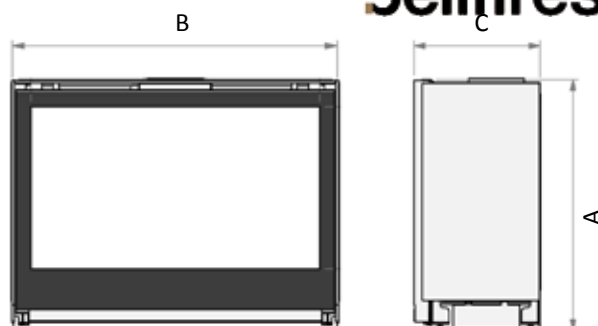

* Altura ajustable desde 992mm a 1340mm

Smart Bell

Smart Bell (Insert)

belfires

DOBLE FLUJO /
HERMÉTICO

Smart Bell 65/60 con marco con solapa 1,5cm

MARCO CON SOLAPA 3,5cm

MODELO	LONGITUD	H(alto) x W(ancho) x D(fondo)	VISIÓN FUEGO (HXW)	Ø SALIDA HUMOS	POT kW	PVP
Smart Bell 75/70	750	694(A) x 732 (B) x 350(C)	449 x 623	100 - 150	3-8	3.651 €
Smart Bell 75/80	750	784(A) x 732(B) x 350(C)	539 x 623	100 - 150	3-8	3.869 €
Smart Bell 80/70	800	694(A) x 822(B) x 350(C)	449 x 713	100- 150	3-8	3.869 €
Smart Bell 80/80	800	784(A) x 822(B) x 350(C)	539 x 713	100- 150	3-8	4.086 €
Smart Bell 90/70	900	694(A) x 912(B) x 350(C)	449 x 803	100 - 150	3-8	4.086 €
Smart Bell 90/80	900	784(A) x 912(B) x 350(C)	539 x 803	100 - 150	3-9	4.413 €
Smart Bell 55/55	550	554(A) x 534(B) x 350(C)	309 x 428	100 - 150	2-4,5	3.106 €
Smart Bell 65/55	650	554(A) x 639(B) x 350(C)	309 x 533	100 - 150	2-5	3.215 €
Smart Bell 75/55	750	554(A) x 729(B) x 350(C)	309 x 623	100 - 150	3-5,5	3.324 €
Smart Bell 45/60	450	616(A) x 429 (B) x 350(C)	379 x 323	100 - 150	4-5	3.106 €
Smart Bell 55/60	550	616(A) x 534(B) x 350(C)	379 x 428	100 - 150	4-5	3.215 €
Smart Bell 65/60	650	616(A) x 639(B) x 350(C)	379 x 533	100 - 150	5-6	3.324 €
Smart Bell 75/60	750	616(A) x 729(B) x 350(C)	379 x 623	100 - 150	5-6	3.433 €
Smart Bell 80/60	800	616(A) x 819(B) x 350(C)	379 x 713	100 - 150	6-7	3.542 €