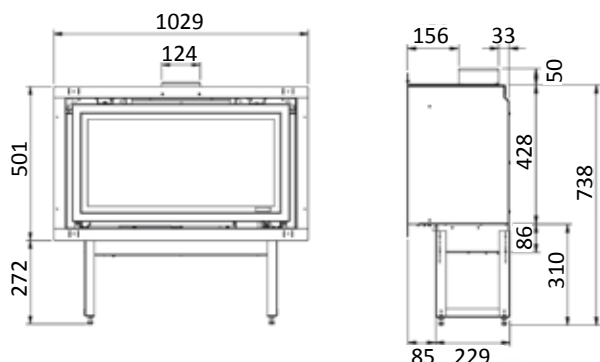

DOBLE FLUJO: