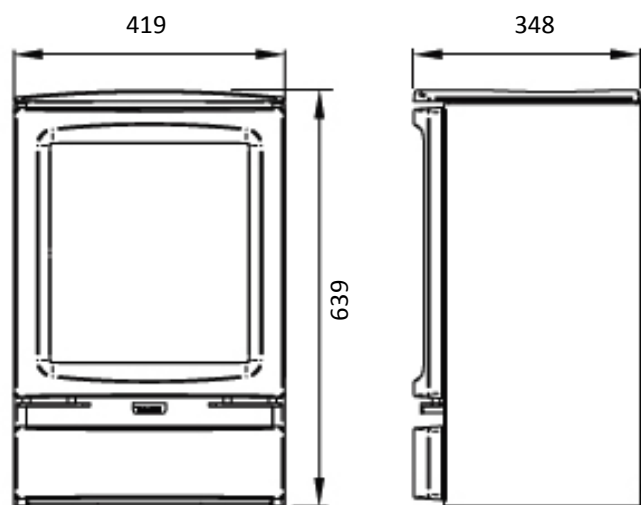

Características

- Acabado fundición en puerta
- Mando en estufa (opcion de añadir mando a distancia programable)
- Color: Negro mate
- Visión de fuego frontal

MODELO	LONGITUD	H(alto) x W(ancho) x D(fondo)	VISIÓN FUEGO	Ø SALIDA HUMOS	POT kW	PVP (€)
VOGUE MIDI	419	639 x 419 x 348	Frontal	100-150	1,6 - 4,3	2.864 €
Mando a distancia programable						313 €

ACCESORIOS	REF.	PVP
Collar NEGRO para salida superior de humos	8548	42 €
Salida de humos horizontal INOX Ø100/150	999-105	180 €
Tubo concéntrico 1000mm NEGRO ANTRACITA Ø100/150	8527AN	153 €
Codo 90º concéntrico + junta NEGRO ANTRACITA Ø100/150	8508AN	132 €