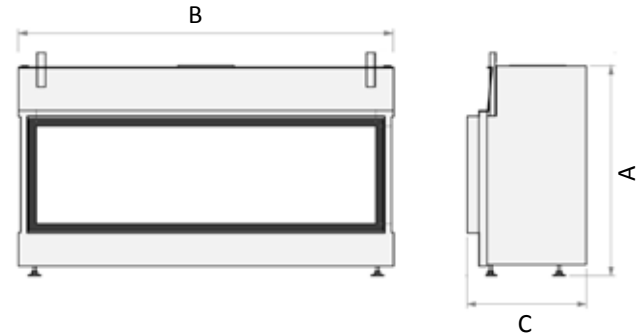

* DERECHA/IZQUIERDA se refiere al lado de cristal de la segunda cara (visto de frente)

Horizon Bell

Horizon Bell (Hogar Panorámico)

belfires

GAS

DOBLE FLUJO /
HERMÉTICO

MODELO	LONGITUD	H(alto) x W(ancho) x D(fondo)	VISIÓN FUEGO (HxW)	Ø SALIDA HUMOS	POT kW	PVP
Horizon Bell XS 3	900	785(A) x 869(B) x 445(C)	400 x 800	100-150/130-200	2-7	4.033 €
Horizon Bell Small 3	1100	785(A) x 1063(B) x 445(C)	400 x 1000	100-150/130-200	2-8	4.413 €
Horizon Bell Small Tunnel 3	1200	785(A) x 1242(B) x 480(C)	400 x 1000	100-150/130-200	2-8	5.067 €
Horizon Bell Medium 3	1200	785(A) x 1213(B) x 432(C)	400 x 1100	100-150/130-200	2-9	4.631 €
Horizon Bell Large 3	1400	785(A) x 1363(B) x 445(C)	400 x 1200	100-150/130-200	2-10	4.849 €
Horizon Bell Large Tunnel 3	1500	785(A) x 1542(B) x 508(C)	400 x 1200	100-150/130-200	2-10	5.613 €
Horizon Bell XL 3	1500	785(A) x 1513(B) x 445(C)	400 x 1500	100-150/130-200	2-11	5.176 €
Horizon Bell XXL 3	180	811(A) x 1763(B) x 500(C)	400 x 1700	130-200	2-12	5.613 €