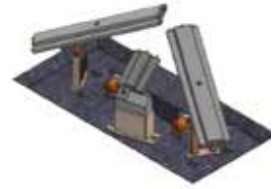

POTENCIA MÁXIMA

POTENCIA MÍNIMA /
MODULACIÓN

Quemador doble línea / Quemador central

El quemador suministrado de serie es DOBLE LINEA modulante. Al mínimo se extingue la llama en una de las líneas generando 2kw. El QUEMADOR CENTRAL de igual longitud (fuego central), al mínimo extingue la llama en los dos laterales., quedando únicamente llama en modulación en la zona central del hogar.

MÍNIMO

MÁXIMO

1 - QUEMADOR DOBLE LINEA

MÍNIMO

MÁXIMO

2 - QUEMADOR CENTRAL

3 - FUEGO ACTIVO: QUEMADOR PREMIUM

Marcos

- SIN MARCO (EFECTO PUERTA FLOTANTE):** Perfil de 8 mm de espesor visualmente flotante, detrás del cual, el vidrio de cerámica ha sido ensamblado (sin tapajuntas).
- MARCO CON SOLAPA 3 CM Y 10 CM:** Los bordes negros de vidrio blindado son una característica común. Estos marcos permiten que las chimeneas de gas se construyan de forma limpia y minimalista. Los acabados laterales alrededor de la ventana hacen que se integren totalmente en la chimenea y parezcan que son parte del propio fuego. Se intensifica el enfoque del fuego y con ello el disfrute de la chimenea, resultando el patrón de la llama más espectacular que nunca.