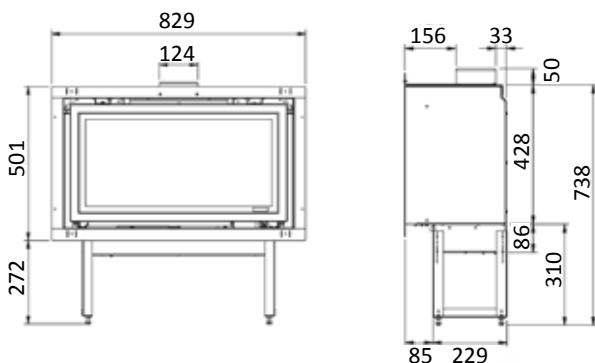

DOBLE FLUJO: