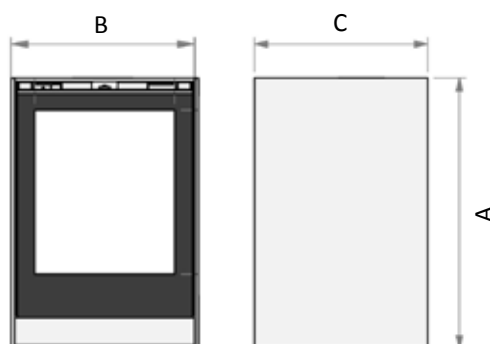

* con módulo adicional para ventilador forzado de 230 V y/o iluminación LED

Box Gas

Box Gas (Estufa)

belfires

GAS

MODELO	LONGITUD	H(alto) x W(ancho) x D(fondo)	VISIÓN FUEGO (HXW)	Ø SALIDA HUMOS	POT kW	PVP
Box Gas 45	320	625(A) x 432(B) x 400(C)	379 x 323	100-150	2-4	3.321 €
Box Gas 55	420	625(A) x 537(B) x 400(C)	379 x 428	100-150	2-5	3.378 €
Box Gas 65	550	625(A) x 642(B) x 400(C)	379 x 553	100-150	3-5,5	3.433 €
Box Gas 75	750	625(A) x 732(B) x 400(C)	379 x 623	100-150	4-6	3.487 €
Box Gas 80	800	625(A) x 822(B) x 400(C)	379 x 713	100-150	3-6,5	3.542 €