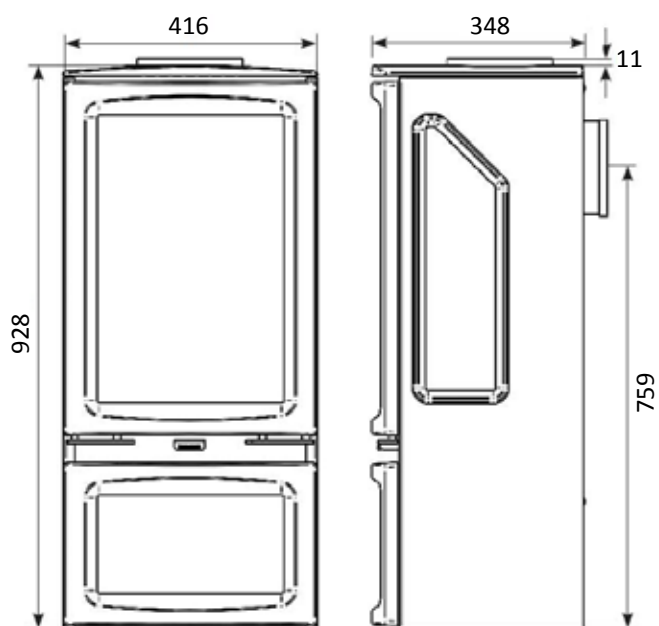

Vogue Midi T Midline (Estufa 3 caras)

GAS

Características

- Acabado fundición en puerta
- Mando en estufa (opción de añadir mando a distancia programable)
- Color: Negro mate
- Visión de fuego 3 caras
- Leñero inferior de carga frontal

MODELO	LONGITUD	H(alto) x W(ancho) x D(fondo)	VISIÓN FUEGO	Ø SALIDA HUMOS	POT kW	PVP
VOGUE MIDI T MIDLINE	416	928 x 416 x 348	3 caras	100-150	2-4,8	3.209 €
Mando a distancia programable						313 €

ACCESORIOS	REF.	PVP
Collar NEGRO para salida superior de humos	8548	42 €
Salida de humos horizontal INOX Ø100/150	999-105	180 €
Tubo concéntrico 1000mm NEGRO ANTRACITA Ø100/150	8527AN	153 €
Codo 90º concéntrico + junta NEGRO ANTRACITA Ø100/150	8508AN	132 €