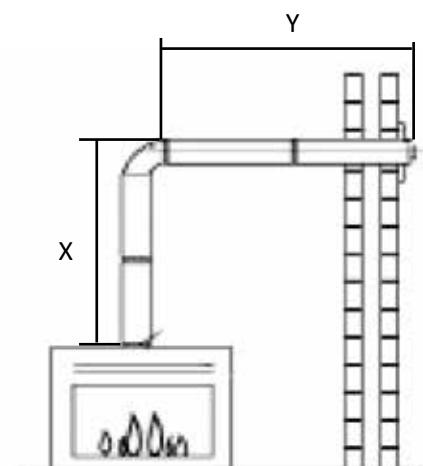

Quemador doble línea / Quemador central

El quemador suministrado de serie es DOBLE LINEA modulante. Al mínimo se extingue la llama en una de las líneas generando 2kw. El QUEMADOR CENTRAL de igual longitud (fuego central), al mínimo extingue la llama en los dos laterales., quedando únicamente llama en modulación en la zona central del hogar.

MÍNIMO

MÁXIMO

MÍNIMO

MÁXIMO

Marcos

1. **SIN MARCO (EFECTO PUERTA FLOTANTE):** Perfil de 8 mm de espesor visualmente flotante, detrás del cual, el vidrio de cerámica ha sido ensamblado (sin tapajuntas).
2. **MARCO CON SOLAPA 3 CM Y 10 CM:** Los bordes negros de vidrio blindado son una característica común. Estos marcos permiten que las chimeneas de gas se construyan de forma limpia y minimalista. Los acabados laterales alrededor de la ventana hacen que se integren totalmente en la chimenea y parezcan que son parte del propio fuego. Se intensifica el enfoque del fuego y con ello el disfrute de la chimenea, resultando el patrón de la llama más espectacular que nunca.

Instalaciones de chimenea

La filosofía BELLFIRES es lograr un patrón de llama NATURAL similar a la leña. Con ese fin BELLFIRES plantea trazados de chimenea SIN EXTRACTOR FORZADO que tergiversa la imagen natural de la llama.

Se recomienda el uso de chimeneas de DOBLE FLUJO con diámetro interior 130 y exterior 200.

En sistemas de chimenea solamente VERTICALES podemos ascender ORIENTATIVAMENTE hasta un máximo de 12 METROS con la respectiva placa de restricción de tiro. En sistemas de chimenea HORIZONTALES, existen pautas ORIENTATIVAS:

Ø130/200	Tramo vertical (X) + Codo 90	Tramo horizontal (Y)
Distancia mínima	0 m	0,75 m
Distancia corta	0,5 m	1,5 m
Distancia media	1,0 m	4,0 m
Distancia larga	2,0 m	8,5 m
Distancia extrema	3,0 m	10 m