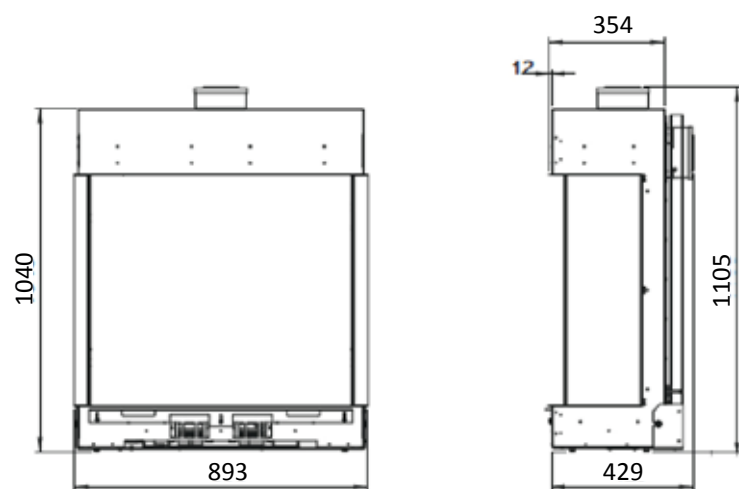

Características

- **FUEGO ACTIVO:** Quemador dentro del tronco
- Iluminación LED efecto incandescencia
- Mando a distancia programable
- Decoración: Troncos cerámicos
- Interior: Vidrio negro
- Marco: EDGE (sin tapajuntas - incl. serie)
- Conexión 220V

MODELO	LONGITUD	INTERIOR	H(alto) x W(ancho) x D(fondo)	VISIÓN FUEGO (HxW)	Ø SALIDA HUMOS	POT kW	PVP
REFLEX 75T-3 (Doble flujo/hermetico)	893	Vidrio negro	1105 x 893 x 429	700 x 793	100-150	8,7	5.563 €