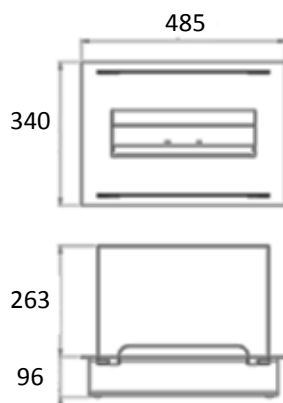

Fuoco 80

MODELO	H(alto) x W(ancho) x D(fondo)	CONSUMO (L/H)	DEPOSITO (L)	POT (KW)	PESO (KG)	AUTONOMÍA DEL FUEGO	PVP
FUOCO 80	91 x 818 x 176 mm	máx. 0,48 mín. 0,32	4	3,5	19	6-9h	1.008 €

Safretti 49

safretti®