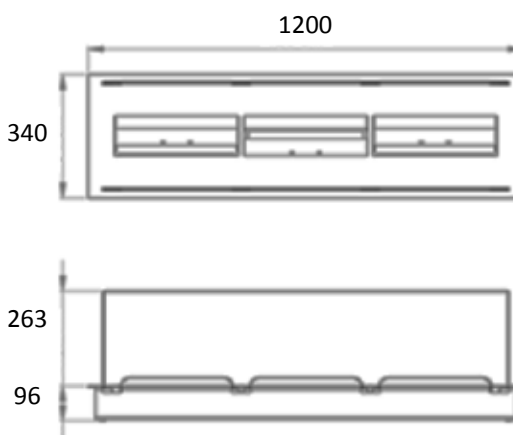

Safretti 120

MODELO	H(alto) x W(ancho) x D(fondo)	CONSUMO (L/H)	DEPOSITO (L)	POT (KW)	PESO (KG)	AUTONOMÍA DEL FUEGO	PVP
SAFRETTI 120	358 x 1200 x 340 mm	max 0,48 min 0,32	2	5	43	6-8 h	2.235 €