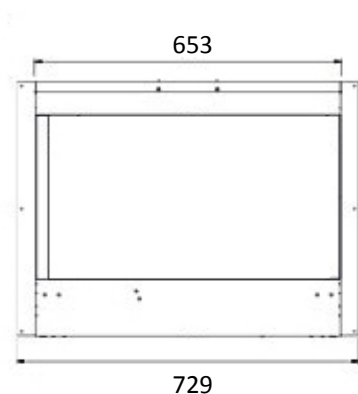

Riva 600 (Insert)

DOBLE FLUJO /
HERMÉTICO

ATMOSFÉRICO

Características

- Aparato alimentado a pilas
- Marco: EDGE (sin tapajuntas - incl. serie)
- Mando a distancia programable
- Decoración: Troncos cerámicos
- Interior: Fundición negro

MODELO	LONGITUD	INTERIOR	H(alto) x W(ancho) x D(fondo)	VISIÓN FUEGO (HxW)	Ø SALIDA HUMOS	POT kW	PVP
RIVA 600 (Atmosférico)	729	Fundición negro	603 x 729 x 331	370 x 594	125	3,2- 5,6	2.440 €
RIVA 600 (Doble flujo/hermetico)	729	Fundición negro	637 x 729 x 321	370 x 591	100-150	3,2- 5,6	2.698 €
Kit de convección natural (2 salidas)							313 €
Conexión a red eléctrica enchufe 220V							32 €