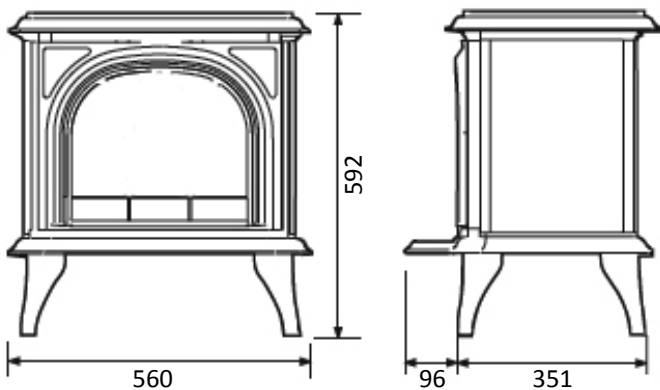

Huntingdon 30 (Estufa Fundición)

GAZCO

GAS

Características:

- Material: hierro fundido
- Mando en estufa (opcion de añadir mando a distancia programable)
- Color: Negro mate lacado
- Salida de humos superior o posterior

MODELO	LONGITUD	COLOR	H(alto) x W(ancho) x D(fondo)	VISIÓN FUEGO (HxW)	Ø SALIDA HUMOS	POT kW	PVP
HUNTINGDON 30 (Doble flujo/hermetico)	560	Negro mate	592 x 560 x 447	230 x 560	100-150	3,7-4,3	2.183 €
Mando a distancia programable							313 €

ACCESORIOS	REF.	PVP
Collar HUNTINGDON NEGRO para salida superior de humos	999-347	42 €
Salida de humos horizontal INOX Ø100/150	999-105	180 €
Tubo concéntrico 1000mm NEGRO ANTRACITA Ø100/150	8527AN	153 €
Codo 90º concéntrico + junta NEGRO ANTRACITA Ø100/150	8508AN	132 €