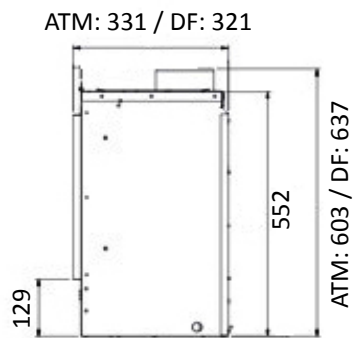

Riva 600 (Insert)

DOBLE FLUJO /
HERMÉTICO

ATMOSFÉRICO

Características

- Aparato alimentado a pilas
- Marco: EDGE (sin tapajuntas - incl. serie)
- Mando a distancia programable
- Decoración: Troncos cerámicos
- Interior: Fundición negro

MODELO	LONGITUD	INTERIOR	H(alto) x W(ancho) x D(fondo)	VISIÓN FUEGO (HxW)	Ø SALIDA HUMOS	POT kW	PVP
RIVA 600 (Atmosférico)	729	Fundición negro	603 x 729 x 331	370 x 594	125	3,2- 5,6	2.440 €
RIVA 600 (Doble flujo/hermetico)	729	Fundición negro	637 x 729 x 321	370 x 591	100-150	3,2- 5,6	2.698 €
Kit de convección natural (2 salidas)							313 €
Conexión a red eléctrica enchufe 220V							32 €