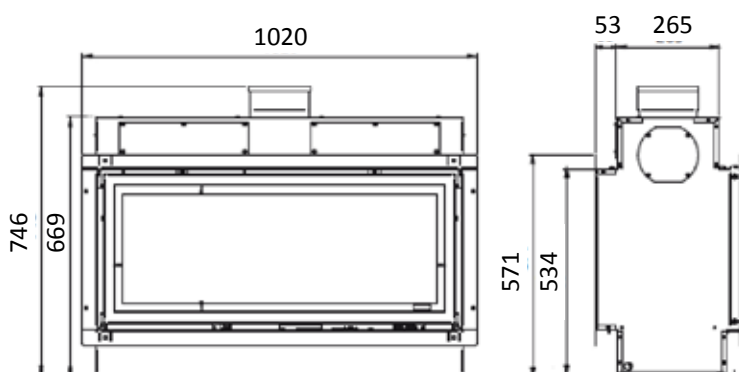

Studio Duplex (Tunel)

DOBLE FLUJO /
HERMÉTICO

ATMOSFÉRIFO

Características

- Aparato alimentado a pilas
- Mando a distancia programable
- Decoración: Troncos cerámicos
- Interior: Fundición negro (incl. serie) o vidrio negro (opcional)
- Marco EDGE (sin tapajuntas - incl. serie) o EDGE PLUS (con tapajuntas - opcional)

MODELO	LONGITUD	INTERIOR	H(alto) x W(ancho) x D(fondo)	VISIÓN FUEGO (HxW)	Ø SALIDA HUMOS	POT kW	PVP	
STUDIO 2 DUPLEX (Doble flujo/hermetico)	1020	Fundición negro	746 x 1020 x 318	328 x 854	100-150	7,9	4.274 €	
EDGE PLUS: tapajunta con un marco decorativo								317 €
Kit de conveccion natural (2 salidas)								313 €
Conexión a red eléctrica enchufe 220V								32 €