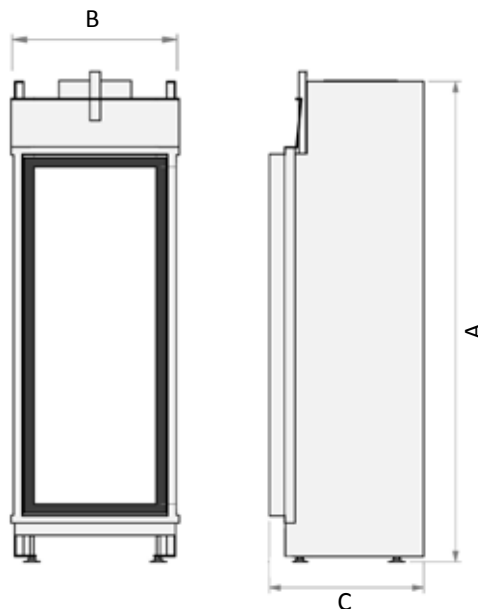

* Sólo es posible en combinación con marco flotante

belfires

Vertical Bell

GAS

Vertical Bell (Hogar Vertical)

bellfires

MODELO	LONGITUD	H(alto) x W(ancho) x D(fondo)	VISIÓN FUEGO (HxW)	Ø SALIDA HUMOS	POT kW	PVP
Vertical Bell Small 3	600	1182(A) x 597(B) x 432(C)	800 x 400	100-150/130-200	2-7	4.413 €
Vertical Bell Medium 3	500	1349(A) x 472(B) x 445(C)	1000 x 400	100-150/130-200	2-7	4.413 €
Vertical Bell Small Tunnel 3	800	1182(A) x 776(B) x 493(C)	800 x 400	100-150/130-200	2-7	5.231 €
Vertical Bell Medium Tunnel 3	700	1376(A) x 651(B) x 480(C)	1000 x 400	100-150/130-200	2-7	5.366 €