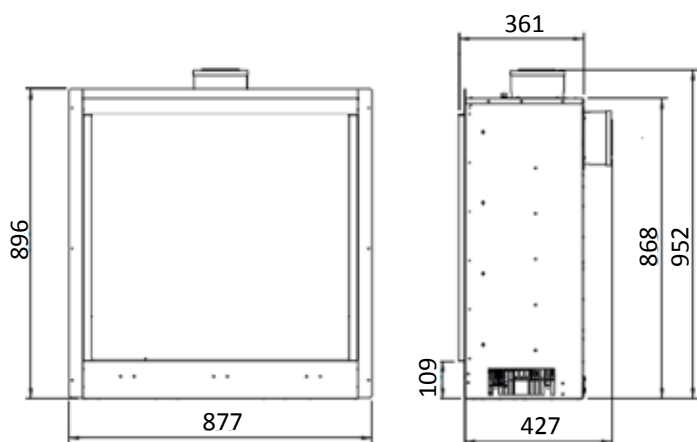

MODELO	LONGITUD	INTERIOR	H(alto) x W(ancho) x D(fondo)	VISIÓN FUEGO (HxW)	Ø SALIDA HUMOS	POT kW	PVP
REFLEX 75T (Doble flujo/hermetico)	877	Fundición negro	952 x 877 x 427	711 x 746	100-150	8,3	4.933 €
REFLEX 75T (Doble flujo/hermetico)	877	Vidrio negro	952 x 877 x 427	711 x 746	100-150	8,3	5.272 €