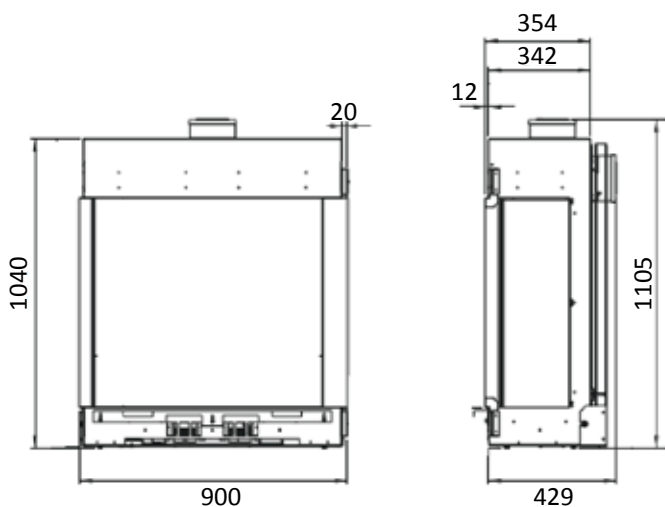

Reflex 75T-2 (Hogar 2 caras)

Características

- **FUEGO ACTIVO:** Quemador dentro del tronco
- Iluminación LED efecto incandescencia
- Mando a distancia programable
- Decoración: Troncos cerámicos
- Interior: Vidrio negro
- Marco: EDGE (sin tapajuntas - incl. serie)
- Conexión 220V

MODELO	LOGITUD	INTERIOR	H(alto) x W(ancho) x D(fondo)	VISIÓN FUEGO (HxW)	Ø SALIDA HUMOS	POT kW	PVP
REFLEX 75T-2 (Doble flujo/hermetico)	900	Vidrio negro	1105 x 900 x 429	700 x 765	100-150	8,7	5.432 €