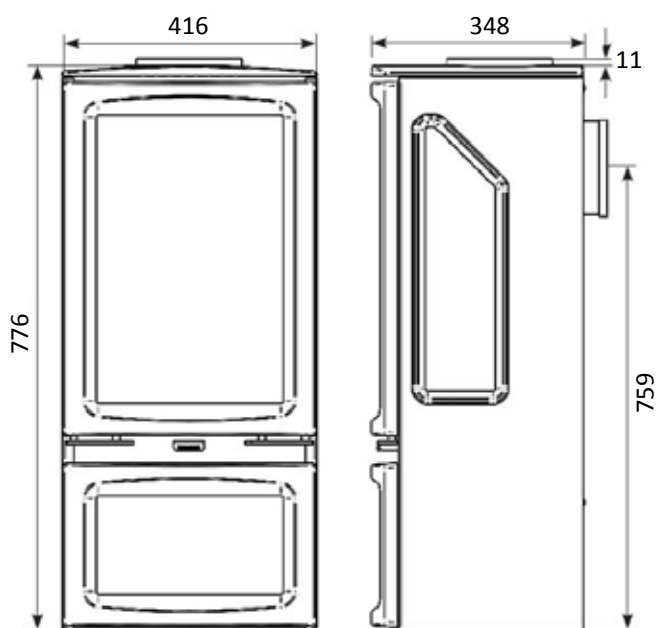

Características

- Acabado fundición en puerta
- Mando en estufa (opcion de añadir mando a distancia programable)
- Color: Negro mate
- Visión de fuego 3 caras

MODELO	LONGITUD	H(alto) x W(ancho) x D(fondo)	VISIÓN FUEGO	Ø SALIDA HUMOS	POT kW	PVP
VOGUE MIDI T	416	776 x 416 x 348	3 caras	100-150	2-4,8	3.143 €
Mando a distancia programable						313 €

ACCESORIOS	REF.	PVP
Collar NEGRO para salida superior de humos	8548	42 €
Salida de humos horizontal INOX Ø100/150	999-105	180 €
Tubo concéntrico 1000mm NEGRO ANTRACITA Ø100/150	8527AN	153 €
Codo 90º concéntrico + junta NEGRO ANTRACITA Ø100/150	8508AN	132 €