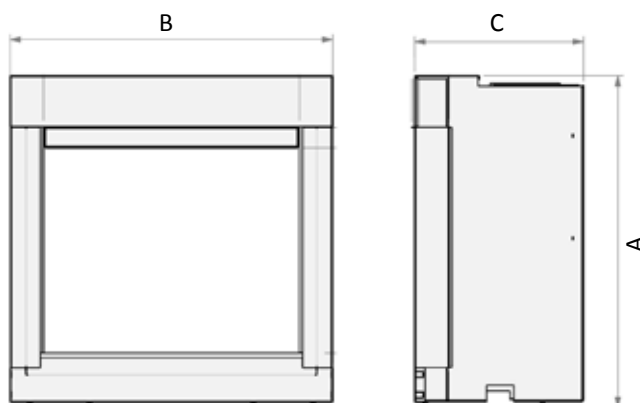

* Sólo es posible en combinación con marco flotante

** NO disponible en TOPSHAM SMALL, VERSIONES TUNNEL

Classic Bell

Classic Bell (Hogar Rústico)

belfires

GAS

MODELO	LONGITUD	H(alto) x W(ancho) x D(fondo)	VISIÓN FUEGO (HxW)	Ø SALIDA HUMOS	POT kW	PVP
Classic Bell Small	500	1349*(A) x 472(B) x 445(C)	1000 x 400	100-150/130-200	2-9	5.176 €
Classic Bell Medium	700	1376*(A) x 651(B) x 480(C)	1000 x 400	100-150/130-200	2-9	5.557 €