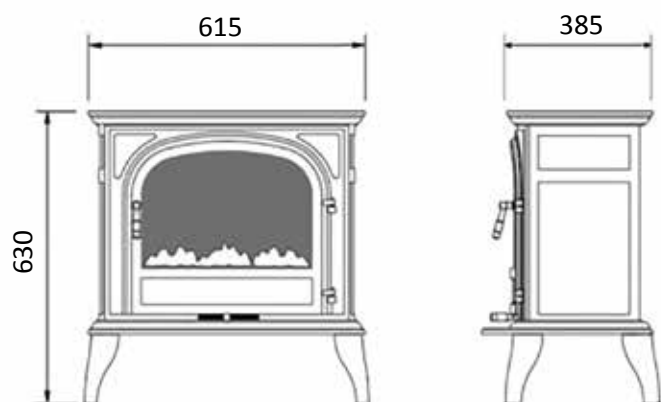

GAS

Nerja (Estufa Catalítica)

Características

- Colores: Negro, blanco o burdeos
- Combustible: propano o gas natural
- Acabado: Fundición
- Llama: Efecto incandescente
- Calefactor 3,1 kW (radiación)
- Termostato
- Instalación rejilla (OBLIGATORIA):

NORMATIVA:

- Estancia mínima 35 m³
- Ventilación obligatoria 100 cm²

MODELO	LONGITUD	H(alto) x W(ancho) x D(fondo)	VISIÓN FUEGO (HxW)	POT Kw	PVP
Nerja	615	630 x 615 x 385	250 x 360	3,10	2.035 €
Kit Rejilla (toma de aire exterior permanente)					47 €