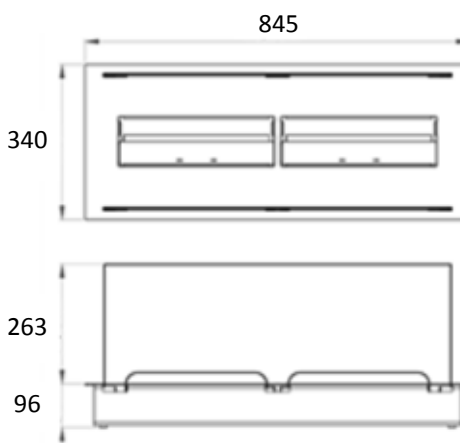

Safretti 85

MODELO	H(alto) x W(ancho) x D(fondo)	CONSUMO (L/H)	DEPOSITO (L)	POT (KW)	PESO (KG)	AUTONOMÍA DEL FUEGO	PVP
SAFRETTI 85	358 x 845 x 340 mm	max 0,48 min 0,32	2	4	30	6-8 h	1.675 €