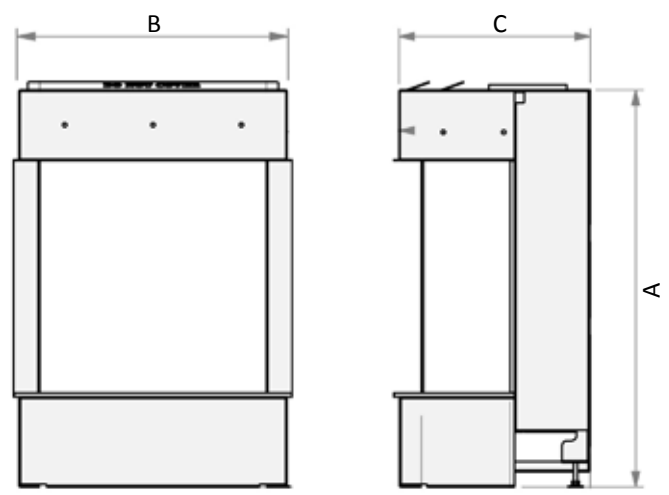

GAS

belfires

Smart Bell Panorama

GAS

Smart Bell Panorama (Insert 3 caras) **bellfires**

MODELO	LONGITUD	H(alto) x W(ancho) x D(fondo)	VISIÓN FUEGO (HxW)	Ø SALIDA HUMOS	POT kW	PVP
Smart Bell Panorama 45-45	450	783(A) x 531(B) x 399(C)	450 x 449	100 - 150	5-6	3.460 €
Smart Bell Panorama 45-59	450	926(A) x 533(B) x 378(C)	600 x 449	100 - 150	6-7	3.809 €
Smart Bell Panorama 73-52	730	856(A) x 812(B) x 378(C)	530 x 729	100 - 150	7-8	4.135 €