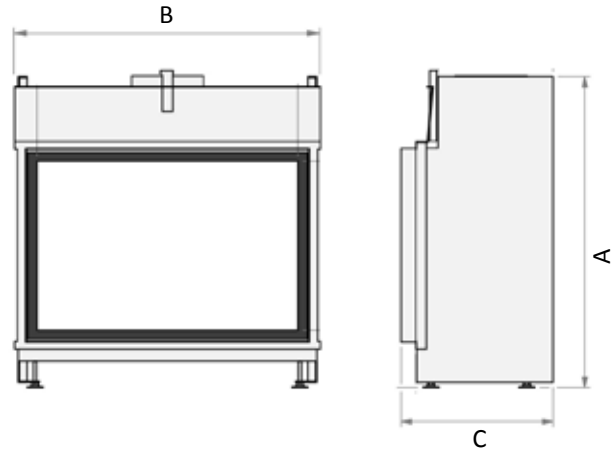

* Sólo es posible en combinación con marco flotante

bellfires

Original Bell

Original Bell (Hogar Cuadrado)

belfires

GAS

MODELO	LONGITUD	H(alto) x W(ancho) x D(fondo)	VISIÓN FUEGO (HxW)	Ø SALIDA HUMOS	POT kW	PVP
O. Bell Derby Small 3	700	910(A) x 743(B) x 432(C)	550 x 680	100-150/130-200	2-7	4.033 €
O. Bell Derby Large 3	900	1028(A) x 869(B) x 490(C)	668 x 814	100-150/130-200	2-8	4.413 €
O. Bell Derby Large Tunnel 3	1000	1028(A) x 1048(B) x 493(C)	668 x 814	100-150/130-200	2-8	5.067 €
O. Bell Topsham Small 3	600	910(A) x 597(B) x 445(C)	550 x 534	100-150/130-200	2-7	3.651 €
O. Bell Topsham Large 3	700	1028(A) x 743(B) x 445(C)	666 x 680	100-150/130-200	2-8	4.033 €
O. Bell York Small 3	900	910(A) x 869(B) x 432(C)	550 x 806	100-150/130-200	2-8	4.413 €
O. Bell York Large 3	1100	1028(A) x 1063(B) x 445(C)	668 x 1000	100-150/130-200	2-10	5.028 €