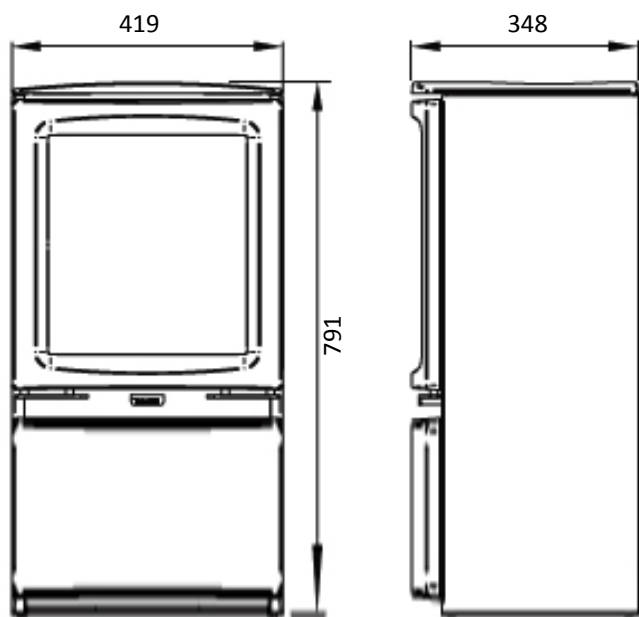

Vogue Midi Midline (Estufa 1 cara)

GAZCO

GAS

Características

- Acabado fundición en puerta
- Mando en estufa (opcion de añadir mando a distancia programable)
- Color: Negro mate
- Visión de fuego frontal
- Leñero inferior de carga frontal

MODELO	LONGITUD	H(alto) x W(ancho) x D(fondo)	VISIÓN FUEGO	Ø SALIDA HUMOS	POT kW	PVP
VOGUE MIDI MIDLINE	419	791 x 419 x 348	Frontal	100-150	1,6 - 4,3	3.071 €
Mando a distancia programable						313 €

ACCESORIOS	REF.	PVP
Collar NEGRO para salida superior de humos	8548	42 €
Salida de humos horizontal INOX Ø100/150	999-105	180 €
Tubo concéntrico 1000mm NEGRO ANTRACITA Ø100/150	8527AN	153 €
Codo 90º concéntrico + junta NEGRO ANTRACITA Ø100/150	8508AN	132 €