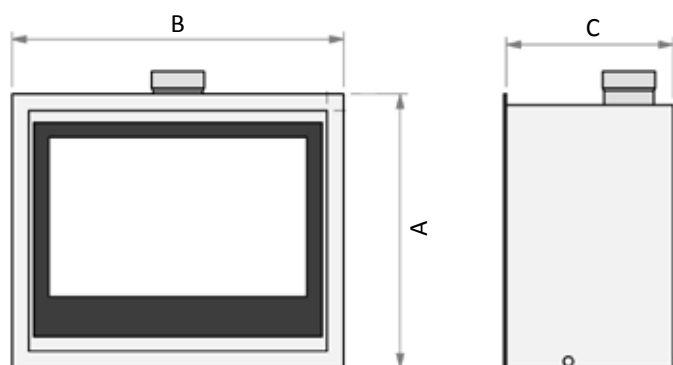

Unica (Insert ATMOSFÉRICO)

belfires

GAS

MODELO	LONGITUD	H(alto) x W(ancho) x D(fondo)	VISIÓN FUEGO (HxW)	Ø SALIDA HUMOS	POT kW	PVP
Unica-2 40	400	550(A) x 400(B) x 350(C)	280 x 360	100	2-5	2.340 €
Unica-2 50	520	495(A) x 520(B) x 350/390*(C)	230 x 480	100	2-5	2.542 €
Unica-2 55	520	710(A) x 520(B) x 350/390*(C)	540 x 480	100	2-5	2.644 €
Unica-2 70	640	710(A) x 640(B) x 350/390*(C)	280 x 600	100	2-7	2.746 €
Unica-2 75	640	710(A) x 640(B) x 350/390*(C)	540 x 600	100	2-7	3.001 €
Unica-2 90	840	550(A) x 840(B) x 350/390*(C)	280 x 800	100	2-9	3.153 €

ACCESORIOS	PVP
INCL. SERIE: Quemador de doble línea, marco clásico de 35 mm, puerta vidrio pulido, interior de acero negro, leños cerámicos y mando a distancia	
Pared interior espejo negro 40, 50	129 €
Pared interior espejo negro 55,70	186 €
Pared interior espejo negro 75,90	258 €
Kit ventilador forzado convección vivienda 50, 55, 70, 75, 90 (imprescindible adquirir con MODULEBOX)	210 €
Kit iluminación ambiental (efecto incandescencia) 50, 55, 70, 75, 90 (imprescindible adquirir con MODULEBOX)	128 €
Unidad de alimentación a 220V para ventilación forzada (iluminación ambiental) (MODULEBOX)	128 €
Kit domótica (Ref: 325711)	98 €
Adaptador 230V a red eléctrica para mando a distancia (Ref: 302092)	62 €

* con módulo adicional para ventilador forzado de 230 V y/o iluminación LED