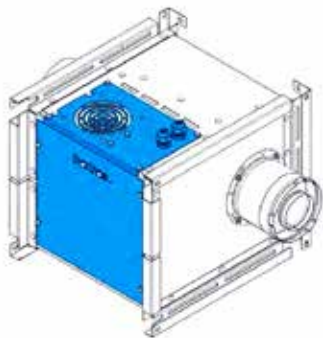

GAS & BIOETANOL

◆ CATÁLOGO - TARIFA

bellfires

2021-22

NOVEDADES