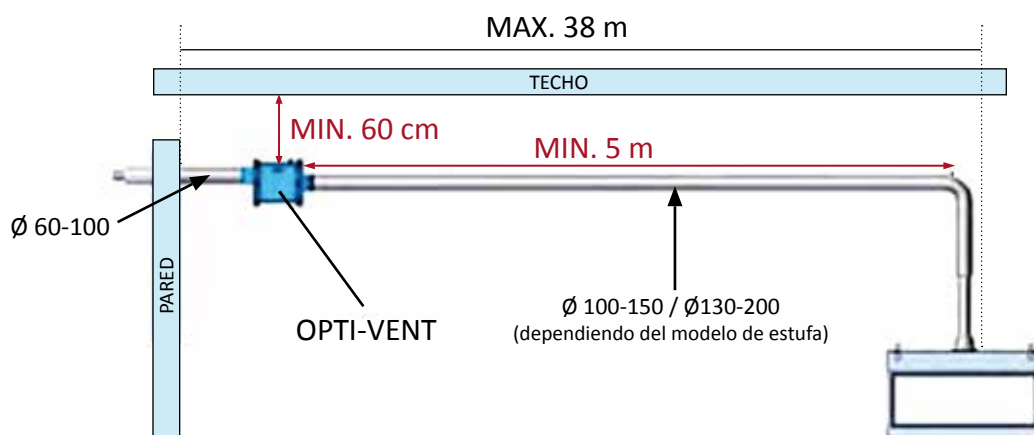

Nuevo sistema OPTI-VENT: Instalaciones horizontales de ¡hasta 38m!

Desde ahora gracias al nuevo sistema OPTI-VENT de Bellfires, las chimeneas de gas **podrán instalarse en cualquier lugar de la casa aún cuando no exista un shunt o salida de humos próxima**. El sistema OPTI-VENT logra evacuaciones de humos en instalaciones de tiro horizontal **hasta 38 metros**.

El OPTI-VENT, es una **caja con un ventilador para extraer los humos** del aparato y suministrar el aire de combustión al mismo.

Esto, permite que podamos utilizar **tramos de tubería concéntricos**, formando así la combinación que mejor se adapte a nuestro hogar y alargarlo así hasta los 38 m*.

El trazado se ejecutará en el conducto de humos concéntrico de $\varnothing 60/100$ mm.

Distancias de seguridad y ubicación de la caja:

- La caja OPTI-VENT deberá tener una **distancia mínima de 5 m desde el aparato**.
- Deberán mantenerse **60 cm de distancia en frente de los dos paneles de acceso** para servicio y mantenimiento.
- Es importante dejar un espacio libre para refrigeración de la turbina de **60 cm hasta el techo**

Nom.	OPTI-VENT para aparatos con salida de humos $\varnothing 100/150$ *	OPTI-VENT para aparatos con salida de humos $\varnothing 130/200$ *
Il.		
€	3.554 €	3.786 €
Ref.	OPTI100/150	OPTI130/200

* **INCLUYE:** Serie extractor de humos, ventiladores de enfriamiento, piezas de conexión a tubo de 60/100mm, 30m de cable, adaptador de salida de estufa a tubo $\varnothing 60/100$ mm, tubo $\varnothing 60/100$ mm con registro de medida y registro de inspección con sensor para la medición de la presión diferencial y regulador.

Para cualquier instalación, consulte siempre el manual de instalación del aparato y a nuestra oficina técnica. Por ley, el instalador es responsable de la instalación.