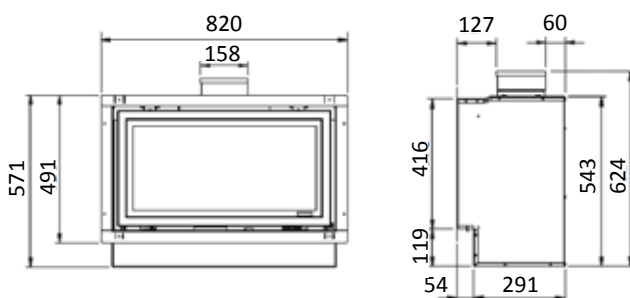

Studio 1 (Insert)

DOBLE FLUJO /
HERMÉTICO

ATMOSFÉRIFO

ATMOSFÉRICO:

DOBLE FLUJO:

Características

- Aparato alimentado a pilas
- Mando a distancia programable
- Decoración: Troncos cerámicos
- Interior: Fundición negro (incl. serie) o vidrio negro (opcional)
- Marco EDGE (sin tapajuntas - incl. serie) o EDGE PLUS (con tapajuntas - opcional)

MODELO	LONGITUD	INTERIOR	H(alto) x W(ancho) x D(fondo)	VISIÓN FUEGO (HxW)	Ø SALIDA HUMOS	POT kW	PVP
STUDIO 1 (Atmosférico)	829	Fundición negro	738 x 829 x 314	428 x 752	125	4,6	3.166 €
STUDIO 1 (Doble flujo/hermetico)	820	Fundición negro	624 x 820 x 345	416 x 745	100-150	5,3	3.343 €
Interior pared negra vidrio negro con doble reflejo de llama							218 €
EDGE PLUS: tapajunta con un marco decorativo							146 €
Kit de convección natural (2 salidas)							313 €
Conexión a red eléctrica enchufe 220V							32 €