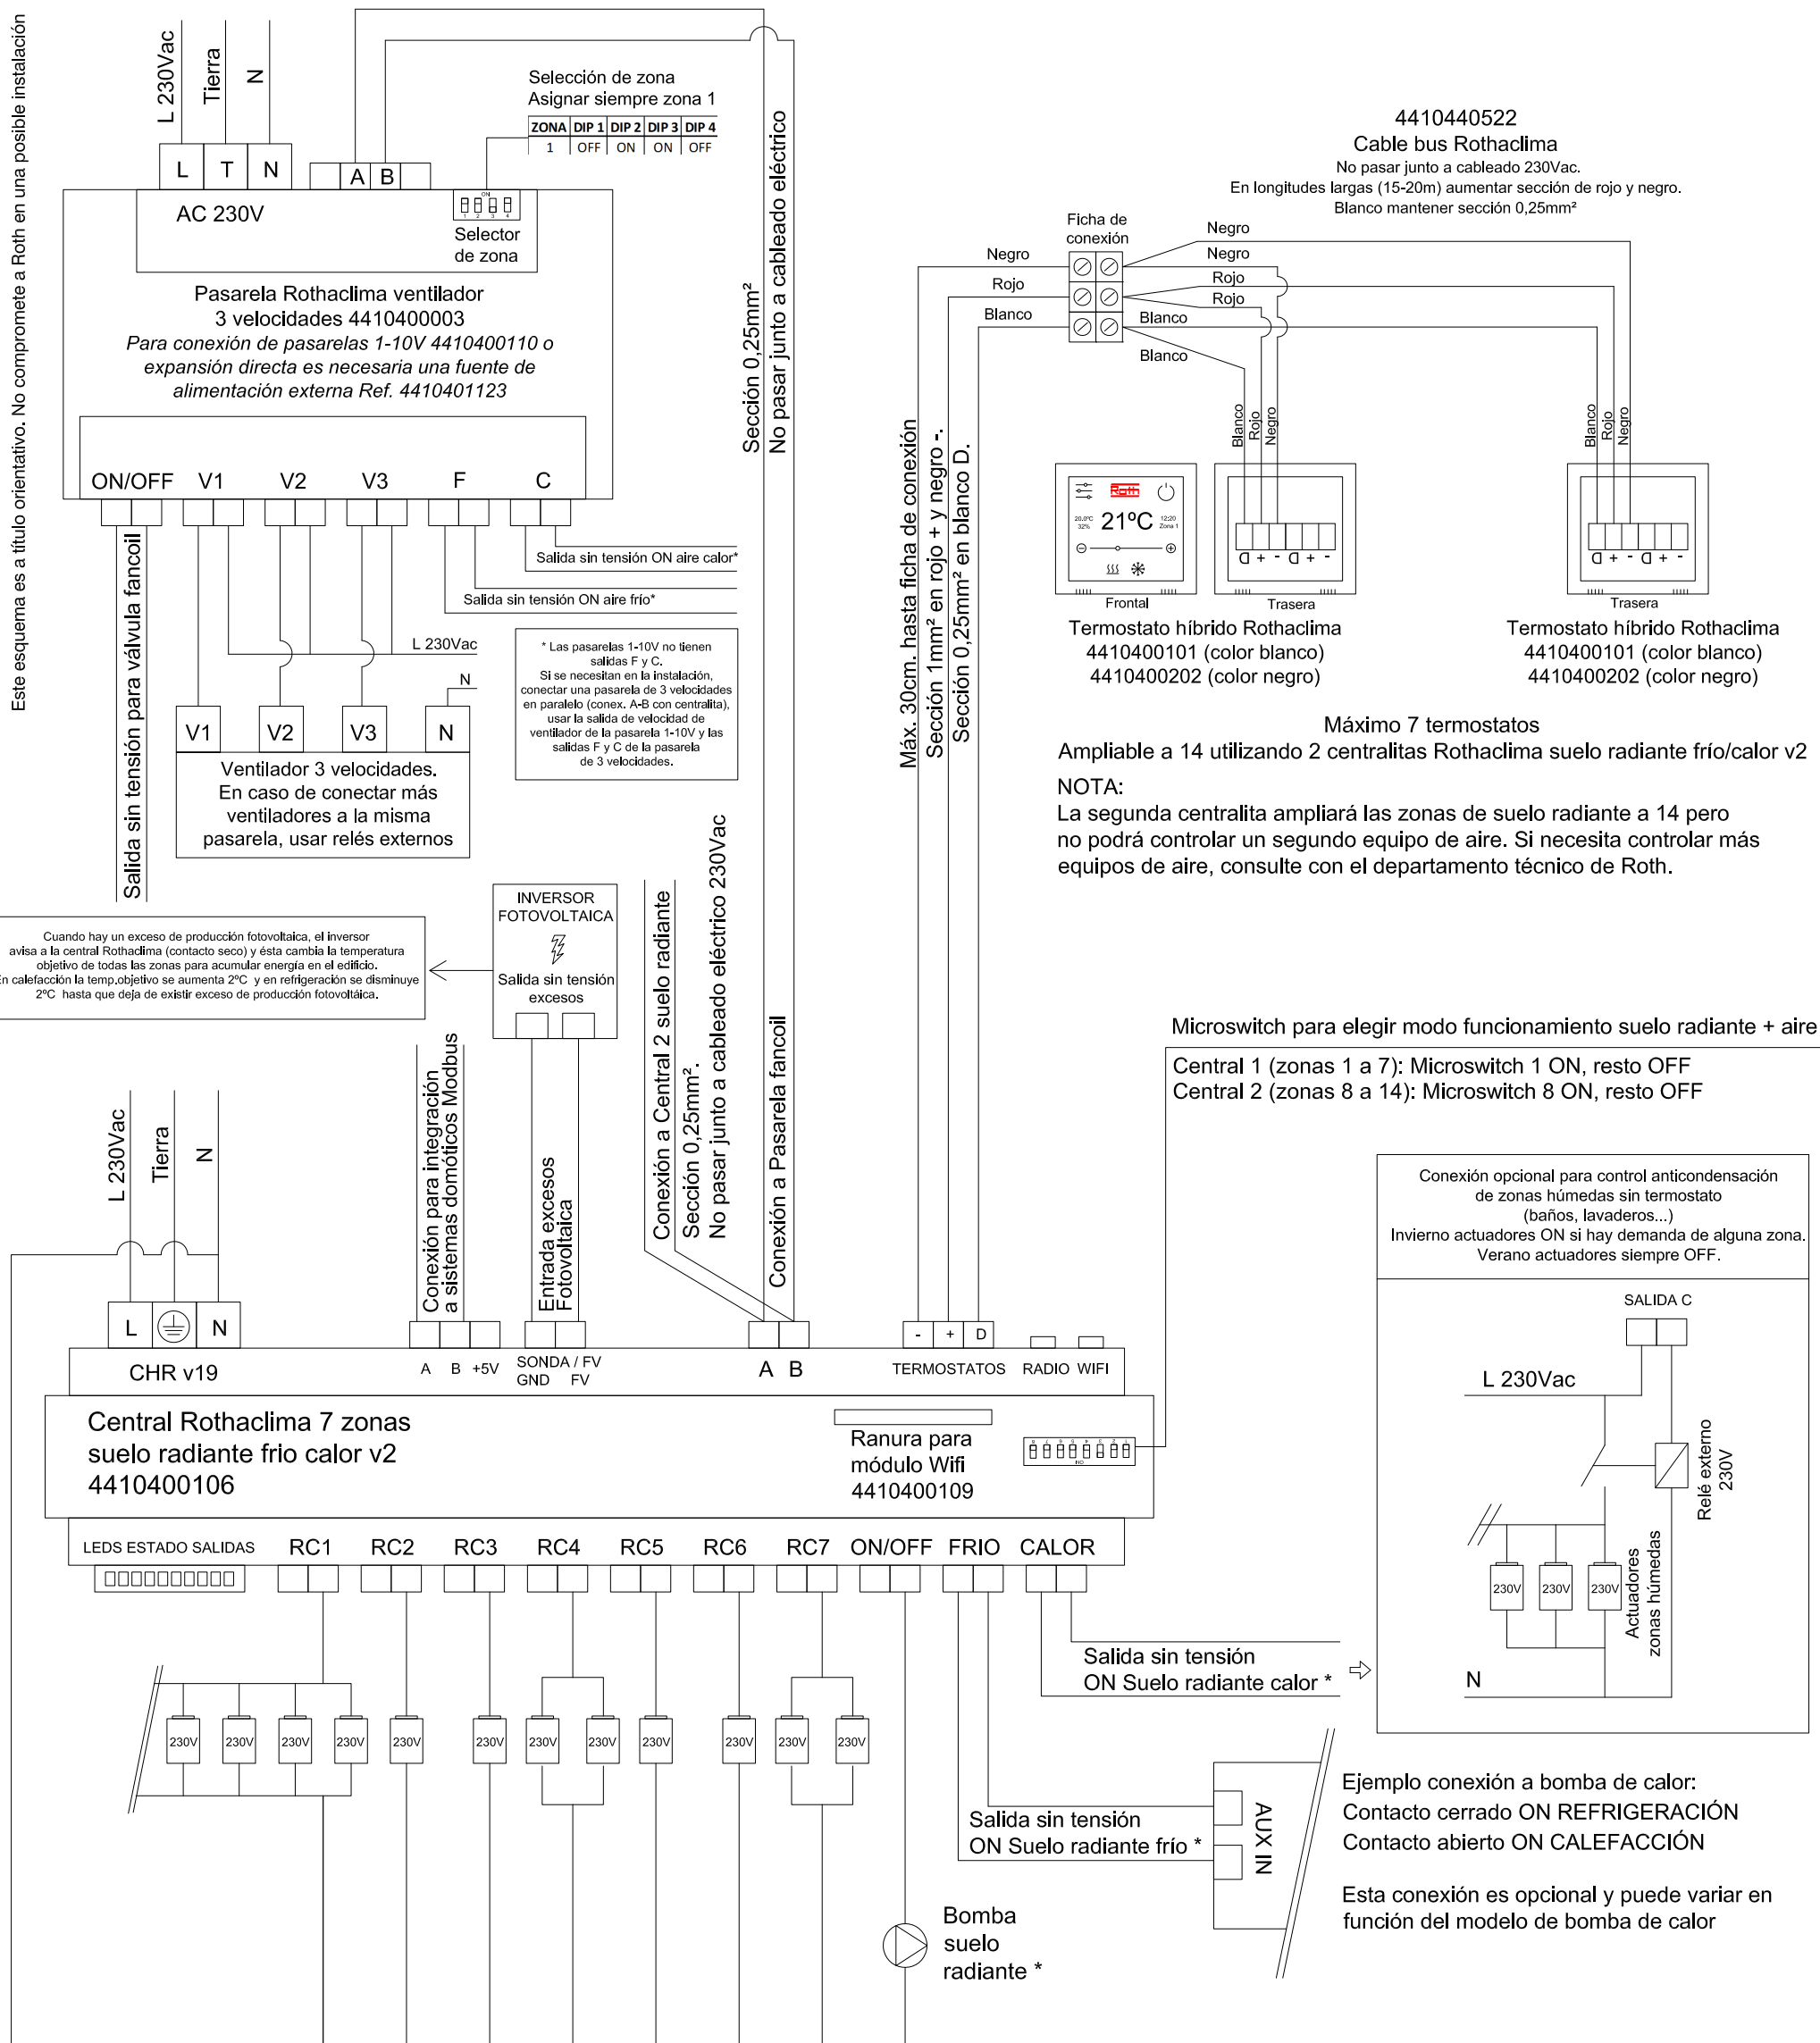

Este esquema es a título orientativo. No compromete a Roth en una posible instalación

## Esquema eléctrico suelo radiante + 1 fancoil 3 velocidades

4410400106 Central Rothaclima 7 zonas suelo radiante frío calor v2 (v19 o superior)