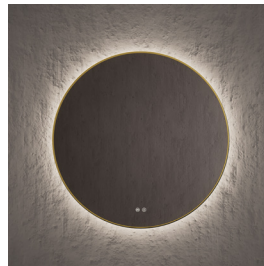

Los muebles MINI no pueden transportarse en combinación con otras colecciones.

**ESPEJOS**

LEVEL

LV.04580	<b>18,90 €</b>
LV.06080	<b>27,82 €</b>
LV.08080	<b>30,97 €</b>
LV.10080	<b>37,80 €</b>

MOON

MN.06060	<b>60,90 €</b>
MN.08080	<b>71,92 €</b>
MN.100100	<b>88,72 €</b>

SUN

SN.06080	<b>55,12 €</b>
SN.08080	<b>78,22 €</b>
SN.10080	<b>89,77 €</b>

SPOT

SS.08080.OR	<b>76,65 €</b>
SS.08080.N	<b>75,07 €</b>

(.OR)  
Acabado Oro

(.N)  
Acabado Negro

PILL

SL.05090	<b>56,70 €</b>
----------	----------------