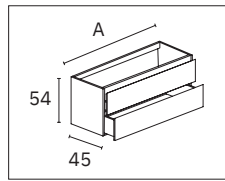

- Encimera cerámica integrada blanco brillo