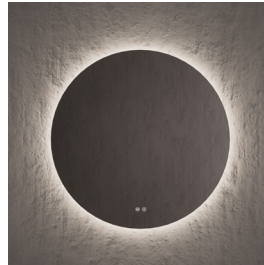

MOON

MN.06060	60,90 €
MN.08080	71,92 €
MN.100100	88,72 €