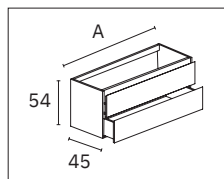

- Encimera cerámica integrada blanco brillo