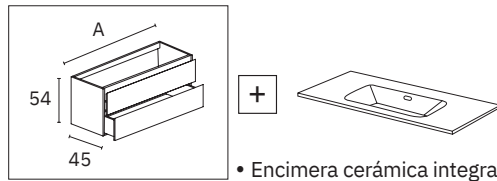

- Encimera cerámica integrada blanco brillo