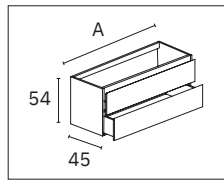

- Encimera cerámica integrada blanco brillo