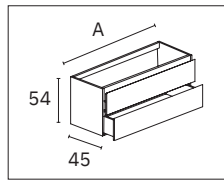

### POLE

- Encimera cerámica integrada blanco brillo

- Encimera cerámica integrada blanco brillo
- Espejo liso securizado LEVEL

GREIGE

Ancho (A)		4 conjuntos surtidos	8 conjuntos surtidos	20 conjuntos surtidos		4 conjuntos surtidos	8 conjuntos surtidos	20 conjuntos surtidos
60 cm	<b>PL060.10.G</b>	215,00 €	208,50 €	204,20 €	<b>PL060.11.G</b>	236,00 €	229,80 €	224,50 €
80 cm	<b>PL080.10.G</b>	244,00 €	234,30 €	230,60 €	<b>PL080.11.G</b>	267,00 €	258,20 €	253,30 €
100 cm	<b>PL100.10.G</b>	292,00 €	284,00 €	281,50 €	<b>PL100.11.G</b>	319,00 €	310,20 €	307,70 €