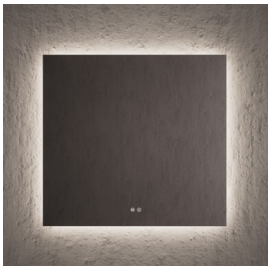

Los muebles MINI no pueden transportarse en combinación con otras colecciones.

**ESPEJOS**

LEVEL

LV.04580	<b>18,90 €</b>
LV.06080	<b>27,82 €</b>
LV.08080	<b>30,97 €</b>
LV.10080	<b>37,80 €</b>

MOON

MN.06060	<b>60,90 €</b>
MN.08080	<b>71,92 €</b>
MN.100100	<b>88,72 €</b>