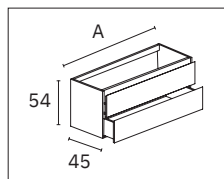

• Encimera cerámica integrada blanco brillo

• Encimera cerámica integrada blanco brillo
• Espejo liso securizado LEVEL

ART

Ancho (A)		4 conjuntos surtidos	8 conjuntos surtidos	20 conjuntos surtidos		4 conjuntos surtidos	8 conjuntos surtidos	20 conjuntos surtidos
60 cm	AZ060.2EA	115,00 €	106,30 €	102,00 €	AZ060.3EA	133,00 €	127,60 €	122,30 €
80 cm	AZ080.2EA	130,00 €	126,00 €	122,00 €	AZ080.3EA	161,00 €	152,10 €	147,30 €
100 cm	AZ100.2EA	165,00 €	150,20 €	147,70 €	AZ100.3EA	185,00 €	176,40 €	173,90 €

BLANCO
BRILLO

Ancho (A)		4 conjuntos surtidos	8 conjuntos surtidos	20 conjuntos surtidos		4 conjuntos surtidos	8 conjuntos surtidos	20 conjuntos surtidos
60 cm	AZ060.2EW	123,00 €	115,10 €	110,80 €	AZ060.3EW	142,00 €	136,40 €	131,10 €
80 cm	AZ080.2EW	139,00 €	135,00 €	131,00 €	AZ080.3EW	171,00 €	162,60 €	157,70 €
100 cm	AZ100.2EW	172,00 €	161,50 €	158,90 €	AZ100.3EW	196,00 €	187,70 €	185,10 €