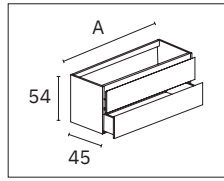

• Encimera cerámica integrada blanco brillo

• Encimera cerámica integrada blanco brillo
• Espejo liso securizado LEVEL

TIRADOR
INOX
SATINADO

Ancho (A)		4 conjuntos surtidos	8 conjuntos surtidos	20 conjuntos surtidos		4 conjuntos surtidos	8 conjuntos surtidos	20 conjuntos surtidos
60 cm	RA060.10.S	166,00 €	163,00 €	158,70 €	RA060.11.S	190,00 €	184,30 €	179,00 €
80 cm	RA080.10.S	186,00 €	182,70 €	179,00 €	RA080.11.S	215,00 €	206,70 €	201,80 €
100 cm	RA100.10.S	214,00 €	211,80 €	209,30 €	RA100.11.S	246,00 €	238,00 €	235,50 €

TIRADOR
NEGRO
MATE

Ancho (A)		4 conjuntos surtidos	8 conjuntos surtidos	20 conjuntos surtidos		4 conjuntos surtidos	8 conjuntos surtidos	20 conjuntos surtidos
60 cm	RA060.10.N	166,00 €	163,00 €	158,70 €	RA060.11.N	190,00 €	184,30 €	179,00 €
80 cm	RA080.10.N	186,00 €	182,70 €	179,00 €	RA080.11.N	215,00 €	206,70 €	201,80 €
100 cm	RA100.10.N	214,00 €	211,80 €	209,30 €	RA100.11.N	246,00 €	238,00 €	235,50 €

TIRADOR
ORO
CEPILLADO

Ancho (A)		4 conjuntos surtidos	8 conjuntos surtidos	20 conjuntos surtidos		4 conjuntos surtidos	8 conjuntos surtidos	20 conjuntos surtidos
60 cm	RA060.10.G	166,00 €	163,00 €	158,70 €	RA060.11.G	190,00 €	184,30 €	179,00 €
80 cm	RA080.10.G	186,00 €	182,70 €	179,00 €	RA080.11.G	215,00 €	206,70 €	201,80 €
100 cm	RA100.10.G	214,00 €	211,80 €	209,30 €	RA100.11.G	246,00 €	238,00 €	235,50 €

TIRADOR
BRONCE
CEPILLADO

Ancho (A)		4 conjuntos surtidos	8 conjuntos surtidos	20 conjuntos surtidos		4 conjuntos surtidos	8 conjuntos surtidos	20 conjuntos surtidos
60 cm	RA060.10.CU	166,00 €	163,00 €	158,70 €	RA060.11.CU	190,00 €	184,30 €	179,00 €
80 cm	RA080.10.CU	186,00 €	182,70 €	179,00 €	RA080.11.CU	215,00 €	206,70 €	201,80 €
100 cm	RA100.10.CU	214,00 €	211,80 €	209,30 €	RA100.11.CU	246,00 €	238,00 €	235,50 €