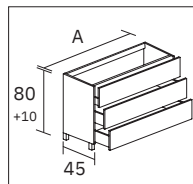

- Encimera cerámica integrada blanco brillo