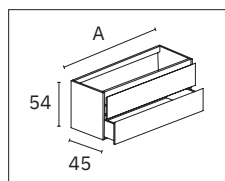

- Encimera cerámica integrada blanco brillo