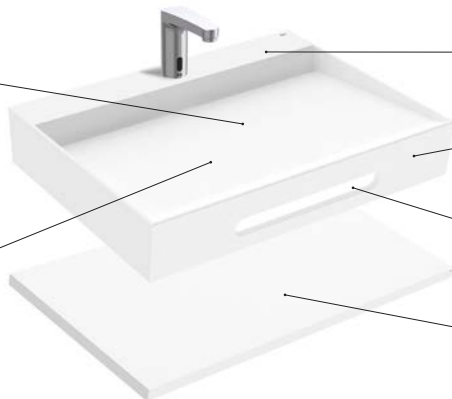

Lavabos configurables: Modo Dash

Elementos configurables

Cubeta Modo Dash

Una única cubeta de extremo a extremo

Posibilidad de hasta 4 agujeros de grifería

Disponible en blanco

Encimera

Disponible en ancho 500 y 550 mm