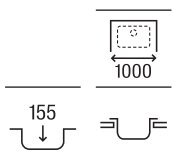

Acero inoxidable

Fregadero de una cubeta con orificio para la grifería y válvula

600 x 500 x 155   **A870410603**   €135,00

Fregadero de una cubeta con orificio para la grifería y válvula

450 x 500 x 155   **A870410453**   €121,00

E-90*

Fregadero de dos cubetas con válvulas

900 x 500 x 155   **A870420903**   €217,00

Fregadero de dos cubetas con válvulas

800 x 500 x 155   **A870420803**   €211,00

Fregadero de una cubeta, un escurridor a la derecha y válvula

900 x 500 x 155	E-90 ED	A870H30901	€173,00
	E-90 EI	A870H40901	€173,00

Fregadero de una cubeta, un escurridor a la izquierda y válvula

800 x 500 x 155	E-80 ED	A870H30801	€167,00
	E-80 EI	A870H40801	€167,00

Piezas complementarias serie E

Cesta varilla inox square 370 x 315 x 130	A865090000	€68,10
Rollmat inox enrollable	A862190000	€47,10