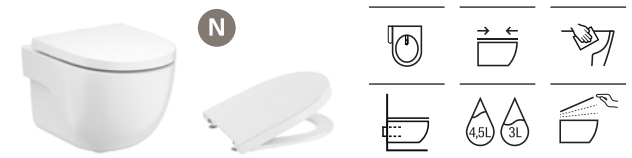

Inodoro suspendido compacto		
480 mm de longitud		Blanco
Taza suspendida Roca Rimless® con fijaciones ocultas	A346244000	€ 249,00
Asiento y tapa de Supralit®, de caída amortiguada	A8012AC00B	€ 121,00
Asiento y tapa de Supralit®, de caída libre	A8012AB00B	€ 68,70