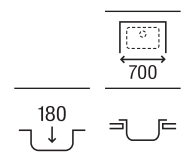

Fregadero de sobremueble de una cubeta y dos orificios insinuados para la grifería
Blanco
700 x 500 x 180 **A365971001** € 191,00

Lugano 60