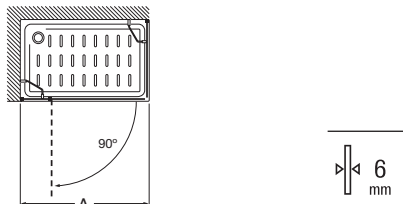

Easy PLF + LF

Frontal ducha de 1 hoja batiente + 1 fija + 1 lateral fijo	Apertura puerta	Cristal Transparente		Cristal Fumato, Mate o Decorado*	
		Blanco / Plata Mate	Plata Brillo	Blanco / Plata Mate	Plata Brillo
Medidas PLF (A)					
970 - 1100	615	€ 713,00	€ 782,00	€ 866,00	€ 935,00
1101 - 1200	640	€ 788,00	€ 867,00	€ 964,00	€ 1.043,00
1201 - 1400	645	€ 867,00	€ 947,00	€ 1.057,00	€ 1.137,00
Medidas LF (B)					
670 - 800	-	€ 270,00	€ 297,00	€ 355,00	€ 382,00
801 - 900	-	€ 302,00	€ 330,00	€ 395,00	€ 423,00
901 - 1000	-	€ 337,00	€ 363,00	€ 436,00	€ 462,00

Compensación: 15 mm.
El tratamiento MaxiClean (M) supone un coste adicional de: +111€ (en total).

*Precios de Decorados Cuarzo y Cloud. Precios de Decorados Mist y Rain con perfil Plata Brillo: incremento del 100% sobre precio de Cristal Transparente. Precios de Decorados Mist y Rain con perfil Blanco o Plata mate: consultar configurador.

No se admiten devoluciones en ningún producto configurable

Medidas en mm
Toda factura tendrá el recargo del IVA / La presente tarifa anula las anteriores
El montaje no está incluido en el precio

Acabados cristales: Transparente, Mate y Fumato
Decorado cristales: Cuarzo, Mist, Rain y Cloud
Perfiles: Plata brillo, Mate, Blanco

MaxiClean
OPCIONAL

Tomando como referencia el vértice de la mampara, determinamos la posición derecha o izquierda