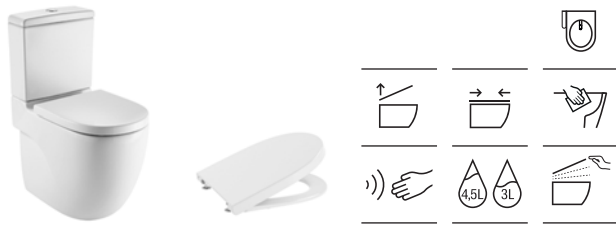

Meridian

Inodoro de tanque bajo compacto adosado a pared		
600 mm de longitud		Blanco
Taza para tanque bajo Roca Rimless® de salida dual con codo, juego de fijación y fijación codo pared. Incluye codo de evacuación	A34224L000	€ 256,00
Tanque completo con juego de mecanismos de doble descarga 4,5/3 litros	A341241000	€ 212,00
Tanque con mecanismo Touchless	A34R240000	€ 281,00
Asiento y tapa de Supralit®, de caída amortiguada	A8012AC00B	€ 121,00
Asiento y tapa de Supralit®, de caída libre	A8012AB00B	€ 68,70