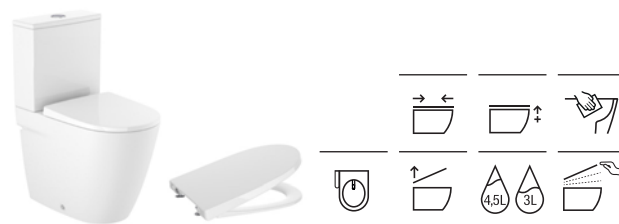

Inodoro de tanque bajo compacto adosado a pared

600 mm de longitud		Blanco
Taza para tanque bajo Roca Rimless® adosado a pared, salida de evacuación dual. Altura de 420 mm (sin asiento). Incluye codo de evacuación	A342688000	€ 212,00
Tanque con tapa y mecanismo de doble pulsador 4,5/3 litros, regulable a 4/2 litros, alimentación lateral	A341680000	€ 193,00
Tanque con tapa y mecanismo de doble pulsador 4,5/3 litros, regulable a 4/2 litros, alimentación inferior	A341681000	€ 193,00
Asiento y tapa de Supralit®, de caída amortiguada	A801E22001	€ 126,00
Asiento y tapa de Supralit®	A801E20001	€ 68,20