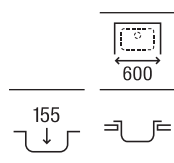

Victoria 60

Fregadero de una cubeta con válvula

600 x 490 x 155 **A871601A01** € 144,00