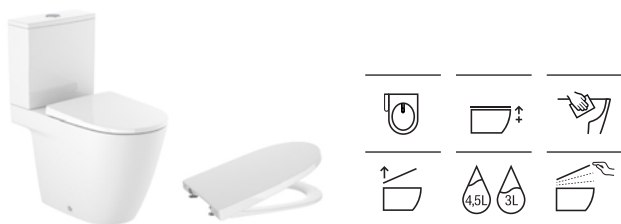

Inodoro de tanque bajo

675 mm de longitud		Blanco
Taza para tanque bajo Roca Rimless®, salida de evacuación dual. Altura de 420 mm (sin asiento)	A342687000	€ 200,00
Tanque con tapa y mecanismo de doble pulsador 4,5/3 litros, regulable a 4/2 litros, alimentación lateral	A341680000	€ 193,00
Tanque con tapa y mecanismo de doble pulsador 4,5/3 litros, regulable a 4/2 litros, alimentación inferior	A341681000	€ 193,00
Asiento y tapa de Supralit®, de caída amortiguada	A801E12001	€ 126,00
Asiento y tapa de Supralit®	A801E10001	€ 68,20