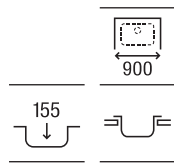

Victoria 90

Fregadero de dos cubetas con válvulas

900 x 490 x 155 **A872901A01** € 241,00