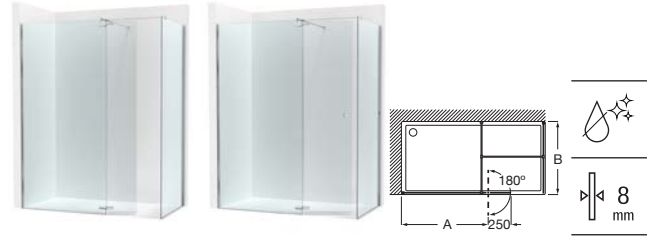

Tomando como referencia el vértice de la mampara, determinamos la posición derecha o izquierda

Line

Altura 2000 mm

Line DHF

Hoja fija ducha + 1 batiente mediante bisagras	Cristal 8 mm			
	Cristal Transparente		Cristal Fumato, Mate o Decorado*	
	Plata Brillo	Negro mate cepillado	Plata Brillo	Negro mate cepillado
Medidas (con puerta batiente de 250)				
700 - 1000	€ 632,00	€ 695,00	€ 782,00	€ 845,00
1001 - 1200	€ 687,00	€ 755,00	€ 852,00	€ 920,00
1201 - 1400	€ 740,00	€ 813,00	€ 915,00	€ 988,00
Medidas (con puerta batiente de 500)				
700 - 1000	€ 693,00	€ 762,00	€ 858,00	€ 927,00
1001 - 1200	€ 748,00	€ 822,00	€ 928,00	€ 1.002,00
1201 - 1400	€ 802,00	€ 880,00	€ 992,00	€ 1.070,00