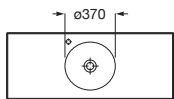

Toallero opcional

Para faldón de 125 mm

Estante adicional

Disponible en ancho 385 mm y altura 50 mm

Modelos cubetas

Modo Round

Modo Soft

A	B	C	D
450	260	185/125	100
550	310	205/145	120