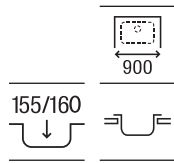

Acero inoxidable

Victoria 120 ED

Fregadero de dos cubetas, un escurridor a la derecha y válvulas

1200 x 490 x 155 **A873121A01** € 293,00