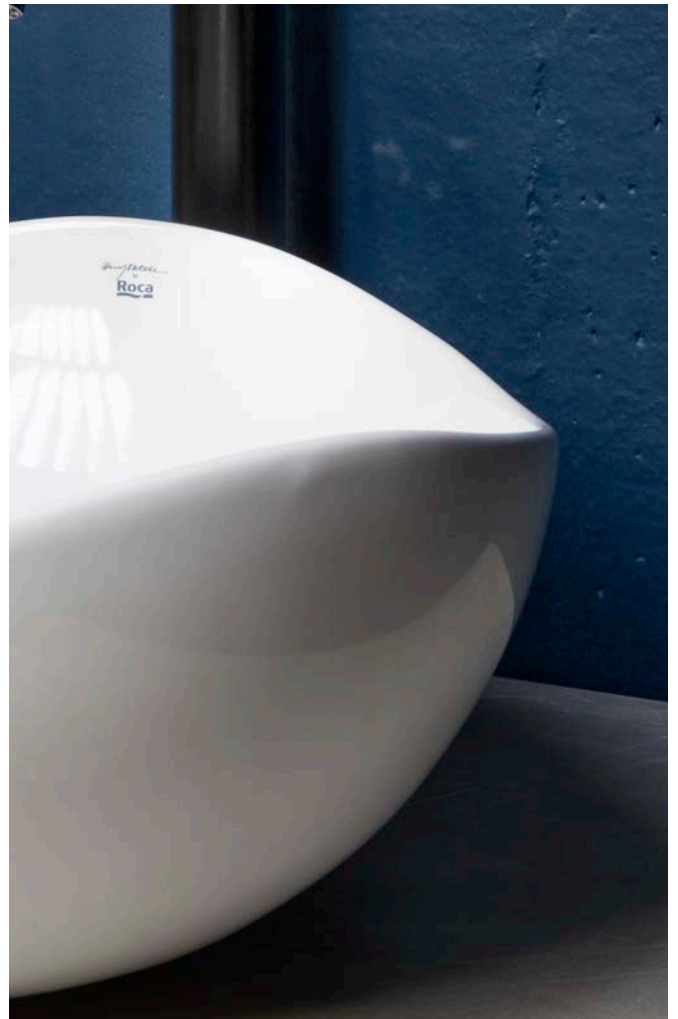

Lavabos, muebles de baño, espejos e iluminación

	Lavabos configurables	Muebles configurables	Lavabos Totem	Lavabos murales	Lavabos sobre encimera	Lavabos de semipotratar	Lavabos de encimera	Lavabos de bajo encimera	Lavabos + mueble baño
Modo	212								
Beyond	212								
Modo Dash	214								
Storia		216							
Dash Standard				218					
Diverta				218	219	220	221	222	
Estudio Angular				218					
Ibis				218					
Ohtake					219				
Horizon View					219				
Horizon Geometric					219				
Bol					220				
Optica					220				
Terra					220				
Sofia					220				
Horizon Skyline							221		
Java							221		
Aloa							221		
Rodeo							221		
Foro							221	222	
Neo Selene							221	222	
Grand Berna								222	
Berna								222	
Horizon									223
Prisma									224
Lander									228
Tenue									229
Optica									230
Romea									231
Aleyda									232
Tenet									234
Tenor ^N									236
Mini									237
Mini Pro									237
Recambios de lavabos									222