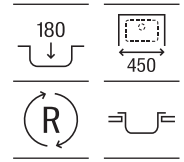

Fregadero de dos cubetas, un orificio practicado y otro insinuado para la grifería, válvulas 3½" y desagües
Blanco
860 x 500 x 205 **A366057000** € 340,00

Beverly 85 E

Fregadero reversible de una cubeta, un escurridor, dos orificios insinuados para la grifería, válvula 3½" y desagüe
Blanco
860 x 500 x 205 **A366067000** € 323,00