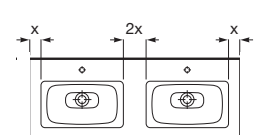

De 2 hasta 4 Cubetas

	x mínimo (mm)
Round	105
Soft / Square	75
Beyond	70

Por defecto el lavabo se suministra sin sifón. Opcionalmente puede solicitarse los desagües indicados. Las referencias se generan automáticamente al cursar el pedido en el configurador. Los lavabos y estantes incluyen las correspondientes escuadras para su instalación.

No se admiten devoluciones en ningún producto configurable