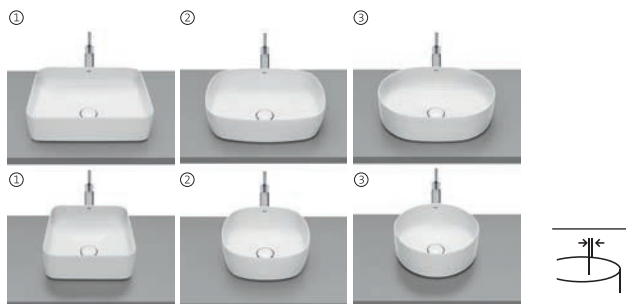

Inspira

Lavabo de sobre encimera Fineceramic®
Incluye desagüe universal con tapón cerámico Ø72 mm

			Blanco	Colores mate
① Square	500 x 370 x 140	A327530..0	€ 435,00	€ 524,00
	370 x 370 x 140	A327532..0	€ 375,00	€ 446,00
② Soft	500 x 370 x 140	A327500..0	€ 435,00	€ 524,00
	370 x 370 x 140	A327502..0	€ 375,00	€ 446,00
③ Round	Ø500 x 140	A327520..0	€ 435,00	€ 524,00
	Ø370 x 140	A327523..0	€ 375,00	€ 446,00

Lavabo encimera Fineceramic®
Incluye desagüe universal con tapón cerámico Ø72 mm

			Blanco	Colores mate
① Square	550 x 370 x 75	A327534..0	€ 328,00	€ 394,00
	370 x 370 x 75	A32753R..0	€ 296,00	€ 354,00
② Soft	550 x 370 x 75	A327504..0	€ 328,00	€ 394,00
	370 x 370 x 75	A32750R..0	€ 296,00	€ 354,00
③ Round	Ø550 x 75	A327527..0	€ 328,00	€ 394,00
	Ø370 x 75	A32752R..0	€ 296,00	€ 354,00