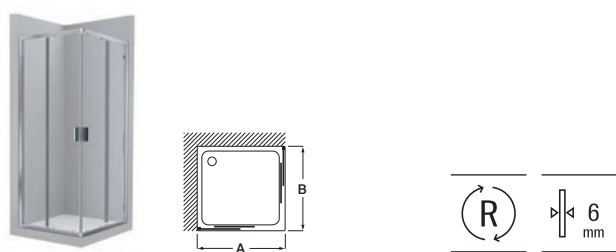

Victoria

Altura 1950 mm

Frontal

Victoria 2P

	Medidas (A)	Medidas montaje Min-Máx (A)	Cristal Transparente
			Plata Brillo
AM19208012	800	760-810	€ 423,00
AM19209012	900	860-910	€ 438,00

Angular

Victoria 2L2