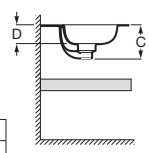

Modo Square

A	B	C	D
450	260	185/125	100
550	310	205/145	120