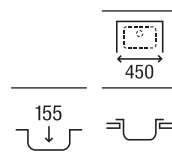

E-80-ED / E-80-EI*

Fregadero de una cubeta, un escurridor a la izquierda y válvula

800 x 500 x 155	E-80 ED	A870H30801	€167,00
	E-80 EI	A870H40801	€167,00