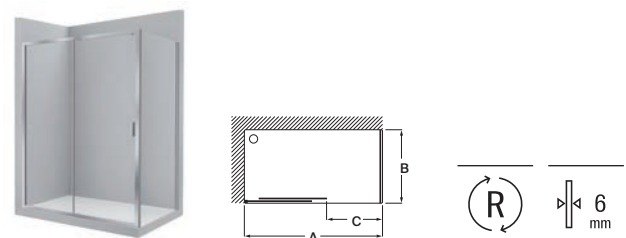

Victoria L2-E + LF

Frontal ducha de 1 hoja corredera + 1 hoja fija + 1 lateral fijo	Medidas (A)	Medidas montaje Min-Máx (A)	Medidas (C)	Cristal Transparente
				Plata Brillo
L2-E (A)				
AM18610012	1000	975-1000	390	€ 350,00
AM18611012	1100	1075-1100	415	€ 363,00
AM18612012	1200	1175-1200	465	€ 377,00
AM18613012	1300	1275-1300	515	€ 403,00
AM18614012	1400	1375-1400	565	€ 432,00
AM18615012	1500	1475-1500	615	€ 467,00
AM18616012	1600	1575-1600	665	€ 480,00
LF (B)		Medidas montaje Min-Máx (B)		
AM18707012	700	680-705		€ 212,00
AM18707512	750	730-755		€ 225,00
AM18708012	800	780-805		€ 235,00
AM18709012	900	880-905		€ 247,00