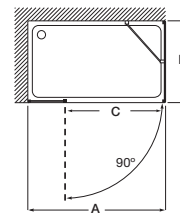

Brisa

Altura 2000 mm

Frontal

Brisa PEF

Frontal ducha de 1 hoja batiente + 1 fija

	Medidas (A)	Medidas montaje Min-Max	Apertura mínima (B)	Cristal Transparente	
				(2) Plata Brillo	(6) Negro Mate
AM3720701.M	700	675 - 700	485	€ 725,00	€ 797,00
AM3720801.M	800	775 - 800	485	€ 788,00	€ 867,00
AM3720901.M	900	875 - 900	485	€ 857,00	€ 942,00
AM3721001.M	1000	975 - 1000	585	€ 925,00	€ 1.017,00
AM3721101.M	1100	1075 - 1100	585	€ 998,00	€ 1.100,00
AM3721201.M	1200	1175 - 1200	585	€ 1.078,00	€ 1.187,00
AM3721301.M	1300	1275 - 1300	585	€ 1.163,00	€ 1.282,00
AM3721401.M	1400	1375 - 1400	585	€ 1.258,00	€ 1.383,00

Brisa PLF + LF

Frontal ducha de 1 hoja batiente + 1 fija + 1 lateral fijo

	Medidas (A)	Medidas montaje Min-Max	Apertura mínima (C)	Cristal Transparente	
				(2) Plata Brillo	(6) Negro Mate
AM3440701.M	700	665 - 680	485	€ 725,00	€ 797,00
AM3440801.M	800	765 - 780	485	€ 788,00	€ 867,00
AM3440901.M	900	865 - 880	485	€ 857,00	€ 942,00
AM3441001.M	1000	965 - 980	585	€ 925,00	€ 1.017,00
AM3441101.M	1100	1065 - 1080	585	€ 998,00	€ 1.100,00
AM3441201.M	1200	1165 - 1180	585	€ 1.078,00	€ 1.187,00
AM3441301.M	1300	1265 - 1280	585	€ 1.163,00	€ 1.282,00
AM3441401.M	1400	1365 - 1380	585	€ 1.258,00	€ 1.383,00

	Medidas (B)	Medidas montaje Min-Max	Cristal Transparente	
			(2) Plata Brillo	(6) Negro Mate
AM3740701.M	700	675 - 690	€ 425,00	€ 468,00
AM3740751.M	750	725 - 740	€ 435,00	€ 480,00
AM3740801.M	800	775 - 790	€ 447,00	€ 493,00
AM3740901.M	900	875 - 890	€ 470,00	€ 517,00