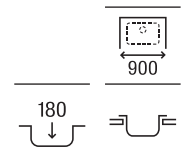

Leman 80 2C

Fregadero de dos cubetas y dos orificios insinuados para la grifería
Blanco
800 x 500 x 180 **A365962001** € 267,00