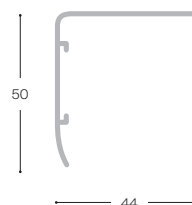

Perfil suplementario horizontal angular

Para mamparas de bañera de todas las colecciones Roca

	Largo	Perfil	Perfil	Perfil
		Blanco	Plata Brillo	Plata Mate
AM9900280Y	2100	€ 44,30	€ 43,50	€ 43,50