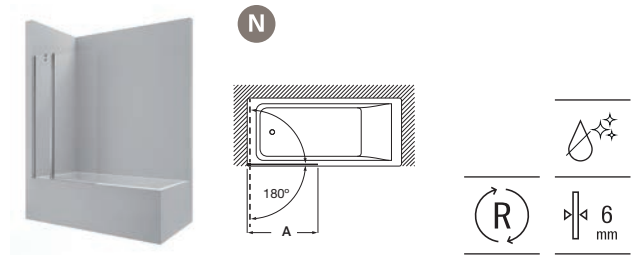

Victoria B1HF Maxiclean

Hoja fija de bañera + 1 batiente

Cristal
Transparente

Medidas (A)

Medidas montaje
Min-Máx (A)

Plata Brillo

AM1443E85DC012NMN 1000 985-1000 €312,00