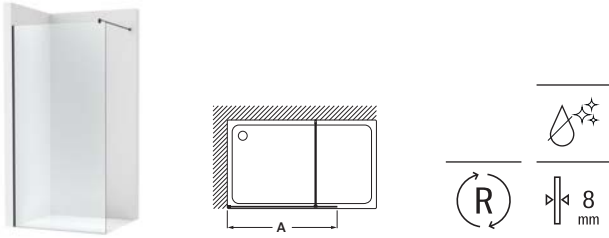

Victoria

Altura 1950 mm

Walk-in

Victoria DF Altura 2000 mm

Hoja fija ducha	Medidas (A)	Medidas montaje Min-Máx (A)	Cristal Transparente	
			(2) Plata Brillo	(6) Negro Mate cepillado
AM1973207D001.NMN	800	800-807	€ 287,00	€ 317,00
AM1973847D001.NMN	900	900-907	€ 310,00	€ 342,00
AM1973E87D001.NMN	1000	1000-1007	€ 333,00	€ 365,00
AM1974B07D001.NMN	1200	1200-1207	€ 377,00	€ 412,00