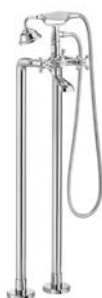

Mezclador bimando de pie para baño-ducha

Con inversor manual, ducha de mano, flexible de 1,50 m y columnas verticales de alimentación

Cromado **A5A274BC00** € 601,00