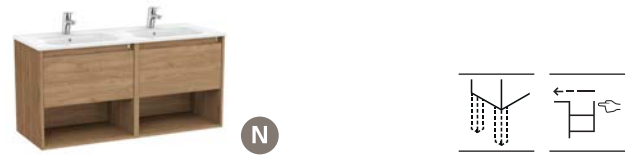

Tenor

Unik Tenor

Mueble de dos cajones, estante abierto en la parte inferior y lavabo

1200	Lavabo doble	A852093...	€ 647,00
Opcional:			
Conjunto de 2 patas de 285mm Aluminio		A817018339	€ 35,50
Toallero para mueble. Cromado		A816760001	€ 112,00
Set 2 colgadores para mueble. Cromado		A816761001	€ 93,30

Accesorios EXTRA para muebles, ver pág. 378 en el capítulo de Accesorios