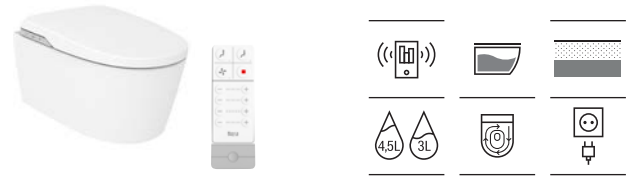

In-Wash® Insignia con In-tank®

Suspendido

Inodoro suspendido con tanque integrado de doble descarga 4,5/3l. Roca Rimless® Vortex. Esmalte Supraglaze® **A803104001** € 3.363,00