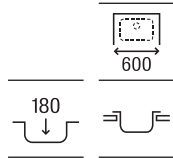

Gres

Fregadero de dos cubetas, un orificio practicado y otro insinuado para la grifería, válvulas 3½" y desagües
Blanco
860 x 500 x 205 **A366057000** € 340,00

Fregadero reversible de una cubeta, un escurridor, dos orificios insinuados para la grifería, válvula 3½" y desagüe
Blanco
860 x 500 x 205 **A366067000** € 323,00

Beverly 50

Fregadero de una cubeta, dos orificios insinuados para la grifería, válvula 3½" y desagüe
Blanco
500 x 500 x 205 **A366087000** € 257,00

Tabla de trabajo	A863140000	€ 147,00
Cesta escurridor 360 x 330 x 145	A865090000	€ 68,10

Fregadero de dos cubetas y dos orificios insinuados para la grifería
Blanco
900 x 500 x 180 **A365961001** € 323,00

Fregadero de dos cubetas y dos orificios insinuados para la grifería
Blanco
800 x 500 x 180 **A365962001** € 267,00

Fregadero de sobremueble de una cubeta y dos orificios insinuados para la grifería
Blanco
700 x 500 x 180 **A365971001** € 191,00

Fregadero de sobremueble de una cubeta y dos orificios insinuados para la grifería
Blanco
600 x 500 x 180 **A365972001** € 148,00