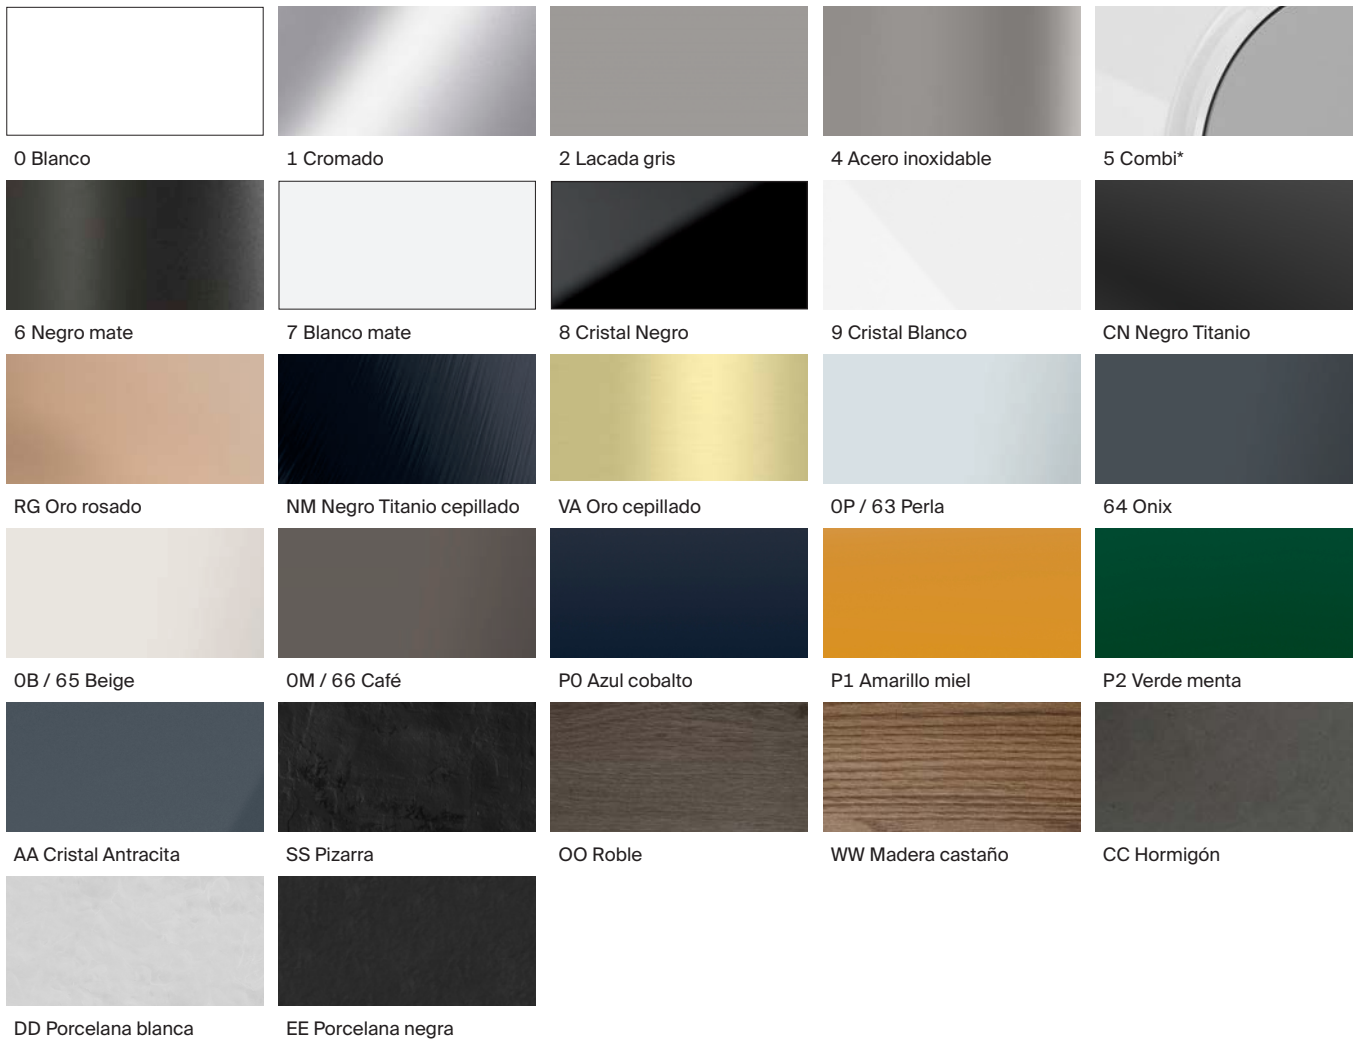

Sistemas de instalación

408 Sistemas Armani / Casa

409 Sistemas Duplo One

413 Placas de accionamiento Duplo One

416 Sistema Duplo S ^N

417 Placas de accionamiento Duplo S ^N

Acabados

Iconografía