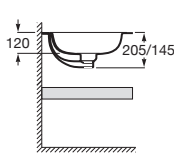

Toallero opcional

Para faldón de 125 mm

Estante adicional

Disponible en ancho 385 mm y altura 50 mm

Modelos cubetas

Modo Round

Modo Soft

A	B	C	D
450	260	185/125	100
550	310	205/145	120