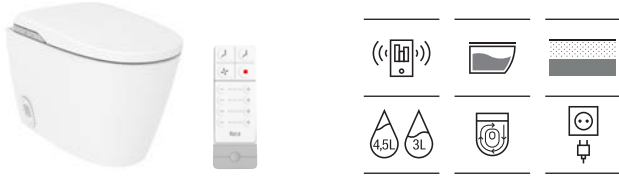

In-Wash® con In-tank®

In-Wash® Insignia con In-tank®

Adosado a pared

Inodoro a suelo con tanque integrado de doble descarga 4,5/3l. Roca Rimless® Vortex. Esmalte Supraglaze® **A803105001** € 3.363,00