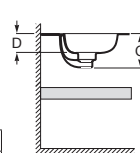

Toallero opcional

Para faldón de 125 mm

Estante adicional

Disponible en ancho 385 mm y altura 50 mm

Modelos cubetas

Modo Round

Modo Soft

A	B	C	D
450	260	185/125	100
550	310	205/145	120