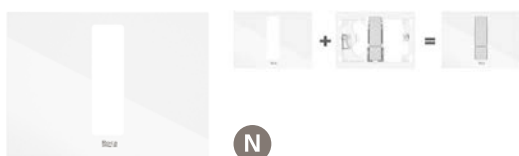

Placa PS4 Dual	Negro titanio	A8902213CN	€ 408,00
	Oro rosado	A8902213RG	€ 408,00
	Negro titanio cepillado	A8902213NM	€ 408,00
	Oro cepillado	A8902213VA	€ 408,00

PS4 Panel frontal

Placa de accionamiento

Placa PS4 Dual. Panel frontal PS4 para combinar con pulsadores PS4	Blanco	A890521300	€ 136,00
	Negro	A890521306	€ 136,00
	Cristal blanco	A890521399	€ 197,00
	Cristal negro	A890521388	€ 216,00
	Cristal antracita	A8905213AA	€ 216,00
	Pizarra	A8905213SS	€ 301,00
	Roble	A890521300	€ 425,00
	Madera castaño	A8905213WW	€ 425,00
	Hormigón	A8905213CC	€ 425,00
	Porcelana blanca	A8905213DD	€ 425,00
	Porcelana negra	A8905213EE	€ 425,00