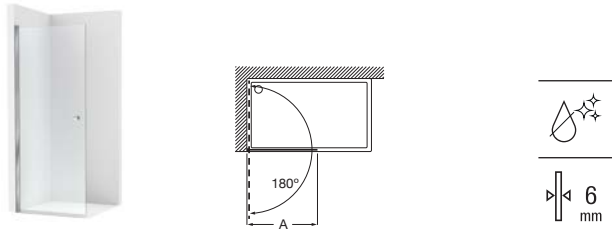

Line

Altura 2000 mm

Walk-in

Line D1H

Hoja de ducha batiente mediante perfil

Medidas (A)	Cristal 6 mm			
	Cristal Transparente		Cristal Fumato, Mate o Decorado*	
	Plata Brillo	Negro mate cepillado	Plata Brillo	Negro mate cepillado
600 - 800	€ 455,00	€ 500,00	€ 563,00	€ 608,00
801 - 1000	€ 477,00	€ 525,00	€ 590,00	€ 638,00

Compensación: 7 mm.
*Precios de Decorados Cuarzo y Cloud. Precios de Decorados Mist y Rain con perfil Plata Brillo: incremento del 100% sobre precio de Cristal Transparente. Precios de Decorados Mist y Rain con perfil Negro: consultar configurador.