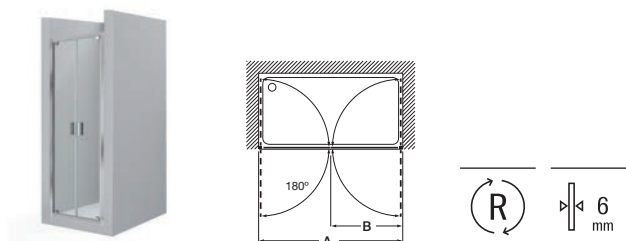

Victoria

Altura 1950 mm

Frontal

Victoria 2P

	Medidas (A)	Medidas montaje Min-Máx (A)	Cristal Transparente
			Plata Brillo
AM19208012	800	760-810	€ 423,00
AM19209012	900	860-910	€ 438,00