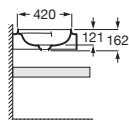

Beyond

	B
Mín	315
Máx	2485

Compatibilidad de cubetas según ancho de encimera

Medida cubeta (mm)	Ancho encimera (mm)		Longitud mínima encimera (mm)				
	450	500	1 cubeta	2 cubetas	3 cubetas	4 cubetas	
Ø370	NO	SI	580	1.160	1.740	2.320	
Modo	450 x 260	SI	SI	600	1.200	1.800	2.400
	550 x 310	SI	SI	700	1.400	2.100	2.800
Beyond	500 x 420	NO	SI	630	1.260	1.890	2.520