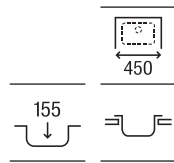

Victoria 80 EI

Fregadero de una cubeta, un escurridor a la izquierda y válvula

800 x 490 x 155 **A874801A01** € 169,00