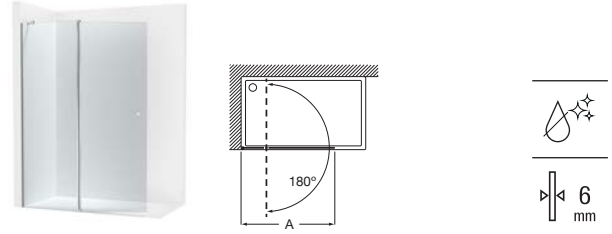

Line D1HF

Hoja fija ducha + 1 batiente mediante perfil

Medidas (A)	Cristal 6 mm			
	Cristal Transparente		Cristal Fumato, Mate o Decorado*	
	Plata Brillo	Negro mate cepillado	Plata Brillo	Negro mate cepillado
800 - 1000	€ 595,00	€ 655,00	€ 740,00	€ 800,00
1001 - 1200	€ 635,00	€ 698,00	€ 790,00	€ 853,00
1201 - 1400	€ 692,00	€ 760,00	€ 857,00	€ 925,00

Compensación: 7 mm.
*Precios de Decorados Cuarzo y Cloud. Precios de Decorados Mist y Rain con perfil Plata Brillo: incremento del 100% sobre precio de Cristal Transparente. Precios de Decorados Mist y Rain con perfil Negro: consultar configurador.