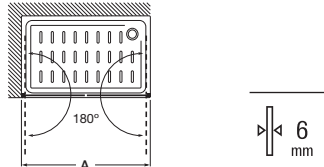

MaxiClean
OPCIONAL

Tomando como referencia el vértice de la mampara, determinamos la posición derecha o izquierda

Easy

Altura 1950 mm

Frontal

Easy 2P

Frontal ducha de 2 hojas batientes	Cristal Transparente		Cristal Fumato, Mate o Decorado*	
	Blanco / Plata Mate	Plata Brillo	Blanco / Plata Mate	Plata Brillo
Medidas (A)				
670 - 1000	€ 712,00	€ 782,00	€ 877,00	€ 947,00
1001 - 1200	€ 773,00	€ 842,00	€ 939,00	€ 1.008,00
1201 - 1400	€ 825,00	€ 895,00	€ 1.003,00	€ 1.073,00