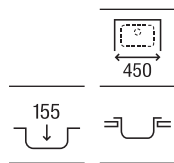

Victoria 90 ED

Fregadero de una cubeta, un escurridor a la derecha y válvula

900 x 490 x 155 **A873901A01** € 196,00