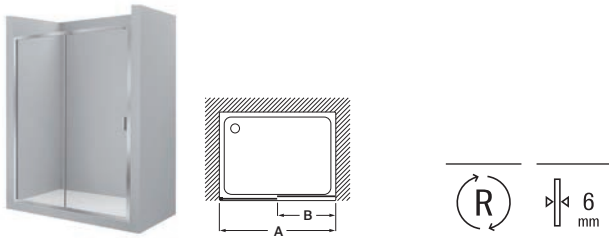

Frontal

Victoria L2-E

Frontal ducha de 1 hoja corredera + 1 fija	Medidas (A)	Medidas montaje Min-Máx (A)	Medidas (B)	Cristal Transparente
				Plata Brillo
AM18610012	1000	960-1010	390	€ 350,00
AM18611012	1100	1060-1110	415	€ 363,00
AM18612012	1200	1160-1210	465	€ 377,00
AM18613012	1300	1260-1310	515	€ 403,00
AM18614012	1400	1360-1410	565	€ 432,00
AM18615012	1500	1460-1510	615	€ 467,00
AM18616012	1600	1560-1610	665	€ 480,00