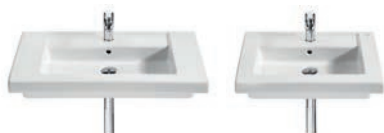

Lavabos + mueble de baño

Prisma

Lavabo mural

Con juego de fijación

Blanco

800 x 450	A327545000	€ 247,00
600 x 450	A327546000	€ 209,00

Opcional:

Toallero para lavabo	Derecha	A816758001	€ 112,00
	Izquierda	A816759001	€ 112,00