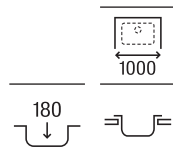

Leman 90 2C

Fregadero de dos cubetas y dos orificios insinuados para la grifería
Blanco
900 x 500 x 180 **A365961001** € 323,00