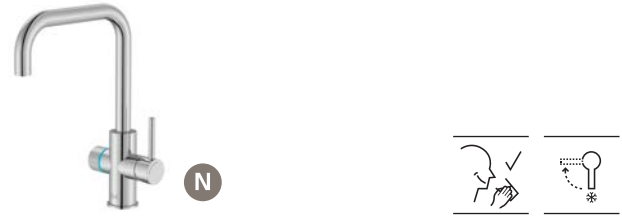

Tecnología de filtración Roca 2 vías

Mezclador para cocina con función filtro de agua de 2 vías

Con caño giratorio en L. Incluye filtro de 5 etapas

Cromado	A5A8C3GC00	€ 389,00
Negro mate	A5A8C3GNB0	€ 544,00
Acero inoxidable	A5A8C3GSMO	€ 583,00