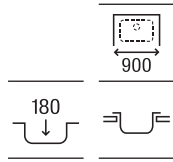

Gres

Beverly 85