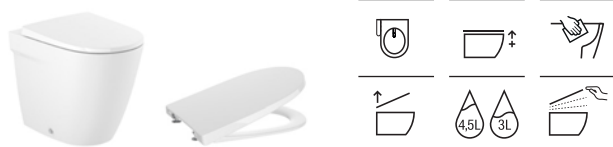

Inodoro de tanque alto o empotrable adosado a pared

530 mm de longitud		Blanco
Taza Roca Rimless® para tanque alto o empotrable, salida de evacuación dual. Altura de 420 mm (sin asiento)	A347687000	€ 210,00
Asiento y tapa de Supralit®, de caída amortiguada	A801E12001	€ 126,00
Asiento y tapa de Supralit®	A801E10001	€ 68,20