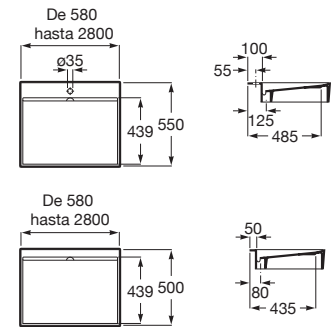

Surfex® (Resina híbrida de poliéster y acrílico con carga mineral de trihidrato de alúmina)

Lavabos configurables: Modo Dash

Elementos configurables

Cubeta Modo Dash

Una única cubeta de extremo a extremo

Posibilidad de hasta 4 agujeros de grifería

Disponible en blanco

Encimera

Disponible en ancho 500 y 550 mm

Faldón integrado

Alto faldón: 125 mm

Toallero opcional

Posibilidad de hasta 4 toalleros

Estante adicional

Disponible en ancho 385 mm y altura 50 mm

Modelos cubetas

Modo Dash de 580 hasta 2800

Compatibilidad de configuración según ancho encimera

	Ancho encimera (mm)	Agujeros de grifería	Toallero	Longitud mínima encimera (mm)					
				1 desagüe	2 desagües	1 orificio grifería	2 orificios grifería	3 orificios grifería	4 orificios grifería
Modo Dash	500	NO	Opcional	580	1.401	NO	NO	NO	NO
	550	Opcional	Opcional	580	1.401	580	1.200	1.800	2.400

Escoge la encimera

Precio base €		
Encimeras		
Largo mm	Ancho 500 mm	Ancho 550 mm
580 - 800	€ 727,00	€ 745,00
801 - 1000	€ 800,00	€ 820,00
1001 - 1100	€ 827,00	€ 848,00
1101 - 1200	€ 857,00	€ 880,00
1201 - 1400	€ 950,00	€ 977,00
1401 - 1600	€ 1.035,00	€ 1.067,00
1601 - 1800	€ 1.118,00	€ 1.152,00
1801 - 2000	€ 1.248,00	€ 1.280,00
2001 - 2200	€ 1.390,00	€ 1.423,00
2201 - 2400	€ 1.535,00	€ 1.568,00
2401 - 2600	€ 1.687,00	€ 1.717,00
2601 - 2800	€ 1.843,00	€ 1.880,00

Añade un estante

Precio base €	
Estantes	
Ancho 385 mm - Alto 50 mm	Largo mm
580 - 800	€ 307,00
801 - 1000	€ 358,00
1001 - 1100	€ 427,00
1101 - 1200	€ 482,00
1201 - 1400	€ 540,00
1401 - 1600	€ 608,00
1601 - 1800	€ 657,00
1801 - 2000	€ 727,00
2001 - 2200	€ 800,00
2201 - 2400	€ 868,00
2401 - 2600	€ 940,00
2601 - 2800	€ 1.008,00

*Los lavabos Modo Dash incluyen los complementos necesarios para poderse instalar a 1 pared, 2 paredes o 3 paredes. La posición de los agujeros de grifería no es configurable. Siempre van centrados en el lavabo.