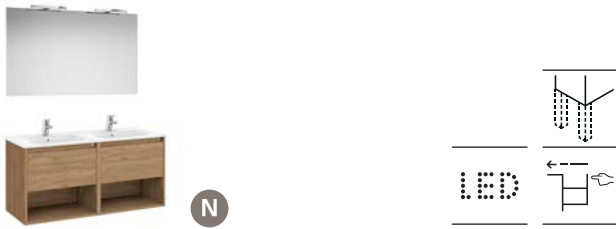

Lavabos + mueble de baño

Tenor

Pack Tenor

Incluye unik Tenor de dos cajones, estante abierto en la parte inferior, espejo Luna y aplique LED

1200	Lavabo doble	A852094...	€ 752,00
Opcional:			
Conjunto de 2 patas de 285mm Aluminio		A817018339	€ 35,50
Toallero para mueble. Cromado		A816760001	€ 112,00
Set 2 colgadores para mueble. Cromado		A816761001	€ 93,30

Accesorios EXTRA para muebles, ver pág. 378 en el capítulo de Accesorios