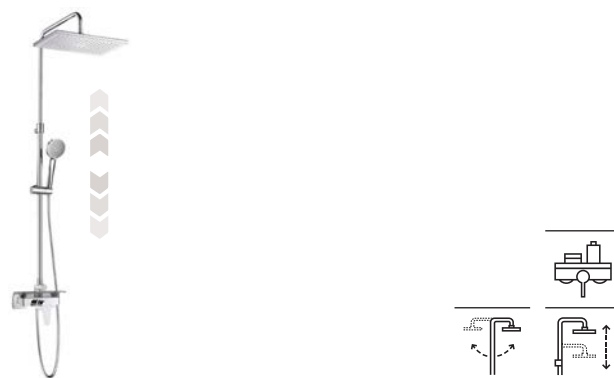

Negro mate **A5A9F18NB0** € 609,00

Columnas de ducha monomando

Even-M Round

Columna para ducha monomando

Con altura regulable de 875 a 1275 mm y brazo de ducha orientable

Cromado **A5A9790C00** € 461,00

Even-M Square