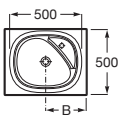

Beyond

	B
Mín	315
Máx	2485

Compatibilidad de cubetas según ancho de encimera

Medida cubeta (mm)	Ancho encimera (mm)		Longitud mínima encimera (mm)				
	450	500	1 cubeta	2 cubetas	3 cubetas	4 cubetas	
Ø370	NO	SI	580	1.160	1.740	2.320	
Modo	450 x 260	SI	SI	600	1.200	1.800	2.400
	550 x 310	SI	SI	700	1.400	2.100	2.800
Beyond	500 x 420	NO	SI	630	1.260	1.890	2.520