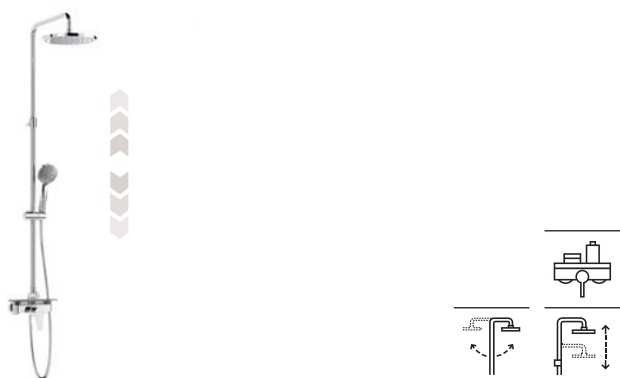

Columnas de ducha monomando

Even-M Round

Columna para ducha monomando

Con altura regulable de 875 a 1275 mm y brazo de ducha orientable

Cromado **A5A9790C00** € 461,00