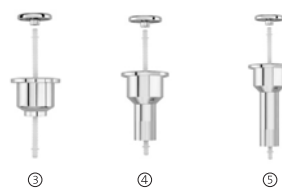

Conjunto pulsador enrasado (tapa Ø40)

③ Para descarga D1P y D2P	Victoria, Dama Retro, Veronica, Liberty	AH000160OR	€ 12,00
④ Para descarga D1P	Meridian, Sidney, Georgia	AH000500OR	€ 13,30
⑤ Para descarga D1P	Atlanta	AH000770OR	€ 12,70