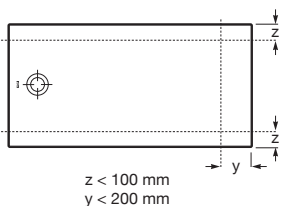

Posibilidades de corte

Lados cortados	Posición del desagüe	Tipos de instalación
1 lado	Descentrado	Rincón / A 1 pared / A 3 paredes / Enrasada
2 lados opuestos	Centrado	A 3 paredes / Enrasada
2 lados contiguos	Descentrado	Rincón / A 3 paredes / Enrasada
3 lados	Descentrado	A 3 paredes / Enrasada

* Los lados cortados deben ir a pared o enrasados en el plano suelo. Posibilidad de corte: ver dibujo.

* Las referencias se generan automáticamente al cursar el pedido en el configurador de platos de ducha.

No se admiten devoluciones en ningún producto configurable