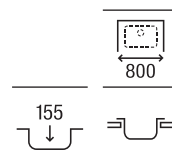

Fregadero de dos cubetas con válvulas

900 x 500 x 155   **A870420903**   €217,00

E-80*

Fregadero de dos cubetas con válvulas

800 x 500 x 155   **A870420803**   €211,00