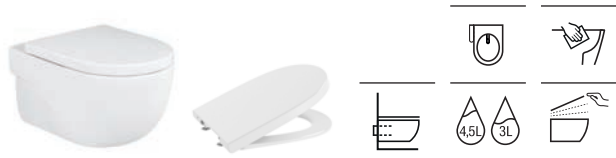

Inodoro suspendido		
560 mm de longitud		Blanco
Taza suspendida Roca Rimless® con fijaciones ocultas	A34624L000	€ 249,00
Asiento y tapa de Supralit®, de caída amortiguada	A8012A200B	€ 121,00
Asiento y tapa de Supralit®, de caída libre	A8012A000B	€ 68,70