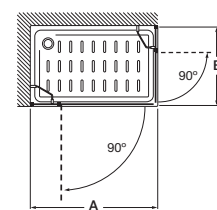

Easy 2PLF

Angular ducha de 2 hojas batientes + 2 fijas

Medidas (A o B)	Apertura puerta	Cristal Transparente		Cristal Fumato, Mate o Decorado*	
		Blanco / Plata Mate	Plata Brillo	Blanco / Plata Mate	Plata Brillo
970 - 1100	615	€713,00	€782,00	€866,00	€935,00
1101 - 1200	640	€788,00	€867,00	€964,00	€1.043,00
1201 - 1400	645	€867,00	€947,00	€1.057,00	€1.137,00

Compensación: 15 mm por cada lado.
Para precio total sumar ambos lados (A + B).
El tratamiento MaxiClean (M) supone un coste adicional de: +142€ (en total).

*Precios de Decorados Cuarzo y Cloud. Precios de Decorados Mist y Rain con perfil Plata Brillo: incremento del 100% sobre precio de Cristal Transparente. Precios de Decorados Mist y Rain con perfil Blanco o Plata mate: consultar configurador.

No se admiten devoluciones en ningún producto configurable

Medidas en mm
Toda factura tendrá el recargo del IVA / La presente tarifa anula las anteriores
El montaje no está incluido en el precio

Acabados cristales: Transparente, Mate y Fumato
Decorado cristales: Cuarzo, Mist, Rain y Cloud
Perfiles: Plata brillo, Mate, Blanco

MaxiClean
OPCIONAL

Tomando como referencia el vértice de la mampara, determinamos la posición derecha o izquierda