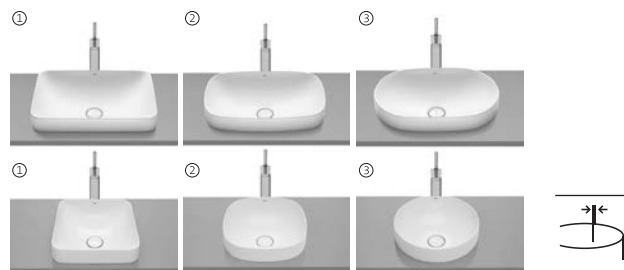

Inspira

Lavabo de sobre encimera Fineceramic®
Incluye desagüe universal con tapón cerámico Ø72 mm

			Blanco	Colores mate
① Square	500 x 370 x 140	A327530..0	€ 435,00	€ 524,00
	370 x 370 x 140	A327532..0	€ 375,00	€ 446,00
② Soft	500 x 370 x 140	A327500..0	€ 435,00	€ 524,00
	370 x 370 x 140	A327502..0	€ 375,00	€ 446,00
③ Round	Ø500 x 140	A327520..0	€ 435,00	€ 524,00
	Ø370 x 140	A327523..0	€ 375,00	€ 446,00

Lavabo encimera Fineceramic®
Incluye desagüe universal con tapón cerámico Ø72 mm

			Blanco	Colores mate
① Square	550 x 370 x 75	A327534..0	€ 328,00	€ 394,00
	370 x 370 x 75	A32753R..0	€ 296,00	€ 354,00
② Soft	550 x 370 x 75	A327504..0	€ 328,00	€ 394,00
	370 x 370 x 75	A32750R..0	€ 296,00	€ 354,00
③ Round	Ø550 x 75	A327527..0	€ 328,00	€ 394,00
	Ø370 x 75	A32752R..0	€ 296,00	€ 354,00