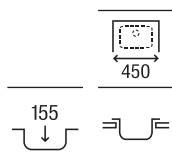

E-90-ED / E-90-EI*

Fregadero de una cubeta, un escurridor a la derecha y válvula

900 x 500 x 155	E-90 ED	A870H30901	€173,00
	E-90 EI	A870H40901	€173,00