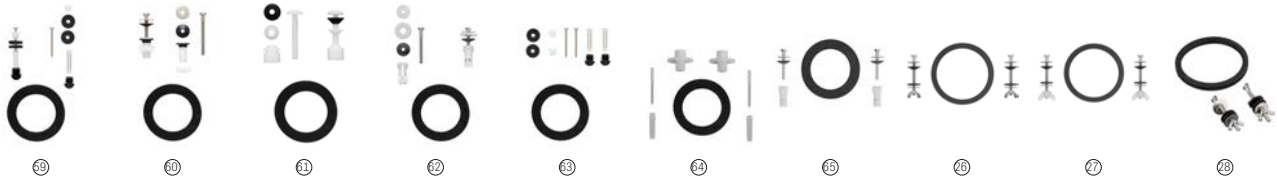

Pulsador para mecanismo por cable

Cable plus	AH001740OR	€ 19,80
------------	-------------------	---------

Recambios originales mecanismos

Fijaciones y junta taza-tanque

29	Kit de fijación taza tanque		AV0020300R	€ 5,84
30	Kit de fijación taza tanque BTW		AV0028800R	€ 16,80
31	Kit de fijación taza tanque		AV0012500R	€ 5,76
32	Kit de fijación taza tanque		AV0013200R	€ 13,30
33	Kit de fijación taza tanque		AV0014700R	€ 8,36
34	Kit de fijación de taza tanque bajo a pared		A822045400	€ 8,30
35	Kit de fijación taza tanque		AV0007300R	€ 6,33
36	Fijaciones y junta taza tanque	America, Liberty, Veronica, Georgia, Sidney, Meridian, Dama Senso, Dama Retro, Giralda	AV0008000R	€ 6,50
37	Fijaciones y junta taza tanque	Victoria	AV0007400R	€ 5,94
38	Fijaciones y junta taza tanque	Dual, Lorentina	AV0019800R	€ 8,18