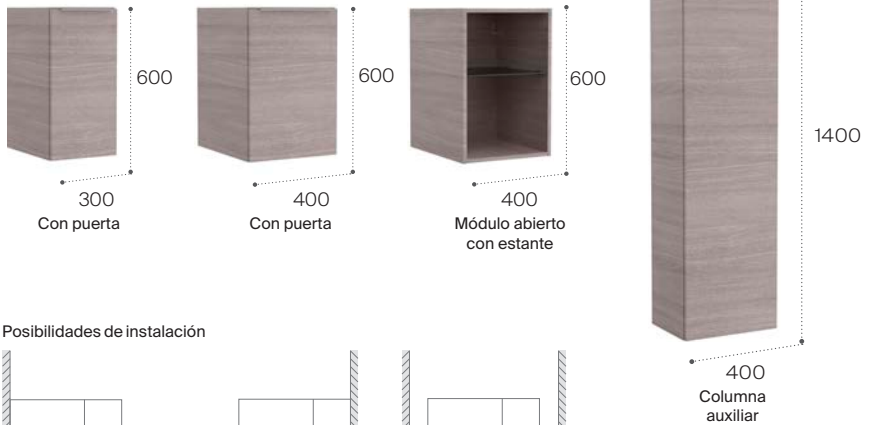

Módulos complementarios
(no admiten instalación de lavabo)

Posibilidades de instalación

* Para instalación a pared derecha o izquierda es necesario añadir la tapeta lateral.
Para el módulo abierto y los módulos de cajones es necesaria la tapeta de 16 mm.
Para los módulos de puertas es necesaria la tapeta de 70 mm.