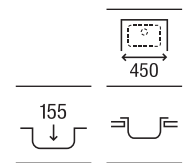

1200 x 490 x 155 **A874121A01** € 293,00

Victoria 90 ED

Fregadero de una cubeta, un escurridor a la derecha y válvula

900 x 490 x 155 **A873901A01** € 196,00

Victoria 90 EI

Fregadero de una cubeta, un escurridor a la izquierda y válvula