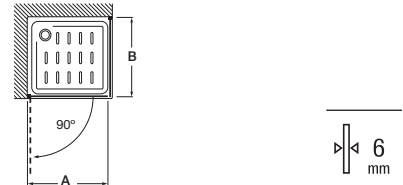

MaxiClean
OPCIONAL

Tomando como referencia el vértice de la mampara, determinamos la posición derecha o izquierda

Easy

Altura 1950 mm

Frontal

Easy 2P

Frontal ducha de 2 hojas batientes	Cristal Transparente		Cristal Fumato, Mate o Decorado*	
	Blanco / Plata Mate	Plata Brillo	Blanco / Plata Mate	Plata Brillo
Medidas (A)				
670 - 1000	€ 712,00	€ 782,00	€ 877,00	€ 947,00
1001 - 1200	€ 773,00	€ 842,00	€ 939,00	€ 1.008,00
1201 - 1400	€ 825,00	€ 895,00	€ 1.003,00	€ 1.073,00