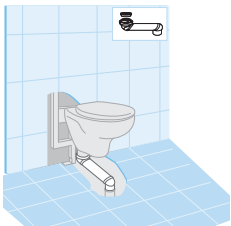

Codo adaptador

Codo

Desplazamiento de desagüe en la instalación de taza suspendida

A892027000

€ 72,10