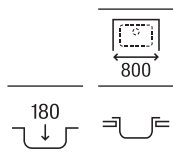

Budapest 80 2C

Fregadero de dos cubetas, un orificio para grifería, válvulas 3/2" y sifón

790 x 500 x 180 **A870N20790** € 236,00