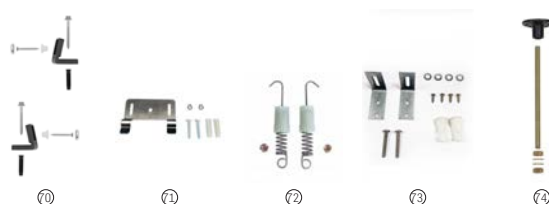

Otras fijaciones

70	Juego de fijación a suelo 45 mm para inodoro tanque alto	AV0009400R	€ 5,97
71	Juego de fijaciones de cisterna adosada a pared	AV0038000R	€ 14,90
72	Juego de fijaciones semipedestal	AV0015900R	€ 7,78
73	Juego de fijación para lavabo de semiempotrar	AV0010900R	€ 5,37
74	Juego de fijación codo a pared	AV0013100R	€ 3,37