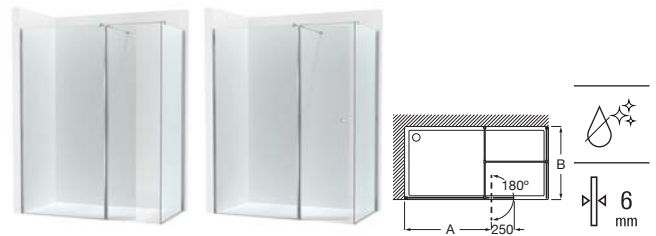

Line DHF + LF

Hoja fija ducha + 1 batiente mediante perfil + 1 lateral fijo

Medidas (con puerta batiente de 250)	Cristal 6 mm			
	Cristal Transparente		Cristal Fumato, Mate o Decorado*	
	Plata Brillo	Negro mate cepillado	Plata Brillo	Negro mate cepillado
700 - 900	€ 545,00	€ 598,00	€ 693,00	€ 746,00
901 - 1200	€ 607,00	€ 667,00	€ 770,00	€ 830,00

Medidas (con puerta batiente de 500)	Cristal 6 mm			
	Cristal Transparente		Cristal Fumato, Mate o Decorado*	
	Plata Brillo	Negro mate cepillado	Plata Brillo	Negro mate cepillado
700 - 900	€ 607,00	€ 668,00	€ 770,00	€ 831,00
901 - 1200	€ 668,00	€ 735,00	€ 848,00	€ 915,00

Medidas LF	Cristal 6 mm			
	Cristal Transparente		Cristal Fumato, Mate o Decorado*	
	Plata Brillo	Negro mate cepillado	Plata Brillo	Negro mate cepillado
600 - 800	€ 332,00	€ 365,00	€ 423,00	€ 456,00
801 - 1000	€ 368,00	€ 405,00	€ 472,00	€ 509,00

Compensación: 7 mm.
*Precios de Decorados Cuarzo y Cloud. Precios de Decorados Mist y Rain con perfil Plata brillo: incremento del 100% sobre precio de Cristal Transparente. Precios de Decorados Mist y Rain con perfil Negro: consultar configurador.
Opcional: Tirante a techo y toallero. El toallero opcional se ha de adquirir en el momento de configurar la mampara, no se puede añadir posteriormente.
Toallero opcional plata brillo de 400mm o 700mm 130 € o Toallero opcional negro mate de 400mm o 700mm 130 €.
Tirante opcional a techo de 1000mm: AM99003702 plata brillo 82,30 € y AM99003706 Negro mate 91,70 €.

No se admiten devoluciones en ningún producto configurable

Medidas en mm / Toda factura tendrá el recargo del IVA / La presente tarifa anula las anteriores
El montaje no está incluido en el precio

Acabados cristales: Transparente, Mate y Fumato
Decorado cristales: Cuarzo, Mist, Rain y Cloud
Perfiles: Plata brillo, Negro mate cepillado

Tomando como referencia el vértice de la mampara, determinamos la posición derecha o izquierda