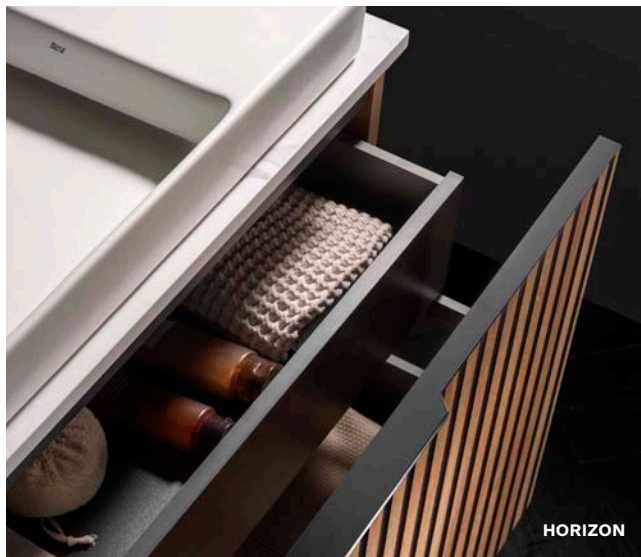

Lavabos de colecciones de baño (ver Colecciones de baño)

W + W		81						
Armani / Casa Baia			84	83			83	85
Armani / Casa Island							90	91
Beyond	212	94		95			95	94
Carmen			98				98	98
Hall			100	100				
Inspira			102	103	103	103	103	102
Tura ^N			107	107				106
Meridian			109					
Dama			112					
Dama Retro			114					
Ona			118	118			119	115
The Gap			126	126			127	121
Debba			133				133	
Victoria ^N			140					136

	Mueble baño	Espejo	Iluminación
238 Columnas auxiliares			
238 Extra	•		
238 Delta	•		
239 Encimeras para lavabos			
239 Savana	•		
240 Espejos			
240 Iridia		•	•
240 Eidos		•	•
240 Prisma		•	•
240 Romea		•	
241 Luna Frame Ambient ^N		•	•
241 Luna Frame ^N		•	
241 Luna Ambient		•	•
242 Luna		•	
242 Espejos de aumento			
242 Hotels		•	•
243 Armarios espejo			
243 Eidos	•	•	•
243 Luna	•	•	
243 Mini	•	•	
243 Iluminación			
243 Starlight			•

Muebles de colecciones de baño (ver Colecciones de baño)

83 Armani / Casa Baia	•	•	•
91 Armani / Casa Island	•	•	•
94 Beyond	•		
98 Carmen	•		
102 Inspira	•		
106 Tura ^N	•		
115 Ona	•		
121 The Gap	•		
136 Victoria-N ^N	•		
138 Victoria	•	•	

^N Novedad

HORIZON