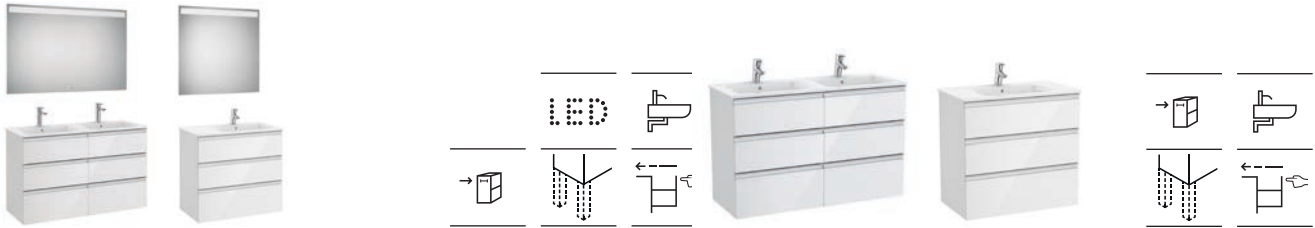

The Gap

Standard

Fondo de 46 cm

Pack The Gap

Incluye Unik The Gap de tres cajones y espejo Eidos

1200 x 460	Lavabo doble	A851524...	€ 1.182,00
1000 x 460	Lavabo a la derecha	A851523...	€ 723,00
	Lavabo a la izquierda	A851522...	€ 723,00
	Lavabo centrado	A851855...	€ 723,00
800 x 460	Lavabo a la derecha	A851521...	€ 625,00
	Lavabo a la izquierda	A851520...	€ 625,00
800 x 460		A851519...	€ 625,00
700 x 460		A851518...	€ 608,00
600 x 460		A851517...	€ 595,00

Opcional:

Conjunto de 4 patas (110 mm)	A816827...	€ 39,70
Toallero para mueble. Cromado	A816760001	€ 112,00
Set 2 colgadores para mueble. Cromado	A816761001	€ 93,30
Caja organizadora 90 x 90	A816819409	€ 10,90
Caja organizadora 208 x 100	A816820409	€ 18,20

Accesorios EXTRA para muebles, ver pág. 378 en el capítulo de Accesorios

Unik The Gap

Conjunto mueble de tres cajones y lavabo en color blanco

1200 x 460	Lavabo doble	A851493...	€ 1.048,00
1000 x 460	Lavabo a la derecha	A851492...	€ 603,00
	Lavabo a la izquierda	A851491...	€ 603,00
	Lavabo centrado	A851853...	€ 603,00
800 x 460	Lavabo a la derecha	A851489...	€ 522,00
	Lavabo a la izquierda	A851487...	€ 522,00
800 x 460		A851486...	€ 522,00
700 x 460		A851485...	€ 507,00
600 x 460		A851484...	€ 498,00

Opcional:

Conjunto de 4 patas (110 mm)	A816827...	€ 39,70
Toallero para mueble. Cromado	A816760001	€ 112,00
Set 2 colgadores para mueble. Cromado	A816761001	€ 93,30
Caja organizadora 90 x 90	A816819409	€ 10,90
Caja organizadora 208 x 100	A816820409	€ 18,20

Accesorios EXTRA para muebles, ver pág. 378 en el capítulo de Accesorios