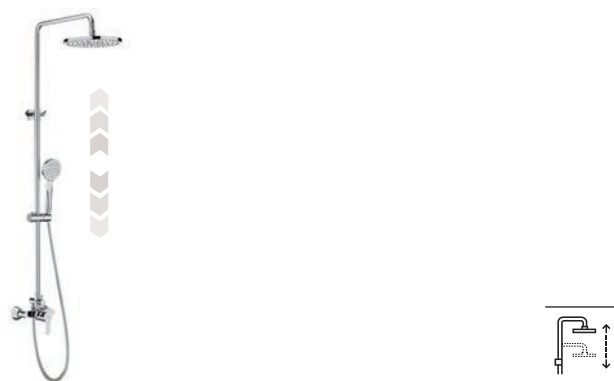

L20

Columna para ducha monomando

Con altura regulable de 855 a 1230 mm

Cromado **A5A9709C00** € 408,00