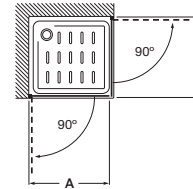

MaxiClean
OPCIONAL

Tomando como referencia el vértice de la mampara, determinamos la posición derecha o izquierda

Easy

Altura 1950 mm

Angular

Easy MRF

Angular ducha de 2 hojas batientes + 2 fijas

Medidas (A)	Apertura puerta	Cristal Transparente		Decorado Cuarzo	
		Blanco / Plata Mate	Plata Brillo	Blanco / Plata Mate	Plata Brillo
750 - 900 (R500)	650	€918,00	€1.052,00	€1.089,00	€1.223,00
901 - 1100 (R500)	650	€950,00	€1.083,00	€1.140,00	€1.273,00