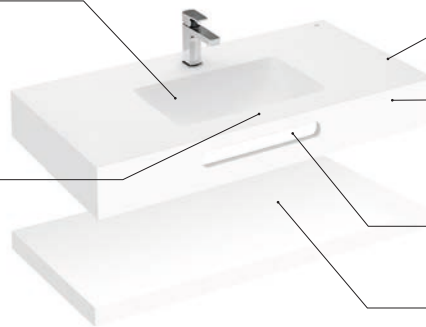

Surfex®

(Resina híbrida de poliéster y acrílico con carga mineral de trihidrato de alúmina)

Lavabos configurables

Elementos configurables

Cubeta

Modo Round Ø370 mm
Modo Soft 450 y 550 mm
Modo Square 450 y 550 mm
Beyond 500 mm

Posibilidad de hasta 4 cubetas en la misma encimera

Distintas opciones de orificios para grifería, desagüe y rebosadero

Disponible en blanco

Encimera

Disponible en ancho 450 y 500 mm

Faldón opcional

Sin faldón: La altura de la encimera es 12 mm
Con faldón: 50 o 125 mm

Toallero opcional

Para faldón de 125 mm

Estante adicional

Disponible en ancho 385 mm y altura 50 mm