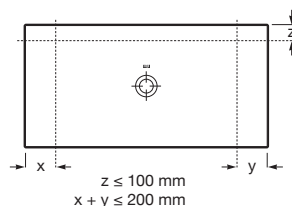

Posibilidades de corte

Lados cortados	Posición del desagüe	Tipos de instalación
1 lado	Descentrado	Rincón / A 1 pared / A 3 paredes / Enrasada
2 lados opuestos	Centrado	A 3 paredes / Enrasada
2 lados contiguos	Descentrado	Rincón / A 3 paredes / Enrasada
3 lados	Descentrado	A 3 paredes / Enrasada

* Los lados cortados deben ir a pared o enrasados en el plano suelo. Posibilidad de corte: ver dibujo.

* Las referencias se generan automáticamente al cursar el pedido en el configurador de platos de ducha.

No se admiten devoluciones en ningún producto configurable