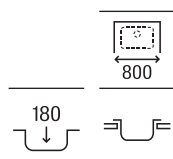

Gres

Fregadero de dos cubetas, un orificio practicado y otro insinuado para la grifería, válvulas 3½" y desagües
Blanco
860 x 500 x 205 **A366057000** € 340,00

Fregadero reversible de una cubeta, un escurridor, dos orificios insinuados para la grifería, válvula 3½" y desagüe
Blanco
860 x 500 x 205 **A366067000** € 323,00

Fregadero de una cubeta, dos orificios insinuados para la grifería, válvula 3½" y desagüe
Blanco
500 x 500 x 205 **A366087000** € 257,00

Tabla de trabajo	A863140000	€ 147,00
Cesta escurridor 360 x 330 x 145	A865090000	€ 68,10

Fregadero de dos cubetas y dos orificios insinuados para la grifería
Blanco
900 x 500 x 180 **A365961001** € 323,00

Fregadero de dos cubetas y dos orificios insinuados para la grifería
Blanco
800 x 500 x 180 **A365962001** € 267,00

Lugano 70

Fregadero de sobremueble de una cubeta y dos orificios insinuados para la grifería
Blanco
700 x 500 x 180 **A365971001** € 191,00

Fregadero de sobremueble de una cubeta y dos orificios insinuados para la grifería
Blanco
600 x 500 x 180 **A365972001** € 148,00