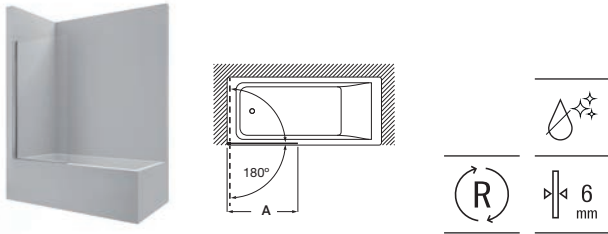

Victoria

Altura 1500 mm

Victoria B1H Maxiclean

Hoja batiente bañera

Cristal
Transparente

Medidas (A)

Medidas montaje
Min-Máx (A)

Plata Brillo

AM1993525DC012NMN 850 850-860 €217,00