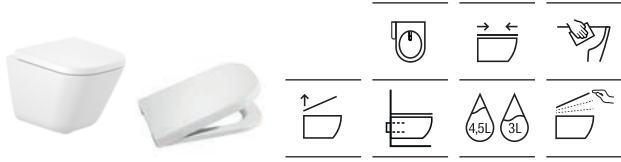

The Gap Square

Inodoro suspendido compacto 480 mm de longitud		Blanco
Taza suspendida Roca Rimless® con fijaciones ocultas	A34647A000	€ 213,00
Asiento y tapa de Supralit®, de caída amortiguada	A80173200B	€ 122,00
Asiento y tapa de Supralit®	A80173000B	€ 65,30