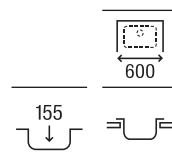

Fregadero de una cubeta con orificio para la grifería y válvula

600 x 500 x 155   **A870410603**   €135,00

E-45*

Fregadero de una cubeta con orificio para la grifería y válvula

450 x 500 x 155   **A870410453**   €121,00