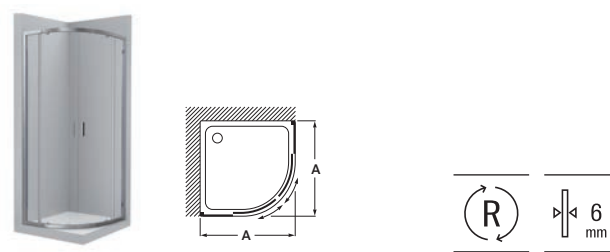

Victoria MR

	Medidas (A)	Medidas montaje Min-Máx (A)	Apertura (C)	Cristal Transparente	
				Plata Brillo	
AM18907512	750 (R380)	715-740	390	€ 447,00	
AM18908012	800 (R500)	765-790	420	€ 475,00	
AM19008012	800 (R550)	765-790	395	€ 475,00	
AM18909012	900 (R500)	865-890	525	€ 492,00	
AM19009012	900 (R550)	865-890	540	€ 492,00	
AM18910012	1000 (R500)	965-990	540	€ 515,00