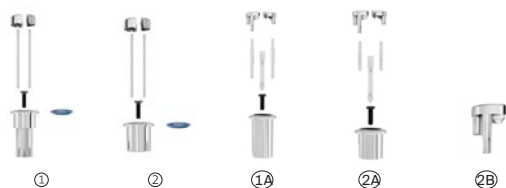

Recambios originales mecanismos

Conjunto doble pulsador 6/3 litros (tapa Ø40)

① Conjunto pulsador largo varilla recortable para doble descarga D1D	AH000200OR	€ 14,10
② Conjunto pulsador corto varilla recortable para doble descarga D1D	AH000210OR	€ 13,40
①A Conjunto pulsador largo varilla roscable para doble descarga D2D	AH000170OR	€ 13,60
②A Conjunto pulsador corto varilla roscable para doble descarga D2D	AH000180OR	€ 12,90
②B Conjunto pulsador antivandálico para descarga de 2D	A822043101	€ 13,60