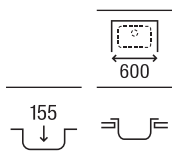

Acero inoxidable

E-60*