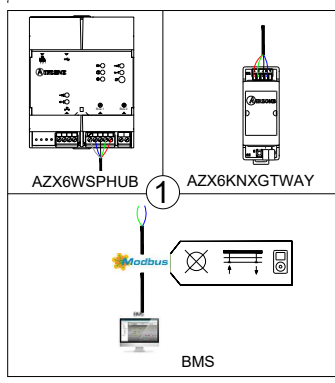

EQUIPO INVERTER DE CONDUCTOS ZONIFICADO E INDIVIDUAL CON ELEMENTO RADIANTE HASTA 32 ZONAS

ES

AZDI6ACUAZONE	CENTRAL DE SISTEMA AIRZONE ACUAZONE
AZDI6BLUEZEROC[X]	TERMOSTATO BLUEFACE ZERO [COLOR] AIRZONE
AZDI6THINK[R][X]	TERMOSTATO [RADIO] THINK [COLOR] AIRZONE
AZDI6LITE[C/R][X]	TERMOSTATO [CABLE/RADIO] LITE [COLOR] AIRZONE
AZDI6MZZON[C/R]	MÓDULO DE ZONA MOTOR [CABLE/RADIO] AIRZONE
AZX6KNXGTWAY	PASARELA DE INTEGRACIÓN KNX-AIRZONE
AZX6WSPHUB	WEBSERVER HUB AIRZONE CLOUD DUAL
AZX6WSC5GER	WEBSERVER AIRZONE CLOUD WIFI DUAL
AZX6GTC[XXX] / AZX6QADAPT[XXX]	PASARELA CONTROLADOR AIRZONE [MARCA]
AZDI6ZMO[XXX][C/R]	MÓDULO DE ZONA [CABLE/RADIO] AIRZONE UNIDAD INDIVIDUAL [MARCA]
AZDI6OUTPUT8	MÓDULO DE CONTROL DE ELEMENTOS RADIANTES AIRZONE
AZX6AC1VALC	CABEZAL TERMOSTÁTICO CABLEADO AIRZONE VALC

UNIDADE INVERTER DE CONDUTAS ZONIFICADA E INDIVIDUAL COM ELEMENTO RADIANTE ATÉ 32 ZONAS

PT

OU

AZDI6ACUAZONE	CENTRAL DO SISTEMA AIRZONE ACUAZONE
AZDI6BLUEZEROC[X]	TERMOSTATO BLUEFACE ZERO [COR] AIRZONE
AZDI6THINK[R][X]	TERMOSTATO [RADIO] THINK [COR] AIRZONE
AZDI6LITE[C/R][X]	TERMOSTATO [CABO/RADIO] LITE [COR] AIRZONE
AZDI6MZZON[C/R]	MÓDULO DE ZONA MOTOR [CABO/RADIO] AIRZONE
AZX6KNXGTWAY	GATEWAY DE INTEGRAÇÃO KNX-AIRZONE
AZX6WSPHUB	WEBSERVER HUB AIRZONE CLOUD DUAL
AZX6WSC5GER	WEBSERVER AIRZONE CLOUD WIFI DUAL
AZX6GTC[XXX] / AZX6QADAPT[XXX]	GATEWAY CONTROLADOR AIRZONE [MARCA]
AZDI6ZMO[XXX][C/R]	MÓDULO UNIDADE INDIVIDUAL [CABO/RADIO] AIRZONE [MARCA]
AZDI6OUTPUT8	MÓDULO DE CONTROLO DE ELEMENTOS RADIANTES AIRZONE
AZX6AC1VALC	CABEÇA TERMOSTÁTICA POR CABO AIRZONE VALC