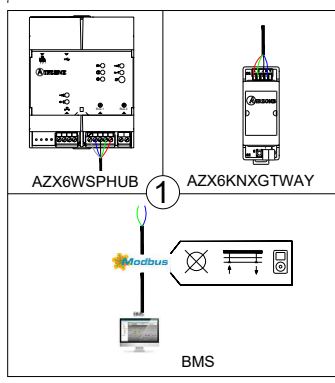

EQUIPO INVERTER DE CONDUCTOS ZONIFICADO E INDIVIDUAL CON ELEMENTO RADIANTE HASTA 32 ZONAS

ES

AZDI6ACUAZONE	CENTRAL DE SISTEMA AIRZONE ACUAZONE
AZDI6BLUEZEROC[X]	TERMOSTATO BLUEFACE ZERO [COLOR] AIRZONE
AZDI6THINK[R][X]	TERMOSTATO [RADIO] THINK [COLOR] AIRZONE
AZDI6LITE[C/R][X]	TERMOSTATO [CABLE/RADIO] LITE [COLOR] AIRZONE
AZDI6MZZON[C/R]	MÓDULO DE ZONA MOTOR [CABLE/RADIO] AIRZONE
AZX6KNXGTWAY	PASARELA DE INTEGRACIÓN KNX-AIRZONE
AZX6WSPHUB	WEBSERVER HUB AIRZONE CLOUD DUAL
AZX6WSC5GER	WEBSERVER AIRZONE CLOUD WIFI DUAL
AZX6GTC[XXX] / AZX6QADAPT[XXX]	PASARELA CONTROLADOR AIRZONE [MARCA]
AZDI6ZMO[XXX][C/R]	MÓDULO DE ZONA [CABLE/RADIO] AIRZONE UNIDAD INDIVIDUAL [MARCA]
AZDI6OUTPUT8	MÓDULO DE CONTROL DE ELEMENTOS RADIANTES AIRZONE
AZX6AC1VALC	CABEZAL TERMOSTÁTICO CABLEADO AIRZONE VALC

UNIDADE INVERTER DE CONDUTAS ZONIFICADA E INDIVIDUAL COM ELEMENTO RADIANTE ATÉ 32 ZONAS

PT

OU

AZDI6ACUAZONE	CENTRAL DO SISTEMA AIRZONE ACUAZONE
AZDI6BLUEZEROC[X]	TERMOSTATO BLUEFACE ZERO [COR] AIRZONE
AZDI6THINK[R][X]	TERMOSTATO [RADIO] THINK [COR] AIRZONE
AZDI6LITE[C/R][X]	TERMOSTATO [CABO/RADIO] LITE [COR] AIRZONE
AZDI6MZZON[C/R]	MÓDULO DE ZONA MOTOR [CABO/RADIO] AIRZONE
AZX6KNXGTWAY	GATEWAY DE INTEGRAÇÃO KNX-AIRZONE
AZX6WSPHUB	WEBSERVER HUB AIRZONE CLOUD DUAL
AZX6WSC5GER	WEBSERVER AIRZONE CLOUD WIFI DUAL
AZX6GTC[XXX] / AZX6QADAPT[XXX]	GATEWAY CONTROLADOR AIRZONE [MARCA]
AZDI6ZMO[XXX][C/R]	MÓDULO UNIDADE INDIVIDUAL [CABO/RADIO] AIRZONE [MARCA]
AZDI6OUTPUT8	MÓDULO DE CONTROLO DE ELEMENTOS RADIANTES AIRZONE
AZX6AC1VALC	CABEÇA TERMOSTÁTICA POR CABO AIRZONE VALC