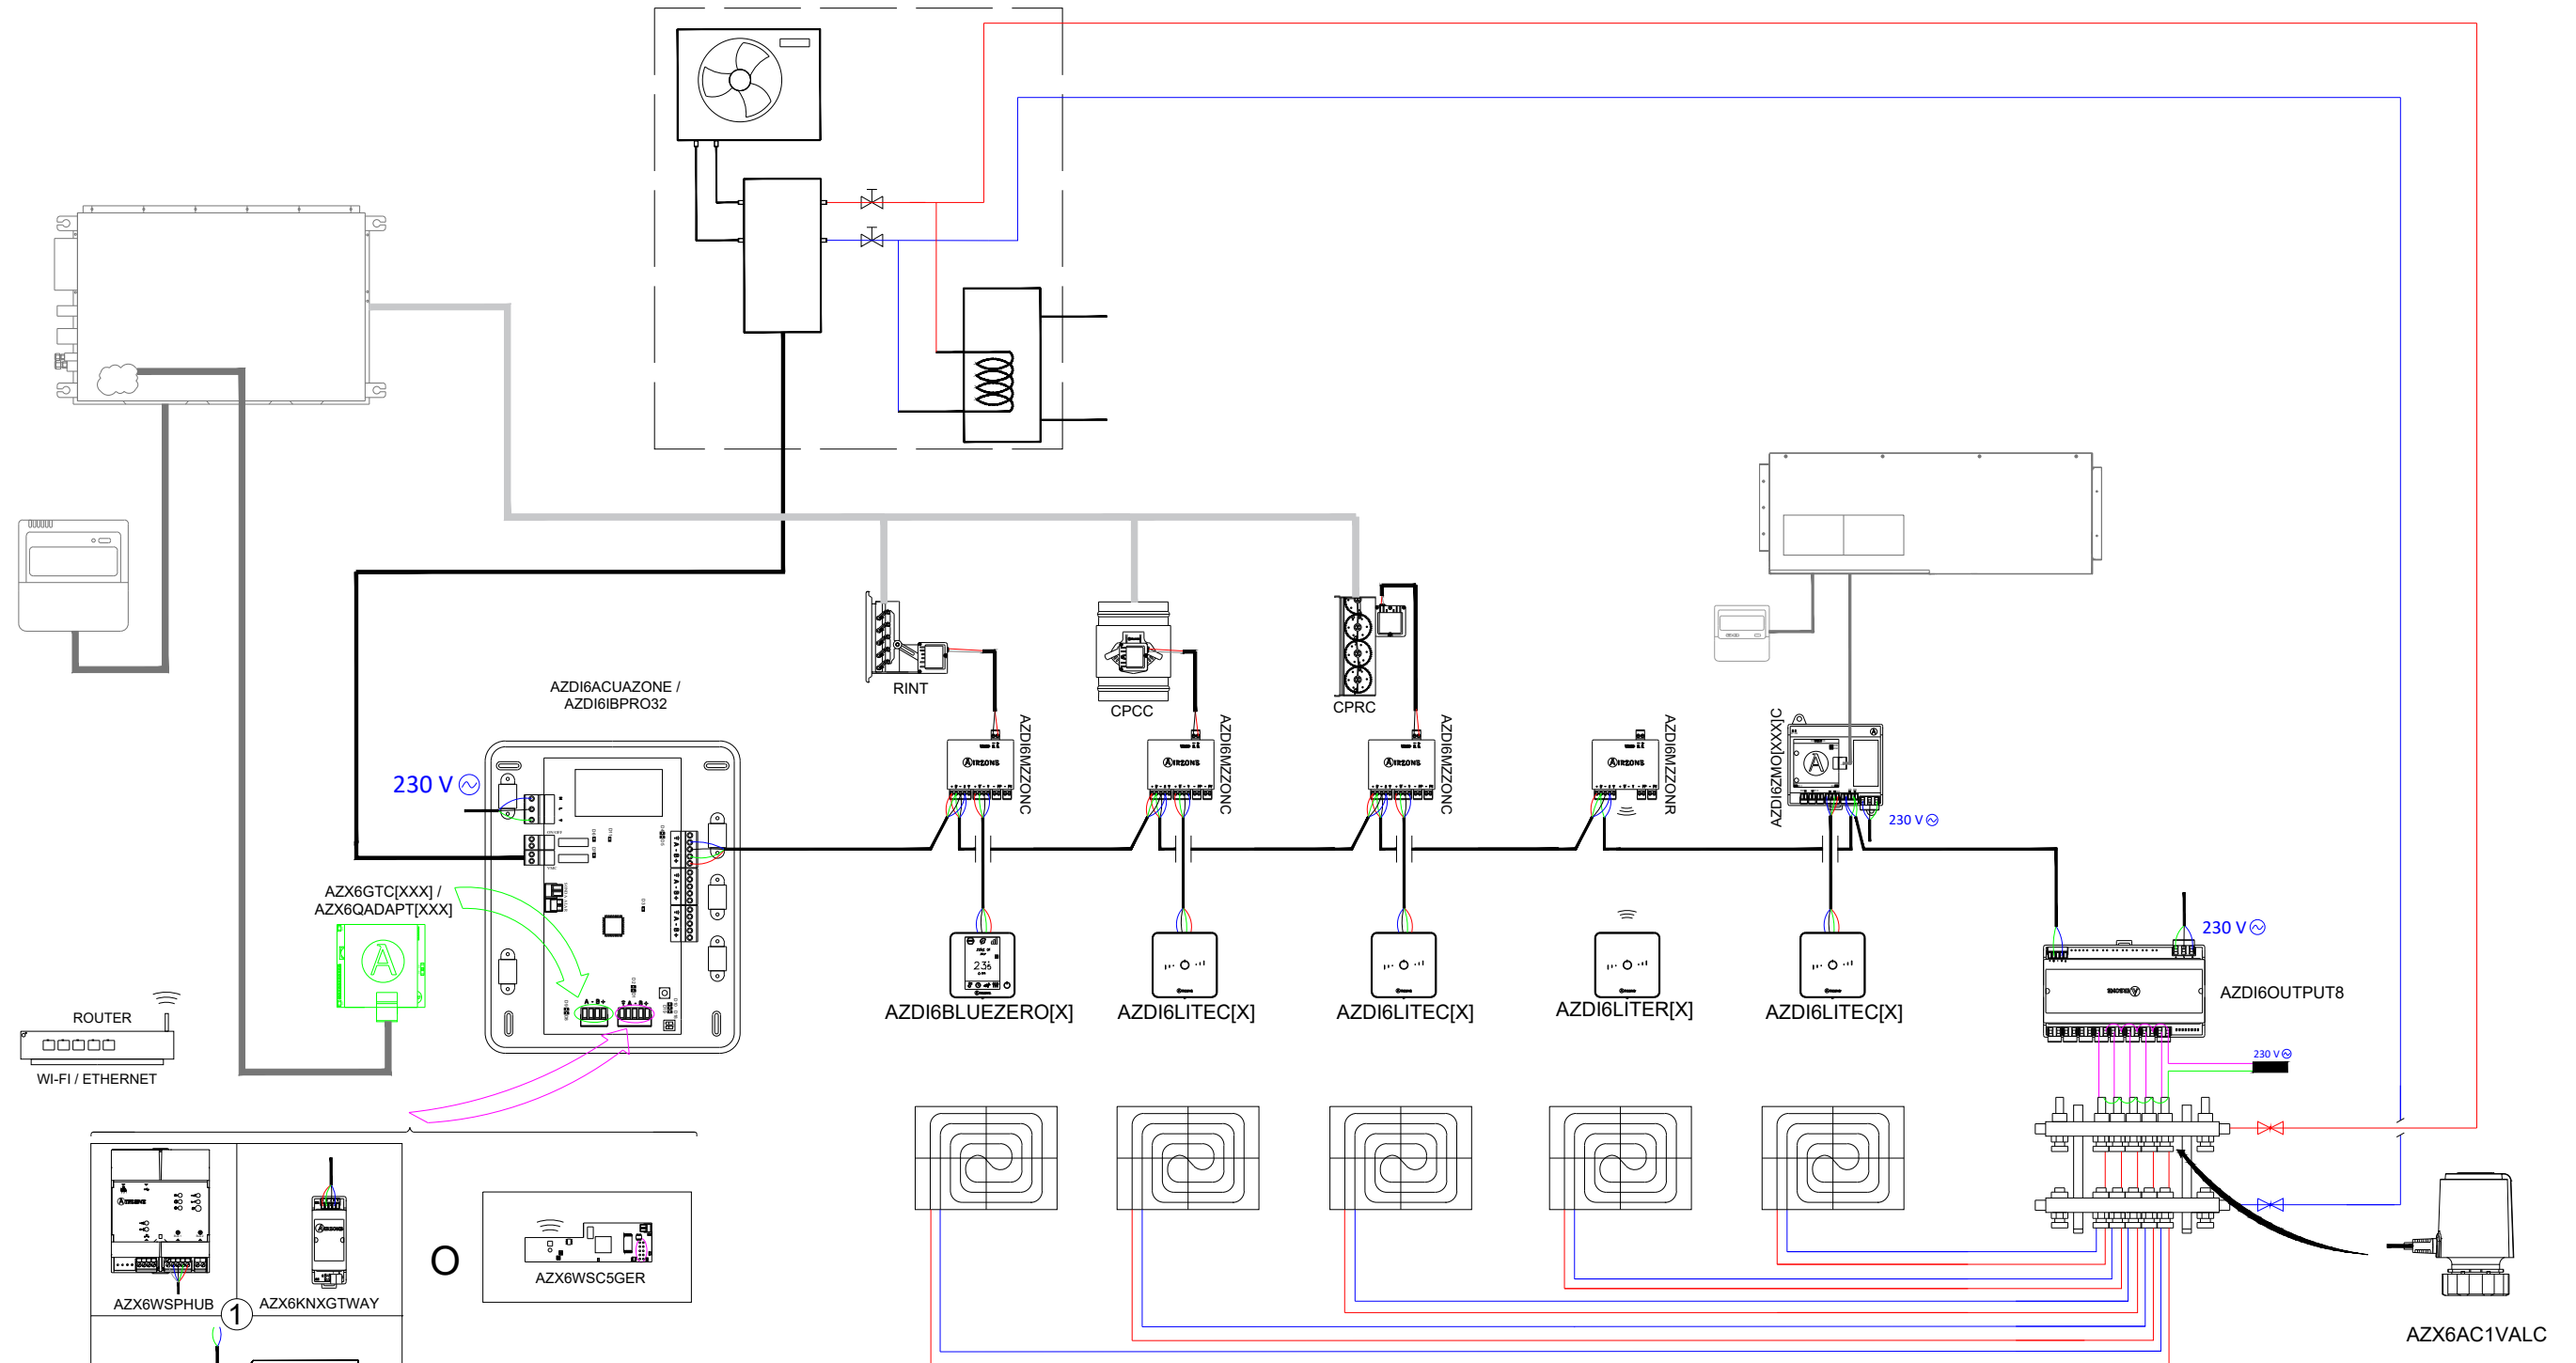

PLAN SCHEMA D'INSTALLATION

PLAN
2/2

DESSINATEUR : DÉPARTEMENT PROJETS AIRZONE

DATE : 2023

TITRE : UNITÉ INVERTER MULTIZONE ET CONTRÔLE D'UNITÉS INDIVIDUELLES AVEC ELEMENTS RAYONNANTS JUSQU'À 32Z

CONTACT: projets@airzonefrance.fr Téléphone: 01 82 88 51 49 www.airzonecontrol.com

Deac

SOLUTIONS ÉNERGÉTIQUES

UNITÀ AD ESPANSIONE DIRETTA CANALIZZATA E UNITÀ INDIVIDUALI CON IMPIANTO RADIANTE FINO A 32 ZONE

IT

AZDI6ACUAZONE	SCHEDA CENTRALE AIRZONE ACUAZONE
AZDI6BLUEZEROC[X]	TERMOSTATO [COLORE] AIRZONE BLUEFACE ZERO
AZDI6THINK[R][X]	TERMOSTATO [RADIO] THINK [COLORE] AIRZONE
AZDI6LITE[C/R][X]	TERMOSTATO [CAVO/RADIO] LITE [COLORE] AIRZONE
AZDI6MZZON[C/R]	MODULI DI ZONA AIRZONE MOTORIZZAZIONE [CAVO/RADIO]
AZX6KNXGTWAY	INTERFACCIA DI INTEGRAZIONE KNX-AIRZONE
AZX6WSPHUB	WEBSERVER HUB AIRZONE CLOUD DUAL
AZX6WSC5GER	WEBSERVER AIRZONE CLOUD WIFI DUAL
AZX6GTC[XXX] / AZX6QADAPT3[XXX]	INTERFACCIA DI CONTROLLO AIRZONE [MARCHIO]
AZDI6ZMO[XXX][C/R]	MODULO DI ZONA AIRZONE U.I. SINGOLA [MARCHIO] [CAVO/RADIO]
AZDI6OUTPUT8	SCHEDA CONTROLLO RISCALDAMENTO AIRZONE
AZX6AC1VALC	TESTINE ELETTROTHERMICHE CABLATA AIRZONE VALC

PIANO SCHEMA D'INSTALLAZIONE

PIANO 2/2

DISEGNATO DA : UFFICIO PROGETTI ALTRA CORPORACIÓN

DATA : 2023

TITOLO : UNITÀ AD ESPANSIONE DIRETTA CANALIZZATE ZONIFICATE E INDIVIDUALI CON IMPIANTO RADIANTE FINO A 32 ZONE