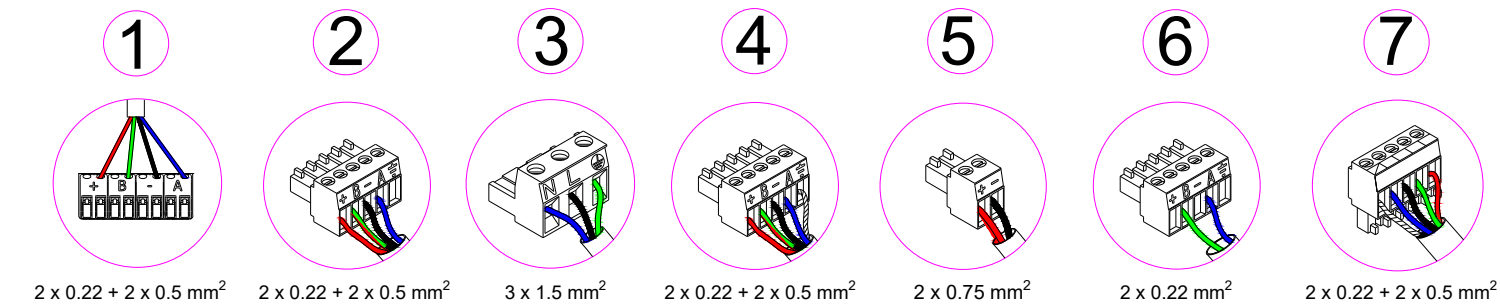

Termostatos / Thermostats

- A Azul | Blue | Azul | Bleu | Blu
- Negro | Black | Negro | Noir | Nero
- B Verde | Green | Verde | Vert | Verde
- + Rojo | Red | Vermelho | Rouge | Rosso

- N Neutro | Neutral | Neutro | Neutre | Neutro
- L Fase | Phase | Fase | Phase | Fase
- ⏚ Tierra | Ground | Terra | Terre | Terra