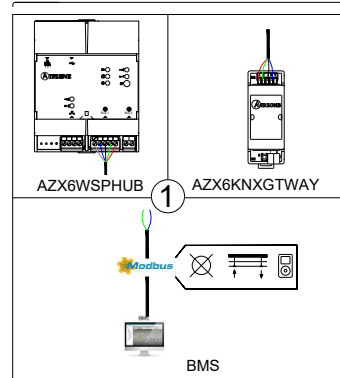

PLAN SCHEMA D'INSTALLATION

PLAN
2/2

DESSINATEUR : DÉPARTEMENT PROJETS AIRZONE

DATE : 2023

TITRE : UNITÉ INVERTER MULTIZONE ET CONTRÔLE D'UNITÉS INDIVIDUELLES AVEC ELEMENTS RAYONNANTS JUSQU'À 32Z

CONTACT: projets@airzonefrance.fr Téléphone: 01 82 88 51 49 www.airzonecontrol.com

Deac

SOLUTIONS ÉNERGÉTIQUES

UNITÀ AD ESPANSIONE DIRETTA CANALIZZATA E UNITÀ INDIVIDUALI CON IMPIANTO RADIANTE FINO A 32 ZONE

IT

AZDI6ACUAZONE	SCHEDA CENTRALE AIRZONE ACUAZONE
AZDI6BLUEZEROC[X]	TERMOSTATO [COLORE] AIRZONE BLUEFACE ZERO
AZDI6THINK[R][X]	TERMOSTATO [RADIO] THINK [COLORE] AIRZONE
AZDI6LITE[C/R][X]	TERMOSTATO [CAVO/RADIO] LITE [COLORE] AIRZONE
AZDI6MZZON[C/R]	MODULI DI ZONA AIRZONE MOTORIZZAZIONE [CAVO/RADIO]
AZX6KNXGTWAY	INTERFACCIA DI INTEGRAZIONE KNX-AIRZONE
AZX6WSPHUB	WEBSERVER HUB AIRZONE CLOUD DUAL
AZX6WSC5GER	WEBSERVER AIRZONE CLOUD WIFI DUAL
AZX6GTC[XXX] / AZX6QADAPT3[XXX]	INTERFACCIA DI CONTROLLO AIRZONE [MARCHIO]
AZDI6ZMO[XXX][C/R]	MODULO DI ZONA AIRZONE U.I. SINGOLA [MARCHIO] [CAVO/RADIO]
AZDI6OUTPUT8	SCHEDA CONTROLLO RISCALDAMENTO AIRZONE
AZX6AC1VALC	TESTINE ELETTROTHERMICHE CABLATA AIRZONE VALC