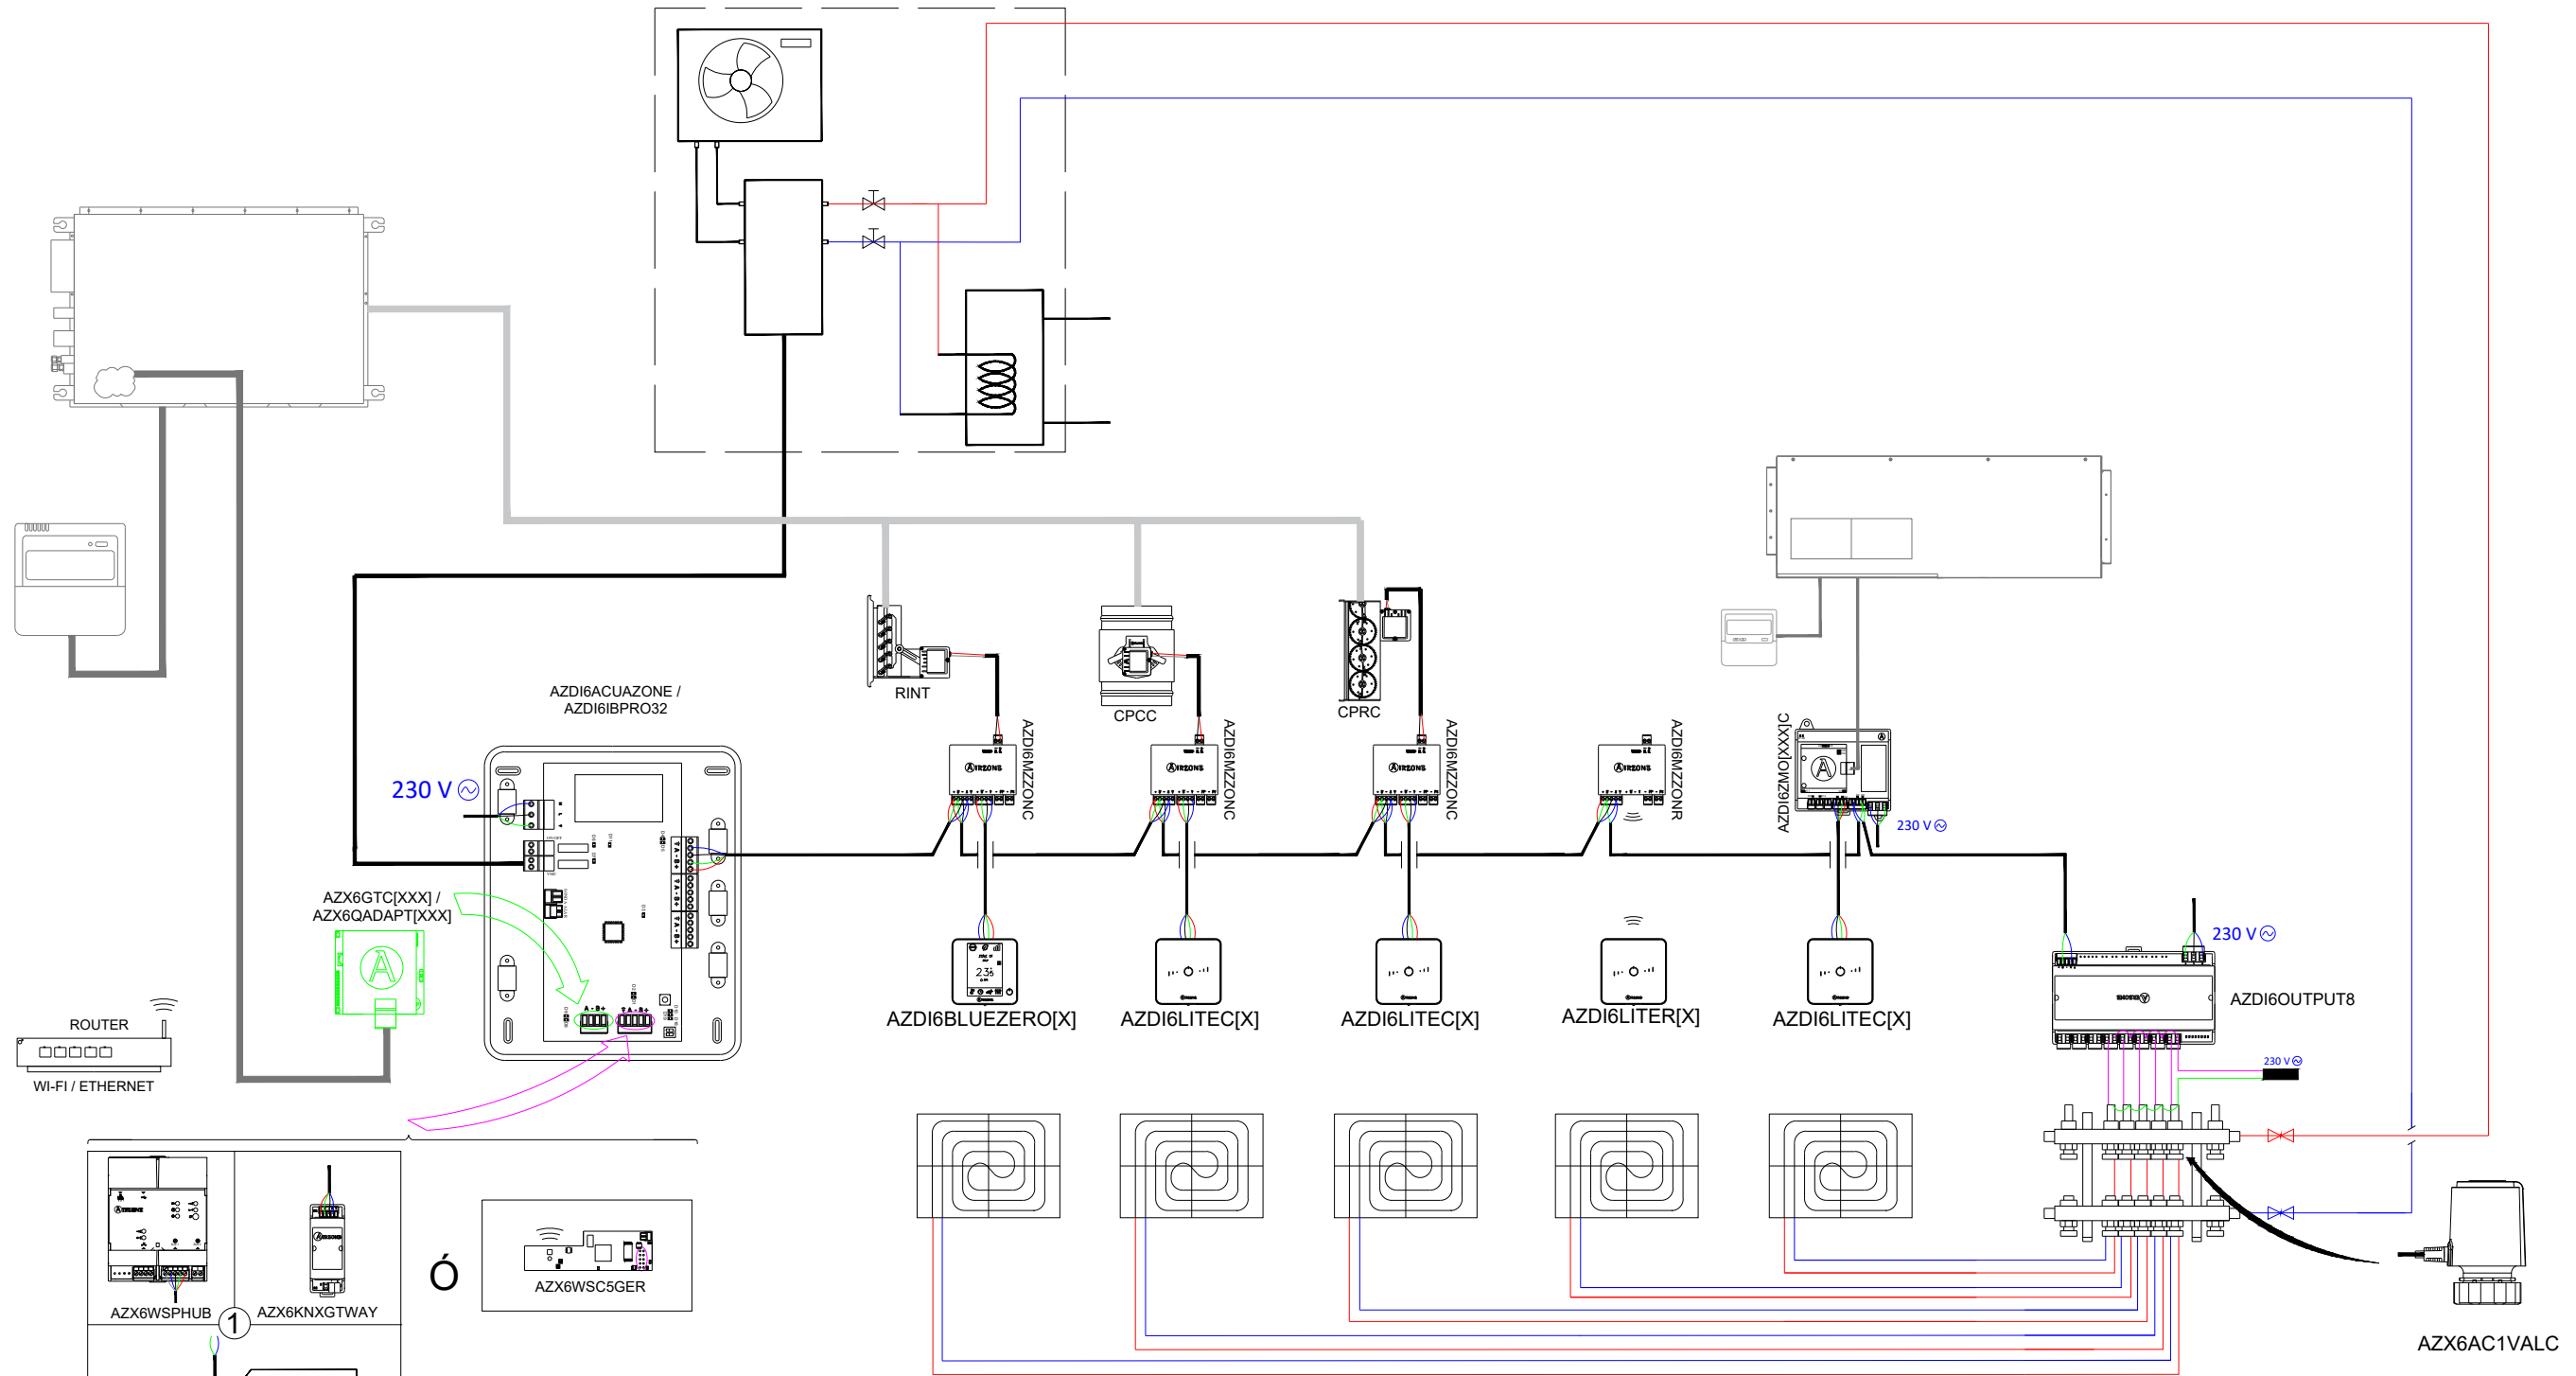

EQUIPO INVERTER DE CONDUCTOS ZONIFICADO E INDIVIDUAL CON ELEMENTO RADIANTE HASTA 32 ZONAS

ES

AZDI6ACUAZONE	CENTRAL DE SISTEMA AIRZONE ACUAZONE
AZDI6BLUEZEROC[X]	TERMOSTATO BLUEFACE ZERO [COLOR] AIRZONE
AZDI6THINK[R][X]	TERMOSTATO [RADIO] THINK [COLOR] AIRZONE
AZDI6LITE[C/R][X]	TERMOSTATO [CABLE/RADIO] LITE [COLOR] AIRZONE
AZDI6MZZON[C/R]	MÓDULO DE ZONA MOTOR [CABLE/RADIO] AIRZONE
AZX6KNXGTWAY	PASARELA DE INTEGRACIÓN KNX-AIRZONE
AZX6WSPHUB	WEBSERVER HUB AIRZONE CLOUD DUAL
AZX6WSC5GER	WEBSERVER AIRZONE CLOUD WIFI DUAL
AZX6GTC[XXX] / AZX6QADAPT[XXX]	PASARELA CONTROLADOR AIRZONE [MARCA]
AZDI6ZMO[XXX][C/R]	MÓDULO DE ZONA [CABLE/RADIO] AIRZONE UNIDAD INDIVIDUAL [MARCA]
AZDI6OUTPUT8	MÓDULO DE CONTROL DE ELEMENTOS RADIANTES AIRZONE
AZX6AC1VALC	CABEZAL TERMOSTÁTICO CABLEADO AIRZONE VALC

UNIDADE INVERTER DE CONDUTAS ZONIFICADA E INDIVIDUAL COM ELEMENTO RADIANTE ATÉ 32 ZONAS

PT

OU

AZDI6ACUAZONE	CENTRAL DO SISTEMA AIRZONE ACUAZONE
AZDI6BLUEZEROC[X]	TERMOSTATO BLUEFACE ZERO [COR] AIRZONE
AZDI6THINK[R][X]	TERMOSTATO [RADIO] THINK [COR] AIRZONE
AZDI6LITE[C/R][X]	TERMOSTATO [CABO/RADIO] LITE [COR] AIRZONE
AZDI6MZZON[C/R]	MÓDULO DE ZONA MOTOR [CABO/RADIO] AIRZONE
AZX6KNXGTWAY	GATEWAY DE INTEGRAÇÃO KNX-AIRZONE
AZX6WSPHUB	WEBSERVER HUB AIRZONE CLOUD DUAL
AZX6WSC5GER	WEBSERVER AIRZONE CLOUD WIFI DUAL
AZX6GTC[XXX] / AZX6QADAPT[XXX]	GATEWAY CONTROLADOR AIRZONE [MARCA]
AZDI6ZMO[XXX][C/R]	MÓDULO UNIDADE INDIVIDUAL [CABO/RADIO] AIRZONE [MARCA]
AZDI6OUTPUT8	MÓDULO DE CONTROLO DE ELEMENTOS RADIANTES AIRZONE
AZX6AC1VALC	CABEÇA TERMOSTÁTICA POR CABO AIRZONE VALC

PIANO SCHEMA D'INSTALLAZIONE

PIANO 2/2

DISEGNATO DA : UFFICIO PROGETTI ALTRA CORPORACIÓN

DATA : 2023

TITOLO : UNITÀ AD ESPANSIONE DIRETTA CANALIZZATE ZONIFICATE E INDIVIDUALI CON IMPIANTO RADIANTE FINO A 32 ZONE