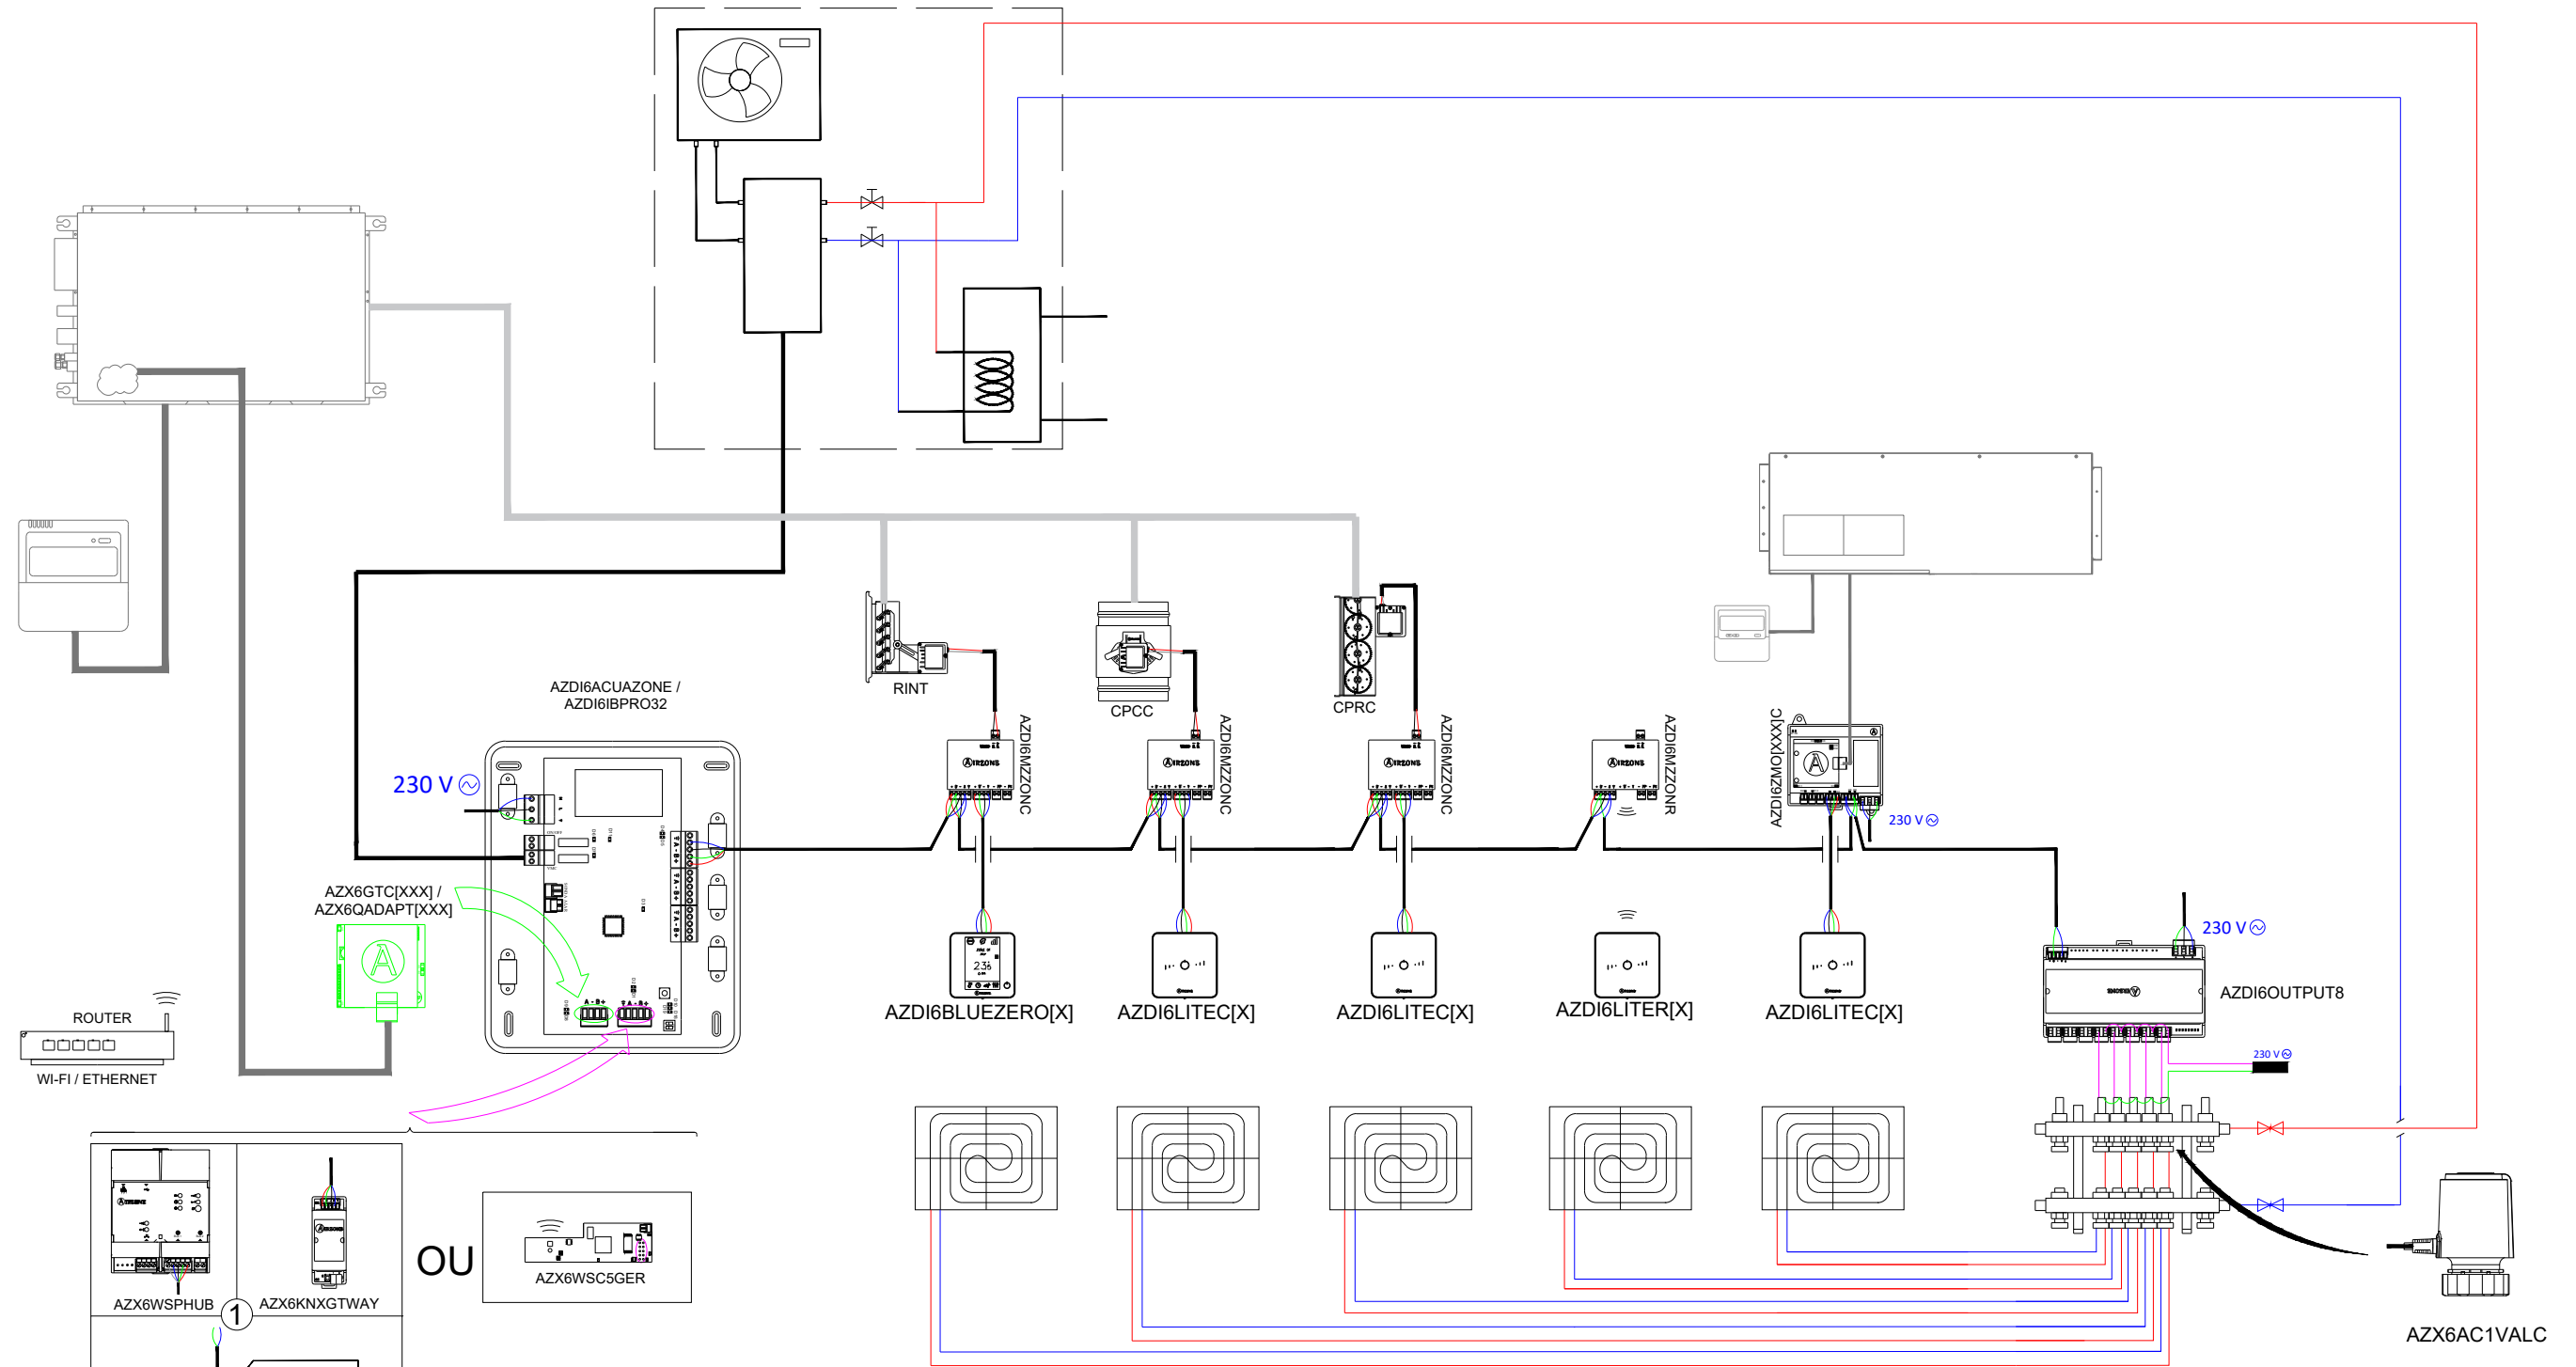

EQUIPO INVERTER DE CONDUCTOS ZONIFICADO E INDIVIDUAL CON ELEMENTO RADIANTE HASTA 32 ZONAS

ES

AZDI6ACUAZONE	CENTRAL DE SISTEMA AIRZONE ACUAZONE
AZDI6BLUEZEROC[X]	TERMOSTATO BLUEFACE ZERO [COLOR] AIRZONE
AZDI6THINK[R][X]	TERMOSTATO [RADIO] THINK [COLOR] AIRZONE
AZDI6LITE[C/R][X]	TERMOSTATO [CABLE/RADIO] LITE [COLOR] AIRZONE
AZDI6MZZON[C/R]	MÓDULO DE ZONA MOTOR [CABLE/RADIO] AIRZONE
AZX6KNXGTWAY	PASARELA DE INTEGRACIÓN KNX-AIRZONE
AZX6WSPHUB	WEBSERVER HUB AIRZONE CLOUD DUAL
AZX6WSC5GER	WEBSERVER AIRZONE CLOUD WIFI DUAL
AZX6GTC[XXX] / AZX6QADAPT[XXX]	PASARELA CONTROLADOR AIRZONE [MARCA]
AZDI6ZMO[XXX][C/R]	MÓDULO DE ZONA [CABLE/RADIO] AIRZONE UNIDAD INDIVIDUAL [MARCA]
AZDI6OUTPUT8	MÓDULO DE CONTROL DE ELEMENTOS RADIANTES AIRZONE
AZX6AC1VALC	CABEZAL TERMOSTÁTICO CABLEADO AIRZONE VALC

UNIDADE INVERTER DE CONDUTAS ZONIFICADA E INDIVIDUAL COM ELEMENTO RADIANTE ATÉ 32 ZONAS

PT

OU

AZDI6ACUAZONE	CENTRAL DO SISTEMA AIRZONE ACUAZONE
AZDI6BLUEZEROC[X]	TERMOSTATO BLUEFACE ZERO [COR] AIRZONE
AZDI6THINK[R][X]	TERMOSTATO [RADIO] THINK [COR] AIRZONE
AZDI6LITE[C/R][X]	TERMOSTATO [CABO/RADIO] LITE [COR] AIRZONE
AZDI6MZZON[C/R]	MÓDULO DE ZONA MOTOR [CABO/RADIO] AIRZONE
AZX6KNXGTWAY	GATEWAY DE INTEGRAÇÃO KNX-AIRZONE
AZX6WSPHUB	WEBSERVER HUB AIRZONE CLOUD DUAL
AZX6WSC5GER	WEBSERVER AIRZONE CLOUD WIFI DUAL
AZX6GTC[XXX] / AZX6QADAPT[XXX]	GATEWAY CONTROLADOR AIRZONE [MARCA]
AZDI6ZMO[XXX][C/R]	MÓDULO UNIDADE INDIVIDUAL [CABO/RADIO] AIRZONE [MARCA]
AZDI6OUTPUT8	MÓDULO DE CONTROLO DE ELEMENTOS RADIANTES AIRZONE
AZX6AC1VALC	CABEÇA TERMOSTÁTICA POR CABO AIRZONE VALC

PIANO SCHEMA D'INSTALLAZIONE

PIANO 2/2

DISEGNATO DA : UFFICIO PROGETTI ALTRA CORPORACIÓN

DATA : 2023

TITOLO : UNITÀ AD ESPANSIONE DIRETTA CANALIZZATE ZONIFICATE E INDIVIDUALI CON IMPIANTO RADIANTE FINO A 32 ZONE