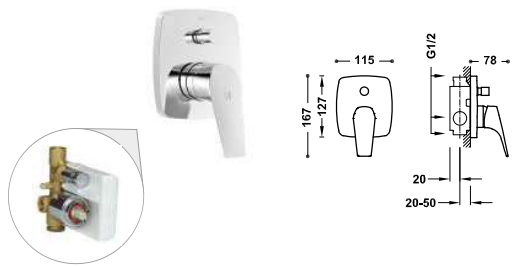

Caja empotrada de 2 vías Rapid-box con grifo monomando para ducha y bañera

20828110

90,00 N

Kit de grifo monomando empotrado de 2 vías Rapid-box para ducha

21728004

368,00

Kit de grifo monomando empotrado de 2 vías Rapid-box para ducha

21728003

341,00

GRIFOS EMPOTRADOS

Grifo monomando empotrado de 1 vía para ducha
Cuerpo empotrado incluido.

21717701

92,00

Grifo monomando empotrado de 2 vías para bañera y ducha
Cuerpo empotrado incluido. Inversor de 2 vías.

21718001

132,00

GRIFOS TERMOSTÁTICOS MURALES

Conjunto de grifo termostático mural Over-wall de 2 vías
para ducha

19039301

411,00

- Con inversor integrado en el regulador de caudal.
- Volante redondo de ABS.
- Rociador de ducha orientable: Ø 250 mm.
- Soporte deslizante y orientable para ducha de mano.
- Ducha de mano anticalcárea: Ø 100 mm.
- Flexo metálico.

Conjunto de grifo termostático mural Over-wall de 2 vías para ducha

19038701

483,00

- Con inversor integrado en el regulador de caudal.
- Volante redondo de ABS.
- Barra de ducha telescópica.
- Rociador de ducha orientable de acero inoxidable: \varnothing 300 mm.
- Soporte deslizante y orientable para ducha de mano.
- Ducha de mano anticalcárea.
- Flexo metálico.