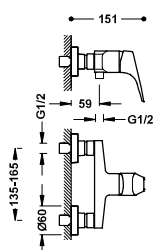

21712301

170,00

GRIFOS MURALES

Grifo monomando mural para ducha
Sin complementos.

21726701

80,00

29903504

Grifo monomando mural para ducha
Ducha de mano anticalcárea 120x120 mm. (3 tipos de chorro). Soporte orientable para ducha de mano. Flexo metálico.

21717001

120,00

29903504

Conjunto de grifo monomando mural de 2 vías para ducha

21719101

293,00

- Con inversor integrado en la barra de ducha.
- Rociador de ducha orientable: 242x242 mm.
- Soporte deslizante y orientable para ducha de mano.
- Ducha de mano anticalcárea 120x120 mm. (3 tipos de chorro).
- Flexo metálico.