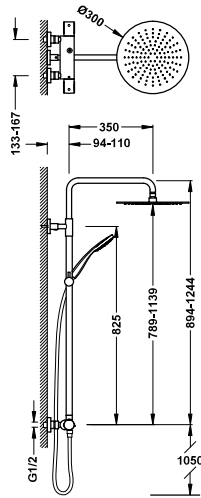

21728003

341,00

GRIFOS EMPOTRADOS

Grifo monomando empotrado de 1 vía para ducha
Cuerpo empotrado incluido.

21717701

92,00

Grifo monomando empotrado de 2 vías para bañera y ducha
Cuerpo empotrado incluido. Inversor de 2 vías.

21718001

132,00

GRIFOS TERMOSTÁTICOS MURALES

Conjunto de grifo termostático mural Over-wall de 2 vías
para ducha

19039301

411,00

- Con inversor integrado en el regulador de caudal.
- Volante redondo de ABS.
- Rociador de ducha orientable: Ø 250 mm.
- Soporte deslizante y orientable para ducha de mano.
- Ducha de mano anticalcárea: Ø 100 mm.
- Flexo metálico.

Conjunto de grifo termostático mural Over-wall de 2 vías para ducha

19038701

483,00

- Con inversor integrado en el regulador de caudal.
- Volante redondo de ABS.
- Barra de ducha telescópica.
- Rociador de ducha orientable de acero inoxidable: \varnothing 300 mm.
- Soporte deslizante y orientable para ducha de mano.
- Ducha de mano anticalcárea.
- Flexo metálico.

GRIFOS TERMOSTÁTICOS EMPOTRADOS

Kit de grifo termostático empotrado de 2 vías Therm-box para ducha

21725003

391,00

- Cuerpo empotrado incluido.
- Volante redondo de ABS con control de temperatura. Distribuidor cerámico de 2 vías.
- Brazo a techo con rociador de ducha orientable: 242x242 mm.
- Soporte para ducha de mano con toma de agua a pared.
- Ducha de mano anticalcárea 120x120 mm. (3 tipos de chorro).
- Flexo metálico.