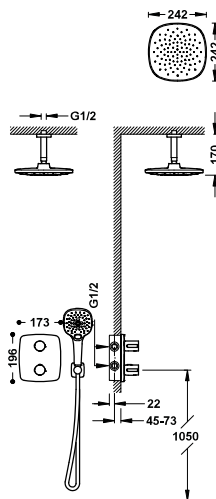

21718001

132,00

GRIFOS TERMOSTÁTICOS MURALES

Conjunto de grifo termostático mural Over-wall de 2 vías
para ducha

19039301

411,00

- Con inversor integrado en el regulador de caudal.
- Volante redondo de ABS.
- Rociador de ducha orientable: Ø 250 mm.
- Soporte deslizante y orientable para ducha de mano.
- Ducha de mano anticalcárea: Ø 100 mm.
- Flexo metálico.

Conjunto de grifo termostático mural Over-wall de 2 vías para ducha

19038701

483,00

- Con inversor integrado en el regulador de caudal.
- Volante redondo de ABS.
- Barra de ducha telescópica.
- Rociador de ducha orientable de acero inoxidable: \varnothing 300 mm.
- Soporte deslizante y orientable para ducha de mano.
- Ducha de mano anticalcárea.
- Flexo metálico.

GRIFOS TERMOSTÁTICOS EMPOTRADOS

Kit de grifo termostático empotrado de 2 vías Therm-box para ducha

21725003

391,00

- Cuerpo empotrado incluido.
- Volante redondo de ABS con control de temperatura. Distribuidor cerámico de 2 vías.
- Brazo a techo con rociador de ducha orientable: 242x242 mm.
- Soporte para ducha de mano con toma de agua a pared.
- Ducha de mano anticalcárea 120x120 mm. (3 tipos de chorro).
- Flexo metálico.

Kit de grifo termostático empotrado de 2 vías Therm-box para ducha

21725004

419,00

- Cuerpo empotrado incluido.
- Volante redondo de ABS con control de temperatura. Distribuidor cerámico de 2 vías.
- Brazo a pared con rociador de ducha orientable: 242x242 mm.
- Soporte para ducha de mano con toma de agua a pared.
- Ducha de mano anticalcárea 120x120 mm. (3 tipos de chorro).
- Flexo metálico.