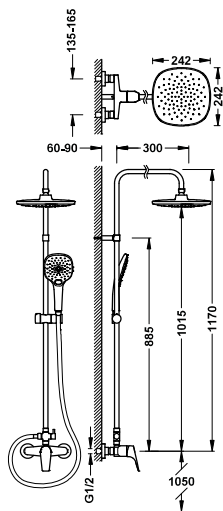

21716701

100,00

29903504

Grifo monomando mural para bañera y ducha
Sin complementos.

21727001

100,00

29903504

Grifo monomando mural para bañera y ducha
Ducha de mano anticalcárea 120x120 mm. (3 tipos de chorro). Soporte orientable para ducha de mano. Flexo metálico.

21717001

120,00

29903504

Conjunto de grifo monomando mural de 2 vías para ducha

21719101

293,00

- Con inversor integrado en la barra de ducha.
- Rociador de ducha orientable: 242x242 mm.
- Soporte deslizante y orientable para ducha de mano.
- Ducha de mano anticalcárea 120x120 mm. (3 tipos de chorro).
- Flexo metálico.

29903504

Conjunto de grifo monomando mural de 2 vías para ducha

21731221

445,00

- Con inversor integrado en la barra de ducha.
- Barra de ducha telescópica.
- Rociador de ducha orientable: 242x242 mm.
- Soporte deslizante y orientable para ducha de mano.
- Ducha de mano anticalcárea 120x120 mm. (3 tipos de chorro).
- Flexo metálico.