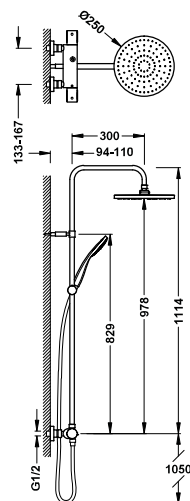

Caja empotrada de 2 vías Rapid-box con grifo monomando para ducha y bañera

20828110

90,00 N

Kit de grifo monomando empotrado de 2 vías Rapid-box para ducha

21728004

368,00

Kit de grifo monomando empotrado de 2 vías Rapid-box para ducha

21728003

341,00

GRIFOS EMPOTRADOS

Grifo monomando empotrado de 1 vía para ducha
Cuerpo empotrado incluido.

21717701

92,00

Grifo monomando empotrado de 2 vías para bañera y ducha
Cuerpo empotrado incluido. Inversor de 2 vías.

21718001

132,00

GRIFOS TERMOSTÁTICOS MURALES

Conjunto de grifo termostático mural Over-wall de 2 vías
para ducha

19039301

411,00

- Con inversor integrado en el regulador de caudal.
- Volante redondo de ABS.
- Rociador de ducha orientable: Ø 250 mm.
- Soporte deslizante y orientable para ducha de mano.
- Ducha de mano anticalcárea: Ø 100 mm.
- Flexo metálico.

Conjunto de grifo termostático mural Over-wall de 2 vías para ducha

19038701

483,00

- Con inversor integrado en el regulador de caudal.
- Volante redondo de ABS.
- Barra de ducha telescópica.
- Rociador de ducha orientable de acero inoxidable: \varnothing 300 mm.
- Soporte deslizante y orientable para ducha de mano.
- Ducha de mano anticalcárea.
- Flexo metálico.