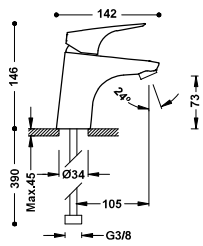

Acabados disponibles:

CR

192

TRES

GRIFOS PARA LAVABO

Grifo monomando para lavabo
Latiguillos de alimentación flexibles G3/8.

21710303

75,00