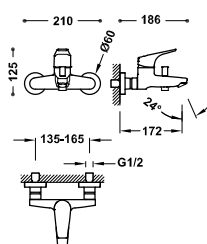

21716701

100,00

29903504

Grifo monomando mural para bañera y ducha
Sin complementos.

21727001

100,00

29903504

Grifo monomando mural para bañera y ducha
Ducha de mano anticalcárea 120x120 mm. (3 tipos de chorro). Soporte orientable para ducha de mano. Flexo metálico.

21717001

120,00

29903504

Conjunto de grifo monomando mural de 2 vías para ducha

21719101

293,00

- Con inversor integrado en la barra de ducha.
- Rociador de ducha orientable: 242x242 mm.
- Soporte deslizante y orientable para ducha de mano.
- Ducha de mano anticalcárea 120x120 mm. (3 tipos de chorro).
- Flexo metálico.

29903504

Conjunto de grifo monomando mural de 2 vías para ducha

21731221

445,00

- Con inversor integrado en la barra de ducha.
- Barra de ducha telescópica.
- Rociador de ducha orientable: 242x242 mm.
- Soporte deslizante y orientable para ducha de mano.
- Ducha de mano anticalcárea 120x120 mm. (3 tipos de chorro).
- Flexo metálico.