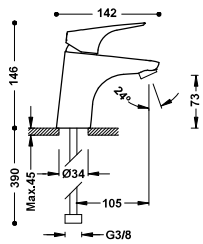

Acabados disponibles:

CR

192

TRES

GRIFOS PARA LAVABO

Grifo monomando para lavabo
Latiguillos de alimentación flexibles G3/8.

21710303

75,00