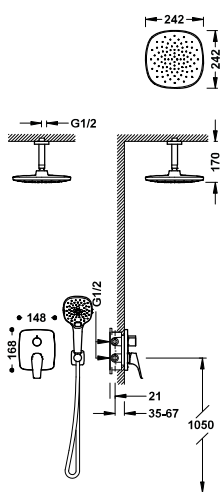

RAPID BOX

Caja empotrada de 1 vía Rapid-box con grifo monomando para ducha

20827810

80,00

Pieza vista para caja empotrada de 2 vías Rapid-box

21728110

75,00

Sólo parte vista. Incluye placa embellecedora, mando, volante distribuidor y tornillo de fijación oculto. **Caja empotrada no incluida.**

Caja empotrada de 2 vías Rapid-box con grifo monomando para ducha y bañera

20828110

90,00 N

Kit de grifo monomando empotrado de 2 vías Rapid-box para ducha

21728004

368,00

Kit de grifo monomando empotrado de 2 vías Rapid-box para ducha

21728003

341,00

GRIFOS EMPOTRADOS

Grifo monomando empotrado de 1 vía para ducha
Cuerpo empotrado incluido.

21717701

92,00

Grifo monomando empotrado de 2 vías para bañera y ducha
Cuerpo empotrado incluido. Inversor de 2 vías.

21718001

132,00

GRIFOS TERMOSTÁTICOS MURALES

Conjunto de grifo termostático mural Over-wall de 2 vías
para ducha

19039301

411,00

- Con inversor integrado en el regulador de caudal.
- Volante redondo de ABS.
- Rociador de ducha orientable: Ø 250 mm.
- Soporte deslizante y orientable para ducha de mano.
- Ducha de mano anticalcárea: Ø 100 mm.
- Flexo metálico.