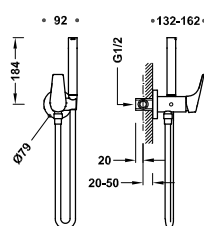

21730001

180,00

29902801

Grifo monomando empotrado para lavabo

Cuerpo empotrado indivisible con amortiguadores acústicos. Junta antihumedad. Caño de 240 mm.

21730002

190,00

GRIFOS PARA BIDÉ

29903504

Grifo monomando para bidé

Latiguillos de alimentación flexibles G3/8.

21712001

78,00

9134591

Grifo monomando empotrado con ducha para inodoro

Con agua fría o caliente. Ducha de mano con racor limitador a 5 l/min. y sistema antigoteo. Soporte fijo para la ducha de mano instalable a derecha o izquierda. Flexo satinado.