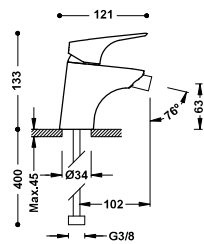

21730001

180,00

29902801

Grifo monomando empotrado para lavabo

Cuerpo empotrado indivisible con amortiguadores acústicos. Junta antihumedad. Caño de 240 mm.

21730002

190,00

GRIFOS PARA BIDÉ