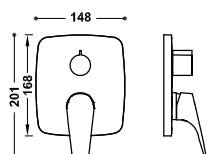

29903504

Conjunto de grifo monomando mural de 2 vías para ducha

21731221

445,00

- Con inversor integrado en la barra de ducha.
- Barra de ducha telescópica.
- Rociador de ducha orientable: 242x242 mm.
- Soporte deslizante y orientable para ducha de mano.
- Ducha de mano anticalcárea 120x120 mm. (3 tipos de chorro).
- Flexo metálico.

29903504

GRIFOS EMPOTRADOS RAPID-BOX

Pieza vista para caja empotrada de 1 vía Rapid-box

21727810

60,00

Sólo parte vista. Incluye placa embellecedora, mando, casquillo y tornillo de fijación oculto. **Caja empotrada no incluida.**

RAPID BOX

Caja empotrada de 1 vía Rapid-box con grifo monomando para ducha

20827810

80,00

Pieza vista para caja empotrada de 2 vías Rapid-box

21728110

75,00

Sólo parte vista. Incluye placa embellecedora, mando, volante distribuidor y tornillo de fijación oculto. **Caja empotrada no incluida.**