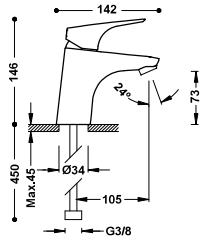

Grifo monomando ecoeficiente para lavabo
Latiguillos de alimentación flexibles G3/8.

21710401

83,00