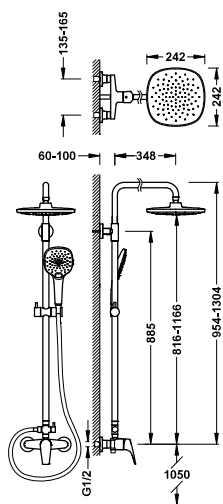

21717001

120,00

29903504

Conjunto de grifo monomando mural de 2 vías para ducha

21719101

293,00

- Con inversor integrado en la barra de ducha.
- Rociador de ducha orientable: 242x242 mm.
- Soporte deslizante y orientable para ducha de mano.
- Ducha de mano anticalcárea 120x120 mm. (3 tipos de chorro).
- Flexo metálico.

29903504

Conjunto de grifo monomando mural de 2 vías para ducha

21731221

445,00

- Con inversor integrado en la barra de ducha.
- Barra de ducha telescópica.
- Rociador de ducha orientable: 242x242 mm.
- Soporte deslizante y orientable para ducha de mano.
- Ducha de mano anticalcárea 120x120 mm. (3 tipos de chorro).
- Flexo metálico.

29903504

GRIFOS EMPOTRADOS RAPID-BOX

Pieza vista para caja empotrada de 1 vía Rapid-box

21727810

60,00

Sólo parte vista. Incluye placa embellecedora, mando, casquillo y tornillo de fijación oculto. **Caja empotrada no incluida.**