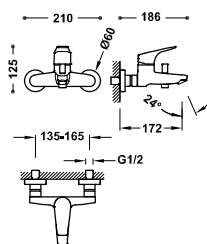

Grifo monomando mural para bañera y ducha
Sin complementos.

21727001

100,00

29903504