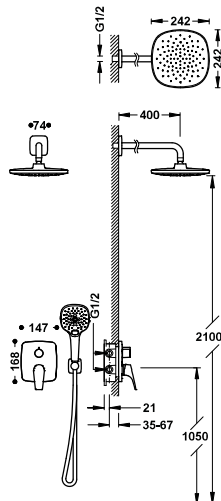

RAPID BOX

Caja empotrada de 1 vía Rapid-box con grifo monomando para ducha

20827810

80,00

Pieza vista para caja empotrada de 2 vías Rapid-box

21728110

75,00

Sólo parte vista. Incluye placa embellecedora, mando, volante distribuidor y tornillo de fijación oculto. **Caja empotrada no incluida.**

Caja empotrada de 2 vías Rapid-box con grifo monomando para ducha y bañera

20828110

90,00 N

Kit de grifo monomando empotrado de 2 vías Rapid-box para ducha

21728004

368,00

Kit de grifo monomando empotrado de 2 vías Rapid-box para ducha

21728003

341,00

GRIFOS EMPOTRADOS

Grifo monomando empotrado de 1 vía para ducha
Cuerpo empotrado incluido.

21717701

92,00

Grifo monomando empotrado de 2 vías para bañera y ducha
Cuerpo empotrado incluido. Inversor de 2 vías.

21718001

132,00

GRIFOS TERMOSTÁTICOS MURALES

Conjunto de grifo termostático mural Over-wall de 2 vías
para ducha

19039301

411,00

- Con inversor integrado en el regulador de caudal.
- Volante redondo de ABS.
- Rociador de ducha orientable: Ø 250 mm.
- Soporte deslizante y orientable para ducha de mano.
- Ducha de mano anticalcárea: Ø 100 mm.
- Flexo metálico.