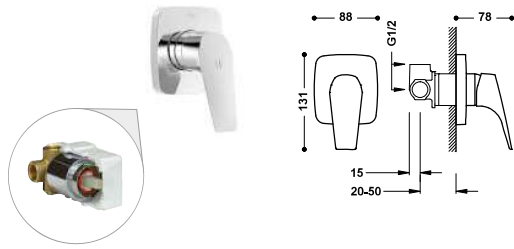

RAPID BOX

Caja empotrada de 1 vía Rapid-box con grifo monomando para ducha

20827810

80,00

Pieza vista para caja empotrada de 2 vías Rapid-box

21728110

75,00

Sólo parte vista. Incluye placa embellecedora, mando, volante distribuidor y tornillo de fijación oculto. **Caja empotrada no incluida.**

Caja empotrada de 2 vías Rapid-box con grifo monomando para ducha y bañera

20828110

90,00 N

Kit de grifo monomando empotrado de 2 vías Rapid-box para ducha

21728004

368,00

Kit de grifo monomando empotrado de 2 vías Rapid-box para ducha

21728003

341,00

GRIFOS EMPOTRADOS

Grifo monomando empotrado de 1 vía para ducha
Cuerpo empotrado incluido.

21717701

92,00

Grifo monomando empotrado de 2 vías para bañera y ducha
Cuerpo empotrado incluido. Inversor de 2 vías.

21718001

132,00

GRIFOS TERMOSTÁTICOS MURALES

Conjunto de grifo termostático mural Over-wall de 2 vías
para ducha

19039301

411,00

- Con inversor integrado en el regulador de caudal.
- Volante redondo de ABS.
- Rociador de ducha orientable: Ø 250 mm.
- Soporte deslizante y orientable para ducha de mano.
- Ducha de mano anticalcárea: Ø 100 mm.
- Flexo metálico.