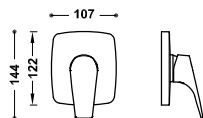

21717001

120,00

29903504

Conjunto de grifo monomando mural de 2 vías para ducha

21719101

293,00

- Con inversor integrado en la barra de ducha.
- Rociador de ducha orientable: 242x242 mm.
- Soporte deslizante y orientable para ducha de mano.
- Ducha de mano anticalcárea 120x120 mm. (3 tipos de chorro).
- Flexo metálico.

29903504

Conjunto de grifo monomando mural de 2 vías para ducha

21731221

445,00

- Con inversor integrado en la barra de ducha.
- Barra de ducha telescópica.
- Rociador de ducha orientable: 242x242 mm.
- Soporte deslizante y orientable para ducha de mano.
- Ducha de mano anticalcárea 120x120 mm. (3 tipos de chorro).
- Flexo metálico.

29903504

GRIFOS EMPOTRADOS RAPID-BOX

Pieza vista para caja empotrada de 1 vía Rapid-box

21727810

60,00

Sólo parte vista. Incluye placa embellecedora, mando, casquillo y tornillo de fijación oculto. **Caja empotrada no incluida.**