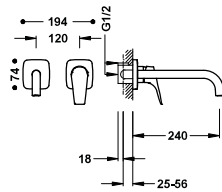

29902801

Grifo monomando empotrado para lavabo

Cuerpo empotrado indivisible con amortiguadores acústicos. Junta antihumedad. Caño de 240 mm.

21730002

190,00