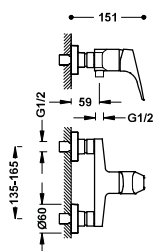

GRIFOS MURALES

Grifo monomando mural para ducha
Sin complementos.

21726701

80,00

29903504