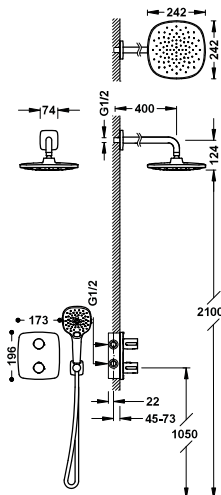

21718001

132,00

GRIFOS TERMOSTÁTICOS MURALES

Conjunto de grifo termostático mural Over-wall de 2 vías
para ducha

19039301

411,00

- Con inversor integrado en el regulador de caudal.
- Volante redondo de ABS.
- Rociador de ducha orientable: Ø 250 mm.
- Soporte deslizante y orientable para ducha de mano.
- Ducha de mano anticalcárea: Ø 100 mm.
- Flexo metálico.

Conjunto de grifo termostático mural Over-wall de 2 vías para ducha

19038701

483,00

- Con inversor integrado en el regulador de caudal.
- Volante redondo de ABS.
- Barra de ducha telescópica.
- Rociador de ducha orientable de acero inoxidable: \varnothing 300 mm.
- Soporte deslizante y orientable para ducha de mano.
- Ducha de mano anticalcárea.
- Flexo metálico.

GRIFOS TERMOSTÁTICOS EMPOTRADOS

Kit de grifo termostático empotrado de 2 vías Therm-box para ducha

21725003

391,00

- Cuerpo empotrado incluido.
- Volante redondo de ABS con control de temperatura. Distribuidor cerámico de 2 vías.
- Brazo a techo con rociador de ducha orientable: 242x242 mm.
- Soporte para ducha de mano con toma de agua a pared.
- Ducha de mano anticalcárea 120x120 mm. (3 tipos de chorro).
- Flexo metálico.

Kit de grifo termostático empotrado de 2 vías Therm-box para ducha

21725004

419,00

- Cuerpo empotrado incluido.
- Volante redondo de ABS con control de temperatura. Distribuidor cerámico de 2 vías.
- Brazo a pared con rociador de ducha orientable: 242x242 mm.
- Soporte para ducha de mano con toma de agua a pared.
- Ducha de mano anticalcárea 120x120 mm. (3 tipos de chorro).
- Flexo metálico.