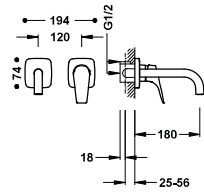

21720303

139,00

Grifo monomando alto para lavabo con Tres-Duo
Latiguillos de alimentación flexibles G3/8.

21720301

141,00

29902801

Grifo monomando empotrado para lavabo

Cuerpo empotrado indivisible con amortiguadores acústicos. Junta antihumedad. Caño de 180 mm.