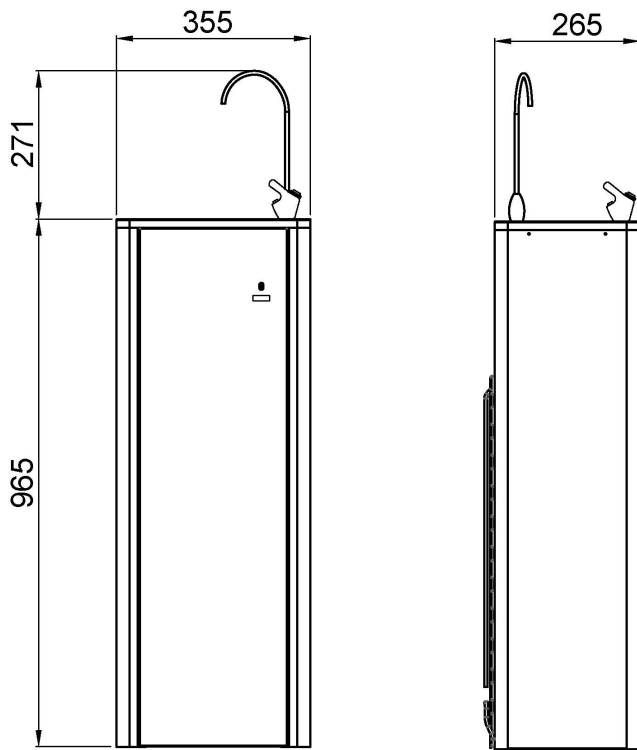

Texto sugerido para prescripción

Fuente de agua fría NOFER con grifo surtidor activado por sensor láser y caño llena vasos activado manualmente, con conexión a red hídrica y desagüe. Construcción en acero inoxidable AISI 304, acabado brillo. Capacidad de refrigeración de agua de 50 litros/hora. Dimensiones: 965 alto x 355 ancho x 265 fondo (mm). Altura total con caño llena-vasos: 1236 mm.

Características técnicas

Material: Acero inoxidable AISI 304

Acabado: Brillante

Dimensiones: 965 alto x 355 ancho x 265 fondo (mm)

Altura total: Con caño llena-vasos 1236 mm

Voltaje/Frecuencia: 220-240 V - 50/60 Hz

Refrigerante ecológico: R600 A

Presión de agua requerida: 0.7 - 3 bar

Filtros: Tipo PP y UDF instalados internamente

Peso neto/bruto: 24 kg

Entrada de agua: 3/8" G macho

Salida de agua: Tubo Ø18mm

Esquema dimensional