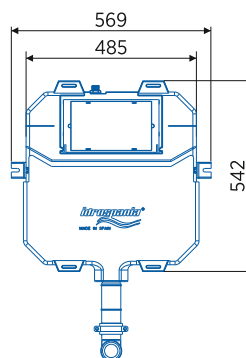

CUMPLE
NORMATIVA
UNE-EN 14055
EN 14124

Doble
descarga

Testado
x200.000

Espesor 9cm

Llenado
silencioso

Cisterna plástico
fabricada en
una sola pieza

Mod. Andrea

Placa de accionamiento
doble pulsador