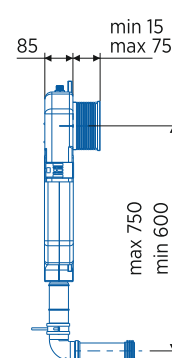

CUMPLE
NORMATIVA
UNE-EN 14055
EN 14124

Doble
descarga

Testado
x200.000

Espesor 9cm

Llenado
silencioso

Cisterna plástico
fabricada en
una sola pieza

Mod. Andrea

Placa de accionamiento
doble pulsador