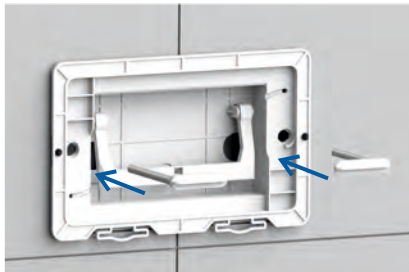

- Gama de cisternas que se adapta a las necesidades de cada baño
- Cisternas de espesor reducido 9cm
- Alta resistencia, soportan hasta 400kg
- Sin fugas, casco de la cisterna hecho de una sola pieza
- Piezas de recambio disponibles
- Vídeos de montaje para una instalación más sencilla
- Cumplen los estándares de calidad y normativas UNE-EN 14055 y EN 14124
- Fabricadas en España
- Garantía de 10 años para la estructura y 5 años para cisterna y componentes

Gama de Pulsadores

Fácil montaje gracias al sistema de cable

Tornillo de fijación de rápido ajuste

- Botones de fácil accionamiento
- Pulsador de doble descarga 3/6L
- Fabricados en polímeros de alta calidad
- Compatibles con todos nuestros modelos de cisterna
- Diferentes acabados para que se adapten a cualquier baño
- Sistema de cable de acero inoxidable