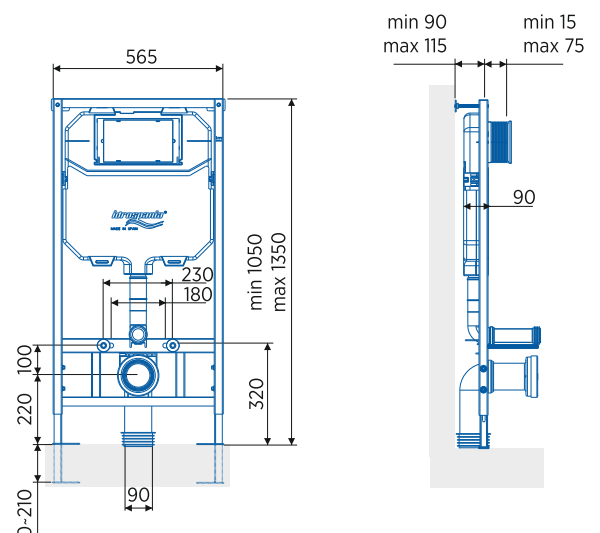

Mod. Tabarca

Cod. 40230

229,00€

Cisterna empotrada

Mecanismo cable doble
descarga 3/6 L

MADE IN SPAIN

CUMPLE
NORMATIVA
UNE-EN 14055
EN 14124

Doble
descarga

Testado
x200.000

Espesor 9cm

Llenado
silencioso

Resistencia

Cisterna plástico
fabricada en
una sola pieza