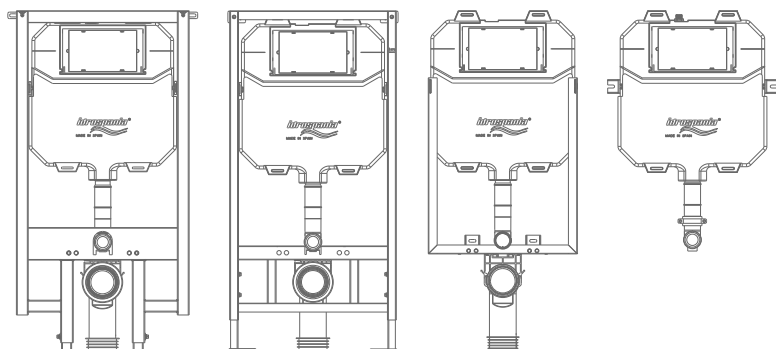

Gama de Cisternas empotradas

- ✓ Mejora la estética de su baño
- ✓ Mayor sensación de amplitud
- ✓ Facilidad en la limpieza
- ✓ Ahorro de agua
- ✓ Más silencioso

- Gama de cisternas que se adapta a las necesidades de cada baño
- Cisternas de espesor reducido 9cm
- Alta resistencia, soportan hasta 400kg
- Sin fugas, casco de la cisterna hecho de una sola pieza
- Piezas de recambio disponibles
- Vídeos de montaje para una instalación más sencilla
- Cumplen los estándares de calidad y normativas UNE-EN 14055 y EN 14124
- Fabricadas en España
- Garantía de 10 años para la estructura y 5 años para cisterna y componentes