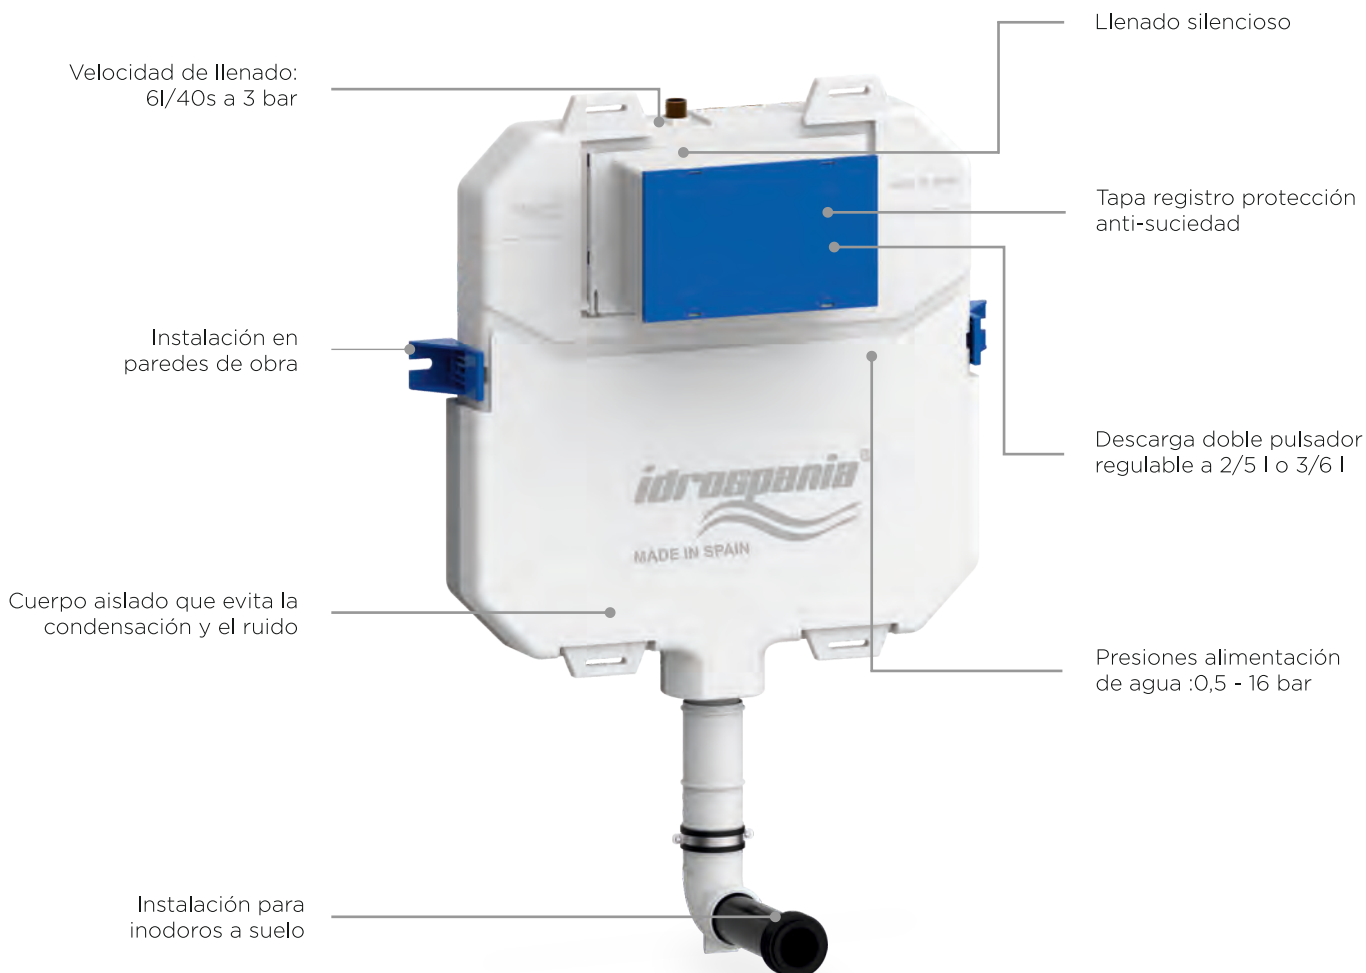

Gama de Pulsadores

Fácil montaje gracias al sistema de cable

Tornillo de fijación de rápido ajuste

- Botones de fácil accionamiento
- Pulsador de doble descarga 3/6L
- Fabricados en polímeros de alta calidad
- Compatibles con todos nuestros modelos de cisterna
- Diferentes acabados para que se adapten a cualquier baño
- Sistema de cable de acero inoxidable

Doble
descarga

Testado
x200.000

Espesor 9cm

Llenado
silencioso

Resistencia

Cisterna plástico
fabricada en
una sola pieza

Mod. Tabarca

Cod. 40230

Cisterna plástico
fabricada en
una sola pieza

Mod. Marbella

Cod. 40320

142,00€

Cisterna empotrada

Mecanismo cable doble
descarga 3/6 L

INCLUIDA
MALLA DE
ENLUCIDO

MADE IN SPAIN

CUMPLE
NORMATIVA
UNE-EN 14055
EN 14124

Doble
descarga

Testado
x200.000

Espesor 9cm

Llenado
silencioso

Cisterna plástico
fabricada en
una sola pieza

Mod. Andrea

Placa de accionamiento
doble pulsador