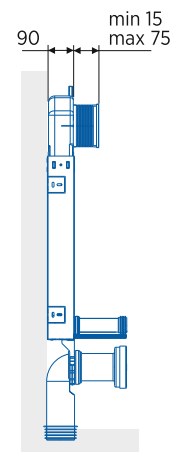

Mod. Málaga

Cod. 40240

178,00€

Cisterna empotrada

Mecanismo cable doble
descarga 3/6 L

INCLUIDA
MALLA DE
ENLUCIDO

MADE IN SPAIN

CUMPLE
NORMATIVA
UNE-EN 14055
EN 14124

Doble
descarga

Testado
x200.000

Espesor 9cm

Llenado
silencioso

Resistencia

Cisterna plástico
fabricada en
una sola pieza