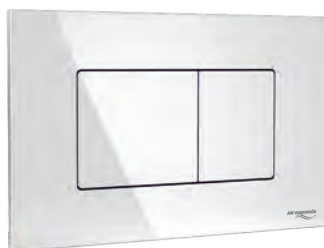

30371
ABS Cromo brillo
35,90€