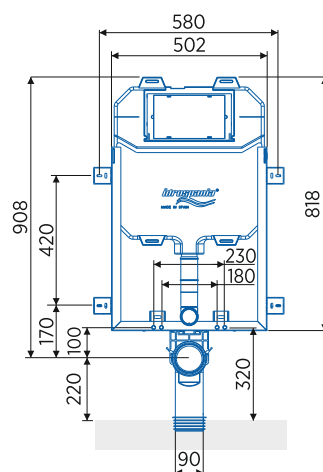

Mod. Málaga

Cod. 40240

178,00€

Cisterna empotrada

Mecanismo cable doble
descarga 3/6 L

INCLUIDA
MALLA DE
ENLUCIDO

MADE IN SPAIN

CUMPLE
NORMATIVA
UNE-EN 14055
EN 14124

Doble
descarga

Testado
x200.000

Espesor 9cm

Llenado
silencioso

Resistencia

Cisterna plástico
fabricada en
una sola pieza