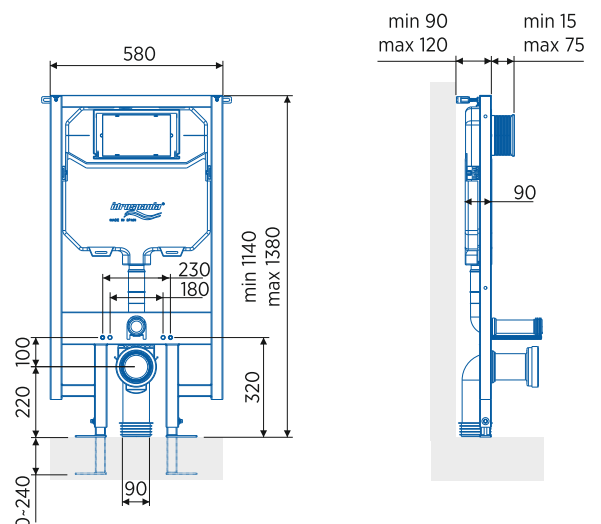

Doble
descarga

Testado
x200.000

Espesor 9cm

Llenado
silencioso

Resistencia

Cisterna plástico
fabricada en
una sola pieza

Mod. Tabarca

Cod. 40230

229,00€

Cisterna empotrada

Mecanismo cable doble
descarga 3/6 L

MADE IN SPAIN

CUMPLE
NORMATIVA
UNE-EN 14055
EN 14124

Doble
descarga

Testado
x200.000

Espesor 9cm