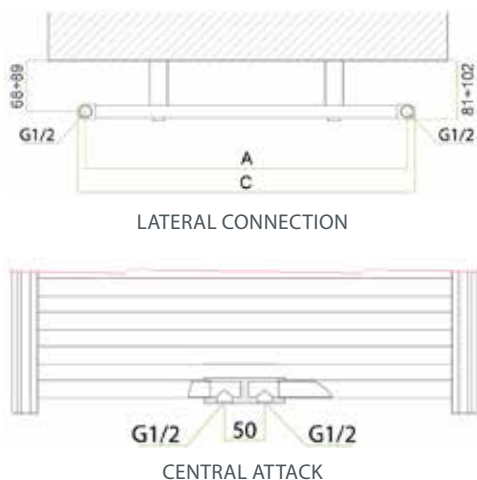

35 PIPES
Model 1740

29 PIPES
Model 1490

23 PIPES
Model 1160

16 PIPES
Model 860

Model	Height mm	Heat output					
		$\Delta T 20$	$\Delta T 30$	$\Delta T 40$	$\Delta T 50$	$\Delta T 60$	$\Delta T 70$
		W	W	W	W	W	W
860/400	858	116	188	266	348	433	521
860/450	858	118	196	280	370	464	562
860/500	858	127	211	302	399	501	607
860/550	858	136	226	324	428	537	651
860/600	858	145	241	346	457	574	696
1160/400	1152	152	248	350	458	571	687
1160/450	1152	160	265	380	502	630	763
1160/500	1152	173	288	412	544	684	829
1160/550	1152	187	310	444	587	737	894
1160/600	1152	200	333	477	630	791	959

Model	Height mm	Heat output					
		$\Delta T 20$	$\Delta T 30$	$\Delta T 40$	$\Delta T 50$	$\Delta T 60$	$\Delta T 70$
		W	W	W	W	W	W
1490/400	1488	197	322	455	595	741	892
1490/450	1488	209	347	497	658	826	1002
1490/500	1488	228	378	542	717	900	1092
1490/550	1488	247	410	587	776	975	1182
1490/600	1488	266	441	632	835	1049	1271
1740/400	1740	231	379	539	707	883	1065
1740/450	1740	250	413	590	778	976	1181
1740/500	1740	273	451	645	850	1066	1291
1740/550	1740	296	489	699	922	1156	1400
1740/600	1740	319	527	754	994	1247	1509

Model	Height	Depth	Centre distance	Length	Water capacity	Exponent	Coefficient	Price Connection Lateral €*	Price Connection Central €*
	mm	mm	mm	mm	litres	n	Km		
860/400	858	26	400	428	2,4	1,2015	3,1596	91,10	101,70
860/450	858	26	450	478	2,7	1,2443	2,8430	91,10	101,70
860/500	858	26	500	528	2,9	1,2468	3,0374	91,10	101,70
860/550	858	26	550	578	3,2	1,2492	3,2277	91,10	101,70
860/600	858	26	600	628	3,4	1,2517	3,4143	91,10	101,70
1160/400	1152	26	400	428	3,4	1,2029	4,1431	103,30	113,70
1160/450	1152	26	450	478	3,8	1,2479	3,8033	103,30	113,70
1160/500	1152	26	500	528	4,1	1,2487	4,1156	103,30	113,70
1160/550	1152	26	550	578	4,5	1,2495	4,4259	103,30	113,70
1160/600	1152	26	600	628	4,9	1,2502	4,7339	103,30	113,70
1490/400	1488	26	400	428	4,4	1,2045	5,3470	124,40	134,40
1490/450	1488	26	450	478	4,8	1,2520	4,9057	124,40	134,40
1490/500	1488	26	500	528	5,2	1,2509	5,3720	124,40	134,40
1490/550	1488	26	550	578	5,7	1,2497	5,8423	124,40	134,40
1490/600	1488	26	600	628	6,1	1,2486	6,3166	124,40	134,40
1740/400	1740	26	400	428	5,3	1,2182	6,0193	134,40	145,00
1740/450	1740	26	450	478	5,7	1,2406	6,0741	134,40	145,00
1740/500	1740	26	500	528	6,3	1,2408	6,6300	134,40	145,00
1740/550	1740	26	550	578	6,8	1,2410	7,1851	134,40	145,00
1740/600	1740	26	600	628	7,5	1,2412	7,7391	134,40	145,00

* The prices indicated refer to the PURE WHITE RAL 9010 colour (Cod. 04).

Maximum working pressure: 1600 kpa (16 bar) Maximum working temperature: 120 °C

Characteristic equation of the model $\Phi = Km \Delta T^n$

The thermal efficiency values shown comply with the European Standard EN 442-1:2014 and are certified by the MRT Lab of the Milan Polytechnic, notified body N°1695.