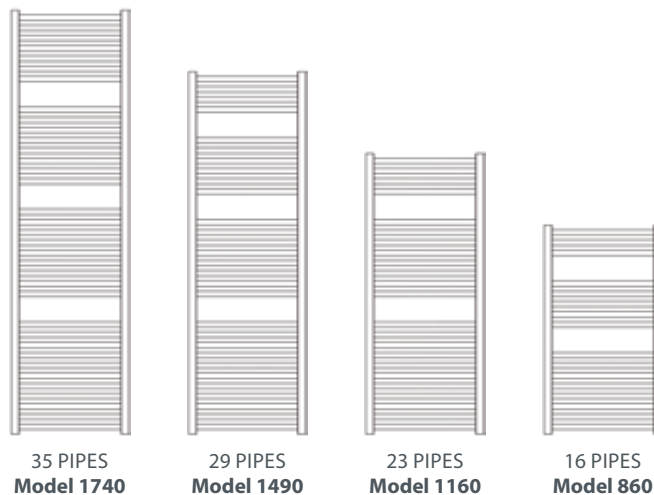

**Corrosion resistance**

<b>Centre-to-centre distances (mm)</b>	400 - 450 - 500 - 550 - 600
<b>Heights (mm)</b>	858 - 1152 - 1488 - 1740
<b>Colours</b>	see colors table
<b>Maximum working pressure</b>	16 bar
<b>Test pressure</b>	24 bar
<b>Included in the package</b>	Installation kit
<b>Aleternum treatment</b>	Supplied as standard

35 PIPES  
Model 1740

29 PIPES  
Model 1490

23 PIPES  
Model 1160

16 PIPES  
Model 860

Model	Height mm	Heat output					
		$\Delta T 20$	$\Delta T 30$	$\Delta T 40$	$\Delta T 50$	$\Delta T 60$	$\Delta T 70$
		W	W	W	W	W	W
860/400	858	116	188	266	348	433	521
860/450	858	118	196	280	370	464	562
860/500	858	127	211	302	399	501	607
860/550	858	136	226	324	428	537	651
860/600	858	145	241	346	457	574	696
1160/400	1152	152	248	350	458	571	687
1160/450	1152	160	265	380	502	630	763
1160/500	1152	173	288	412	544	684	829
1160/550	1152	187	310	444	587	737	894
1160/600	1152	200	333	477	630	791	959

Model	Height mm	Heat output					
		$\Delta T 20$	$\Delta T 30$	$\Delta T 40$	$\Delta T 50$	$\Delta T 60$	$\Delta T 70$
		W	W	W	W	W	W
1490/400	1488	197	322	455	595	741	892
1490/450	1488	209	347	497	658	826	1002
1490/500	1488	228	378	542	717	900	1092
1490/550	1488	247	410	587	776	975	1182
1490/600	1488	266	441	632	835	1049	1271
1740/400	1740	231	379	539	707	883	1065
1740/450	1740	250	413	590	778	976	1181
1740/500	1740	273	451	645	850	1066	1291
1740/550	1740	296	489	699	922	1156	1400
1740/600	1740	319	527	754	994	1247	1509