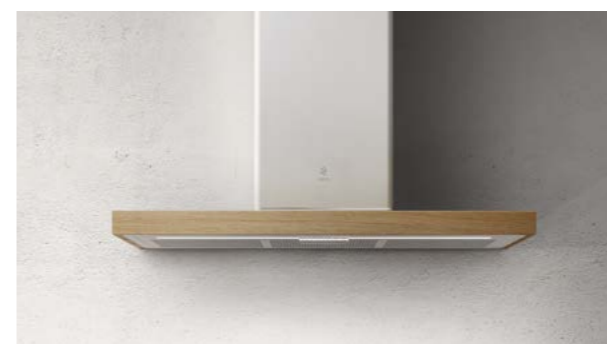

MODELO MODELO		
BIO WH/A 90 ROVERE	PRF0147266	1.692,50 €

ACCESORIOS ACESSÓRIOS		
Filtro de carbón regenerable Filtro de carvão regenerável	CFC0141725A	82,00 €
Kit filtrante primera instalación regenerable HP Kit filtrante da primeira instalação regenerável HP	KIT0160440	231,00 €
Filtro de carbón regenerable HP Filtro de carvão regenerável HP	CFC0140091	226,50 €
Kit estante pared roble 60cm Kit estante de parede de carvalho 60cm	KIT0120946	312,00 €
Control remoto blanco Control remoto branco	KIT0121468	84,50 €
Control remoto negro Control remoto preto	KIT0121469	84,50 €