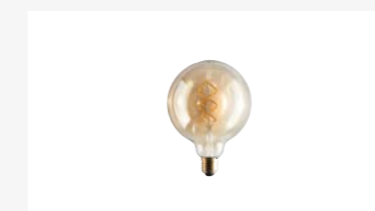

KIT0147863 40,50 €
Lámpara led esfera de oro
Lâmpada de led esfera de ouro