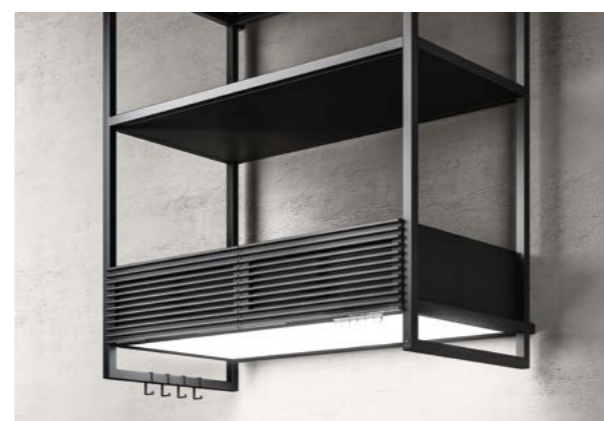

ARCH&LIGHTAIR

OPEN SUITE

MODELO	MODELO	
OPEN SUITE BL/F/80	PRF0166703	2.750,00 €
OPEN SUITE BL/F/160	PRF0167007	4.290,00 €

ACCESORIOS	ACESSÓRIOS		
Filtro de carbón regenerable	2 piezas	KIT0166765	121,00 €
Filtro de carvão regenerável	2 peças		
Kit módulo de aspiración		KIT0167073	2.200,00 €
Conj. de módulo para aspiração			
Kit módulo full Led	Conj. de módulo Led completo	KIT0166964	1.320,00 €
Kit estante vidrio extraclaro		KIT0166455	110,00 €
Conj. de prateleira de vidro extra claro			
Kit estante cristal ahumado		KIT0166463	110,00 €
Conj. de prateleira de vidro fumado			
Kit estante metal negro		KIT0166470	110,00 €
Conj. de prateleira de metal preto			
Kit estante malla metálica		KIT0166472	110,00 €
Conj. de prateleira em tela metálica			
Kit estante madera	Conj. de prateleira de madeira	KIT0166475	165,00 €
Kit armazón	Conj. de interligação de módulos	KIT0166963	440,00 €
Kit marco de estante	Conj. de moldura de prateleira	KIT0166768	275,00 €