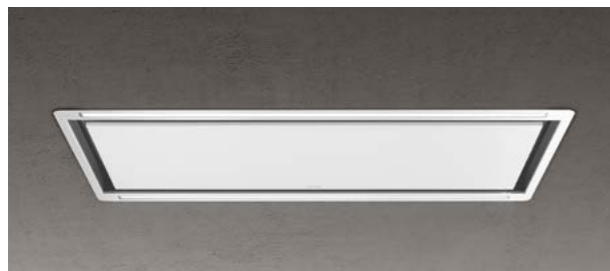

TECHO

HILIGHT-X

MODELO MODELO			
HILIGHT-X H30 IX/A/100	PRF0163520A	1.444,00 €	
HILIGHT-X H16 IX/A/100	PRF0167045A	1.444,00 €	
HILIGHT-X NO MOTOR IX/A/100	PRF0163523	1.155,00 €	
HILIGHT-X H30 WH/A/100	PRF0173444A	1.444,00 €	
HILIGHT-X H16 WH/A/100	PRF0173442A	1.444,00 €	
HILIGHT-X H30 BL/A/100	PRF0173445A	1.444,00 €	
HILIGHT-X H16 BL/A/100	PRF0173443A	1.444,00 €	

ACCESORIOS ACESSÓRIOS			
Kit de filtrado H30 Kit de filtragem H30	KIT0148449	64,00 €	
Kit de filtrado de alto rendimiento Kit de filtragem high performance	KIT0148450A	404,50 €	
Kit de filtrado regenerable Kit de filtragem regenerável	KIT0167743	196,50 €	
Control remoto blanco Control remoto branco	KIT0121468	84,50 €	
Control remoto negro Control remoto preto	KIT0121469	84,50 €	
Motor remoto interno Motor remoto interno	KIT0147879	1.143,50 €	
Motor remoto externo (pared) Motor remoto externo (parede)	KIT0147880	1.501,50 €	
Motor remoto externo (techo) Motor remoto externo (teto)	KIT0147881	2.656,50 €	
Motor remoto externo (techo inclinado) Motor remoto externo (teto inclinado)	KIT0147882	2.183,00 €	
Cable extensión motores remotos Extensão de cabo para usar motor em remoto	KIT0161392	34,50 €