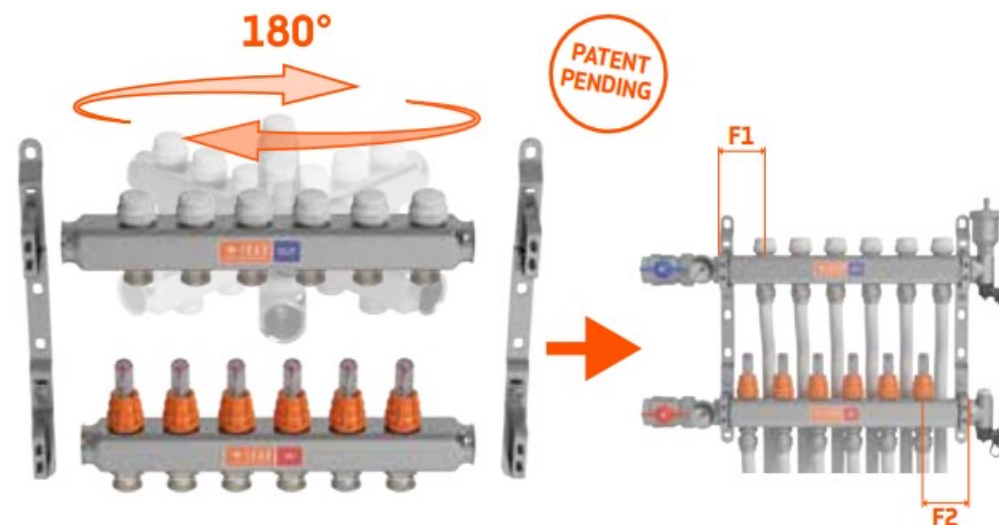

COL·LECTORS IVAR

- DE 2 A 13 CIRCUITS
- FABRICATS EN LLAUTÓ, INOX o PLÀSTIC
- AÏLLANTS DISPONIBLES PER A TOTS ELS TAMANYS
- DE 1", 1 1/4" O 1 1/2" o 2"
- CABALÍMETRES EN SEC
- PURGADORS MANUALS I AUTOMÀTICS
- INSTAL·LACIÓ BIDIRECCIONAL
- PROFUNDITATA REDUÏDA DE 80mm
- PROFUNDITAT STÀNDAR DE 110mm
- VÀLVULES BYPASS DISPONIBLES
- CAPÇALS ELÈCTRICS DISPONIBLES