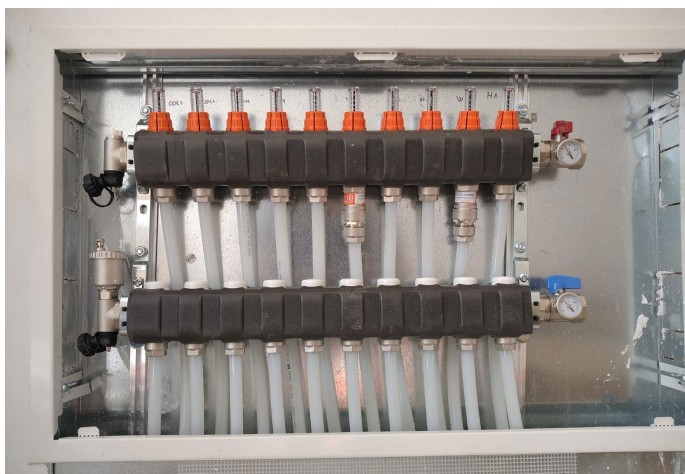

# TERRA TÈRMIC PREMIUM

- TERMOPLACA FABRICADA EN 30 o **35KG DE DENSITAT**
- COMPRESIÓ UNIFORME EN 826: 200KPa o **250kPa**
- **EQUIVALÈNCIA A UNA RESISTÈNCIA DE 2000 o 2500Kg per m<sup>2</sup>**
- BASE DE 1, 2, 3, 4, 5 I 6cm, ALTURA TOTAL DE 4 A 9cm
- PLASTIFICAT TARONJA AMB UN GRUIX DE 170 µm
- RESISTÈNCIA TÈRMICA DE 0,75 A 1,95 (m<sup>2</sup>k/W)
  
- **TUBERÍA PEX-A PREMIUM 16x2 D'ALTA QUALITAT I DURABILITAT**
- COL·LECTORS 100% INOX AMB **BAIXA PÈRDUA DE CARGA**
- BANDA PERIMETRAL 10/100mm **100% ADHESIVA, AMB "PITET"**
- CERTIFICATS **AENOR DE PRODUCTE I SISTEMA**

- PANELL RADIANT PLASTIFICAT o TERMOCONFORMAT
- TETONS MINI PER A UNA MÀXIMA DIFUSSIÓ i LINEALITAT
- UNIÓ ENTRE PANELLS PERFECTA
- TUBERIA PEX-A 5 CAPES 16x2 PREMIUM
- BANDA PERIMETRAL AMB “PITET” I ADHESIVA DURANT TOTA L’EXECUCIÓ
- CAIXES I COL·LECTOS D’ALTA QUALITAT