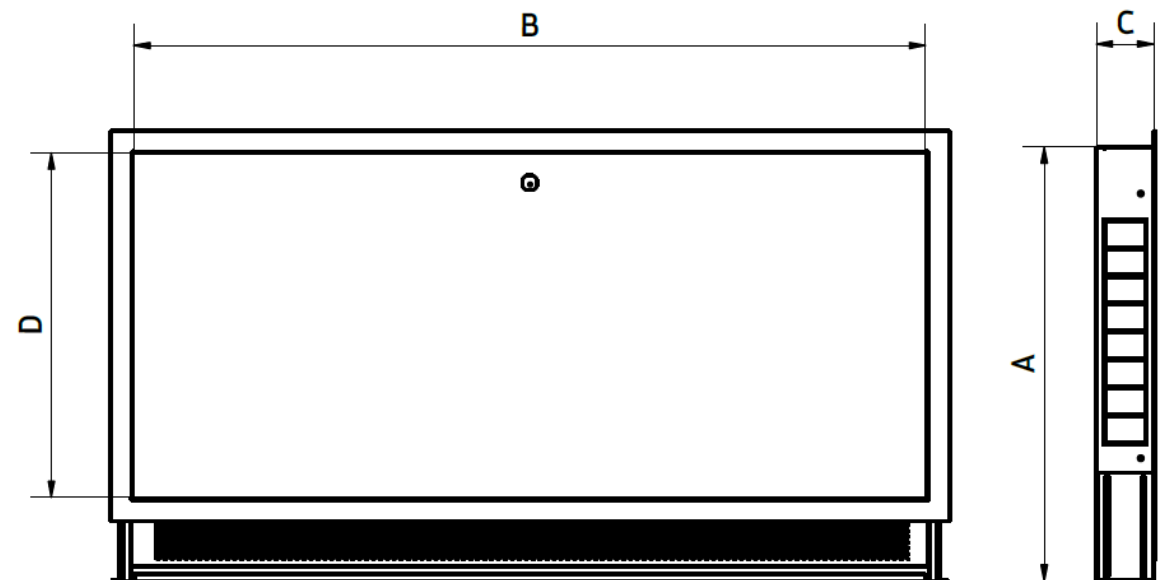

# CAIXES COL·LECTORS

- REGULABLE EN ALTURA I PROFUNDITAT
- PORTA DE FÀCIL EXTRACCIÓ
- INCLOU "TAPA D'OBRA"
- EVITEM RATLLADES, COPS, GUIX, BRUTÍCIA ETC.

- CAIXA DE 80 α 130mm DE PROFUNDITAT
- ALTURA DE 480mm "D"
- AMPLADA DE 500 α 1400mm "B"