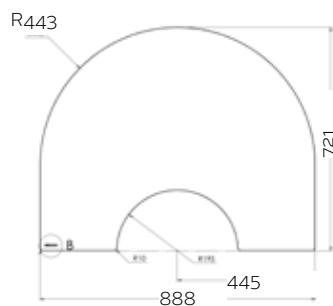

54746621  
109 kg  
**IVA incl 2.893,00**

**7393**  
leñero alto  
470 mm

DIN/EN Negro  
Morsø ref:  
Peso:  
PVP €: 2.472,00

54746821  
114 kg  
**IVA incl 2.991,00**

**7349**  
pedestal

DIN/EN Negro  
Morsø ref:  
Peso:  
PVP €: 2.541,00

54747121  
112 kg  
**IVA incl 3.075,00**

**7370**  
suspendida

DIN/EN Negra  
Morsø ref:  
Peso:  
PVP €: 2.472,00

54749021  
108 kg  
**IVA incl 2.991,00**

**7300** Cristal protección suelo

Morsø ref: 62929400  
PVP €: 344,00  
**IVA incl 416,00**  
No válido para 7349 / 7449  
Ancho: 888 mm - Fondo: 721 mm