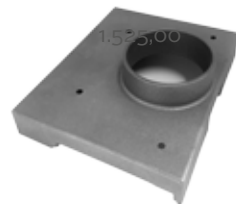

Conexión aire exterior trasera

Morsø ref: 54560200
PVP €: 151,00 **IVA incl 183,00**