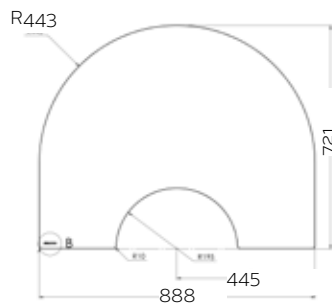

7400 Cristal protección suelo

Morsø ref: 62929400
PVP €: 344,00
No válido para 7349 / 7449
Ancho: 888 mm - Fondo: 721 mm
IVA incl 416,00