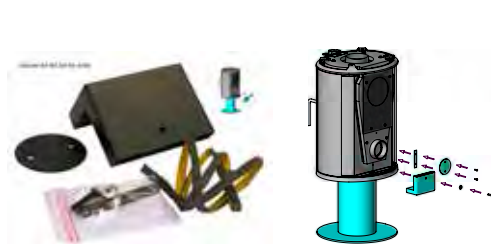

Kit aire exterior 6148 (desde abajo)

Morsø ref: 54612521
PVP €: 217,00 **IVA incl 263,00**