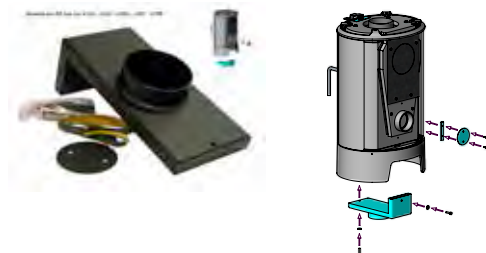

Kit aire exterior 6140, 6143, 6190 (desde abajo)

Morsø ref: 54612621
PVP €: 199,00 **IVA incl 241,00**