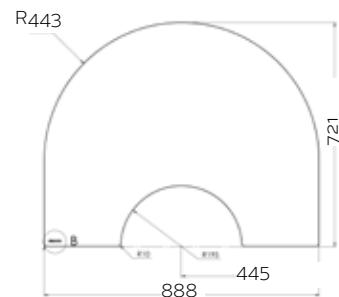

**7470**  
Cristales laterales  
suspendida

DIN/EN Negro  
Morsø ref:  
Peso:  
PVP €: 2.749,00

**A+**  
54749021  
108 kg  
IVA incl 3.326,00

**7400** Cristal protección suelo

Morsø ref: 62929400  
PVP €: 344,00  
No válido para 7349 / 7449  
Ancho: 888 mm - Fondo: 721 mm  
IVA incl 416,00