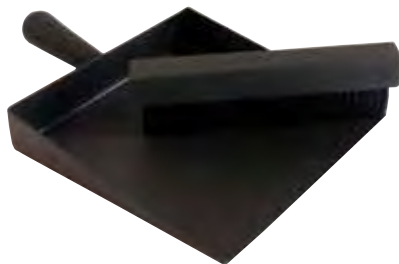

Cepillo y pala Morsø

Morsø ref: 62917221
PVP €: 46,00 **IVA incl 56,00**