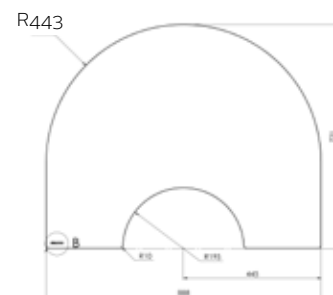

54747121  
112 kg  
**IVA incl 3.075,00**

**7370**  
suspendida

DIN/EN Negra  
Morsø ref:  
Peso:  
PVP €: 2.472,00

54749021  
108 kg  
**IVA incl 2.991,00**

**7300** Cristal protección suelo

Morsø ref: 62929400  
PVP €: 344,00  
**IVA incl 416,00**  
No válido para 7349 / 7449  
Ancho: 888 mm - Fondo: 721 mm