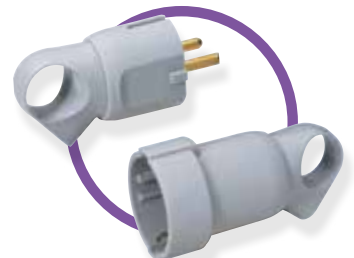

Clavija 2P+T 16A
050190 - Blanco
050192 - Gris
050193 - Negro

Base 2P+T 16A
050191 - Blanco
050193 - Gris
050195 - Negro