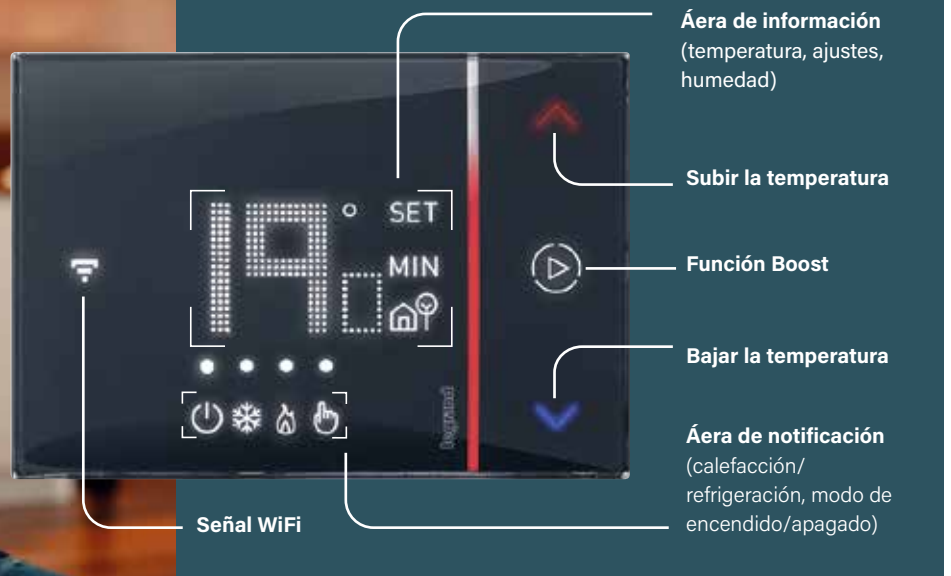

TERMOSTATO CONECTADO

Smarter™ with Netatmo

Un termostato conectado moderno, sencillo e intuitivo

Descubre el termostato conectado con un diseño minimalista y refinado para controlar y gestionar la temperatura del hogar. Gestione la calefacción con las funciones en local o en remoto con la **App. Home + Control**.