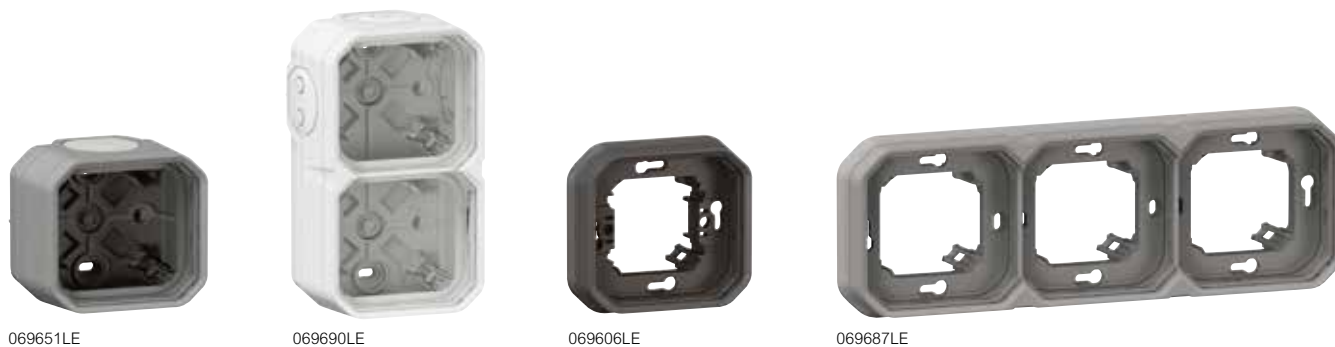

PLEXO™

Mecanismos estancos IP55 - IK08

069651LE

069690LE

069606LE

069687LE

		Ref.	EAN	Emb.	Pack.
Cajas y marcos para mecanismos componibles PLEXO™					
Cajas PLEXO™ de superficie					
Cajas 1 mecanismo	● Gris	069651LE	8424167649377	5	E
	● Antracita	069601LE	8424167649414	1	E
	○ Blanco	069689LE	8424167649391	1	R
Cajas 2 mecanismos	● Gris	069672LE	8424167649438	5	E
	● Antracita	069602LE	8424167649476	5	E
	○ Blanco	069690LE	8424167649452	1	R
Cajas 3 mecanismos	● Gris	069680LE	8424167649490	5	E
	● Antracita	069603LE	8424167649537	1	E
	○ Blanco	069688LE	8424167649513	1	R
Marcos PLEXO™ de empotrar					
Marcos 1 mecanismo	● Gris	069681LE	8424167649551	5	R
	● Antracita	069606LE	8424167649599	5	R
	○ Blanco	069692LE	8424167649575	1	R
Marcos 2 mecanismos	● Gris	069683LE	8424167649612	5	R
	● Antracita	069607LE	8424167649650	5	R
	○ Blanco	069694LE	8424167649636	1	R
Marcos 3 mecanismos	● Gris	069687LE	8424167649674	5	R
	● Antracita	069608LE	8424167649711	1	R
	○ Blanco	069698LE	8424167649698	1	R