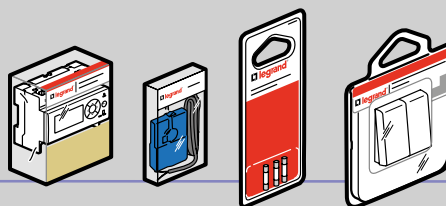

AYUDA PARA LA IMPLANTACIÓN DE PRODUCTOS

A cada referencia

Ref. Legrand	EAN	Emb.	Pack.
069571LE	8424167649179	10	C
069639LE	8424167649193	5	R

su código packaging

PACKAGINGS

B Blíster

C Cartón

E Etiqueta