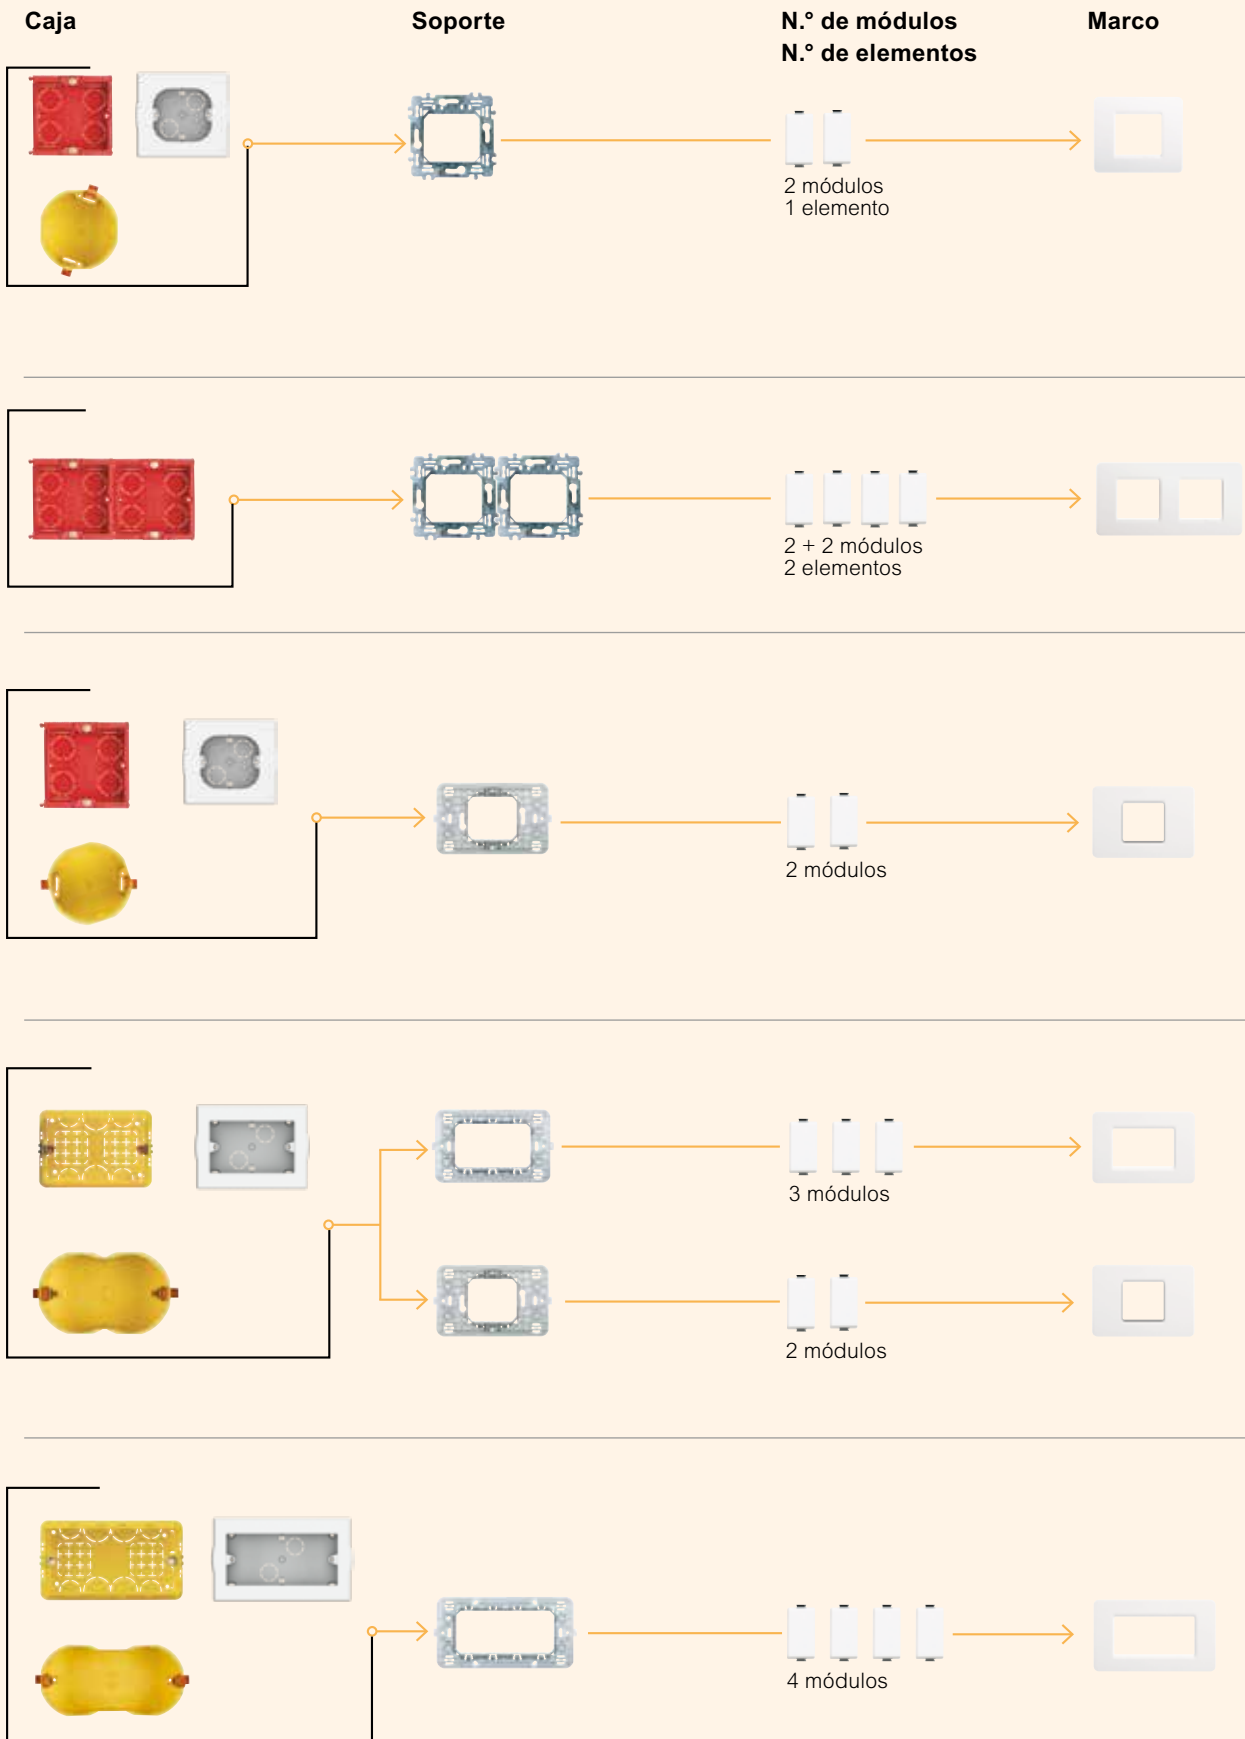

Màtix

Sistemas de instalación