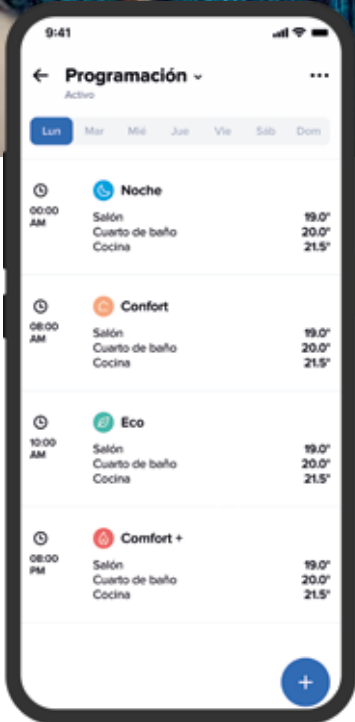

Compatible con asistentes por voz (Siri de Apple, Google Assistant y Alexa de Amazon)

Aplicación
Home + Control

¿Que puedes hacer con el termostato conectado Smarter with Netatmo?

Configurar programas

Con la aplicación Home + Control Legrand, puedes configurar programas preestablecidos en función de tus hábitos.

Controlar el consumo

Puedes consultar el historial de consumo con informes detallados, consejos e información en la aplicación Home + Control.

Ahorrar energía

Al controlar los radiadores desde la aplicación Home + Control, puedes gestionar la calefacción y evitar así gastos energéticos innecesarios.

Maximizar el confort

Controla los niveles de humedad interior y gestiona varios termostatos dentro del mismo hogar o en diferentes viviendas, para adaptar la temperatura deseada en cada habitación.