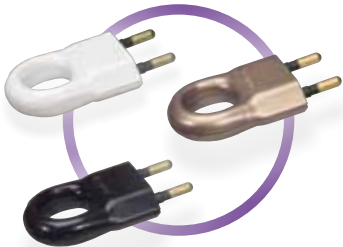

CLAVIJA CON TIERRA 16 A

SISTEMA DE PALANCA MÓVIL PARA EXTRACCIÓN FÁCIL

CLAVIJA CON TIERRA 16 A

UN SISTEMA PARA ORIENTAR Y BLOQUEAR EL CABLE EN LA POSICIÓN DESEADA

BASES Y CLAVIJAS CON TIERRA 16 A

UN TIRADOR ERGONÓMICO PARA FACILITAR LA EXTRACCIÓN