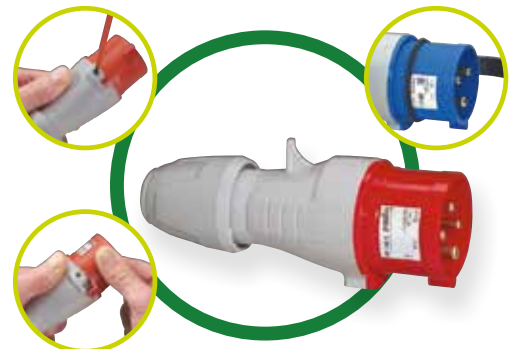

«En mis obras, mi prioridad es ganar tiempo en la puesta en marcha. Las bases y clavijas de gran potencia son prácticas y resistentes, me permiten ir más rápido y me garantizan la seguridad.»

SISTEMA DE APERTURA/CIERRE RÁPIDO PARA MÁS RAPIDEZ EN LA PUESTA EN MARCHA

Clavijas 3P+T - 16A
IP44 - 380/415 V
Ref. 090104

Las clavijas pueden equiparse con un tapón de protección de goma.