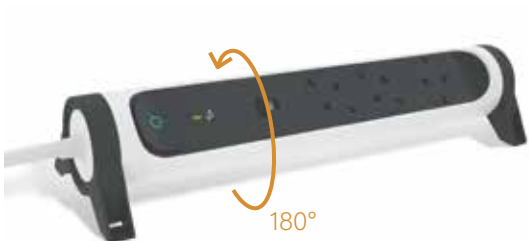

CARGA, PROTEGE, ORIENTA

La base múltiple que proporciona aún más...

¡Un diseño de Legrand que simplifica aún más todo tipo de uso!