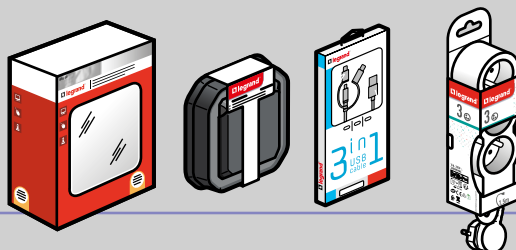

AYUDA PARA LA IMPLANTACIÓN DE PRODUCTOS

A cada referencia

Ref. Legrand	EAN	Emb.	Pack.
069571LE	8424167649179	10	C
069639LE	8424167649193	5	R

su código packaging

PACKAGINGS

B Blíster

C Cartón

E Etiqueta