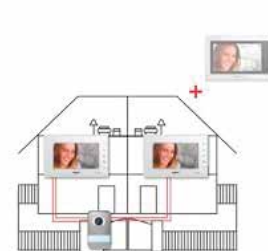

Controlar dos viviendas

Instala un kit videoportero EasyKit y un monitor adicional, con la posibilidad de añadir hasta dos monitores más.