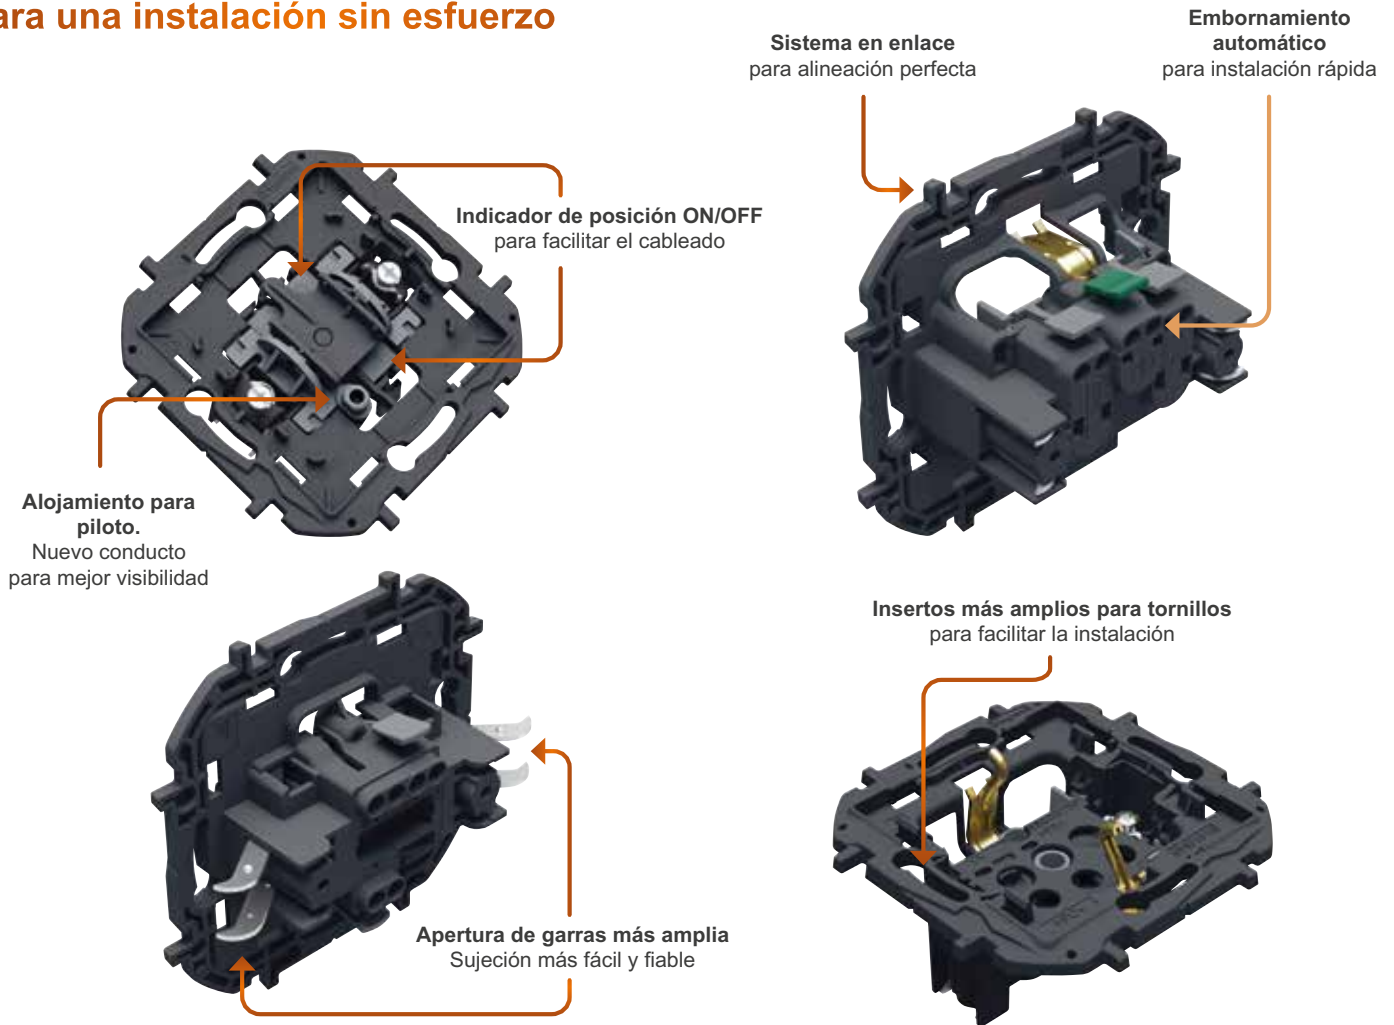

SEGURA

En todo momento

- IP 2X
- Soporte en plástico aislante
- Garras de serie con gran resistencia a la tracción
- Soluciones estancas IP44

MODERNA

Últimas funcionalidades

- Bases de corriente con USB integrado
- Regulador de luz universal

Mecanismos de montaje rápido para una instalación sin esfuerzo

Instalación múltiple

Marcos reversibles

Hasta 5 elementos. Mismo marco tanto para instalación horizontal como vertical.

Los soportes se enlazan fácilmente, garantizando una alineación perfecta.