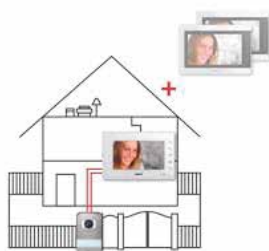

Controlar una entrada

Instala un kit videoportero EasyKit y añade hasta dos monitores adicionales.