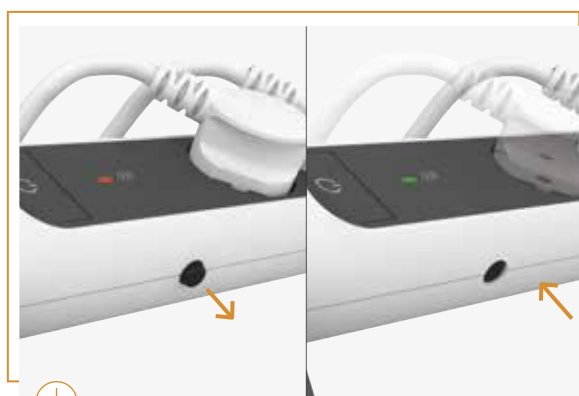

Dispositivo de protección contra sobrecarga reinicializable (MCB) con indicador LED:

- LED en verde: consumo normal.
- LED en rojo: cerca de carga máxima.
- LED apagado: alimentación apagada debido a una sobrecarga.

Para reiniciar, se debe desconectar el dispositivo y pulsar el botón de reinicio que hay en el lateral de la base múltiple.