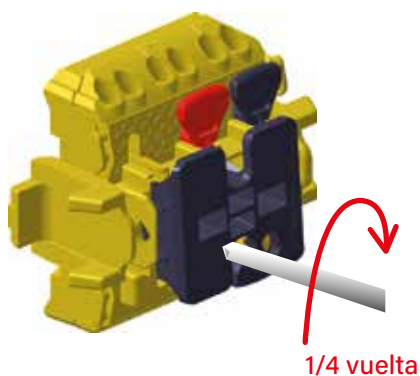

1 mecanismo = 3 opciones de control de la iluminación para adaptarse a las necesidades del hogar

La gama Oteo facilita el cambio de un pulsador a un interruptor o un conmutador y viceversa, simplemente presionando y girando 1/4 vuelta con un destornillador.

- Bornes automáticos
- Instalación sencilla y segura
- Cableado sin herramientas
- Mecanismo completo, listo para instalar
- Tomas seguras para los niños