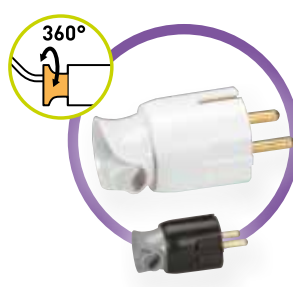

Clavija 2P+T - 16A
050175 - Blanco
050176 - Negro