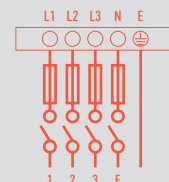

Outdoor unit