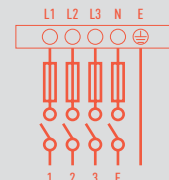

Outdoor unit

Single Phase
Power Source
230V / 50Hz / 3A

Single Phase
Power Source
230V / 50Hz / *

Three Phase
Power Source
3 x 400V / 1N - 50Hz / **

Single Phase

Indoor unit	Power source	R32			R410A		
		Outdoor unit	Power source	Circuit breaker*	Outdoor unit	Power source	Circuit breaker*
S-36PT2E5B	220 / 230 / 240V	U-36PZH2E5	220 / 230 / 240V	16A	U-36PE2E5A	16A	
S-50PT2E5B		U-50PZH2E5		16A	U-50PE2E5A	16A	
S-60PT2E5B		U-60PZH2E5		20A	U-60PE2E5A	20A	
S-71PT2E5B		U-71PZH2E5		20A	U-71PE1E5A	20A	
S-100PT2E5B		U-100PZH2E5		30A	U-100PE1E5A	30A	
S-125PT2E5B		U-125PZH2E5		30A	U-125PE1E5A	220 / 230 / 240V	30A
S-140PT2E5B		U-140PZH2E5		30A	U-140PE1E5A	40A	
S-60PT2E5B		U-60PZ2E5		20A	U-60PEY2E5	20A	
S-71PT2E5B		U-71PZ2E5		20A	U-71PEY2E5	20A	
S-100PT2E5B		U-100PZ2E5		30A	U-100PEY1E5	30A	
S-125PT2E5B		U-125PZ2E5		30A	U-125PEY1E5	30A	
S-140PT2E5B		U-140PZ2E5		40A			

Three Phase

Indoor unit	Power source	R32			R410A		
		Outdoor unit	Power source	Circuit breaker**	Outdoor unit	Power source	Circuit breaker**
S-71PT2E5B	220 / 230 / 240V	U-71PZH2E8	380 / 400 / 415V	10A	U-71PE1E8A	10A	
S-100PT2E5B		U-100PZH2E8		10A	U-100PE1E8A	10A	
S-125PT2E5B		U-125PZH2E8		16A	U-125PE1E8A	16A	
S-140PT2E5B		U-140PZH2E8		16A	U-140PE1E8A	380 / 400 / 415V	16A
S-100PT2E5B		U-100PZ2E8		10A	U-100PEY1E8	10A	
S-125PT2E5B		U-125PZ2E8		16A	U-125PEY1E8	16A	
S-140PT2E5B		U-140PZ2E8		16A	U-140PEY1E8	16A