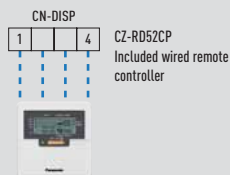

Single Phase
Power Source
230V / 50Hz