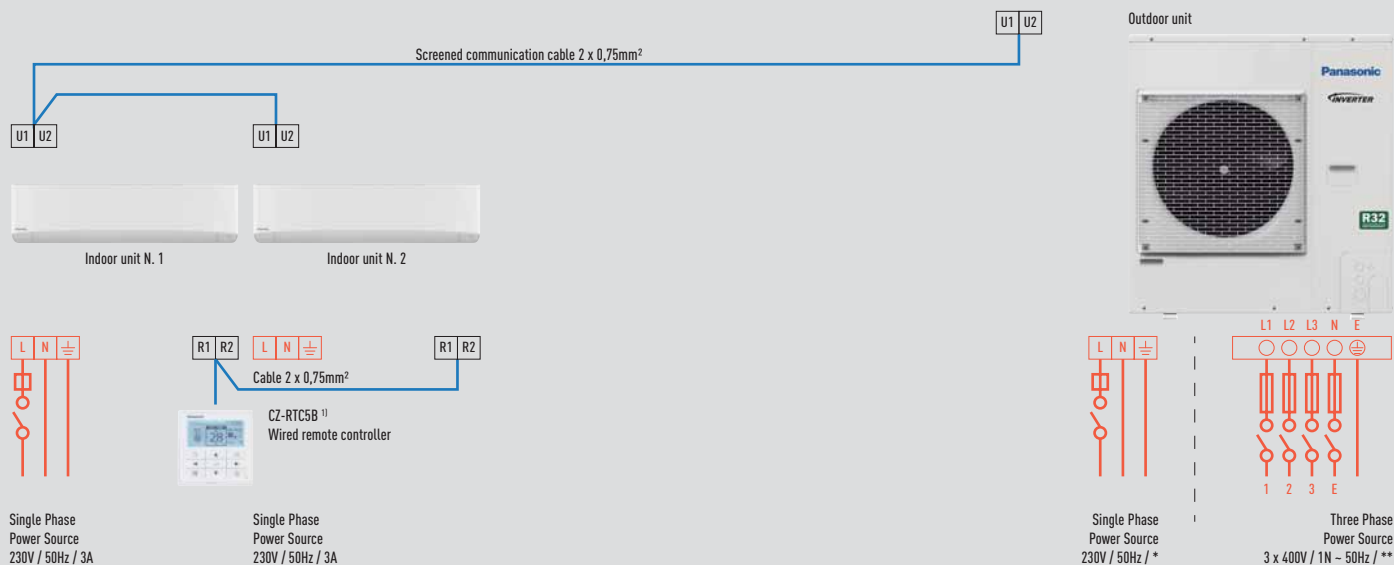

PACi Twin System

Single Phase

R32 Outdoor unit	Power source	Circuit breaker*	R410A Outdoor unit	Power source	Circuit breaker*
U-71PZH2E5	220 / 230 / 240V	20A	U-71PE1E5A	220 / 230 / 240V	20A
U-100PZH2E5		30A	U-100PE1E5A		30A
U-125PZH2E5		30A	U-125PE1E5A		30A
U-140PZH2E5		30A	U-140PE1E5A		40A
U-71PZ2E5		20A	U-100PE1E5		30A
U-100PZ2E5		30A	U-125PE1E5		30A
U-125PZ2E5		30A			
U-140PZ2E5		30A			

Three Phase

R32 Outdoor unit	Power source	Circuit breaker**	R410A Outdoor unit	Power source	Circuit breaker**
U-71PZH2E8	380 / 400 / 415V	10A	U-71PE1E8A	380 / 400 / 415V	10A
U-100PZH2E8		10A	U-100PE1E8A		10A
U-125PZH2E8		16A	U-125PE1E8A		16A
U-140PZH2E8		16A	U-140PE1E8A		16A
U-200PZH2E8		16A	U-200PE2E8A		16A
U-250PZH2E8		25A	U-250PE2E8A		25A
U-100PZ2E8		10A	U-100PE1E8		10A
U-125PZ2E8		16A	U-125PE1E8		16A
U-140PZ2E8		16A	U-140PE1E8		16A