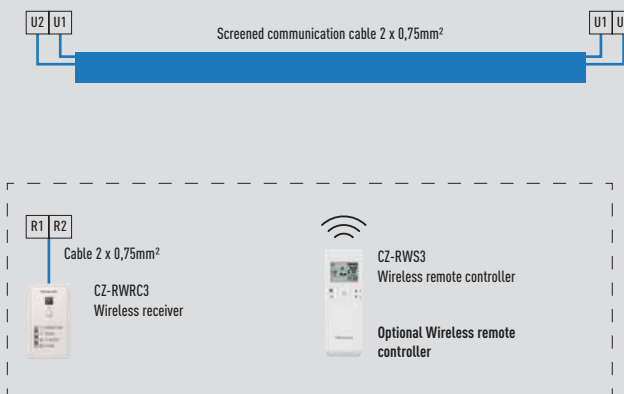

PACi Hide Away Kits 1x1

Indoor unit