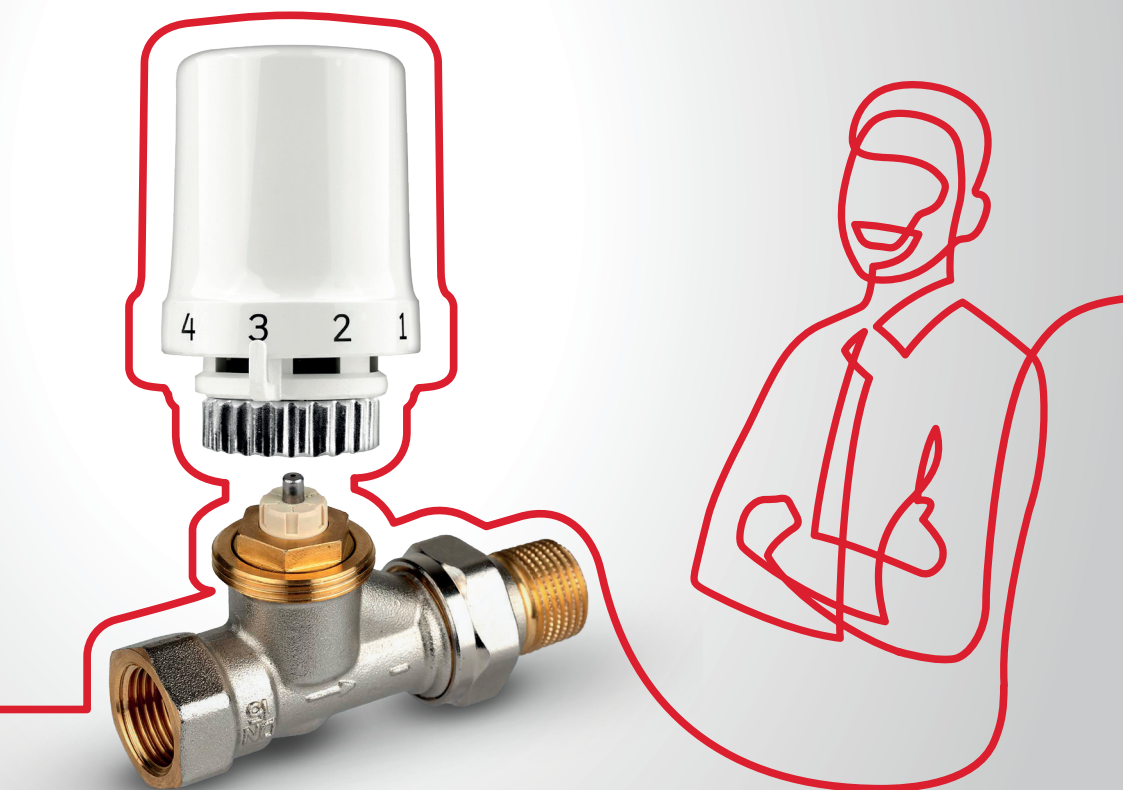

La nueva gama de cabezales Thera-6 y válvulas V2000SX

Control de caudal continuo por 10 años. **Garantizado.**

La gama Thera-6 y V2000SX - garantizada por 10 años*

Fabricada en Europa por una empresa con más de 45 años de experiencia en fabricación, esta gama ofrece un estilo y una ingeniería inigualables. La gama representa un valor excelente para mayoristas, prescriptores y clientes por igual.

Cabezal TRV Thera-6

Un buen aspecto que dura

El cabezal termostático de radiador Thera-6 no sólo es sorprendentemente compacto y de hermoso diseño, sino que ha sido rigurosamente diseñado y probado en cuanto a su durabilidad, lo que lo convierte en una opción ideal para aplicaciones de calefacción residencial.

Su alto grado de precisión de control también significa que cumple con los más altos estándares de eficiencia energética de la nueva EN 215.

Además de estar fabricado con materiales de primera calidad, el cabezal de radiador está respaldado por una **garantía de 10 años***.

Ofreciendo una variedad de preajustes de caudal y cubriendo una gran cantidad de patrones y tipos de conexión, la V2000SX es perfecta para todas las instalaciones, desde nuevas construcciones hasta proyectos de reforma y modernización.