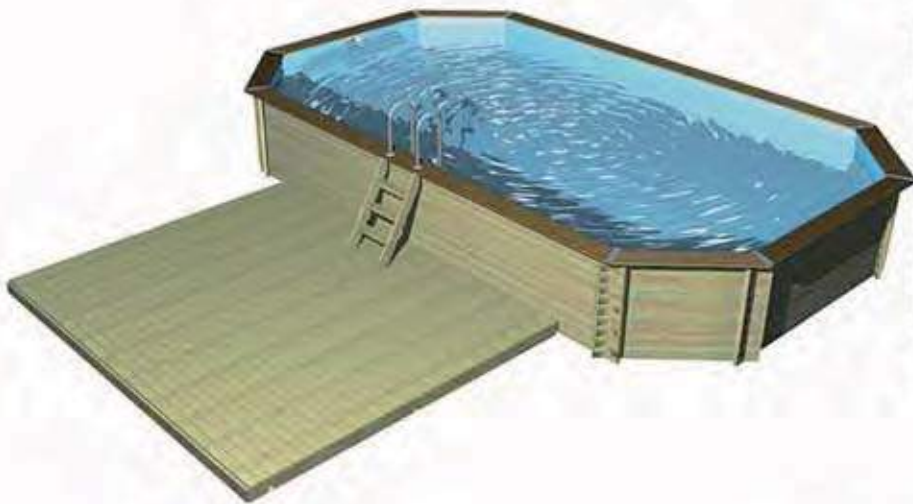

Nordland Terrasse Luxus (20 m²)

Dim. du produit posé : 4,00 m x 5,00 m.

Surface 20,00 m²

Terrasse composée d'une structure autoportante, d'un revêtement de lames en Pin Sylvestre traité en autoclave Classe 4. La structure peut être enterrée ou surélevée par des parpaings ou des plots jusqu'à une hauteur de 40-50 cm. Cette terrasse de forme rectangulaire s'adapte à tous les modèles de piscines (recoupe des solives). Cette terrasse s'adapte à tous les types de sol.

Réf. EU : 7500605

Cdt : 1

Code EAN : 3700151490152

Nordland Kit Élévation Luxus

Le kit élévation permet de transformer la terrasse Quadra en terrasse surélevée avec une rambarde de protection.

Ces balustrades sont livrées en kit, elles sont ajustables.

La terrasse est soutenue sur des poteaux 9 x 9 cm contreventés et réglables sur des plots. La hauteur maximale de plancher est de 1,15m. Pour une surélévation plus importante, prévoir des plots de béton.

Réf. EU : 7500695

Cdt : 1

Code EAN : 3700151492156