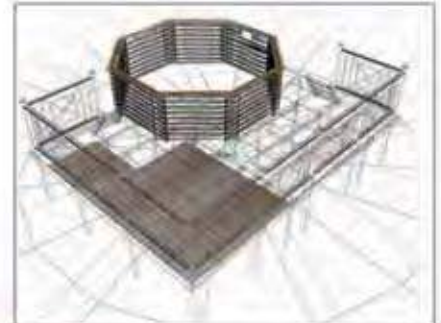

Nortland Kit Terrasse 5 m²

Dimension du produit posé :
2,10 m x 2,40 m. Kit comprenant les
éléments de la structure autoportante à
dimension, le platelage de lames de pin
de 19 x 95 x 2400 mm et la quincaillerie
complète pour le montage.

Réf. EU : 7504105

Cdt : 1

Code EAN : 3700151441055

www.ubbinkgarden.com