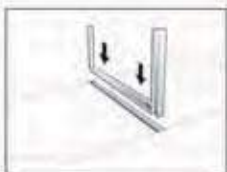

Nortland BRAZILIA BEIGE 400 x 610

Réf. EU : 7504041
Cdt : 1
Code EAN : 3700151440416

1 berceau métallique. Prévoir réservation L 10 x P 18 cm.