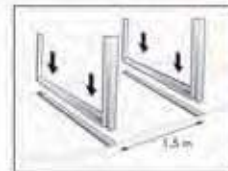

Nortland BRAZILIA BLUE 400 x 670

Dim. extérieures : 400 x 670 cm

Dim. intérieures 350 x 620 cm

H 130 cm.

Volume d'eau : 24 m³

2 berceaux métalliques permettant une installation totalement hors terre.

Réf. EU : 7504047

Cdt : 1

Code EAN : 3700151440478

Nortland BRAZILIA BEIGE 400 x 670

Réf. EU : 7504048

Cdt : 1

Code EAN : 3700151440461

2 berceaux métalliques. Prévoir réservations L 10 x P 18 cm.