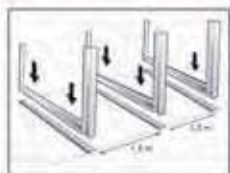

Nortland

BRAZILIA BEIGE 470 x 860

Réf. EU : 7504050

Cdt : 1

Code EAN : 3700151440508

3 berceaux métalliques. Prévoir réservations L 10 x P 18 cm.