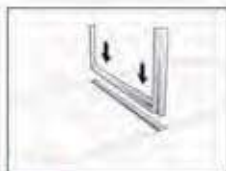

Nortland BAHIA BLUE 400 x 610
Dim. extérieures : 400 x 610 cm
Dim. intérieures 350 x 560 cm - H 130 cm.
Volume d'eau : 21 m³
Berceau métallique permettant
une installation totalement hors terre.

Réf. EU : 7504039
Cdt : 1
Code EAN : 3700151440393

Nortland BAHIA BEIGE 400 x 610

Réf. EU : 7504040
Cdt : 1
Code EAN : 3700151440409

1 berceau
métallique.
Prévoir
réservation
L 10 x P 18 cm.

Nortland BAHIA BLUE 400 x 670
Dim. extérieures : 400 x 670 cm
Dim. intérieures : 350 x 620 cm - H 130 cm.
Volume d'eau : 24 m³
2 berceaux métalliques permettant
une installation totalement hors terre.

Réf. EU : 7504044
Cdt : 1
Code EAN : 3700151440447

Nortland BAHIA BEIGE 400 x 670

Réf. EU : 7504045
Cdt : 1
Code EAN : 3700151440454