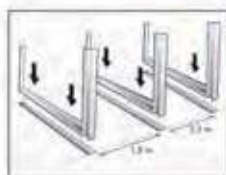

Nortland BAHIA BLUE 400 x 610
Dim. extérieures : 400 x 610 cm
Dim. intérieures 350 x 560 cm - H 130 cm.
Volume d'eau : 21 m³
Berceau métallique permettant
une installation totalement hors terre.

Réf. EU : 7504039
Cdt : 1
Code EAN : 3700151440393

Nortland BAHIA BEIGE 400 x 610

Réf. EU : 7504040
Cdt : 1
Code EAN : 3700151440409

1 berceau
métallique.
Prévoir
réservation
L 10 x P 18 cm.

Nortland BAHIA BLUE 400 x 670
Dim. extérieures : 400 x 670 cm
Dim. intérieures : 350 x 620 cm - H 130 cm.
Volume d'eau : 24 m³
2 berceaux métalliques permettant
une installation totalement hors terre.

Réf. EU : 7504044
Cdt : 1
Code EAN : 3700151440447

Nortland BAHIA BEIGE 400 x 670

Réf. EU : 7504045
Cdt : 1
Code EAN : 3700151440454

2 berceaux
métalliques.
Prévoir
réservations
L 10 x P 18 cm.

www.ubbinkgarden.com

Nortland BAHIA BLUE 470 x 860
Dim. extérieures : 470 x 860 cm
Dim. intérieures : 420 x 810 cm
H 130 cm.

Volume d'eau : 36 m³
3 berceaux métalliques permettant
une installation totalement hors terre.
Réf. EU : 7504048
Cdt : 1
Code EAN : 3700151440485

Nortland BAHIA BEIGE 470 x 860

Réf. EU : 7504049
Cdt : 1
Code EAN : 3700151440492

3 berceaux
métalliques.
Prévoir
réservations
L 10 x P 18 cm.