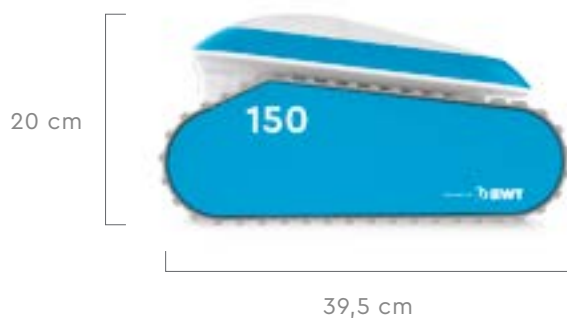

## CARACTERÍSTICAS

Peso  
5,75 kg

Alimentación  
< 29 Volt, Venus

Consumo  
< 150 Watt