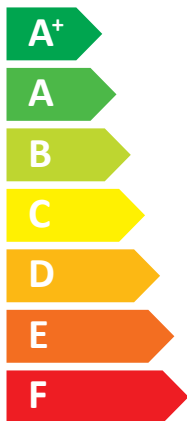

SAMSUNG

AE160CXYDEK / MIM-E03FN

- 
- 
- 
- 

ENERG

енергия · ενεργεια

SAMSUNG AE160CXYDEK / AE260CNWMEG

A++

A