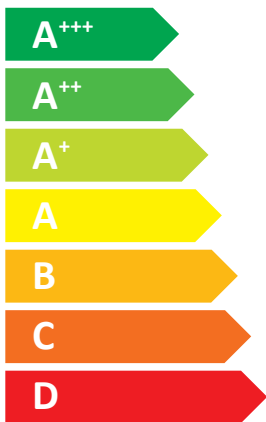

ENERG
енергия · ενέργεια

SAMSUNG AE160CXYDEK / AE200DNWMPK

A++

A+

Two icons showing sound power levels: a speaker inside a house icon with the value 42 dB, and a house icon with a speaker outside with the value 65 dB.

ENERG

енергия · ενεργεια

SAMSUNG AE160CXYDEK

55 °C

35 °C

A++

A+++

65 dB

■ 15	■ 16
■ 15	■ 16
■ 15	■ 16
kW	kW

ENERG

енергия · ενέργεια

SAMSUNG

AE160CXYDEK / AE200DNWMPK
/ Temp-Control

Icon of a radiator, A++ label, radiator icon, A+ label, tap icon with 'L'.

Scale from A+++ to G. A+++ (green), A++ (green), A+ (light green), A (yellow), B (orange), C (orange-red), D (red), E (red), F (red), G (red). A++ label on the right.

+

+

+

+

Icon of a tap with 'L', A+++ label, A++ label, A+ label, A label, B label, C label, D label, E label, F label, G label. A+ label on the right.

ENERG

енергия · ενέργεια

Y