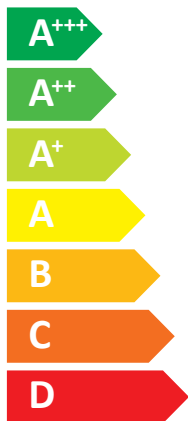

SAMSUNG

AE160CXYDEK / MIM-E03FN

- 
- 
- 
- 

ENERG

енергия · ενεργεια

SAMSUNG AE160CXYDEK / AE260CNWMEG

A++

A