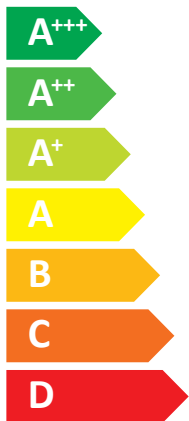

# ENERG

енергия · ενέργεια

**SAMSUNG** AE080CXYDEK / AE200CNWMEG

**A++**

**A+**