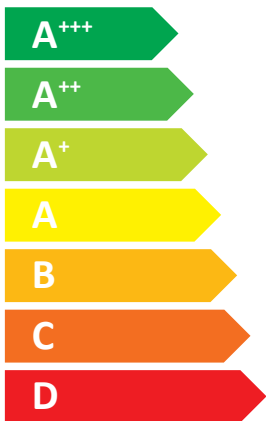

## SAMSUNG AE080CXUVEK

55 °C

35 °C

**59** dB

Energy consumption data for two scenarios:

- Scenario 1: 8 kW (dark blue), 8 kW (medium blue), 9 kW (light blue)
- Scenario 2: 8 kW (dark blue), 8 kW (medium blue), 9 kW (light blue)