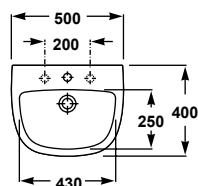

gala

LIZZ
COLECCIÓN

LIZZ

COLECCIÓN

“Diseño
versátil
y funcional”

57020	Lavabo de 55 x 45 cm con rebosadero y juego de fijación 13,9 kg / 40 unidades palet	39,5€
57430	Pedestal 8,8 kg / 40 unidades palet	26,5€
57432	Semipedestal 6,5 kg / 48 unidades palet	26,5€

“Proyectos
actuales con
un diseño
atractivo”

57010 Lavabo de 50 x 40 cm con rebosadero y juego de fijación 39,0€

12 kg / 40 unidades palet

57430 Pedestal 26,5€

8,8 kg / 40 unidades palet

57432 Semipedestal 26,5€

6,5 kg / 48 unidades palet

57150	Inodoro de 67 x 35,5 cm con salida vertical y juego de anclaje 17,9 kg / 40 unidades palet	56,4€
57540	Tanque bajo con tapa y mecanismo de doble pulsador 6/3 litros Alimentación inferior izquierda 9,9 kg / 40 unidades palet	75,0€
57545	Tanque bajo con tapa y mecanismo de doble pulsador 6/3 litros Alimentación lateral 9,9 kg / 40 unidades palet	75,0€
51374	Asiento fijo PP	23,5€
51375	Asiento con caída amortiguada PP	36,0€
	Conjunto inodoro completo*	154,9€

*El conjunto inodoro completo está formado por inodoro para tanque bajo, tanque completo con mecanismo de doble pulsador y asiento fijo PP.

57180	Inodoro de 67 x 35,5 cm con salida horizontal y juego de anclaje 17,4 kg / 40 unidades palet	56,4€
57540	Tanque bajo con tapa y mecanismo de doble pulsador 6/3 litros Alimentación inferior izquierda 9,9 kg / 40 unidades palet	75,0€
57545	Tanque bajo con tapa y mecanismo de doble pulsador 6/3 litros Alimentación lateral 9,9 kg / 40 unidades palet	75,0€
51374	Asiento fijo PP	23,5€
51375	Asiento con caída amortiguada PP	36,0€
	Conjunto inodoro completo*	154,9€