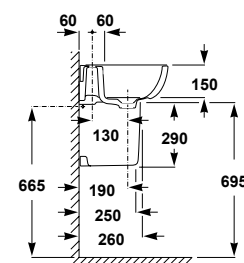

“Proyectos
actuales con
un diseño
atractivo”

57010 Lavabo de 50 x 40 cm con rebosadero y juego de fijación 39,0€

12 kg / 40 unidades palet

57430 Pedestal 26,5€

8,8 kg / 40 unidades palet

57432 Semipedestal 26,5€

6,5 kg / 48 unidades palet

57150	Inodoro de 67 x 35,5 cm con salida vertical y juego de anclaje 17,9 kg / 40 unidades palet	56,4€
57540	Tanque bajo con tapa y mecanismo de doble pulsador 6/3 litros Alimentación inferior izquierda 9,9 kg / 40 unidades palet	75,0€
57545	Tanque bajo con tapa y mecanismo de doble pulsador 6/3 litros Alimentación lateral 9,9 kg / 40 unidades palet	75,0€
51374	Asiento fijo PP	23,5€
51375	Asiento con caída amortiguada PP	36,0€
	Conjunto inodoro completo*	154,9€

*El conjunto inodoro completo está formado por inodoro para tanque bajo, tanque completo con mecanismo de doble pulsador y asiento fijo PP.

57180	Inodoro de 67 x 35,5 cm con salida horizontal y juego de anclaje 17,4 kg / 40 unidades palet	56,4€
57540	Tanque bajo con tapa y mecanismo de doble pulsador 6/3 litros Alimentación inferior izquierda 9,9 kg / 40 unidades palet	75,0€
57545	Tanque bajo con tapa y mecanismo de doble pulsador 6/3 litros Alimentación lateral 9,9 kg / 40 unidades palet	75,0€
51374	Asiento fijo PP	23,5€
51375	Asiento con caída amortiguada PP	36,0€
	Conjunto inodoro completo*	154,9€

*El conjunto inodoro completo está formado por inodoro para tanque bajo, tanque completo con mecanismo de doble pulsador y asiento fijo PP.

57360

Bidé de 53 x 35,5 cm con juego de anclaje
14,6 kg / 40 unidades palet