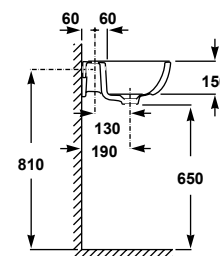

“Proyectos
actuales con
un diseño
atractivo”

57010 Lavabo de 50 x 40 cm con rebosadero y juego de fijación 39,0€

12 kg / 40 unidades palet

57430 Pedestal 26,5€

8,8 kg / 40 unidades palet

57432 Semipedestal 26,5€

6,5 kg / 48 unidades palet

57150	Inodoro de 67 x 35,5 cm con salida vertical y juego de anclaje 17,9 kg / 40 unidades palet	56,4€
57540	Tanque bajo con tapa y mecanismo de doble pulsador 6/3 litros Alimentación inferior izquierda 9,9 kg / 40 unidades palet	75,0€
57545	Tanque bajo con tapa y mecanismo de doble pulsador 6/3 litros Alimentación lateral 9,9 kg / 40 unidades palet	75,0€
51374	Asiento fijo PP	23,5€
51375	Asiento con caída amortiguada PP	36,0€
	Conjunto inodoro completo*	154,9€

*El conjunto inodoro completo está formado por inodoro para tanque bajo, tanque completo con mecanismo de doble pulsador y asiento fijo PP.

57180	Inodoro de 67 x 35,5 cm con salida horizontal y juego de anclaje 17,4 kg / 40 unidades palet	56,4€
57540	Tanque bajo con tapa y mecanismo de doble pulsador 6/3 litros Alimentación inferior izquierda 9,9 kg / 40 unidades palet	75,0€
57545	Tanque bajo con tapa y mecanismo de doble pulsador 6/3 litros Alimentación lateral 9,9 kg / 40 unidades palet	75,0€
51374	Asiento fijo PP	23,5€
51375	Asiento con caída amortiguada PP	36,0€
	Conjunto inodoro completo*	154,9€

*El conjunto inodoro completo está formado por inodoro para tanque bajo, tanque completo con mecanismo de doble pulsador y asiento fijo PP.

57360

Bidé de 53 x 35,5 cm con juego de anclaje
14,6 kg / 40 unidades palet