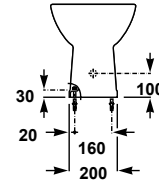

6,5 kg / 48 unidades palet

57150	Inodoro de 67 x 35,5 cm con salida vertical y juego de anclaje 17,9 kg / 40 unidades palet	56,4€
57540	Tanque bajo con tapa y mecanismo de doble pulsador 6/3 litros Alimentación inferior izquierda 9,9 kg / 40 unidades palet	75,0€
57545	Tanque bajo con tapa y mecanismo de doble pulsador 6/3 litros Alimentación lateral 9,9 kg / 40 unidades palet	75,0€
51374	Asiento fijo PP	23,5€
51375	Asiento con caída amortiguada PP	36,0€
	Conjunto inodoro completo*	154,9€

*El conjunto inodoro completo está formado por inodoro para tanque bajo, tanque completo con mecanismo de doble pulsador y asiento fijo PP.

57180	Inodoro de 67 x 35,5 cm con salida horizontal y juego de anclaje 17,4 kg / 40 unidades palet	56,4€
57540	Tanque bajo con tapa y mecanismo de doble pulsador 6/3 litros Alimentación inferior izquierda 9,9 kg / 40 unidades palet	75,0€
57545	Tanque bajo con tapa y mecanismo de doble pulsador 6/3 litros Alimentación lateral 9,9 kg / 40 unidades palet	75,0€
51374	Asiento fijo PP	23,5€
51375	Asiento con caída amortiguada PP	36,0€
	Conjunto inodoro completo*	154,9€

*El conjunto inodoro completo está formado por inodoro para tanque bajo, tanque completo con mecanismo de doble pulsador y asiento fijo PP.

57360

Bidé de 53 x 35,5 cm con juego de anclaje
14,6 kg / 40 unidades palet