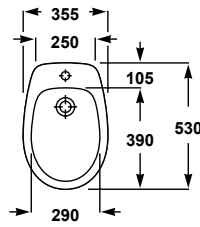

“Proyectos
actuales con
un diseño
atractivo”

57010 Lavabo de 50 x 40 cm con rebosadero y juego de fijación 39,0€

12 kg / 40 unidades palet

57430 Pedestal 26,5€

8,8 kg / 40 unidades palet

57432 Semipedestal 26,5€

6,5 kg / 48 unidades palet

57150	Inodoro de 67 x 35,5 cm con salida vertical y juego de anclaje 17,9 kg / 40 unidades palet	56,4€
57540	Tanque bajo con tapa y mecanismo de doble pulsador 6/3 litros Alimentación inferior izquierda 9,9 kg / 40 unidades palet	75,0€
57545	Tanque bajo con tapa y mecanismo de doble pulsador 6/3 litros Alimentación lateral 9,9 kg / 40 unidades palet	75,0€
51374	Asiento fijo PP	23,5€
51375	Asiento con caída amortiguada PP	36,0€
	Conjunto inodoro completo*	154,9€

*El conjunto inodoro completo está formado por inodoro para tanque bajo, tanque completo con mecanismo de doble pulsador y asiento fijo PP.

57180	Inodoro de 67 x 35,5 cm con salida horizontal y juego de anclaje 17,4 kg / 40 unidades palet	56,4€
57540	Tanque bajo con tapa y mecanismo de doble pulsador 6/3 litros Alimentación inferior izquierda 9,9 kg / 40 unidades palet	75,0€
57545	Tanque bajo con tapa y mecanismo de doble pulsador 6/3 litros Alimentación lateral 9,9 kg / 40 unidades palet	75,0€
51374	Asiento fijo PP	23,5€
51375	Asiento con caída amortiguada PP	36,0€
	Conjunto inodoro completo*	154,9€

*El conjunto inodoro completo está formado por inodoro para tanque bajo, tanque completo con mecanismo de doble pulsador y asiento fijo PP.

57360

Bidé de 53 x 35,5 cm con juego de anclaje
14,6 kg / 40 unidades palet