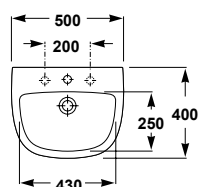

gala

LIZZ
COLECCIÓN

LIZZ

COLECCIÓN

“Diseño
versátil
y funcional”

57020	Lavabo de 55 x 45 cm con rebosadero y juego de fijación 13,9 kg / 40 unidades palet	39,5€
57430	Pedestal 8,8 kg / 40 unidades palet	26,5€
57432	Semipedestal 6,5 kg / 48 unidades palet	26,5€

“Proyectos
actuales con
un diseño
atractivo”

57010 Lavabo de 50 x 40 cm con rebosadero y juego de fijación 39,0€

12 kg / 40 unidades palet

57430 Pedestal 26,5€

8,8 kg / 40 unidades palet

57432 Semipedestal 26,5€

6,5 kg / 48 unidades palet

57150	Inodoro de 67 x 35,5 cm con salida vertical y juego de anclaje 17,9 kg / 40 unidades palet	56,4€
57540	Tanque bajo con tapa y mecanismo de doble pulsador 6/3 litros Alimentación inferior izquierda 9,9 kg / 40 unidades palet	75,0€
57545	Tanque bajo con tapa y mecanismo de doble pulsador 6/3 litros Alimentación lateral 9,9 kg / 40 unidades palet	75,0€
51374	Asiento fijo PP	23,5€
51375	Asiento con caída amortiguada PP	36,0€
	Conjunto inodoro completo*	154,9€

*El conjunto inodoro completo está formado por inodoro para tanque bajo, tanque completo con mecanismo de doble pulsador y asiento fijo PP.

57180	Inodoro de 67 x 35,5 cm con salida horizontal y juego de anclaje 17,4 kg / 40 unidades palet	56,4€
57540	Tanque bajo con tapa y mecanismo de doble pulsador 6/3 litros Alimentación inferior izquierda 9,9 kg / 40 unidades palet	75,0€
57545	Tanque bajo con tapa y mecanismo de doble pulsador 6/3 litros Alimentación lateral 9,9 kg / 40 unidades palet	75,0€
51374	Asiento fijo PP	23,5€
51375	Asiento con caída amortiguada PP	36,0€
	Conjunto inodoro completo*	154,9€