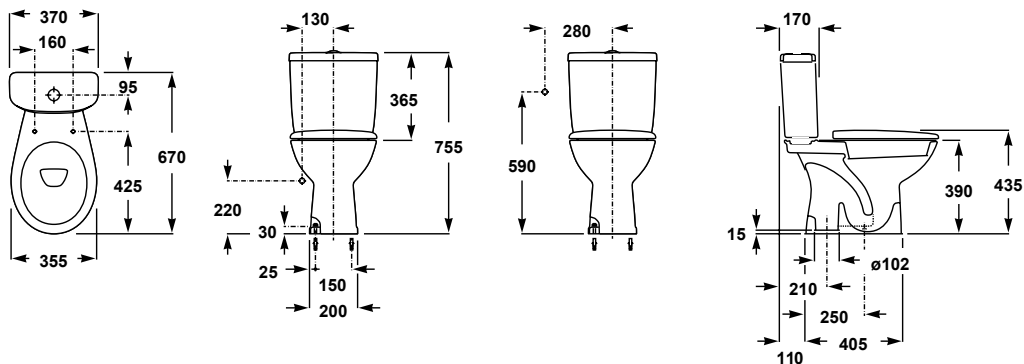

“Proyectos
actuales con
un diseño
atractivo”

57010 Lavabo de 50 x 40 cm con rebosadero y juego de fijación 39,0€

12 kg / 40 unidades palet

57430 Pedestal 26,5€

8,8 kg / 40 unidades palet

57432 Semipedestal 26,5€

6,5 kg / 48 unidades palet

57150	Inodoro de 67 x 35,5 cm con salida vertical y juego de anclaje 17,9 kg / 40 unidades palet	56,4€
57540	Tanque bajo con tapa y mecanismo de doble pulsador 6/3 litros Alimentación inferior izquierda 9,9 kg / 40 unidades palet	75,0€
57545	Tanque bajo con tapa y mecanismo de doble pulsador 6/3 litros Alimentación lateral 9,9 kg / 40 unidades palet	75,0€
51374	Asiento fijo PP	23,5€
51375	Asiento con caída amortiguada PP	36,0€
	Conjunto inodoro completo*	154,9€

*El conjunto inodoro completo está formado por inodoro para tanque bajo, tanque completo con mecanismo de doble pulsador y asiento fijo PP.

57180	Inodoro de 67 x 35,5 cm con salida horizontal y juego de anclaje 17,4 kg / 40 unidades palet	56,4€
57540	Tanque bajo con tapa y mecanismo de doble pulsador 6/3 litros Alimentación inferior izquierda 9,9 kg / 40 unidades palet	75,0€
57545	Tanque bajo con tapa y mecanismo de doble pulsador 6/3 litros Alimentación lateral 9,9 kg / 40 unidades palet	75,0€
51374	Asiento fijo PP	23,5€
51375	Asiento con caída amortiguada PP	36,0€
	Conjunto inodoro completo*	154,9€

*El conjunto inodoro completo está formado por inodoro para tanque bajo, tanque completo con mecanismo de doble pulsador y asiento fijo PP.

57360

Bidé de 53 x 35,5 cm con juego de anclaje
14,6 kg / 40 unidades palet