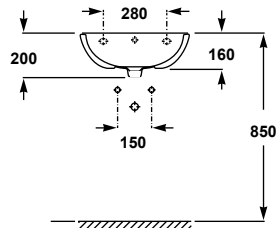

gala

LIZZ
COLECCIÓN

LIZZ

COLECCIÓN

“Diseño
versátil
y funcional”

57020	Lavabo de 55 x 45 cm con rebosadero y juego de fijación 13,9 kg / 40 unidades palet	39,5€
57430	Pedestal 8,8 kg / 40 unidades palet	26,5€
57432	Semipedestal 6,5 kg / 48 unidades palet	26,5€

6,5 kg / 48 unidades palet

57150	Inodoro de 67 x 35,5 cm con salida vertical y juego de anclaje 17,9 kg / 40 unidades palet	56,4€
57540	Tanque bajo con tapa y mecanismo de doble pulsador 6/3 litros Alimentación inferior izquierda 9,9 kg / 40 unidades palet	75,0€
57545	Tanque bajo con tapa y mecanismo de doble pulsador 6/3 litros Alimentación lateral 9,9 kg / 40 unidades palet	75,0€
51374	Asiento fijo PP	23,5€
51375	Asiento con caída amortiguada PP	36,0€
	Conjunto inodoro completo*	154,9€

*El conjunto inodoro completo está formado por inodoro para tanque bajo, tanque completo con mecanismo de doble pulsador y asiento fijo PP.

57180	Inodoro de 67 x 35,5 cm con salida horizontal y juego de anclaje 17,4 kg / 40 unidades palet	56,4€
57540	Tanque bajo con tapa y mecanismo de doble pulsador 6/3 litros Alimentación inferior izquierda 9,9 kg / 40 unidades palet	75,0€
57545	Tanque bajo con tapa y mecanismo de doble pulsador 6/3 litros Alimentación lateral 9,9 kg / 40 unidades palet	75,0€
51374	Asiento fijo PP	23,5€
51375	Asiento con caída amortiguada PP	36,0€
	Conjunto inodoro completo*	154,9€

*El conjunto inodoro completo está formado por inodoro para tanque bajo, tanque completo con mecanismo de doble pulsador y asiento fijo PP.

57360

Bidé de 53 x 35,5 cm con juego de anclaje
14,6 kg / 40 unidades palet