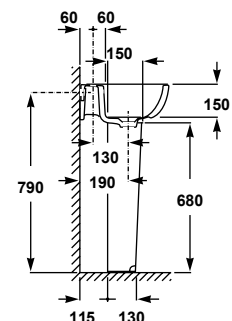

“Diseño
versátil
y funcional”

57020	Lavabo de 55 x 45 cm con rebosadero y juego de fijación 13,9 kg / 40 unidades palet	39,5€
57430	Pedestal 8,8 kg / 40 unidades palet	26,5€
57432	Semipedestal 6,5 kg / 48 unidades palet	26,5€