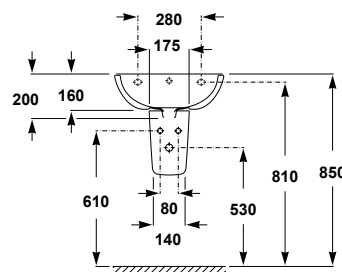

“Proyectos
actuales con
un diseño
atractivo”

57010 Lavabo de 50 x 40 cm con rebosadero y juego de fijación 39,0€

12 kg / 40 unidades palet

57430 Pedestal 26,5€

8,8 kg / 40 unidades palet

57432 Semipedestal 26,5€

6,5 kg / 48 unidades palet

57150	Inodoro de 67 x 35,5 cm con salida vertical y juego de anclaje 17,9 kg / 40 unidades palet	56,4€
57540	Tanque bajo con tapa y mecanismo de doble pulsador 6/3 litros Alimentación inferior izquierda 9,9 kg / 40 unidades palet	75,0€
57545	Tanque bajo con tapa y mecanismo de doble pulsador 6/3 litros Alimentación lateral 9,9 kg / 40 unidades palet	75,0€
51374	Asiento fijo PP	23,5€
51375	Asiento con caída amortiguada PP	36,0€
	Conjunto inodoro completo*	154,9€

*El conjunto inodoro completo está formado por inodoro para tanque bajo, tanque completo con mecanismo de doble pulsador y asiento fijo PP.

57180	Inodoro de 67 x 35,5 cm con salida horizontal y juego de anclaje 17,4 kg / 40 unidades palet	56,4€
57540	Tanque bajo con tapa y mecanismo de doble pulsador 6/3 litros Alimentación inferior izquierda 9,9 kg / 40 unidades palet	75,0€
57545	Tanque bajo con tapa y mecanismo de doble pulsador 6/3 litros Alimentación lateral 9,9 kg / 40 unidades palet	75,0€
51374	Asiento fijo PP	23,5€
51375	Asiento con caída amortiguada PP	36,0€
	Conjunto inodoro completo*	154,9€

*El conjunto inodoro completo está formado por inodoro para tanque bajo, tanque completo con mecanismo de doble pulsador y asiento fijo PP.

57360

Bidé de 53 x 35,5 cm con juego de anclaje
14,6 kg / 40 unidades palet