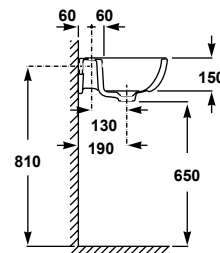

“Diseño
versátil
y funcional”

57020	Lavabo de 55 x 45 cm con rebosadero y juego de fijación 13,9 kg / 40 unidades palet	39,5€
57430	Pedestal 8,8 kg / 40 unidades palet	26,5€
57432	Semipedestal 6,5 kg / 48 unidades palet	26,5€