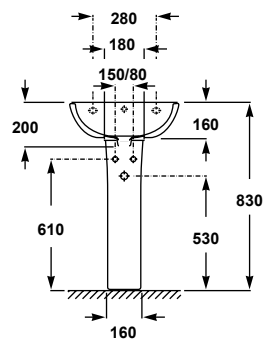

gala

LIZZ
COLECCIÓN

LIZZ

COLECCIÓN

“Diseño
versátil
y funcional”

57020	Lavabo de 55 x 45 cm con rebosadero y juego de fijación 13,9 kg / 40 unidades palet	39,5€
57430	Pedestal 8,8 kg / 40 unidades palet	26,5€
57432	Semipedestal 6,5 kg / 48 unidades palet	26,5€

“Proyectos
actuales con
un diseño
atractivo”

57010 Lavabo de 50 x 40 cm con rebosadero y juego de fijación 39,0€

12 kg / 40 unidades palet

57430 Pedestal 26,5€

8,8 kg / 40 unidades palet

57432 Semipedestal 26,5€

6,5 kg / 48 unidades palet

57150	Inodoro de 67 x 35,5 cm con salida vertical y juego de anclaje 17,9 kg / 40 unidades palet	56,4€
57540	Tanque bajo con tapa y mecanismo de doble pulsador 6/3 litros Alimentación inferior izquierda 9,9 kg / 40 unidades palet	75,0€
57545	Tanque bajo con tapa y mecanismo de doble pulsador 6/3 litros Alimentación lateral 9,9 kg / 40 unidades palet	75,0€
51374	Asiento fijo PP	23,5€
51375	Asiento con caída amortiguada PP	36,0€
	Conjunto inodoro completo*	154,9€

*El conjunto inodoro completo está formado por inodoro para tanque bajo, tanque completo con mecanismo de doble pulsador y asiento fijo PP.

57180	Inodoro de 67 x 35,5 cm con salida horizontal y juego de anclaje 17,4 kg / 40 unidades palet	56,4€
57540	Tanque bajo con tapa y mecanismo de doble pulsador 6/3 litros Alimentación inferior izquierda 9,9 kg / 40 unidades palet	75,0€
57545	Tanque bajo con tapa y mecanismo de doble pulsador 6/3 litros Alimentación lateral 9,9 kg / 40 unidades palet	75,0€
51374	Asiento fijo PP	23,5€
51375	Asiento con caída amortiguada PP	36,0€
	Conjunto inodoro completo*	154,9€