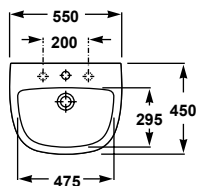

gala

LIZZ
COLECCIÓN

LIZZ

COLECCIÓN

“Diseño
versátil
y funcional”

57020	Lavabo de 55 x 45 cm con rebosadero y juego de fijación 13,9 kg / 40 unidades palet	39,5€
57430	Pedestal 8,8 kg / 40 unidades palet	26,5€
57432	Semipedestal 6,5 kg / 48 unidades palet	26,5€

“Proyectos
actuales con
un diseño
atractivo”

57010 Lavabo de 50 x 40 cm con rebosadero y juego de fijación 39,0€

12 kg / 40 unidades palet

57430 Pedestal 26,5€

8,8 kg / 40 unidades palet

57432 Semipedestal 26,5€

6,5 kg / 48 unidades palet

57150	Inodoro de 67 x 35,5 cm con salida vertical y juego de anclaje 17,9 kg / 40 unidades palet	56,4€
57540	Tanque bajo con tapa y mecanismo de doble pulsador 6/3 litros Alimentación inferior izquierda 9,9 kg / 40 unidades palet	75,0€
57545	Tanque bajo con tapa y mecanismo de doble pulsador 6/3 litros Alimentación lateral 9,9 kg / 40 unidades palet	75,0€
51374	Asiento fijo PP	23,5€
51375	Asiento con caída amortiguada PP	36,0€
	Conjunto inodoro completo*	154,9€

*El conjunto inodoro completo está formado por inodoro para tanque bajo, tanque completo con mecanismo de doble pulsador y asiento fijo PP.

57180	Inodoro de 67 x 35,5 cm con salida horizontal y juego de anclaje 17,4 kg / 40 unidades palet	56,4€
57540	Tanque bajo con tapa y mecanismo de doble pulsador 6/3 litros Alimentación inferior izquierda 9,9 kg / 40 unidades palet	75,0€
57545	Tanque bajo con tapa y mecanismo de doble pulsador 6/3 litros Alimentación lateral 9,9 kg / 40 unidades palet	75,0€
51374	Asiento fijo PP	23,5€
51375	Asiento con caída amortiguada PP	36,0€
	Conjunto inodoro completo*	154,9€