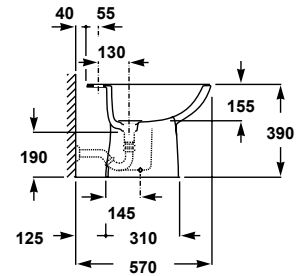

6,5 kg / 48 unidades palet

57150	Inodoro de 67 x 35,5 cm con salida vertical y juego de anclaje 17,9 kg / 40 unidades palet	56,4€
57540	Tanque bajo con tapa y mecanismo de doble pulsador 6/3 litros Alimentación inferior izquierda 9,9 kg / 40 unidades palet	75,0€
57545	Tanque bajo con tapa y mecanismo de doble pulsador 6/3 litros Alimentación lateral 9,9 kg / 40 unidades palet	75,0€
51374	Asiento fijo PP	23,5€
51375	Asiento con caída amortiguada PP	36,0€
	Conjunto inodoro completo*	154,9€

*El conjunto inodoro completo está formado por inodoro para tanque bajo, tanque completo con mecanismo de doble pulsador y asiento fijo PP.

57180	Inodoro de 67 x 35,5 cm con salida horizontal y juego de anclaje 17,4 kg / 40 unidades palet	56,4€
57540	Tanque bajo con tapa y mecanismo de doble pulsador 6/3 litros Alimentación inferior izquierda 9,9 kg / 40 unidades palet	75,0€
57545	Tanque bajo con tapa y mecanismo de doble pulsador 6/3 litros Alimentación lateral 9,9 kg / 40 unidades palet	75,0€
51374	Asiento fijo PP	23,5€
51375	Asiento con caída amortiguada PP	36,0€
	Conjunto inodoro completo*	154,9€

*El conjunto inodoro completo está formado por inodoro para tanque bajo, tanque completo con mecanismo de doble pulsador y asiento fijo PP.

57360

Bidé de 53 x 35,5 cm con juego de anclaje
14,6 kg / 40 unidades palet