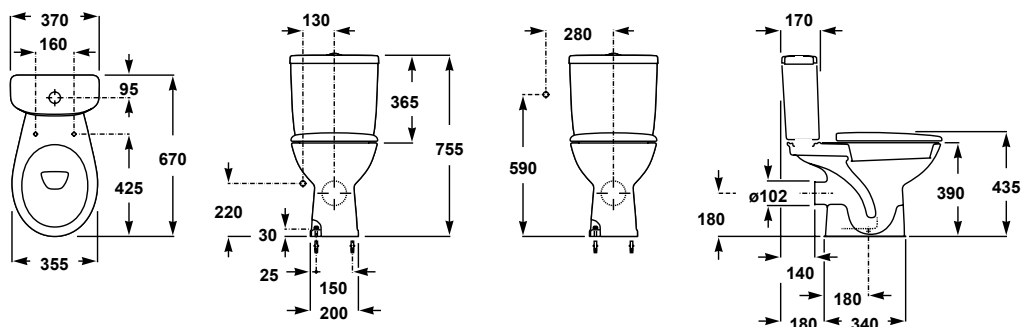

“Proyectos
actuales con
un diseño
atractivo”

57010 Lavabo de 50 x 40 cm con rebosadero y juego de fijación 39,0€

12 kg / 40 unidades palet

57430 Pedestal 26,5€

8,8 kg / 40 unidades palet

57432 Semipedestal 26,5€

6,5 kg / 48 unidades palet

57150	Inodoro de 67 x 35,5 cm con salida vertical y juego de anclaje 17,9 kg / 40 unidades palet	56,4€
57540	Tanque bajo con tapa y mecanismo de doble pulsador 6/3 litros Alimentación inferior izquierda 9,9 kg / 40 unidades palet	75,0€
57545	Tanque bajo con tapa y mecanismo de doble pulsador 6/3 litros Alimentación lateral 9,9 kg / 40 unidades palet	75,0€
51374	Asiento fijo PP	23,5€
51375	Asiento con caída amortiguada PP	36,0€
	Conjunto inodoro completo*	154,9€

*El conjunto inodoro completo está formado por inodoro para tanque bajo, tanque completo con mecanismo de doble pulsador y asiento fijo PP.

57180	Inodoro de 67 x 35,5 cm con salida horizontal y juego de anclaje 17,4 kg / 40 unidades palet	56,4€
57540	Tanque bajo con tapa y mecanismo de doble pulsador 6/3 litros Alimentación inferior izquierda 9,9 kg / 40 unidades palet	75,0€
57545	Tanque bajo con tapa y mecanismo de doble pulsador 6/3 litros Alimentación lateral 9,9 kg / 40 unidades palet	75,0€
51374	Asiento fijo PP	23,5€
51375	Asiento con caída amortiguada PP	36,0€
	Conjunto inodoro completo*	154,9€

*El conjunto inodoro completo está formado por inodoro para tanque bajo, tanque completo con mecanismo de doble pulsador y asiento fijo PP.

57360

Bidé de 53 x 35,5 cm con juego de anclaje
14,6 kg / 40 unidades palet