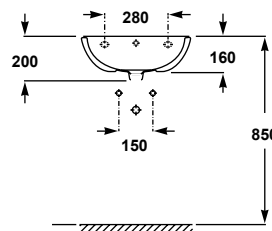

“Proyectos
actuales con
un diseño
atractivo”

57010 Lavabo de 50 x 40 cm con rebosadero y juego de fijación 39,0€

12 kg / 40 unidades palet

57430 Pedestal 26,5€

8,8 kg / 40 unidades palet

57432 Semipedestal 26,5€

6,5 kg / 48 unidades palet