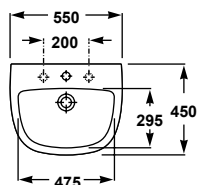

gala

LIZZ
COLECCIÓN

LIZZ

COLECCIÓN

“Diseño
versátil
y funcional”

57020	Lavabo de 55 x 45 cm con rebosadero y juego de fijación 13,9 kg / 40 unidades palet	39,5€
57430	Pedestal 8,8 kg / 40 unidades palet	26,5€
57432	Semipedestal 6,5 kg / 48 unidades palet	26,5€

“Proyectos
actuales con
un diseño
atractivo”

57010 Lavabo de 50 x 40 cm con rebosadero y juego de fijación 39,0€

12 kg / 40 unidades palet

57430 Pedestal 26,5€

8,8 kg / 40 unidades palet

57432 Semipedestal 26,5€

6,5 kg / 48 unidades palet

57150	Inodoro de 67 x 35,5 cm con salida vertical y juego de anclaje 17,9 kg / 40 unidades palet	56,4€
57540	Tanque bajo con tapa y mecanismo de doble pulsador 6/3 litros Alimentación inferior izquierda 9,9 kg / 40 unidades palet	75,0€
57545	Tanque bajo con tapa y mecanismo de doble pulsador 6/3 litros Alimentación lateral 9,9 kg / 40 unidades palet	75,0€
51374	Asiento fijo PP	23,5€
51375	Asiento con caída amortiguada PP	36,0€
	Conjunto inodoro completo*	154,9€

*El conjunto inodoro completo está formado por inodoro para tanque bajo, tanque completo con mecanismo de doble pulsador y asiento fijo PP.

57180	Inodoro de 67 x 35,5 cm con salida horizontal y juego de anclaje 17,4 kg / 40 unidades palet	56,4€
57540	Tanque bajo con tapa y mecanismo de doble pulsador 6/3 litros Alimentación inferior izquierda 9,9 kg / 40 unidades palet	75,0€
57545	Tanque bajo con tapa y mecanismo de doble pulsador 6/3 litros Alimentación lateral 9,9 kg / 40 unidades palet	75,0€
51374	Asiento fijo PP	23,5€
51375	Asiento con caída amortiguada PP	36,0€
	Conjunto inodoro completo*	154,9€