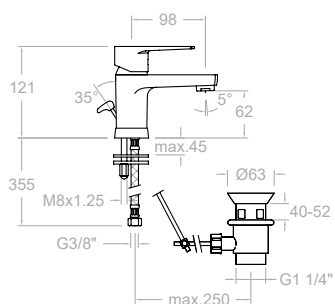

K0601801VA 43,40 €
18A302424

Monomando para lavabo con
válvula automática 1^{1/4}. Ref. 9065
ABS

K0601801VL 53,70 €
18A302708

Monomando para lavabo, con
válvula automática 1^{1/4}. Ref. 1167
latón

K060001803 32,63 €
18B302714