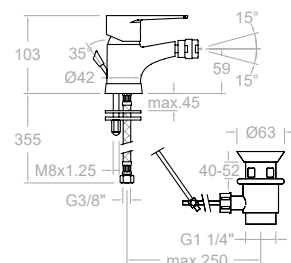

serie NEOVAL

K060001801 33,08 €
18A302423

Monomando para lavabo

Cartucho: 35000-3

K0601801VA 43,40 €
18A302424

Monomando para lavabo con
válvula automática 1^{1/4}. Ref. 9065
ABS

K0601801VL 53,70 €
18A302708

Monomando para lavabo, con
válvula automática 1^{1/4}. Ref. 1167
latón

K060001803 32,63 €
18B302714

Monomando para bidé

Cartucho: 35000-3