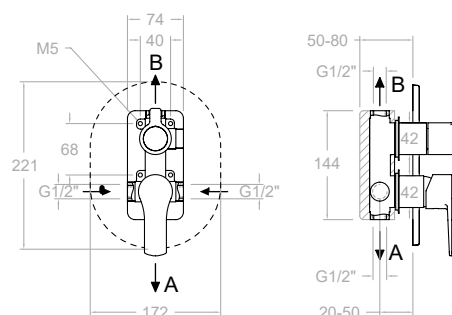

2 VIAS

KO600181502 90,60 €
18D302722

Conjunto monomando de baño-
ducha empotrado 2 vías con
placa metálica sin equipo ducha

Cartucho: 35100 (6689-2) + 4004
XX1502+1800N-35+945100+R2

XX1502	1 bar	3 bar	5 bar
A l/min	14	24	30
B l/min	13	22	29

KIT DE AMPLIACION KA2V