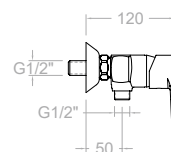

BAÑO DUCHA

K060001805 53,89 €

18C302718

Monomando de baño - ducha sin equipo de ducha

Cartucho: 35000 (3750)

K060001808 42,16 €

18D302717

Monomando Ducha sin equipo de ducha

Cartucho: 35000-3

VP

K0601805VP 68,29 €

18C302715

Monomando Baño-Ducha, con equipo de ducha

1805S + 6553 VP

6553 VP (3515 + 3546 + 2450 C)

VP

K0601808VP 53,70 €

18D302713

Monomando Ducha, equipo de ducha

1808S + 6553 VP

6553 VP (3515 + 3546 + 2450 C)

VM

K0601805VM 70,71 €

18C302712

Monomando Baño-Ducha, con equipo de ducha

1805S + 6554 VM

6554 VM (3515 + 3546 + 1128 C)

VM

K0601808VM 59,19 €

18D302711

Monomando Ducha, con equipo de ducha

1808S + 6554 VM

6554 VM (3515 + 3546 + 1128 C)