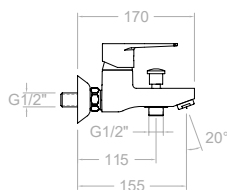

Monomando para bidé

Cartucho: 35000-3

BAÑO DUCHA

K060001805 53,89 €

18C302718

Monomando de baño - ducha sin equipo de ducha

Cartucho: 35000 (3750)

K060001808 42,16 €