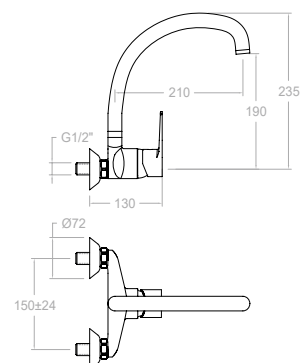

K060001817 66,50 €
18E302716

Monomando para fregadero
mural con caño giratorio

Cartucho: 35100 (6689-2)