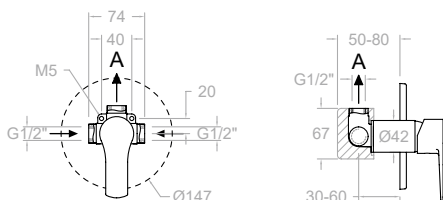

Conjunto monomando de ducha empotrado 1 vía con placa metálica y sin equipo ducha

Cartucho: 35100 (6689-2)
XX1801 + 1800N-35 + R1

XX1801	1 bar	3 bar	5 bar
A l/min	17	26	34

KIT DE AMPLIACION KA1V

2 VIAS

KO600181502 90,60 €
18D302722