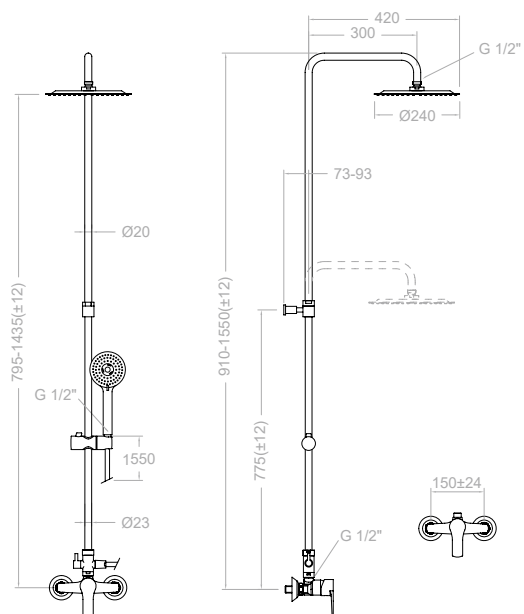

KIT DE AMPLIACION KA2V

COLUMNAS DE DUCHA

K060001874 166,67 €
18G303241

Columna de ducha de barra telescópica, rociador de 240 cm y teleducha de 3 funciones, accesorios ABS

Cartucho: 35000-3
183802S + DN130+ IDH1/2 + RP240 + 2876 + 1128C

GRAN DUCHA TERMOSTÁTICA

RESTYLING

K945401RP300
94D304472

273,50 €

NEO941202S+DN130D+RP300+2876BT+2478C

Columna de ducha termostático con barra telescópica.
Rociador de 300 cm y teleducha de 3 funciones,
accesorios ABS