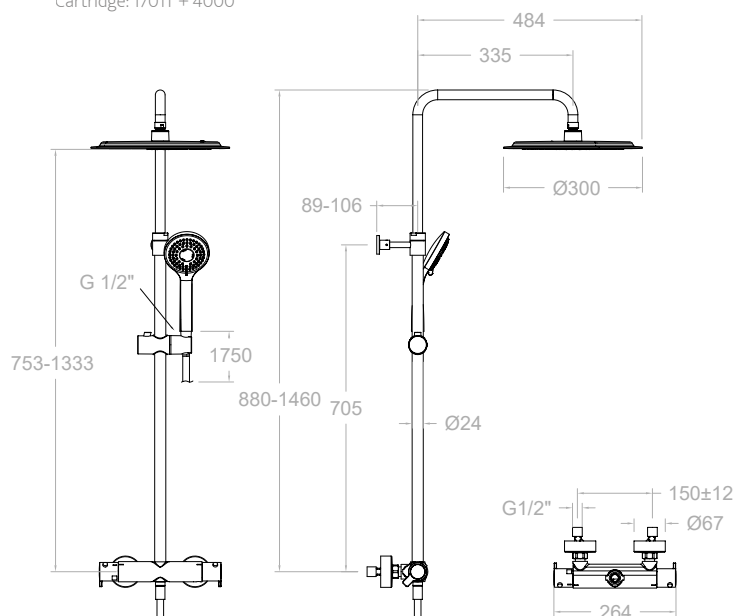

K945401RP300
94D304472

273,50 €

NEO941202S+DN130D+RP300+2876BT+2478C

Columna de ducha termostático con barra telescópica.
Rociador de 300 cm y teleducha de 3 funciones,
accesorios ABS

Cartucho: 1701T + 4000
Cartridge: 1701T + 4000