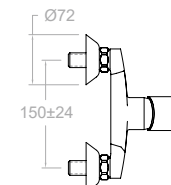

BAÑO DUCHA

K060001805 53,89 €

18C302718

Monomando de baño - ducha sin equipo de ducha

Cartucho: 35000 (3750)

K060001808 42,16 €

18D302717

Monomando Ducha sin equipo de ducha

Cartucho: 35000-3

VP

K0601805VP 68,29 €

18C302715

Monomando Baño-Ducha, con equipo de ducha

1805S + 6553 VP

6553 VP (3515 + 3546 + 2450 C)

VP

K0601808VP 53,70 €

18D302713

Monomando Ducha, equipo de ducha

1808S + 6553 VP

6553 VP (3515 + 3546 + 2450 C)

VM

K0601805VM 70,71 €

18C302712

Monomando Baño-Ducha, con equipo de ducha

1805S + 6554 VM

6554 VM (3515 + 3546 + 1128 C)

VM

K0601808VM 59,19 €

18D302711

Monomando Ducha, con equipo de ducha

1808S + 6554 VM

6554 VM (3515 + 3546 + 1128 C)