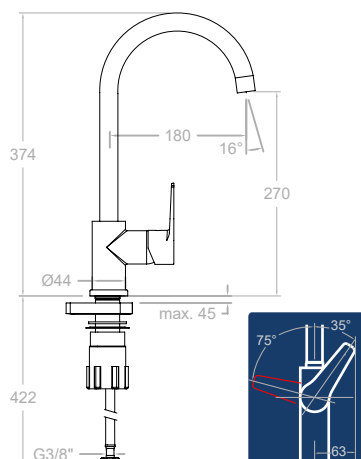

COCINAS

K060001806 54,42 €
18E302710

Monomando para fregadero con
caño giratorio

Cartucho: 35100 (6689-2)

K060001836 60,68 €
18E302709

Monomando para fregadero con
caño giratorio

Cartucho: 35100 (6689-2)

K060001817 66,50 €
18E302716

Monomando para fregadero
mural con caño giratorio

Cartucho: 35100 (6689-2)