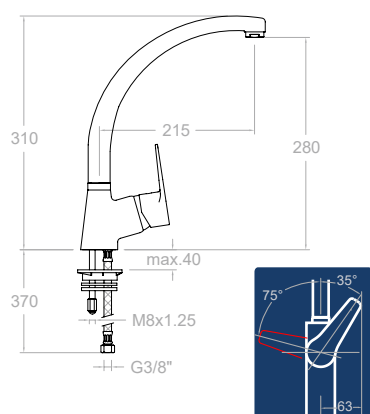

K060001836 60,68 €
18E302709

Monomando para fregadero con
caño giratorio

Cartucho: 35100 (6689-2)