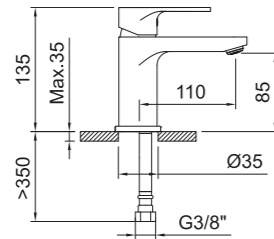

LAVABO 85
Basin mixer 85
Mitigeur lavabo 85

Lavabo monomando con aireador y flexibles 3/8" >350mm.
Single-lever basin mixer with aerator and flexible hoses 3/8" >350mm.
Mitigeur lavabo avec aérateur et flexibles de raccordement 3/8" >350mm.

REF.	Water Label	Flow	ACS	€	Box
62070	Water Label	5 l/min	ACS	51,70	12

98791 61425 62109 61424
BLACK