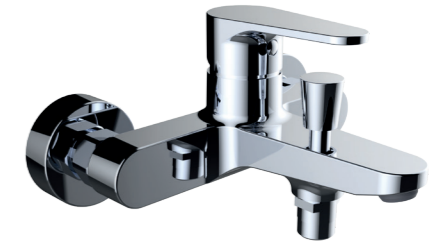

BAÑO-DUCHA

Bath-shower mixer
Mitigeur bain-douche