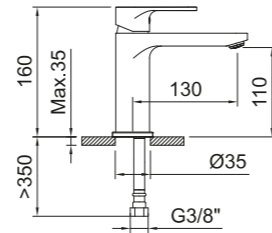

LAVABO 110
Basin mixer 110
Mitigeur lavabo 110

Lavabo monomando con aireador y flexibles 3/8" >350mm.
Single-lever basin mixer with aerator and flexible hoses 3/8" >350mm.
Mitigeur lavabo avec aérateur et flexibles de raccordement 3/8" >350mm.

REF.	Water Label	Flow	ACS	€	Box
62072	Water Label	5 l/min	ACS	58,85	12

98791 61425 62109 61424
BLACK