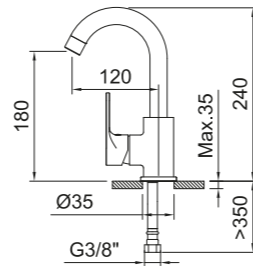

LAVABO 180
Basin mixer 180
Mitigeur lavabo 180

Lavabo monomando con aireador y flexibles 3/8" >350mm.
Single-lever basin mixer with aerator and flexible hoses 3/8" >350mm.
Mitigeur lavabo avec aérateur et flexibles de raccordement 3/8" >350mm.

REF.	Water Label	Flow	ACS	€	Box
62076	Water Label	5 l/min	ACS	58,85	12

98789 61425 62111 62114 61424
BLACK