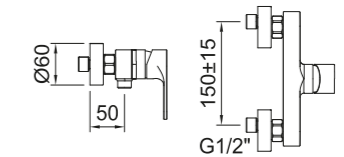

DUCHA
Shower mixer
Mitigeur douche

Ducha monomando.
Single-lever shower mixer.
Mitigeur douche.

REF.	Water Label	Flow	ACS	€	Box
62082	Water Label	8 l/min	ACS	80,30	12
62083	Water Label	8 l/min	ACS	70,51	12

99817 62110
1F BLACK

1. Incluye Includes Inclus
2. 62232
   - 61874
   - 61056