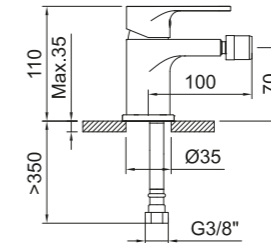

BIDÉ
Bidet mixer
Mitigeur bidet

Bidé monomando con aireador a rótula y flexibles 3/8" >350mm.
Single-lever bidet mixer with swivel aerator and flexible hoses 3/8" >350mm.
Mitigeur bidet avec aérateur rotule et flexibles de raccordement 3/8" >350mm.

REF.	Water Label	Flow	ACS	€	Box
62078	Water Label	5 l/min	ACS	51,70	12

99817 98789 62110 61424
BLACK