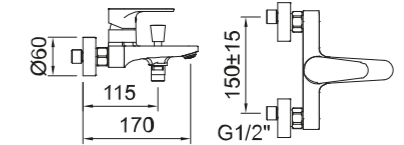

BAÑO-DUCHA

Bath-shower mixer
Mitigeur bain-douche