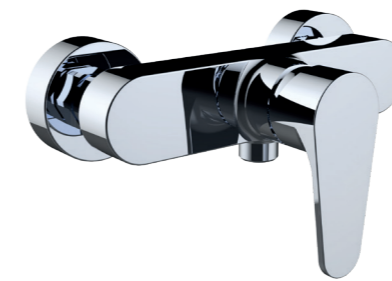

DUCHA

Shower mixer
Mitigeur douche