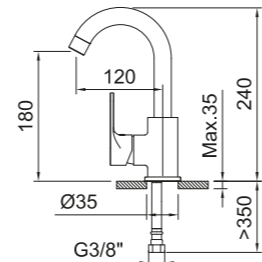

LAVABO 180

Basin mixer 180
Mitigeur lavabo 180