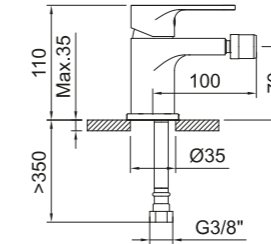

BIDÉ

Bidet mixer
Mitigeur bidet