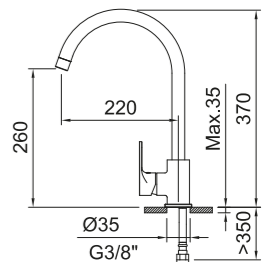

FREGADERO

Sink mixer
Mitigeur évier

Fregadero monomando con aireador, caño giratorio y flexibles 3/8" >350mm.
Single-lever sink mixer with aerator, swivel spout and flexible hoses 3/8" >350mm.
Mitigeur évier avec aérateur, bec orientable et flexibles de raccordement 3/8" >350mm.