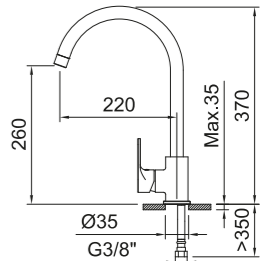

Fregadero monomando con aireador, caño giratorio y flexibles 3/8" >350mm.
Single-lever sink mixer with aerator, swivel spout and flexible hoses 3/8" >350mm.
Mitigeur évier avec aérateur, bec orientable et flexibles de raccordement 3/8" >350mm.