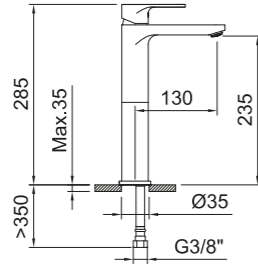

LAVABO 235

Basin mixer 235
Mitigeur lavabo 235

Lavabo monomando con aireador y flexibles 3/8" >350mm.
Single-lever basin mixer with aerator and flexible hoses 3/8" >350mm.
Mitigeur lavabo avec aérateur et flexibles de raccordement 3/8" >350mm.