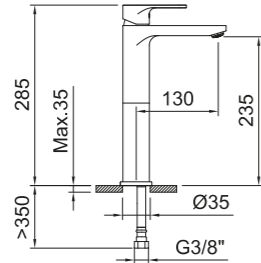

LAVABO 235
Basin mixer 235
Mitigeur lavabo 235

Lavabo monomando con aireador y flexibles 3/8" >350mm.
Single-lever basin mixer with aerator and flexible hoses 3/8" >350mm.
Mitigeur lavabo avec aérateur et flexibles de raccordement 3/8" >350mm.

REF.	Water Label	Flow	ACS	€	Box
62074	Water Label	5 l/min	ACS	74,25	12

98791 61425 62109 62119 61424
BLACK