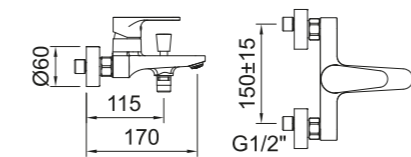

BAÑO-DUCHA
Bath-shower mixer
Mitigeur bain-douche

Baño-ducha monomando con aireador e inversor automático.
Single-lever bath-shower mixer with aerator and automatic diverter.
Mitigeur bain-douche avec aérateur et inverseur automatique.

REF.	Water Label	Flow	ACS	€	Box
62080	Water Label	8 l/min	ACS	97,90	12
62081	Water Label	8 l/min	ACS	88,11	12

99817 98775 62110 62117
1F BLACK

1. Incluye Includes Inclus
2. 62232
   - 61874
   - 61056