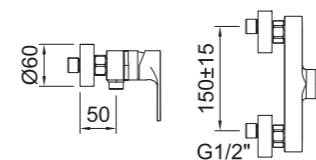

DUCHA

Shower mixer
Mitigeur douche