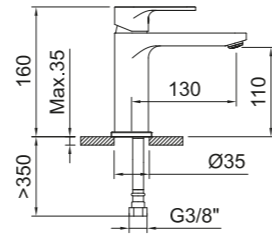

LAVABO 110

Basin mixer 110
Mitigeur lavabo 110