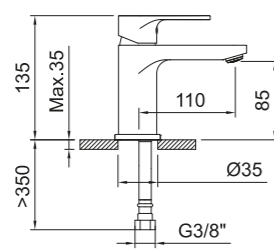

LAVABO 85

Basin mixer 85
Mitigeur lavabo 85