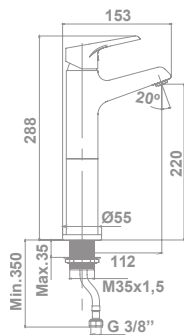

* Válvula up-down no incluida. Ver p. 183