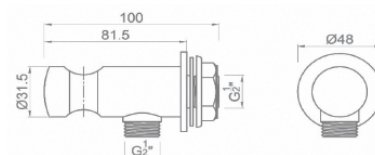

Conjuntos empotrados

Conjunto Empotrado Mena

48369
Novedad

39930 Monomando empotrado para ducha (2 salidas)	68,1 €
+ 39136 Rociador circular Ø20 cm (ABS)	36,7 €
+ 48403 Brazo a pared cilíndrico de 35,5 cm para rociador	28,1 €
+ 48350 Ducha de mano 1F de Ø10 cm	16,4 €
+ 39746 Flexo de ducha de 170 cm	13,8 €
+ 39200 Toma de agua con soporte	44,0 €

196,7 € (5% dcto)