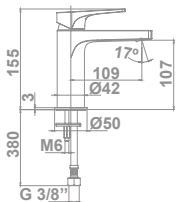

* Válvula up-down no incluida. Ver p. 183