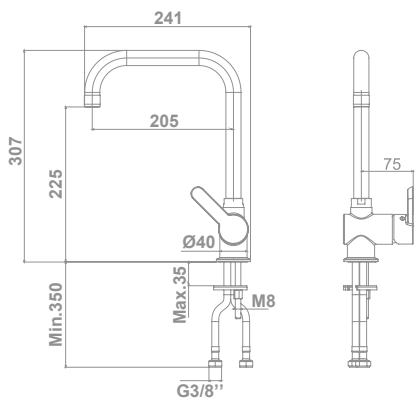

Monomando de cocina con apertura en frío
Caño giratorio
Enlaces de alimentación flexible 3/8"

86,2 €

Apertura en frío	Si
Tecnología G-Last	Si
European positive list	Si
ECO-G	Si
Bajo ruido	Si
Caño giratorio	Si
Edificación sostenible	Si
Water Label	Si