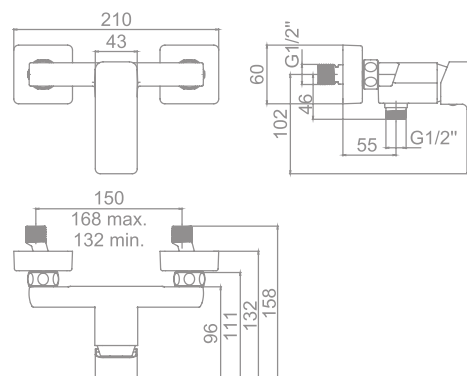

39875 Novedad

Limitador	gl / min
Tecnología G-Last	Sí
European positive list	Sí
ECO-G	Sí
Water Label	Sí

Limitador	gl / min
Tecnología G-Last	Sí
European positive list	Sí
ECO-G	Sí
Water Label	Sí

Limitador	gl / min
Tecnología G-Last	Sí
European positive list	Sí
ECO-G	Sí
Water Label	Sí