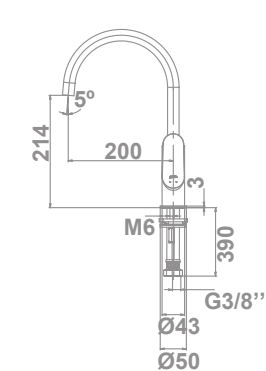

Monomando empotrado para ducha
Ver accesorios compatibles de ducha en páginas 170 a 185

39968

Monomando empotrado para ducha (2 salidas)
Ver accesorios compatibles de ducha en páginas 170 a 185

39969

Monomando de cocina
Incorpora un limitador de caudal a 5 l/min
Caño giratorio
Enlaces de alimentación flexible 3/8"

39959

77,0 €

107,5 €

155,0 €

Tecnología G-Last	Sí
European positive list	Sí
ECO-G	Sí

Tecnología G-Last	Sí
European positive list	Sí
ECO-G	Sí

Limitador	5l / min
Tecnología G-Last	Sí
European positive list	Sí
ECO-G	Sí
Caño giratorio	Sí
Edificación sostenible	Sí
Water Label	Sí