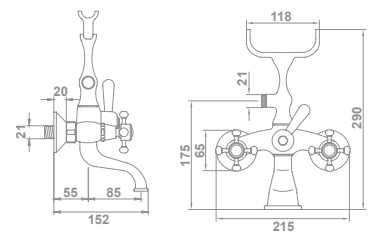

Mezclador de lavabo con desagüe automático
Enlaces de alimentación flexible de 3/8"
Montura cerámica 1/4 vuelta

38970

Mezclador de bidé con desagüe automático
Enlaces de alimentación flexible de 3/8"
Montura cerámica 1/4 vuelta

38971

Mezclador para ducha
Montura cerámica 1/4 vuelta
Equipo de ducha:
▪ Flexo de 170 cm
▪ Ducha de mano
▪ Soporte para ducha de mano

38972

Mezclador para baño y ducha
Montura cerámica 1/4 vuelta
Equipo de ducha:
▪ Flexo de 170 cm
▪ Ducha de mano
▪ Soporte para ducha de mano

38973

148,8 €

148,8 €

175,8 €

213,2 €