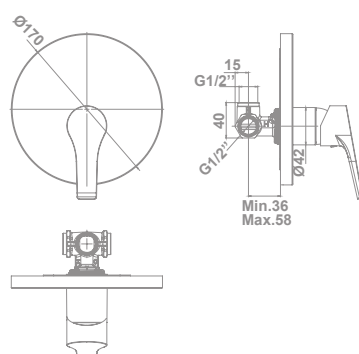

Monomando empotrado para ducha (2 salidas)

Ver accesorios compatibles de ducha en páginas 170 a 185

39911

71,7 €

Tecnología G-Last	Si
European positive list	Si
ECO-G	Si