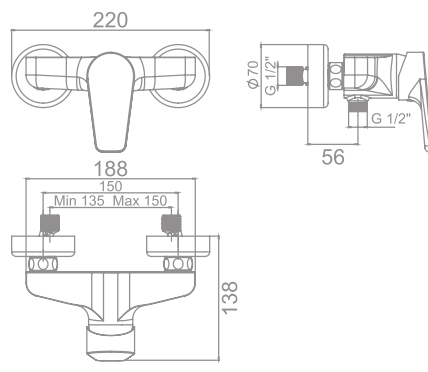

Monomando para baño y ducha con equipo de ducha

Equipo de ducha:
- Flexo de 170 cm
- Ducha de mano de ø 10 cm. 3 funciones:
  - Massage
  - Rain
  - Soft
- Soporte para ducha de mano
Colores disponibles
- Cromado
- Negro

39985
Novedad

00 Cromado:
02 Negro:

180,1 €
258,5 €

00 Cromado:
02 Negro:

156,7 €
235,1 €

00 Cromado:
02 Negro:

201,2 €
290,1 €

Tecnología G-Last	Sí
European positive list	Sí
ECO-G	Sí

Tecnología G-Last	Sí
European positive list	Sí
ECO-G	Sí

Tecnología G-Last	Sí
European positive list	Sí
ECO-G	Sí