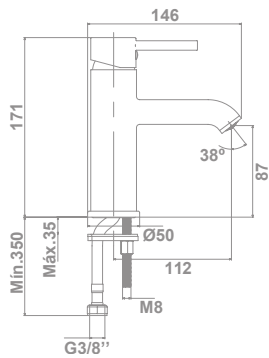

* Válvula up-down no incluida. Ver p. 183