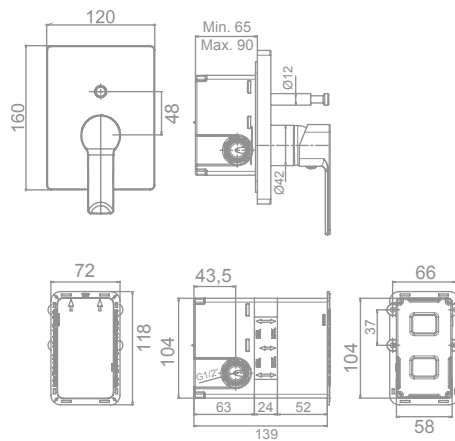

Monomando empotrado para ducha
Ver accesorios compatibles de ducha en páginas 170 a 185

39888
Novedad

Monomando empotrado para ducha (2 salidas)
Ver accesorios compatibles de ducha en páginas 170 a 185

39889
Novedad

57,0 €

Tecnología G-Last	Sí
European positive list	Sí
ECO-G	Sí

79,5 €

Tecnología G-Last	Sí
European positive list	Sí
ECO-G	Sí