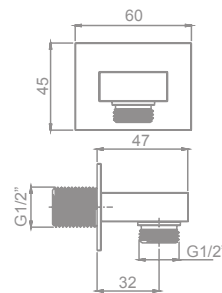

## Conjunto Empotrado SmartBox Cubo (kit)

**48365**  
**Novedad**

39869 Monomando empotrado para ducha (2 salidas) con Smartbox	162,0 €
+ 39793 Rociador cuadrado 25 cm (acero inoxidable)	76,5 €
+ 48403 Brazo a pared cilíndrico de 35,5 cm para rociador	28,1 €
+ 48361 Kit de ducha 3F Square	62,0 €
+ 48401 Toma de agua cuadrada	30,4 €