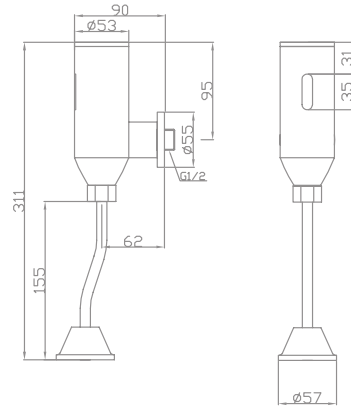

Fluxor electrónico empotrado para urinario
Dimensiones placa frontal: 11,9x11,9 cm
Alimentación eléctrica (220 V)

199,1 €

177,3 €