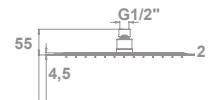

## Rociadores

Rociador cuadrado 20x20 cm (ABS).  
Sistema antical "easy clean"

**39137**

Rociador circular  $\varnothing$  20 cm (ABS).  
Sistema antical "easy clean"

**36,7 €**

**39136**

Rociador circular  $\varnothing$  24 cm  
con brazo a pared incluido.  
Acabado negro