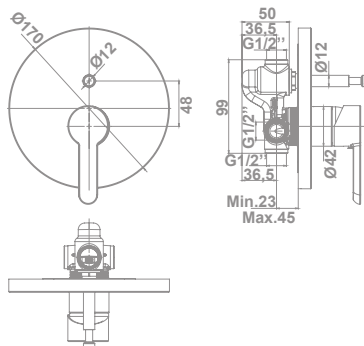

Monomando empotrado para ducha (2 salidas)
Ver accesorios compatibles de ducha en páginas 170 a 185

39930

Monomando de cocina con apertura en frío
Caño giratorio
Enlaces de alimentación flexible 3/8"

39931

68,1 €

Tecnología G-Last	Sí
European positive list	Sí
ECO-G	Sí

86,2 €

Apertura en frío	Sí
Tecnología G-Last	Sí
European positive list	Sí
ECO-G	Sí
Bajo ruido	Sí
Caño giratorio	Sí
Edificación sostenible	Sí
Water Label	Sí