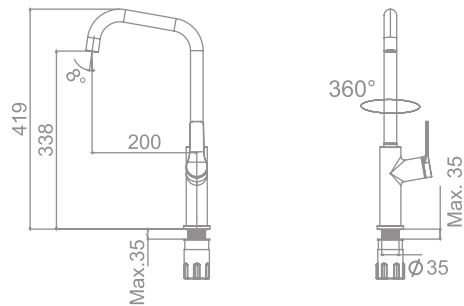

Monomando de cocina

39890

Caño giratorio
Enlaces de alimentación flexible 3/8"

117,0 €

Tecnología G-Last	Si
European positive list	Si
ECO-G	Si
Caño giratorio	Si