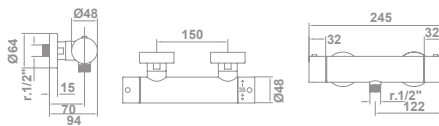

*Dispositivo de seguridad que evita que el agua supere, de manera involuntaria, los 38°C de temperatura, previniendo quemaduras y mejorando el confort.