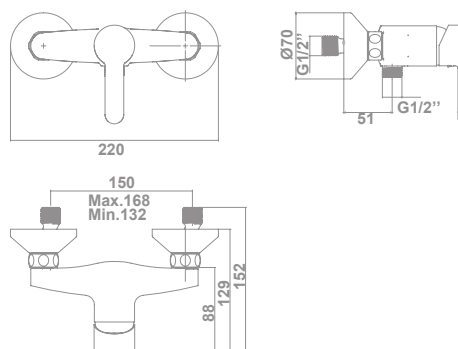

Monomando para ducha
Incorpora un limitador de caudal a 8 l/min

39926

61,4 €

Limitador	5l / min
Tecnología G-Last	Sí
European positive list	Sí
ECO-G	Sí
Bajo ruido	Sí
Water Label	Sí

83,2 €

Limitador	8l / min
Tecnología G-Last	Sí
European positive list	Sí
ECO-G	Sí
Bajo ruido	Sí
Edificación sostenible	Sí
Water Label	Sí

68,1 €

Limitador	8l / min
Tecnología G-Last	Sí
European positive list	Sí
ECO-G	Sí
Bajo ruido	Sí
Edificación sostenible	Sí
Water Label	Sí