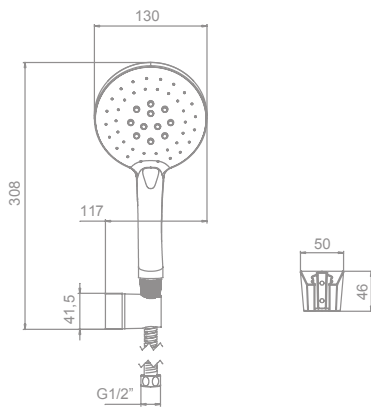

#### Set de ducha 3F Round

- Ducha de mano de  $\varnothing 13$  cm. 3 funciones:
  - Massage
  - Rain
  - Soft
- Flexo de 170 cm
- Soporte para ducha de mano

**48355**  
**Novedad**

**33,9 €**