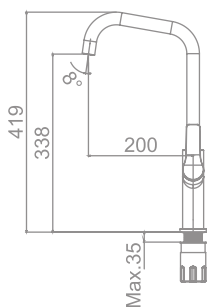

Gadea

Monomando de cocina
Caño giratorio
Enlaces de alimentación flexible 3/8"

39890
Novedad

117,0 €

Tecnología G-Last	Sí
European positive list	Sí
ECO-G	Sí
Caño giratorio	Sí

Odra

Monomando de cocina con apertura en frío
Caño giratorio
Enlaces de alimentación flexible 3/8"

39951

95,9 €

Apertura en frío	Sí
Tecnología G-Last	Sí
European positive list	Sí
ECO-G	Sí
Bajo ruido	Sí
Caño giratorio	Sí
Edificación sostenible	Sí
Water Label	Sí

Monomando de cocina
Caño giratorio inferior
Enlaces de alimentación flexible 3/8"

39952

83,6 €

Tecnología G-Last	Sí
European positive list	Sí
ECO-G	Sí
Bajo ruido	Sí
Caño giratorio	Sí