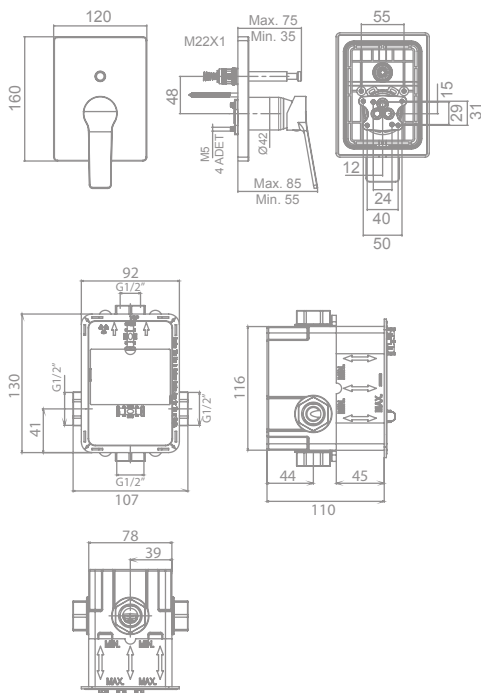

Monomando empotrado para ducha (2 salidas) con Smartbox*

Ver accesorios compatibles de ducha en páginas 170 a 185
* Más información en pág. 148 (Smartbox)

39893
Novedad
SMARTBOX

154,0 €

Tecnología G-Last	Si
European positive list	Si
ECO-G	Si