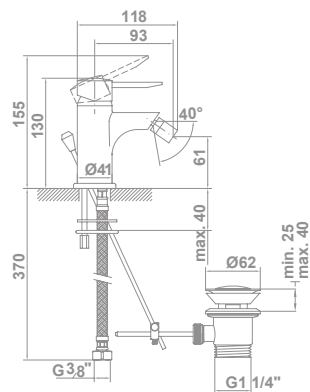

* Válvula up-down no incluida. Ver p. 183