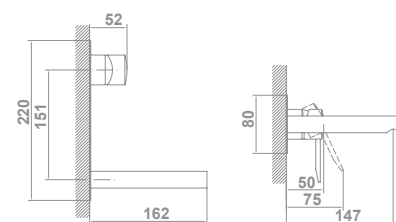

* Válvula up-down no incluida. Ver p. 183