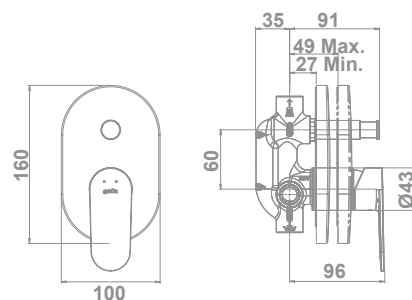

Monomando empotrado para ducha
Ver accesorios compatibles de ducha en páginas 170 a 185

39968

Monomando empotrado para ducha (2 salidas)
Ver accesorios compatibles de ducha en páginas 170 a 185

39969

77,0 €

107,5 €

Tecnología G-Last	Sí
European positive list	Sí
ECO-G	Sí

Tecnología G-Last	Sí
European positive list	Sí
ECO-G	Sí