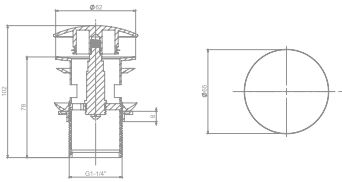

Válvula de desagüe up-down negra para lavabos con rebosadero

4842102
Novedad

56,6 €

Válvula de desagüe automático y varilla para lavabos con rebosadero *