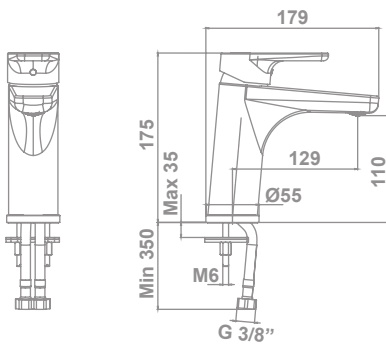

* Válvula up-down no incluida. Ver p. 183