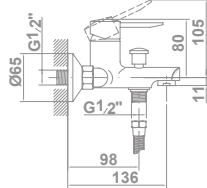

* Dispositivo de seguridad que evita que el agua supere, de manera involuntaria, los 38°C de temperatura, previniendo quemaduras y mejorando el confort.