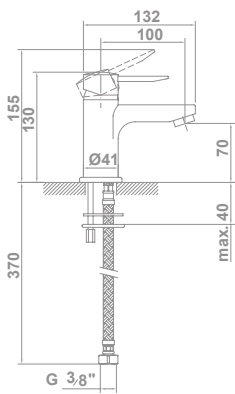

38750 Monomando de lavabo con desagüe automático
Enlaces de alimentación flexible de 3/8"

70,1 €