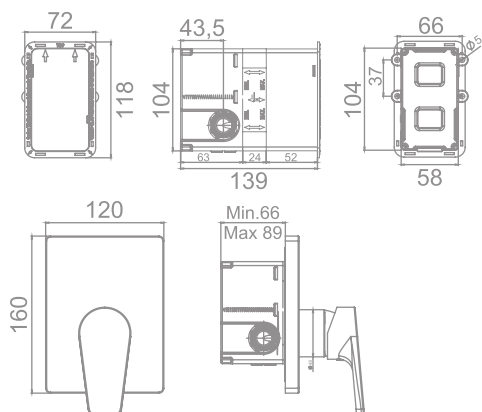

Disponibilidad Haza acabado negro: 1er semestre 2021

Monomando para baño y ducha
Colores disponibles
- Cromado
- Negro

39986
Novedad

Monomando empotrado para ducha
Colores disponibles
- Cromado
- Negro
Ver accesorios compatibles de ducha en páginas 170 a 185

39987
Novedad

Monomando empotrado para ducha (2 salidas)
Colores disponibles
- Cromado
- Negro
Ver accesorios compatibles de ducha en páginas 170 a 185

39988
Novedad

00 Cromado:
02 Negro:

177,8 €
266,7 €

00 Cromado:
02 Negro:

72,5 €
145,0 €

00 Cromado:
02 Negro:

98,9 €
168,4 €

Tecnología G-Last	Sí
European positive list	Sí
ECO-G	Sí

Tecnología G-Last	Sí
European positive list	Sí
ECO-G	Sí

Tecnología G-Last	Sí
European positive list	Sí
ECO-G	Sí