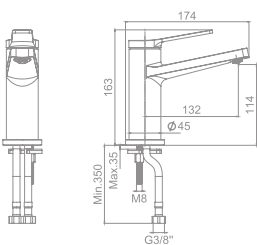

* Válvula up-down no incluida. Ver p. 183