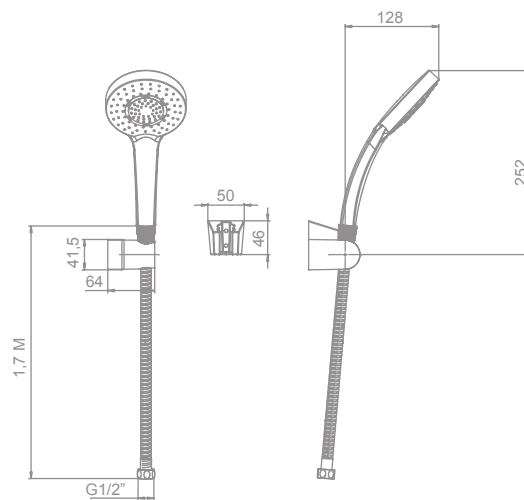

Set de ducha 1F

- Ducha de mano de $\varnothing 10$ cm. 1 función.
- Flexo de 170 cm
- Soporte para ducha de mano

48354
Novedad

23,4 €