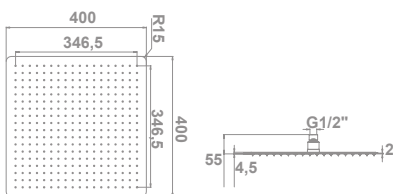

Rociadores

Rociador cuadrado 40x40 cm
(acero inoxidable).
Sistema antical "easy clean"

39795

Rociador cuadrado 30x30 cm
(acero inoxidable).
Sistema antical "easy clean"

39794

Rociador cuadrado 25x25 cm
(acero inoxidable).
Sistema antical "easy clean"

39793

163,2 €

107,1 €

76,5 €