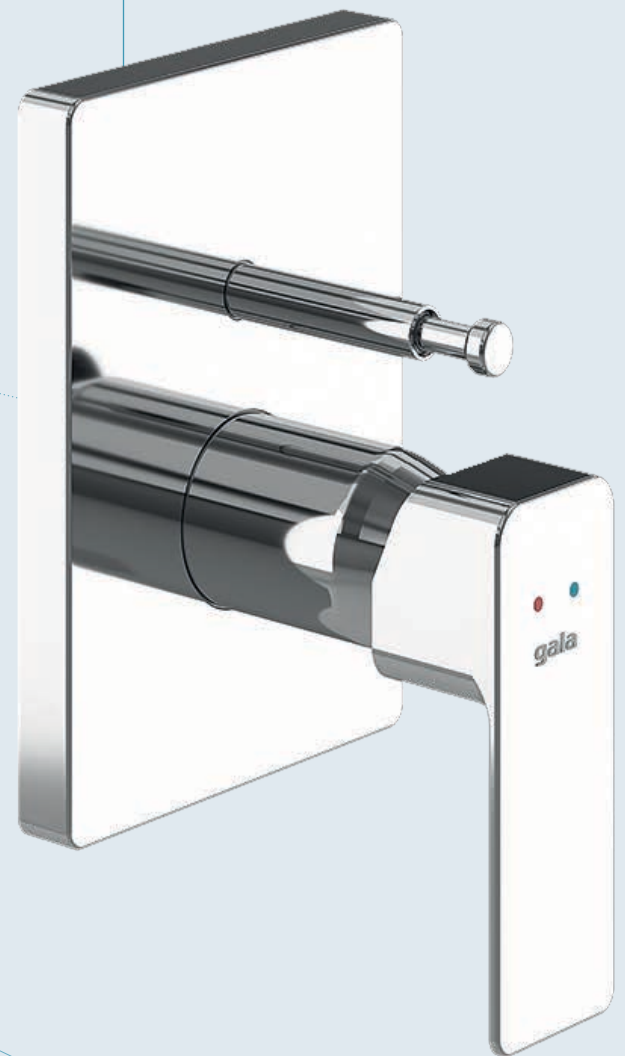

Cubierta de protección

Permite cerrar el circuito hidráulico y probar la correcta instalación antes de colocar el cuerpo de la grifería, asegurando la máxima estanquidad.

Rosetón exterior

Intercambiable con el resto de referencias Gala Smartbox. Permite el montaje al final de la obra, evitando posibles daños, y facilitando su sustitución si fuera necesaria.

Cuerpo de grifería

Fabricado en latón de máxima calidad, altamente resistente y con especial protección ante la corrosión. Incorpora un sistema de reducción de ruido para mejorar el confort.

Tapa de la caja

Protege a la grifería frente a posibles daños y suciedad generados en obra. Incorpora dos niveles para favorecer la correcta instalación.