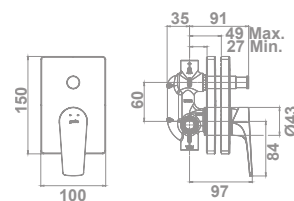

Monomando empotrado para ducha
Ver accesorios compatibles de ducha en páginas 170 a 185

39977

Monomando empotrado para ducha (2 salidas)
Ver accesorios compatibles de ducha en páginas 170 a 185

39978

Monomando de cocina
Incorpora un limitador de caudal a 5 l/min
Caño giratorio
Enlaces de alimentación flexible 3/8"

39979

65,1 €

Tecnología G-Last	Sí
European positive list	Sí
ECO-G	Sí
Bajo ruido	Sí

91,0 €

Tecnología G-Last	Sí
European positive list	Sí
ECO-G	Sí
Bajo ruido	Sí

122,4 €

Limitador	5 l / min
Tecnología G-Last	Sí
European positive list	Sí
ECO-G	Sí
Bajo ruido	Sí
Caño giratorio	Sí
Edificación sostenible	Sí
Water Label	Sí