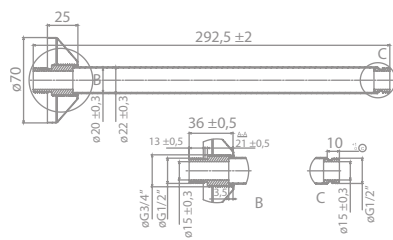

Rociadores

Brazo a techo cilíndrico de 20 cm para rociador

39158

25,5 €

Brazo a techo cilíndrico de 25,5 cm para rociador

48404
Novedad

28,1 €

Brazo a techo rectangular de 20 cm para rociador *

39159

32,6 €