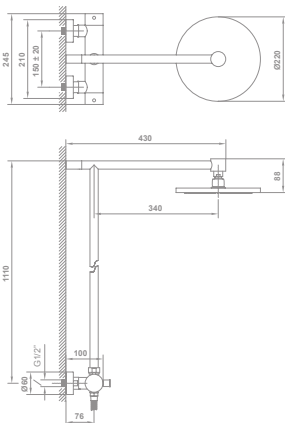

*Dispositivo de seguridad que evita que el agua supere, de manera involuntaria, los 38°C de temperatura, previniendo quemaduras y mejorando el confort.