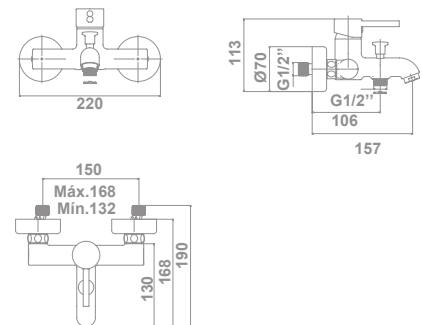

* Griferías de baño y ducha solo incluidas en certificación VERDE