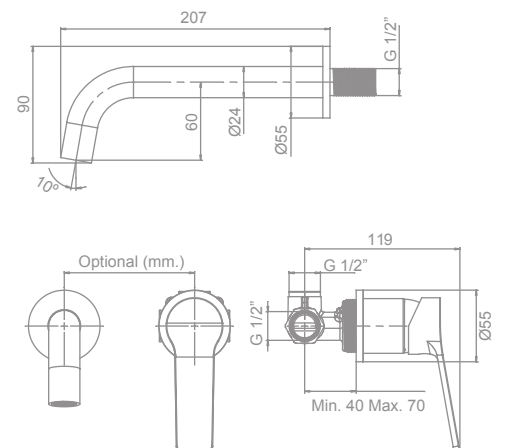

Tecnología G-Last	Sí
European positive list	Sí
ECO-G	Sí

\* Válvula up-down no incluida. Ver p. 183

**Monomando empotrado para lavabo con SmartBox\***  
Caño de 17,7 cm  
\* Más información en pág. 148 (Smartbox)