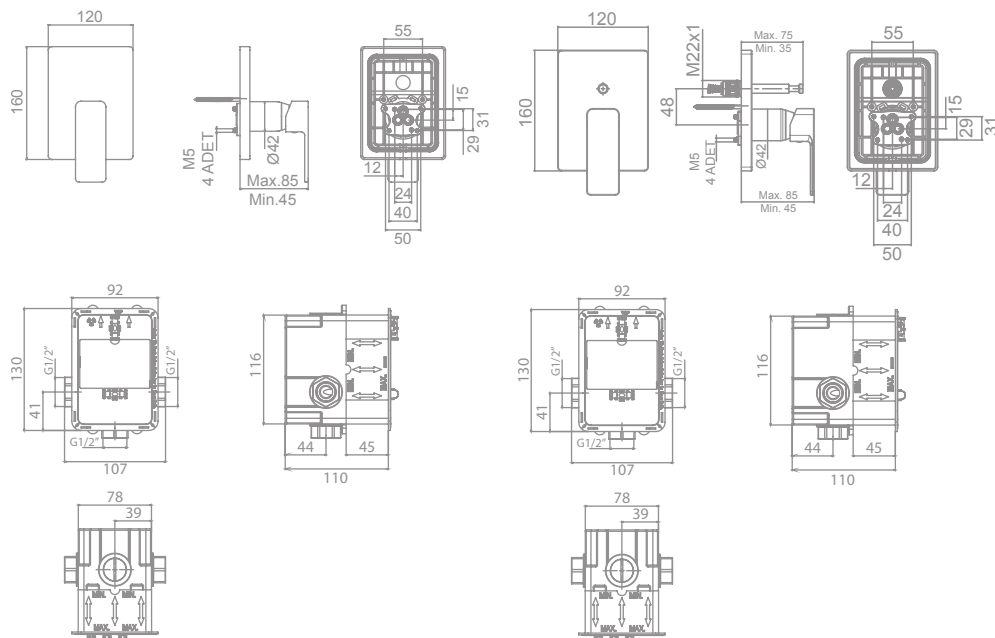

REPUESTO

Tubo de conexión para instalación de Smartbox

39938

16,4 €