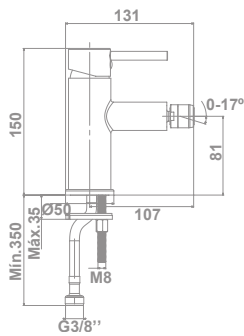

* Válvula up-down no incluida. Ver p. 183