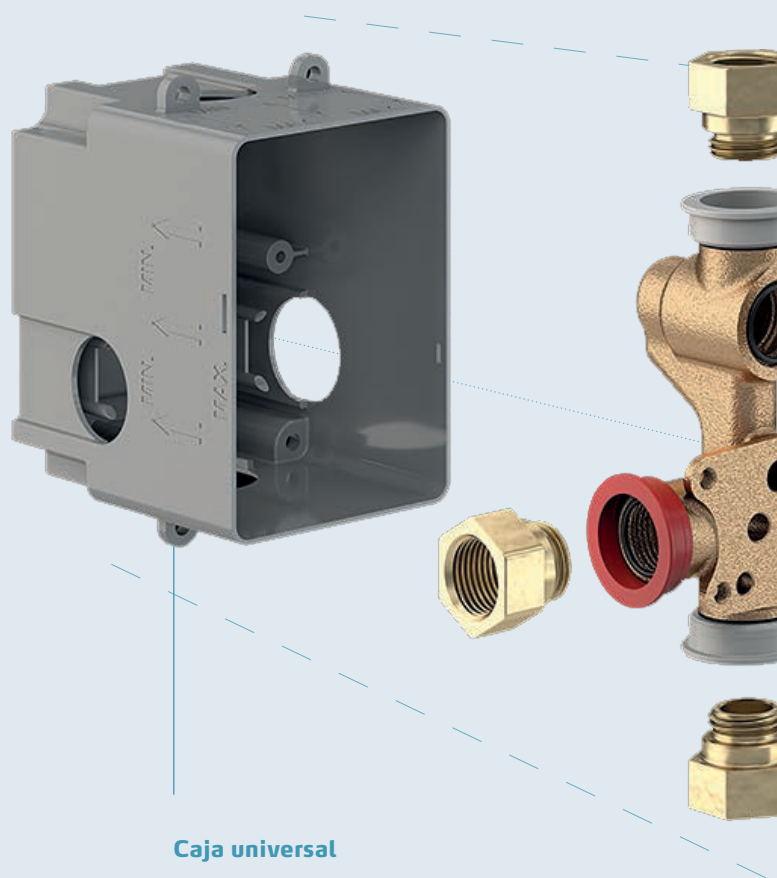

SMARTBOX

NUEVA GENERACIÓN DE GRIFERÍA EMPOTRADA.

La grifería con Smartbox de Gala brinda una solución elegante, cómoda y moderna para las instalaciones empotradas en lavabos, duchas y bañeras.

Además de ahorrar en tiempo de montaje por su gran facilidad de instalación, permite colocar la parte empotrable en obra, evitando desperfectos en el revestimiento y en la parte exterior de la grifería, y reduce el posible riesgo de fugas.

Es adecuada para casi todo tipo de espacios, ya que se adapta fácilmente a diferentes grosores de muro, y posee niveladores para garantizar la correcta instalación.

Smartbox de Gala absorbe toda clase de ruidos y vibraciones procedentes de las tuberías, disminuyendo notablemente el nivel sonoro en el baño.

Además, en el caso de querer cambiar de modelo, la parte exterior es compatible con las otras referencias Gala Smartbox, por lo que se evita tener que hacer obra de sustitución.

Caja universal

De una sola pieza y fabricada en polipropileno, material estable y resistente. Ajustable en instalación en profundidades de pared entre 65 y 100 mm.