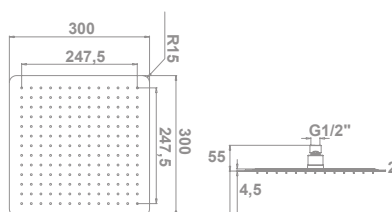

Rociadores

Rociador cuadrado 40x40 cm
(acero inoxidable).
Sistema antical "easy clean"

39795

Rociador cuadrado 30x30 cm
(acero inoxidable).
Sistema antical "easy clean"

39794

Rociador cuadrado 25x25 cm
(acero inoxidable).
Sistema antical "easy clean"

39793

163,2 €

107,1 €

76,5 €