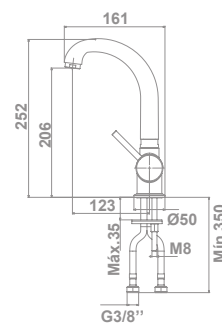

* Válvula up-down no incluida. Ver p. 183