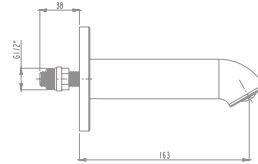

Caño a pared cilíndrico de 16 cm

**48416**  
Novedad**64,3 €**

Caño a pared prismático de 14 cm

**48419**  
Novedad**59,9 €**

Caño a pared slim de 21 cm

**48418**  
Novedad**56,1 €**

Caño a pared rectangular de 12 cm