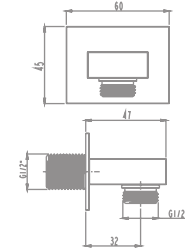

48401
Novedad

30,4 €