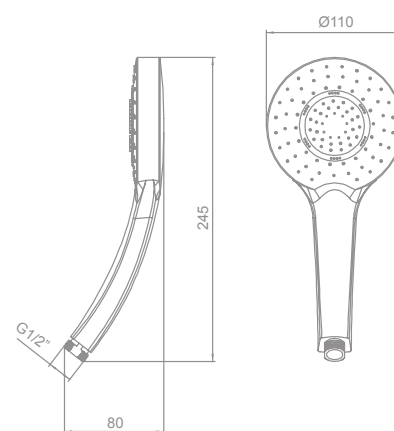

Conjuntos empotrados

Conjunto Empotrado Mena

48369
Novedad

39930 Monomando empotrado para ducha (2 salidas)	68,1 €
+ 39136 Rociador circular Ø20 cm (ABS)	36,7 €
+ 48403 Brazo a pared cilíndrico de 35,5 cm para rociador	28,1 €
+ 48350 Ducha de mano 1F de Ø10 cm	16,4 €
+ 39746 Flexo de ducha de 170 cm	13,8 €
+ 39200 Toma de agua con soporte	44,0 €

196,7 € (5% dcto)