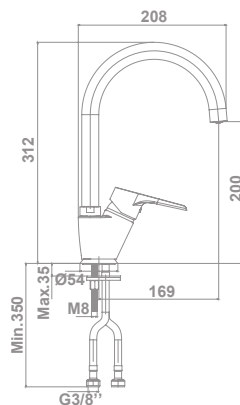

## Clunia

**Monomando de cocina con apertura en frío**  
Caño giratorio  
Enlaces de alimentación flexible 3/8"

**77,0 €**

Apertura en frío	Si
Tecnología G-Last	Si
European positive list	Si
ECO-G	Si
Bajo ruido	Si
Caño giratorio	Si
Edificación sostenible	Si
Water Label	Si