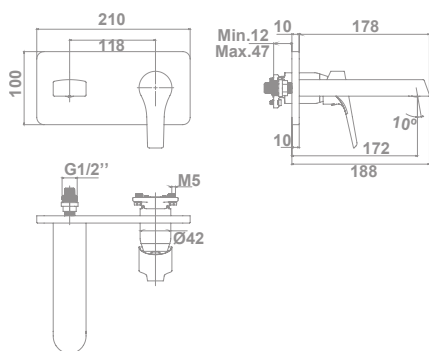

* Válvula up-down no incluida. Ver p. 183