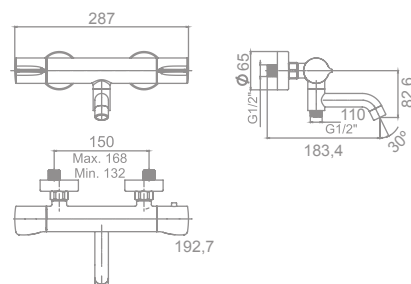

*Dispositivo de seguridad que evita que el agua supere, de manera involuntaria, los 38°C de temperatura, previniendo quemaduras y mejorando el confort.

** Ver más opciones en páginas 170 a 185