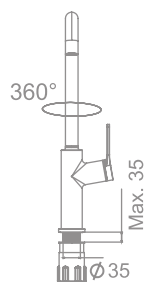

Gadea

Monomando de cocina
Caño giratorio
Enlaces de alimentación flexible 3/8"

39890
Novedad

117,0 €

Tecnología G-Last	Sí
European positive list	Sí
ECO-G	Sí
Caño giratorio	Sí

Odra

Monomando de cocina con apertura en frío
Caño giratorio
Enlaces de alimentación flexible 3/8"

39951

95,9 €

Apertura en frío	Sí
Tecnología G-Last	Sí
European positive list	Sí
ECO-G	Sí
Bajo ruido	Sí
Caño giratorio	Sí
Edificación sostenible	Sí
Water Label	Sí

Monomando de cocina
Caño giratorio inferior
Enlaces de alimentación flexible 3/8"

39952

83,6 €

Tecnología G-Last	Sí
European positive list	Sí
ECO-G	Sí
Bajo ruido	Sí
Caño giratorio	Sí