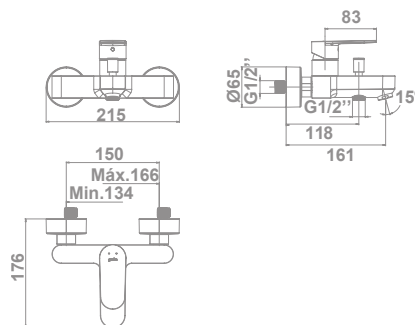

* Griferías de baño y ducha solo incluidas en certificación VERDE