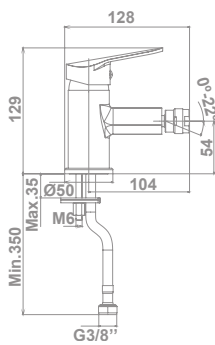

* Válvula up-down no incluida. Ver p. 183