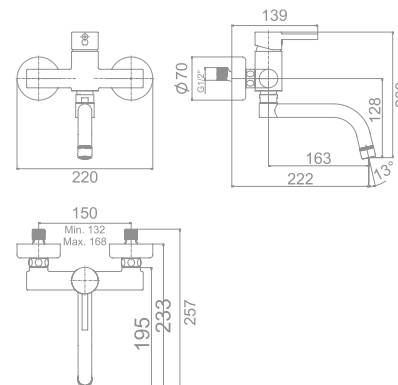

Gadea

Monomando de cocina
Caño giratorio
Enlaces de alimentación flexible 3/8"

39890
Novedad

117,0 €

Tecnología G-Last	Sí
European positive list	Sí
ECO-G	Sí
Caño giratorio	Sí

Odra

Monomando de cocina con apertura en frío
Caño giratorio
Enlaces de alimentación flexible 3/8"

39951

95,9 €

Apertura en frío	Sí
Tecnología G-Last	Sí
European positive list	Sí
ECO-G	Sí
Bajo ruido	Sí
Caño giratorio	Sí
Edificación sostenible	Sí
Water Label	Sí

Monomando de cocina
Caño giratorio inferior
Enlaces de alimentación flexible 3/8"

39952

83,6 €

Tecnología G-Last	Sí
European positive list	Sí
ECO-G	Sí
Bajo ruido	Sí
Caño giratorio	Sí