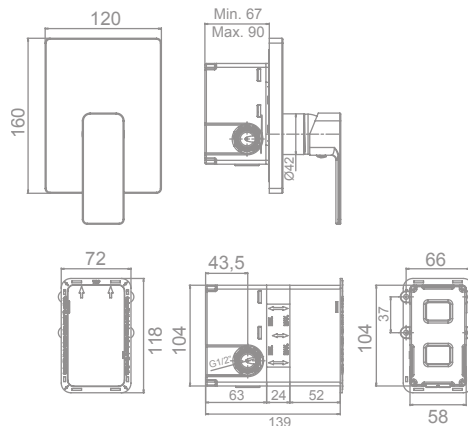

Monomando para baño y ducha
Incorpora un limitador de caudal a 9 l/min

39876
Novedad

Monomando empotrado para ducha
Ver accesorios compatibles de ducha en páginas 170 a 185

39877
Novedad

Monomando empotrado para ducha con Smartbox*
Ver accesorios compatibles de ducha en páginas 170 a 185
* Más información en pág. 148 (Smartbox)

39868
Novedad
SMARTBOX

124,1 €

Limitador	gl / min
Tecnología G-Last	Sí
European positive list	Sí
ECO-G	Sí
Water Label	Sí

60,8 €

Tecnología G-Last	Sí
European positive list	Sí
ECO-G	Sí

143,0 €

Tecnología G-Last	Sí
European positive list	Sí
ECO-G	Sí