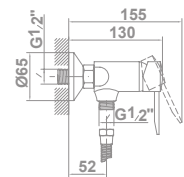

* Válvula up-down no incluida. Ver p. 183