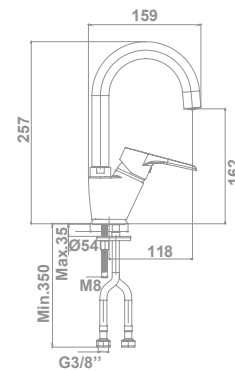

* Válvula up-down no incluida. Ver p. 183