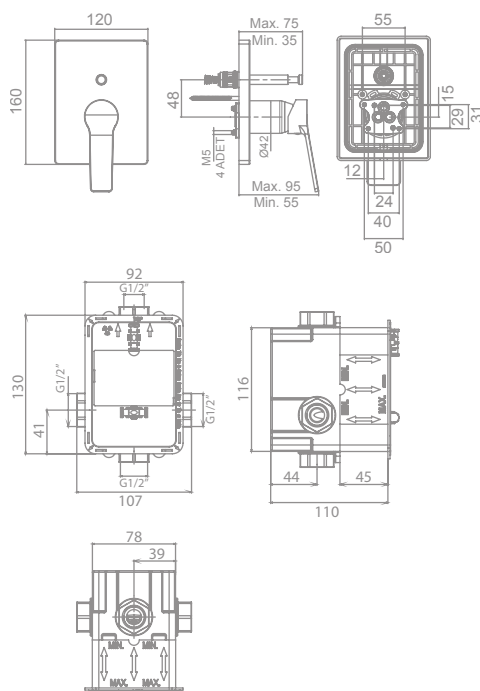

REPUESTO

Tubo de conexión para instalación de Smartbox

39938

16,4 €