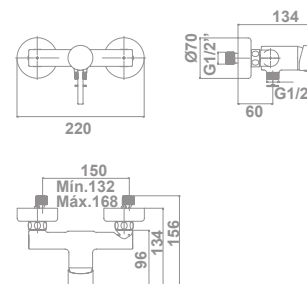

* Válvula up-down no incluida. Ver p. 183