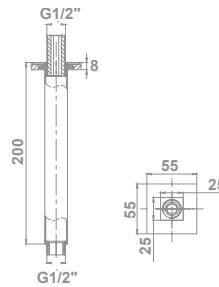

**39159**

**32,6 €**

Brazo a pared cilíndrico de 35,5 cm para rociador

**48403**  
**Novedad**

**28,1 €**

\* Disponible hasta fin de existencias