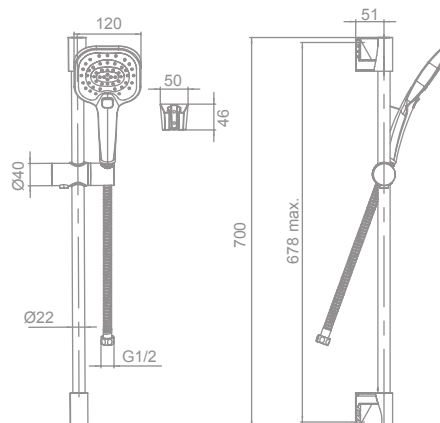

Duchas de mano, sets y kits de ducha

KITS

Kit de ducha 5F

- Barra de ducha
- Ducha de mano de $\varnothing 10$ cm. 5 funciones:
  - Massage
  - Massage Soft
  - Rain
  - Rain Soft
  - Soft
- Flexo de 170 cm
- Soporte deslizante

74,9 €

48362 Novedad

Kit de ducha 3F Square

- Barra de ducha
- Ducha de mano de 12x12 cm. 3 funciones:
  - Massage
  - Rain
  - Soft
- Flexo de 170 cm
- Soporte deslizante

62,0 €

48361 Novedad

Kit de ducha 3F Square Black

- Barra de ducha
- Ducha de mano de 12x12 cm. 3 funciones:
  - Massage
  - Rain
  - Soft
- Flexo de 175 cm
- Soporte deslizante

152,0 €