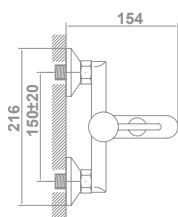

* Dispositivo de seguridad que evita que el agua supere, de manera involuntaria, los 38°C de temperatura, previniendo quemaduras y mejorando el confort.