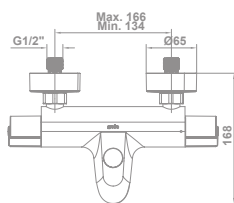

Equipo de ducha:

- Flexo de 170 cm
- Ducha de mano de  $\varnothing$  10 cm. 3

funciones:

- Massage
- Rain
- Soft
- Soporte para ducha de mano

**38982****198,9 €****234,6 €**

SafeStop	Sí
50% Eco	Sí

SafeStop	Sí
50% Eco	Sí