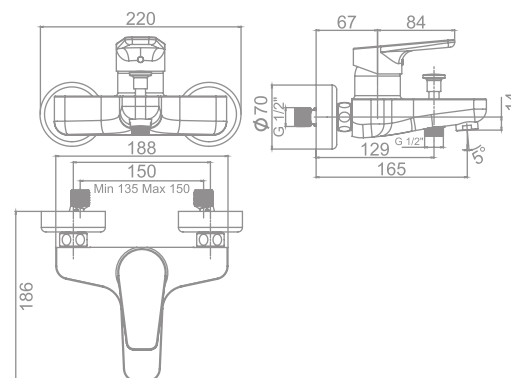

Monomando para baño y ducha con equipo de ducha

Equipo de ducha:
- Flexo de 170 cm
- Ducha de mano de ø 10 cm. 3 funciones:
  - Massage
  - Rain
  - Soft
- Soporte para ducha de mano
Colores disponibles
- Cromado
- Negro

39985
Novedad

00 Cromado:
02 Negro:

180,1 €
258,5 €

00 Cromado:
02 Negro:

156,7 €
235,1 €

00 Cromado:
02 Negro:

201,2 €
290,1 €

Tecnología G-Last	Sí
European positive list	Sí
ECO-G	Sí

Tecnología G-Last	Sí
European positive list	Sí
ECO-G	Sí

Tecnología G-Last	Sí
European positive list	Sí
ECO-G	Sí