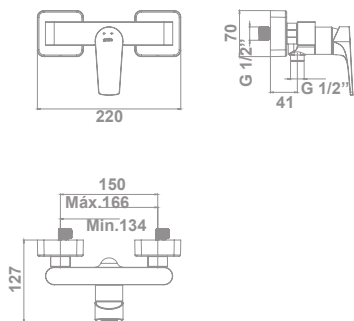

Monomando para ducha

Incorpora un limitador de caudal a 9 l/min

39974

158,1 €

Limitador	gl / min
Tecnología G-Last	Sí
European positive list	Sí
ECO-G	Sí
Bajo ruido	Sí
Edificación sostenible	Sí
Water Label	Sí

137,7 €

Limitador	gl / min
Tecnología G-Last	Sí
European positive list	Sí
ECO-G	Sí
Bajo ruido	Sí
Edificación sostenible	Sí
Water Label	Sí