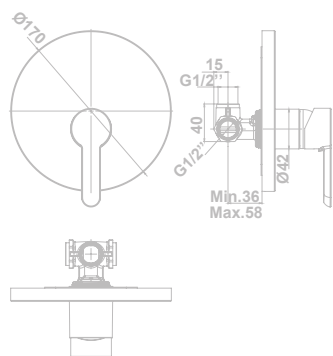

Grifería empotrada para duchas

Empotrados
MENA

Monomando empotrado para ducha
Ver accesorios compatibles de ducha en páginas 170 a 185

39929

Monomando empotrado para ducha (2 salidas)

39930

Ver accesorios compatibles de ducha en páginas 170 a 185

48,7 €

Tecnología G-Last	Sí
European positive list	Sí
ECO-G	Sí

68,1 €

Tecnología G-Last	Sí
European positive list	Sí
ECO-G	Sí