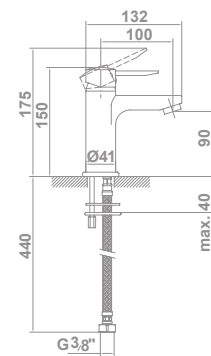

* Válvula up-down no incluida. Ver p. 183