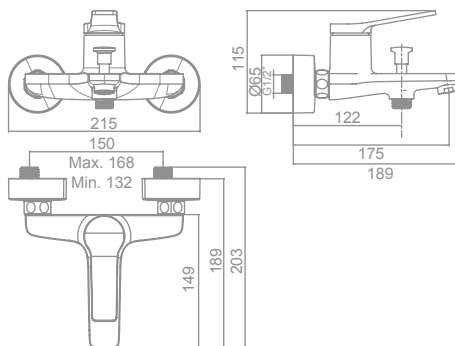

Monomando para baño y ducha

Incorpora un limitador de caudal a 9 l/min

**39887
Novedad**

96,0 €

Limitador	gl / min
Tecnología G-Last	Sí
European positive list	Sí
ECO-G	Sí
Water Label	Sí

128,0 €

Limitador	gl / min
Tecnología G-Last	Sí
European positive list	Sí
ECO-G	Sí
Water Label	Sí

112,0 €

Limitador	gl / min
Tecnología G-Last	Sí
European positive list	Sí
ECO-G	Sí
Water Label	Sí