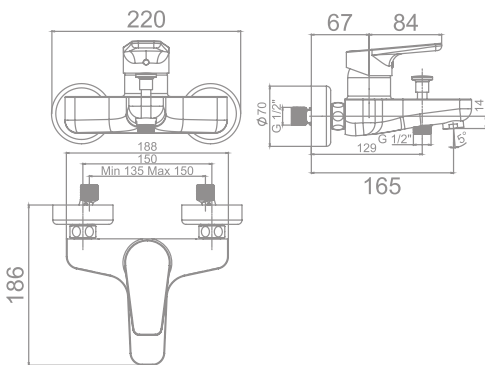

Disponibilidad Haza acabado negro: 1er semestre 2021

Monomando para baño y ducha
Colores disponibles
- Cromado
- Negro

39986
Novedad

Monomando empotrado para ducha
Colores disponibles
- Cromado
- Negro
Ver accesorios compatibles de ducha en páginas 170 a 185

39987
Novedad

Monomando empotrado para ducha (2 salidas)
Colores disponibles
- Cromado
- Negro
Ver accesorios compatibles de ducha en páginas 170 a 185

39988
Novedad

00 Cromado:
02 Negro:

177,8 €
266,7 €

00 Cromado:
02 Negro:

72,5 €
145,0 €

00 Cromado:
02 Negro:

98,9 €
168,4 €

Tecnología G-Last	Sí
European positive list	Sí
ECO-G	Sí

Tecnología G-Last	Sí
European positive list	Sí
ECO-G	Sí

Tecnología G-Last	Sí
European positive list	Sí
ECO-G	Sí