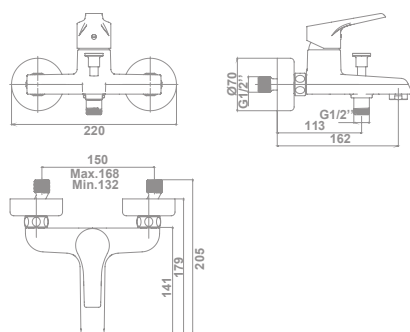

Monomando empotrado para ducha

Ver accesorios compatibles de ducha en páginas 170 a 185

39910

51,3 €

Tecnología G-Last	Si
European positive list	Si
ECO-G	Si