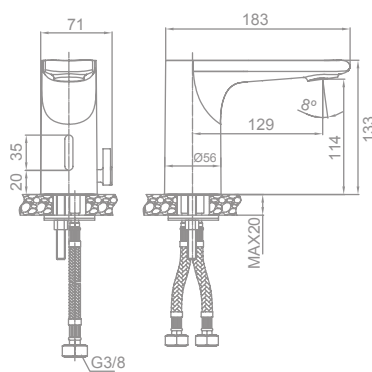

**167,0 €**

**Fluxor electrónico empotrado para urinario**  
 Dimensiones placa frontal: 11,9x11,9 cm  
 Alimentación eléctrica (220 V)

**199,1 €**

**39898 Novedad** Fluxor electrónico exterior para urinario  
 Alimentación con pilas (4 x 1,5 V)