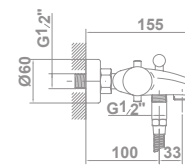

* Dispositivo de seguridad que evita que el agua supere, de manera involuntaria, los 38°C de temperatura, previniendo quemaduras y mejorando el confort.