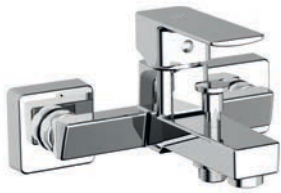

Monomando para baño y ducha
Incorpora un limitador de caudal a 9 l/min

39876
Novedad

Monomando empotrado para ducha
Ver accesorios compatibles de ducha en páginas 170 a 185

39877
Novedad

Monomando empotrado para ducha con Smartbox*
Ver accesorios compatibles de ducha en páginas 170 a 185
* Más información en pág. 148 (Smartbox)

39868
Novedad
SMARTBOX

124,1 €

Limitador	gl / min
Tecnología G-Last	Sí
European positive list	Sí
ECO-G	Sí
Water Label	Sí

60,8 €

Tecnología G-Last	Sí
European positive list	Sí
ECO-G	Sí

143,0 €

Tecnología G-Last	Sí
European positive list	Sí
ECO-G	Sí