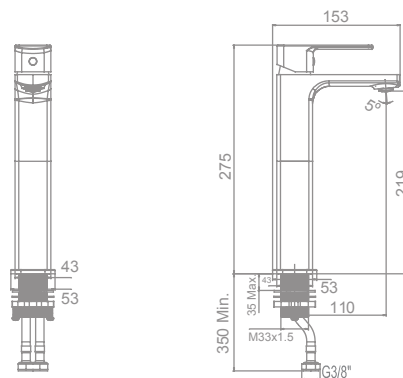

* Válvula up-down no incluida. Ver p. 183