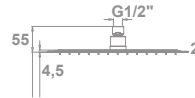

## Rociadores

Rociador cuadrado 20x20 cm (ABS).  
Sistema antical "easy clean"

**39137**

Rociador circular  $\varnothing$  20 cm (ABS).  
Sistema antical "easy clean"

**36,7 €**

**39136**

Rociador circular  $\varnothing$  24 cm  
con brazo a pared incluido.  
Acabado negro