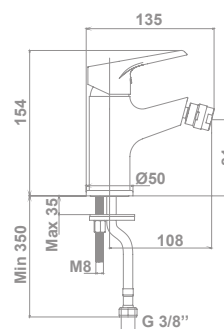

* Válvula up-down no incluida. Ver p. 183