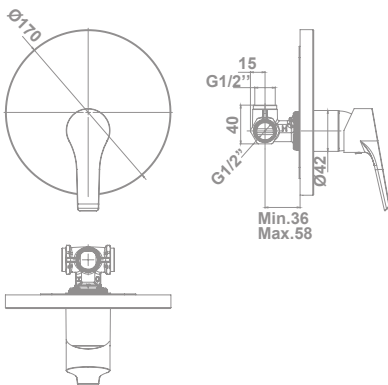

Monomando empotrado para ducha
Ver accesorios compatibles de ducha en
páginas 170 a 185

39910

**Monomando empotrado para ducha
(2 salidas)**

39911

Ver accesorios compatibles de ducha en
páginas 170 a 185

51,3 €

71,7 €

Tecnología G-Last	Sí
European positive list	Sí
ECO-G	Sí

Tecnología G-Last	Sí
European positive list	Sí
ECO-G	Sí