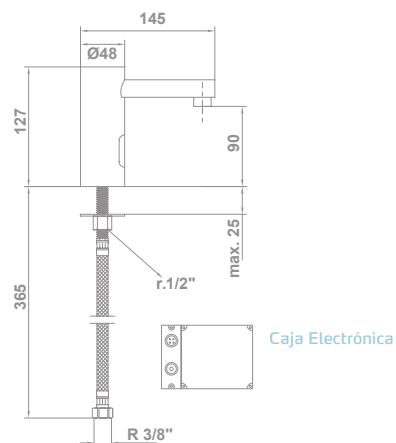

* Válvula up-down no incluida. Ver p. 183