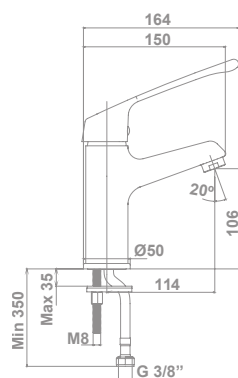

* Válvula up-down no incluida. Ver p. 183