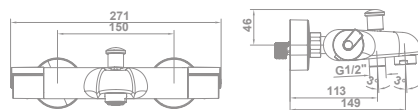

Equipo de ducha:

- Flexo de 170 cm
- Ducha de mano de  $\varnothing$  10 cm. 3

funciones:

- Massage
- Rain
- Soft
- Soporte para ducha de mano

**38982****198,9 €****234,6 €**

SafeStop	Sí
50% Eco	Sí

SafeStop	Sí
50% Eco	Sí