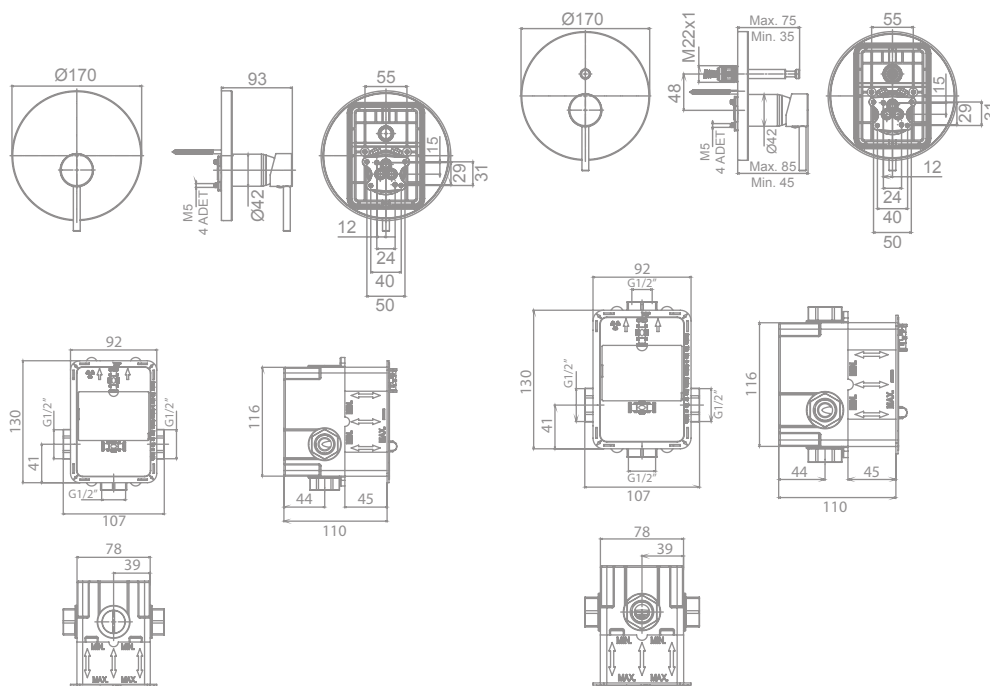

Monomando empotrado para ducha con Smartbox
Ver accesorios compatibles de ducha en páginas 170 a 185

39954
Novedad
SMARTBOX

Monomando empotrado para ducha (2 salidas) con Smartbox
Ver accesorios compatibles de ducha en páginas 170 a 185

39955
Novedad
SMARTBOX

128,7 €

Tecnología G-Last	Si
European positive list	Si
ECO-G	Si

146,0 €

Tecnología G-Last	Si
European positive list	Si
ECO-G	Si