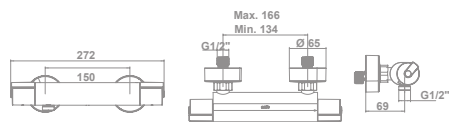

Equipo de ducha:

- Flexo de 170 cm
- Ducha de mano de  $\varnothing$  10 cm. 3

funciones:

- Massage
- Rain
- Soft
- Soporte para ducha de mano

**38982****198,9 €****234,6 €**

SafeStop	Sí
50% Eco	Sí

SafeStop	Sí
50% Eco	Sí