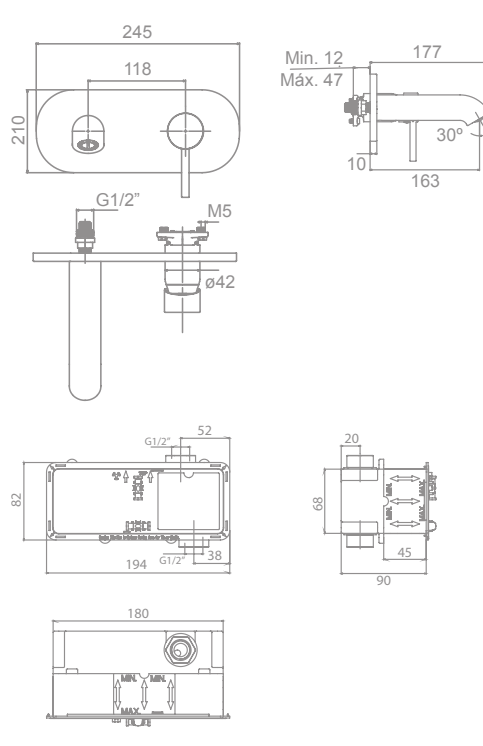

Monomando empotrado para
lavabo con SmartBox*
Caño de 17,7 cm

39891
Novedad
SMARTBOX

Monomando empotrado para
lavabo con SmartBox*
Caño de 17,7 cm

39943
SMARTBOX

170,8 €

127,5 €

Tecnología G-Last	Sí
European positive list	Sí
ECO-G	Sí

Tecnología G-Last	Sí
European positive list	Sí
ECO-G	Sí