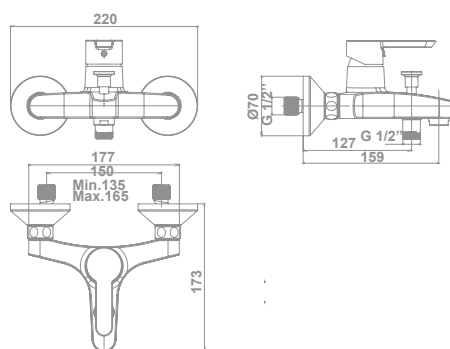

* Griferías de baño y ducha solo incluidas en certificación VERDE