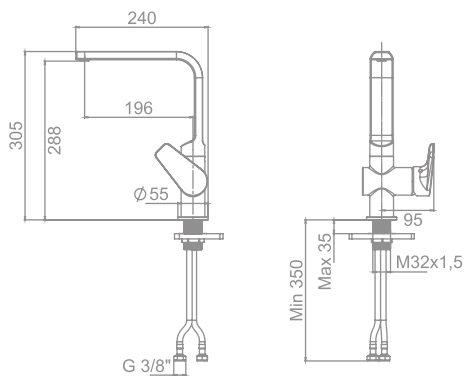

### Monomando de cocina

Caño giratorio  
Enlaces de alimentación flexible 3/8"  
Colores disponibles  
- Cromado  
- Negro

**39989**  
**Novedad**

00 Cromado

**140,4 €**

02 Negro

**238,6 €**

Tecnología G-Last	Sí
European positive list	Sí
ECO-G	Sí
Caño giratorio	Sí