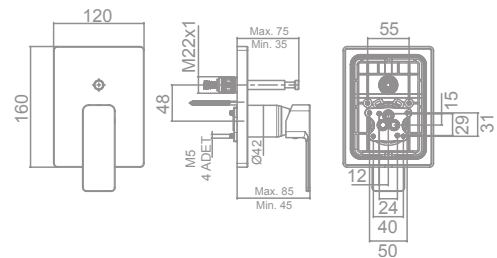

## Conjunto Empotrado SmartBox Cubo (kit)

**48365**  
**Novedad**

39869 Monomando empotrado para ducha (2 salidas) con Smartbox	162,0 €
+ 39793 Rociador cuadrado 25 cm (acero inoxidable)	76,5 €
+ 48403 Brazo a pared cilíndrico de 35,5 cm para rociador	28,1 €
+ 48361 Kit de ducha 3F Square	62,0 €
+ 48401 Toma de agua cuadrada	30,4 €