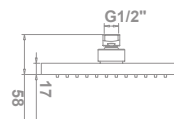

Rociadores

Rociador cuadrado 20x20 cm (ABS).
Sistema antical "easy clean"

39137

Rociador circular $\varnothing$ 20 cm (ABS).
Sistema antical "easy clean"

36,7 €

39136

Rociador circular $\varnothing$ 24 cm
con brazo a pared incluido.
Acabado negro

3979602
Novedad

160,0 €