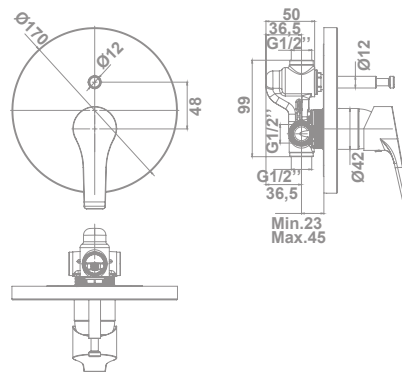

**39911**

Ver accesorios compatibles de ducha en  
páginas 170 a 185

**51,3 €**

**71,7 €**

Tecnología G-Last	Sí
European positive list	Sí
ECO-G	Sí

Tecnología G-Last	Sí
European positive list	Sí
ECO-G	Sí