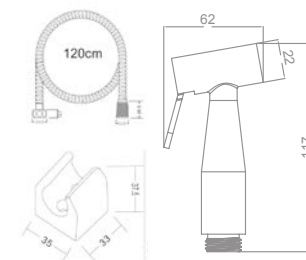

48415
Novedad

36,3 €