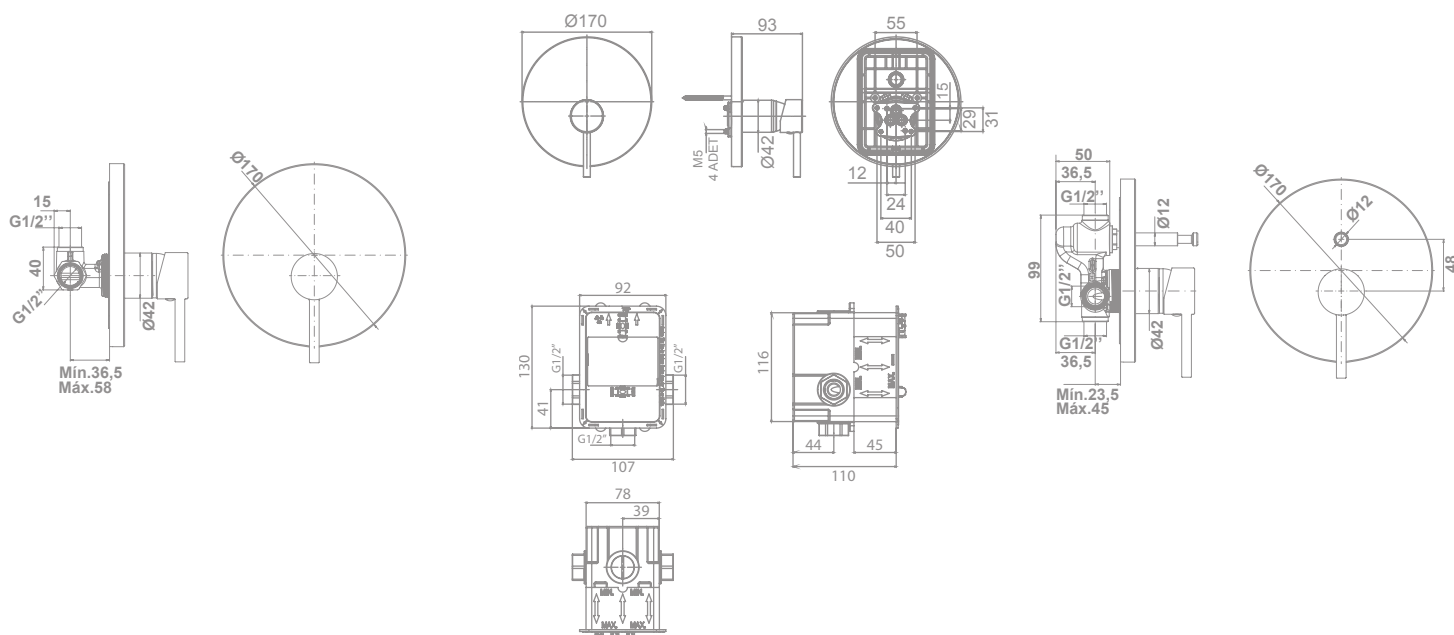

Monomando empotrado para ducha
Ver accesorios compatibles de ducha en páginas 170 a 185

39949

Monomando empotrado para ducha con Smartbox*
Ver accesorios compatibles de ducha en páginas 170 a 185
* Más información en pág. 148 (Smartbox)

39954
Novedad
SMARTBOX

Monomando empotrado para ducha (2 salidas)
Ver accesorios compatibles de ducha en páginas 170 a 185

39950

54,0 €

Tecnología G-Last	Sí
European positive list	Sí
ECO-G	Sí

128,7 €

Tecnología G-Last	Sí
European positive list	Sí
ECO-G	Sí

75,5 €

Tecnología G-Last	Sí
European positive list	Sí
ECO-G	Sí