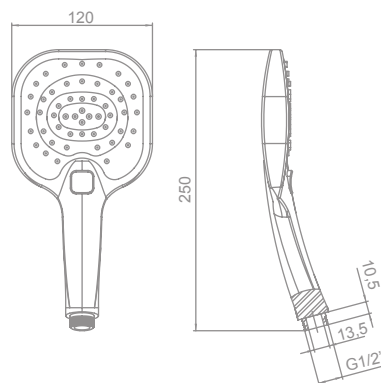

3 funciones:
Massage
Rain
Soft

48352
Novedad

28,1 €

Ducha de mano 3F Round de $\varnothing 13$ cm.