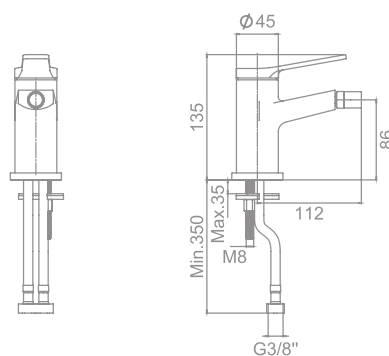

**39884**  
**Novedad**

**170,8 €**

**79,5 €**

**112,0 €**

Tecnología G-Last	Si
European positive list	Si
ECO-G	Si

Limitador	5l / min
Tecnología G-Last	Si
European positive list	Si
ECO-G	Si
Water Label	Si

Limitador	9l / min
Tecnología G-Last	Si
European positive list	Si
ECO-G	Si
Water Label	Si