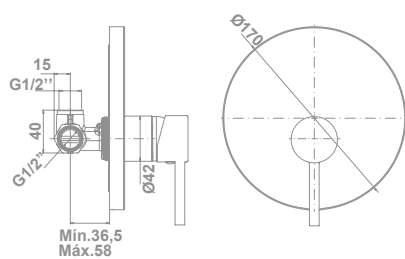

### Monomando empotrado para ducha (2 salidas)

Ver accesorios compatibles de ducha en páginas 170 a 185

**39950**

**54,0 €**

**75,5 €**

Tecnología G-Last	Sí
European positive list	Sí
ECO-G	Sí

Tecnología G-Last	Sí
European positive list	Sí
ECO-G	Sí