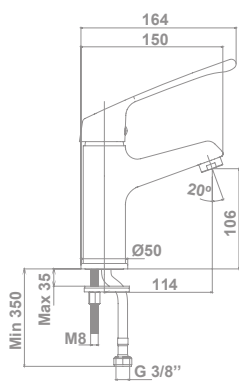

Monomando de lavabo Blue con maneta gerontológica

Enlaces de alimentación flexible de 3/8"

39300

75,0 €

Accesibilidad	Sí