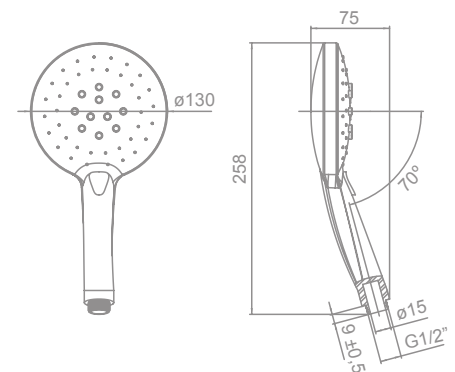

**48352**  
**Novedad**

**28,1 €**

Ducha de mano 3F Round de  $\varnothing 13$  cm.

3 funciones:  
 Massage  
 Rain  
 Soft

**48351**  
**Novedad**

**23,4 €**