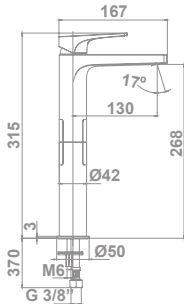

* Válvula up-down no incluida. Ver p. 183