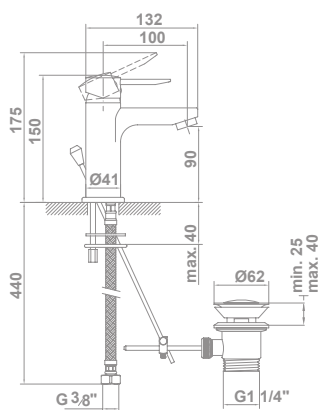

* Válvula up-down no incluida. Ver p. 183