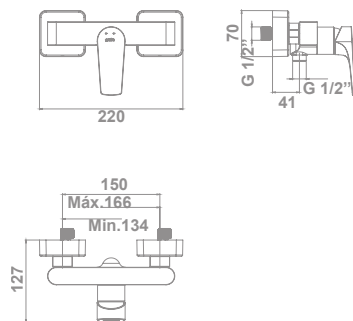

Monomando para ducha

Incorpora un limitador de caudal a 9 l/min

39974

158,1 €

Limitador	gl / min
Tecnología G-Last	Sí
European positive list	Sí
ECO-G	Sí
Bajo ruido	Sí
Edificación sostenible	Sí
Water Label	Sí

137,7 €

Limitador	gl / min
Tecnología G-Last	Sí
European positive list	Sí
ECO-G	Sí
Bajo ruido	Sí
Edificación sostenible	Sí
Water Label	Sí