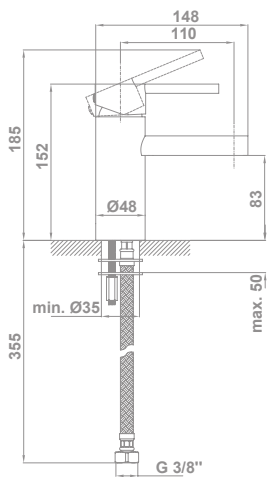

* Válvula up-down no incluida. Ver p. 183