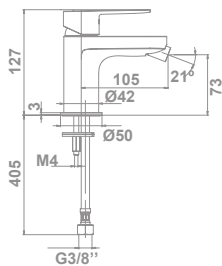

Incorpora un limitador de caudal a 5 l/min  
Enlaces de alimentación flexible de 3/8"  
Instalación con válvula up-down\*

**122,4 €**

Limitador	gl / min
Tecnología G-Last	Sí
European positive list	Sí
ECO-G	Sí
Water Label	Sí