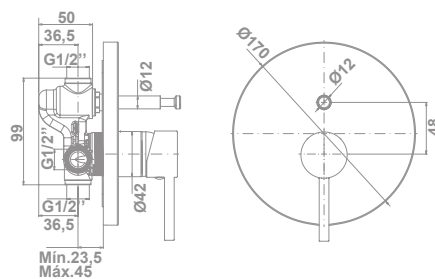

### Monomando empotrado para ducha (2 salidas)

Ver accesorios compatibles de ducha en páginas 170 a 185

**39950**

**54,0 €**

**75,5 €**

Tecnología G-Last	Sí
European positive list	Sí
ECO-G	Sí

Tecnología G-Last	Sí
European positive list	Sí
ECO-G	Sí