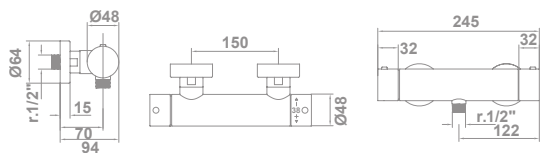

*Dispositivo de seguridad que evita que el agua supere, de manera involuntaria, los 38°C de temperatura, previniendo quemaduras y mejorando el confort.