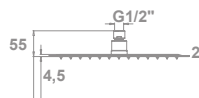

39791

Rociador circular  $\varnothing$  25 cm  
(acero inoxidable).  
Sistema antical "easy clean"

39790

153,0 €

102,0 €

71,4 €