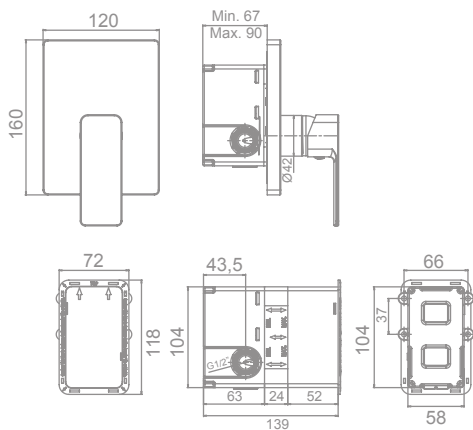

Monomando empotrado para ducha
Ver accesorios compatibles de ducha en páginas 170 a 185

39877
Novedad

Monomando empotrado para ducha (2 salidas)
Ver accesorios compatibles de ducha en páginas 170 a 185

39878
Novedad

60,8 €

Tecnología G-Last	Sí
European positive list	Sí
ECO-G	Sí

83,7 €

Tecnología G-Last	Sí
European positive list	Sí
ECO-G	Sí