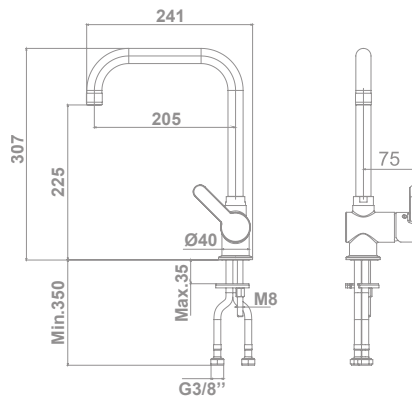

Monomando empotrado para ducha (2 salidas)
Ver accesorios compatibles de ducha en páginas 170 a 185

39930

Monomando de cocina con apertura en frío
Caño giratorio
Enlaces de alimentación flexible 3/8"

39931

68,1 €

Tecnología G-Last	Sí
European positive list	Sí
ECO-G	Sí

86,2 €

Apertura en frío	Sí
Tecnología G-Last	Sí
European positive list	Sí
ECO-G	Sí
Bajo ruido	Sí
Caño giratorio	Sí
Edificación sostenible	Sí
Water Label	Sí