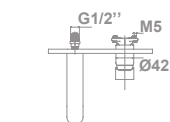

* Válvula up-down no incluida. Ver p. 183