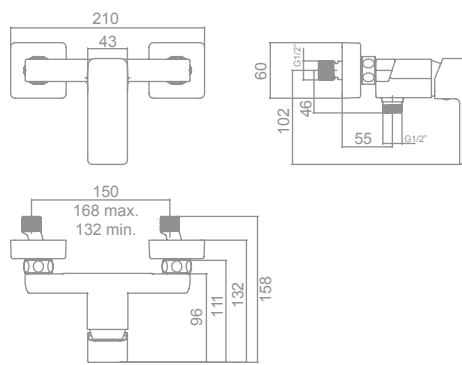

39875 Novedad

Limitador	gl / min
Tecnología G-Last	Sí
European positive list	Sí
ECO-G	Sí
Water Label	Sí

Limitador	gl / min
Tecnología G-Last	Sí
European positive list	Sí
ECO-G	Sí
Water Label	Sí

Limitador	gl / min
Tecnología G-Last	Sí
European positive list	Sí
ECO-G	Sí
Water Label	Sí