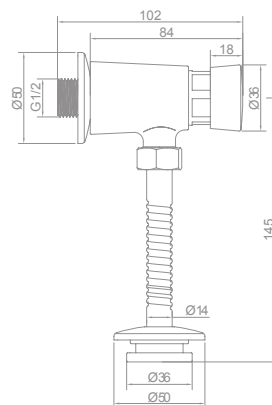

Repuestos
Mezclador grifería 2 aguas
(opcional para grifería temporizada ref. 39230)

39205

51,5 €