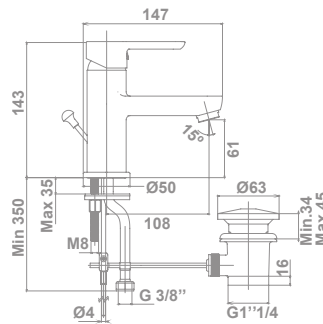

* Válvula up-down no incluida. Ver p. 183
** En proceso de certificación