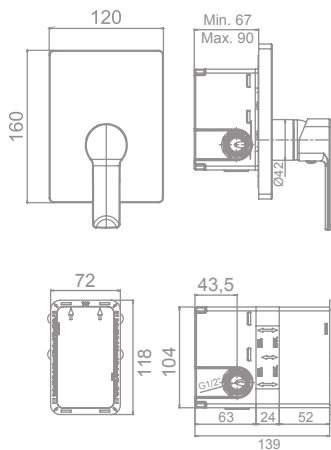

Monomando empotrado para ducha
Ver accesorios compatibles de ducha en páginas 170 a 185

39888
Novedad

Monomando empotrado para ducha (2 salidas)
Ver accesorios compatibles de ducha en páginas 170 a 185

39889
Novedad

57,0 €

Tecnología G-Last	Sí
European positive list	Sí
ECO-G	Sí

79,5 €

Tecnología G-Last	Sí
European positive list	Sí
ECO-G	Sí