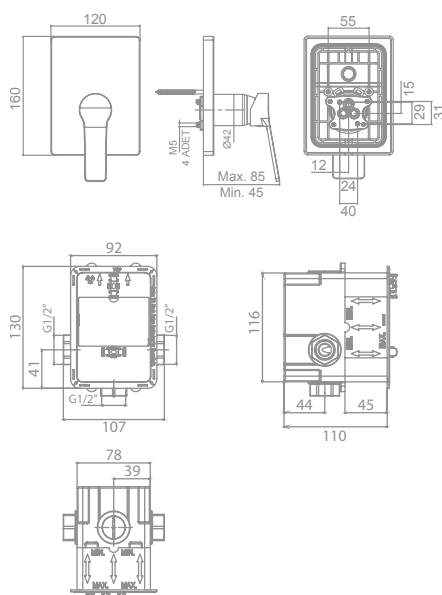

Monomando empotrado para ducha
Ver accesorios compatibles de ducha en páginas 170 a 185

39888
Novedad

Monomando empotrado para ducha con Smartbox*
Ver accesorios compatibles de ducha en páginas 170 a 185
* Más información en pág. 148 (Smartbox)

39892
Novedad
SMARTBOX

Monomando empotrado para ducha (2 salidas)
Ver accesorios compatibles de ducha en páginas 170 a 185

39889
Novedad

57,0 €

135,7 €

79,5 €

Tecnología G-Last	Sí
European positive list	Sí
ECO-G	Sí

Tecnología G-Last	Sí
European positive list	Sí
ECO-G	Sí

Tecnología G-Last	Sí
European positive list	Sí
ECO-G	Sí