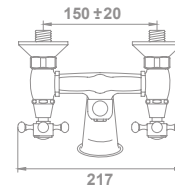

Mezclador de lavabo con desagüe automático
Enlaces de alimentación flexible de 3/8"
Montura cerámica 1/4 vuelta

38970

Mezclador de bidé con desagüe automático
Enlaces de alimentación flexible de 3/8"
Montura cerámica 1/4 vuelta

38971

Mezclador para ducha
Montura cerámica 1/4 vuelta
Equipo de ducha:
▪ Flexo de 170 cm
▪ Ducha de mano
▪ Soporte para ducha de mano

38972

Mezclador para baño y ducha
Montura cerámica 1/4 vuelta
Equipo de ducha:
▪ Flexo de 170 cm
▪ Ducha de mano
▪ Soporte para ducha de mano

38973

148,8 €

148,8 €

175,8 €

213,2 €