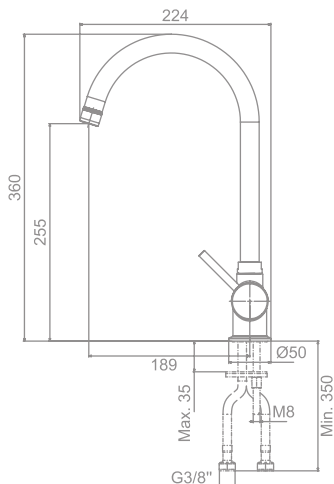

Gadea

Monomando de cocina
Caño giratorio
Enlaces de alimentación flexible 3/8"

39890
Novedad

117,0 €

Tecnología G-Last	Sí
European positive list	Sí
ECO-G	Sí
Caño giratorio	Sí

Odra

Monomando de cocina con apertura en frío
Caño giratorio
Enlaces de alimentación flexible 3/8"

39951

95,9 €

Apertura en frío	Sí
Tecnología G-Last	Sí
European positive list	Sí
ECO-G	Sí
Bajo ruido	Sí
Caño giratorio	Sí
Edificación sostenible	Sí
Water Label	Sí

Monomando de cocina
Caño giratorio inferior
Enlaces de alimentación flexible 3/8"

39952

83,6 €

Tecnología G-Last	Sí
European positive list	Sí
ECO-G	Sí
Bajo ruido	Sí
Caño giratorio	Sí