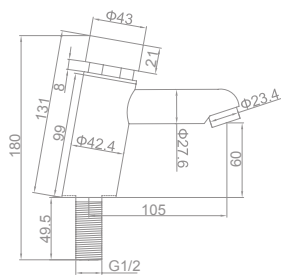

Repuestos
Mezclador grifería 2 aguas
(opcional para grifería temporizada ref. 39230)

39205

51,5 €