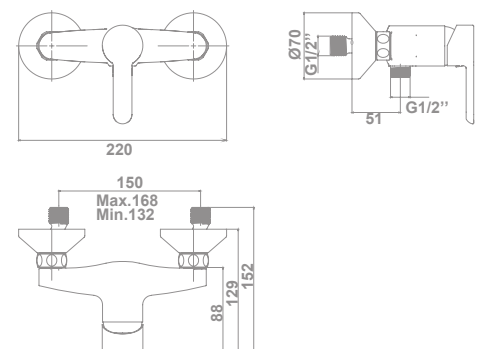

Monomando para ducha
Incorpora un limitador de caudal a 8 l/min

39926

61,4 €

Limitador	5l / min
Tecnología G-Last	Sí
European positive list	Sí
ECO-G	Sí
Bajo ruido	Sí
Water Label	Sí

83,2 €

Limitador	8l / min
Tecnología G-Last	Sí
European positive list	Sí
ECO-G	Sí
Bajo ruido	Sí
Edificación sostenible	Sí
Water Label	Sí

68,1 €

Limitador	8l / min
Tecnología G-Last	Sí
European positive list	Sí
ECO-G	Sí
Bajo ruido	Sí
Edificación sostenible	Sí
Water Label	Sí