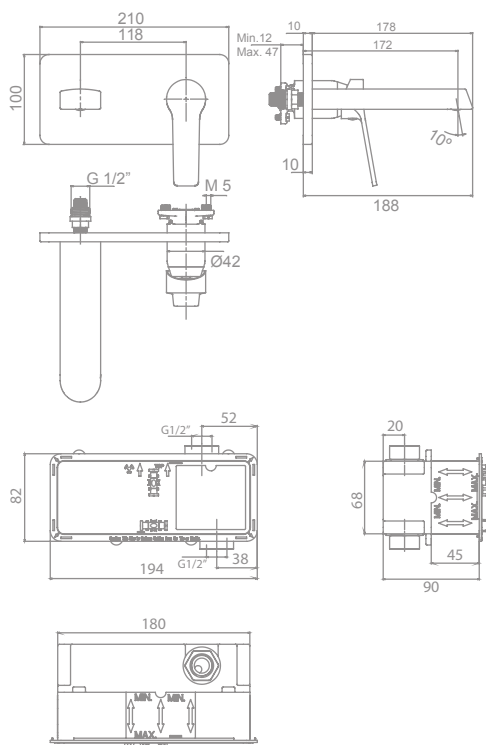

**39884**  
**Novedad**

**170,8 €**

**79,5 €**

**112,0 €**

Tecnología G-Last	Si
European positive list	Si
ECO-G	Si

Limitador	5l / min
Tecnología G-Last	Si
European positive list	Si
ECO-G	Si
Water Label	Si

Limitador	9l / min
Tecnología G-Last	Si
European positive list	Si
ECO-G	Si
Water Label	Si