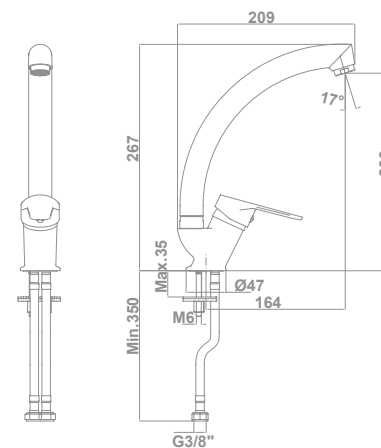

## Arlan

**Monomando de cocina**  
Caño giratorio  
Enlaces de alimentación flexible 3/8"

**39997**

**44,8 €**

Tecnología G-Last	Si
European positive list	Si
ECO-G	Si
Caño giratorio	Si