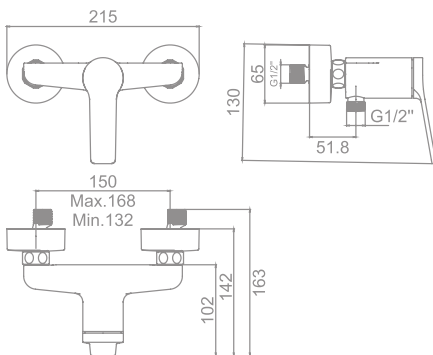

Monomando para baño y ducha

Incorpora un limitador de caudal a 9 l/min

**39887
Novedad**

96,0 €

Limitador	gl / min
Tecnología G-Last	Sí
European positive list	Sí
ECO-G	Sí
Water Label	Sí

128,0 €

Limitador	gl / min
Tecnología G-Last	Sí
European positive list	Sí
ECO-G	Sí
Water Label	Sí

112,0 €

Limitador	gl / min
Tecnología G-Last	Sí
European positive list	Sí
ECO-G	Sí
Water Label	Sí