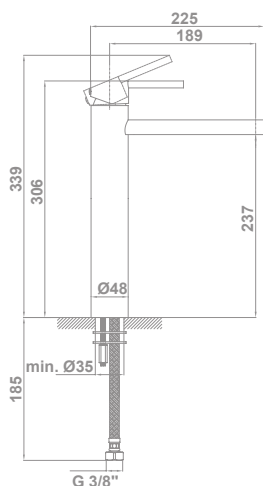

* Válvula up-down no incluida. Ver p. 183