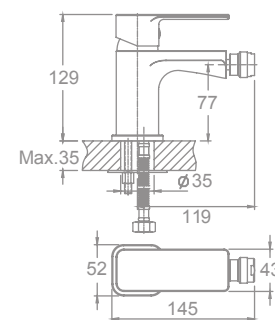

* Válvula up-down no incluida. Ver p. 183