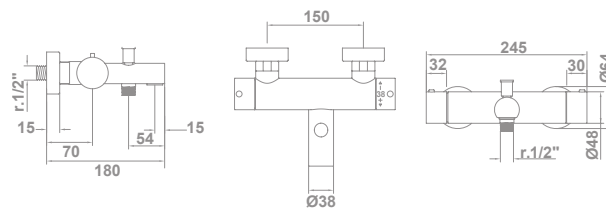

*Dispositivo de seguridad que evita que el agua supere, de manera involuntaria, los 38°C de temperatura, previniendo quemaduras y mejorando el confort.