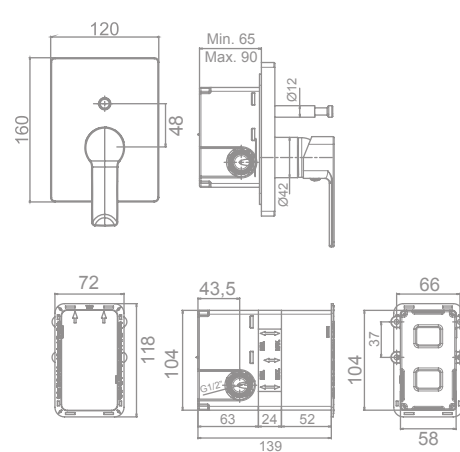

Monomando empotrado para ducha
Ver accesorios compatibles de ducha en páginas 170 a 185

39888
Novedad

Monomando empotrado para ducha con Smartbox*
Ver accesorios compatibles de ducha en páginas 170 a 185
* Más información en pág. 148 (Smartbox)

39892
Novedad
SMARTBOX

Monomando empotrado para ducha (2 salidas)
Ver accesorios compatibles de ducha en páginas 170 a 185

39889
Novedad

57,0 €

135,7 €

79,5 €

Tecnología G-Last	Sí
European positive list	Sí
ECO-G	Sí

Tecnología G-Last	Sí
European positive list	Sí
ECO-G	Sí

Tecnología G-Last	Sí
European positive list	Sí
ECO-G	Sí