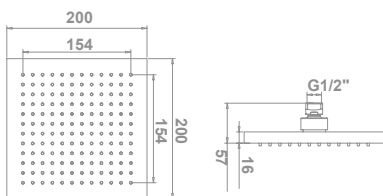

Rociadores

Rociador cuadrado 20x20 cm (ABS).
Sistema antical "easy clean"

39137

Rociador circular $\varnothing$ 20 cm (ABS).
Sistema antical "easy clean"

36,7 €

39136

Rociador circular $\varnothing$ 24 cm
con brazo a pared incluido.
Acabado negro

3979602
Novedad

160,0 €