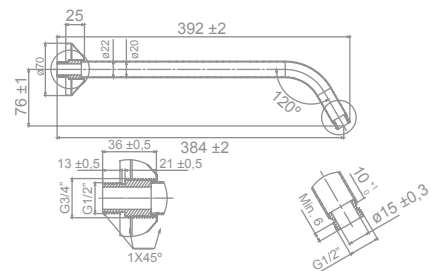

Conjuntos empotrados

Conjunto Empotrado Mena

48369
Novedad

39930 Monomando empotrado para ducha (2 salidas)	68,1 €
+ 39136 Rociador circular Ø20 cm (ABS)	36,7 €
+ 48403 Brazo a pared cilíndrico de 35,5 cm para rociador	28,1 €
+ 48350 Ducha de mano 1F de Ø10 cm	16,4 €
+ 39746 Flexo de ducha de 170 cm	13,8 €
+ 39200 Toma de agua con soporte	44,0 €

196,7 € (5% dcto)