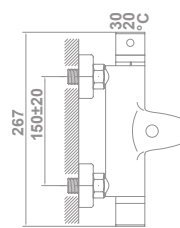

* Dispositivo de seguridad que evita que el agua supere, de manera involuntaria, los 38°C de temperatura, previniendo quemaduras y mejorando el confort.