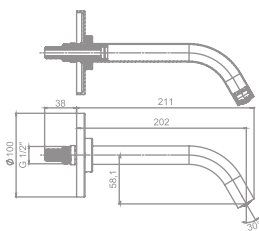

Caño a pared cilíndrico de 16 cm

**48416**  
Novedad**64,3 €**

Caño a pared prismático de 14 cm

**48419**  
Novedad**59,9 €**

Caño a pared slim de 21 cm

**48418**  
Novedad**56,1 €**

Caño a pared rectangular de 12 cm