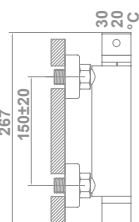

* Dispositivo de seguridad que evita que el agua supere, de manera involuntaria, los 38°C de temperatura, previniendo quemaduras y mejorando el confort.