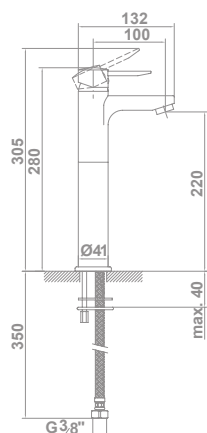

* Válvula up-down no incluida. Ver p. 183