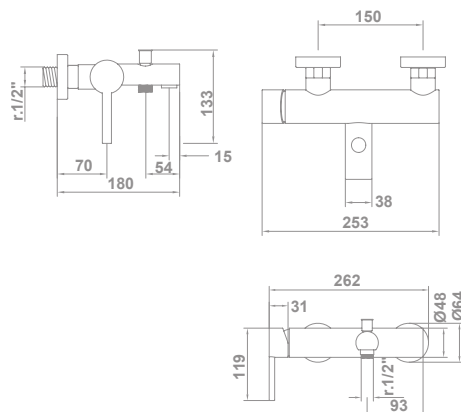

Monomando para baño y ducha con apertura en frío y equipo de ducha

Cartucho ecológico con apertura en dos pasos

Equipo de ducha:

- Flexo de 170 cm
- Ducha de mano
- Soporte para ducha de mano

39317

224,7 €

Apertura en frío	Sí
Apertura en dos pasos	Sí