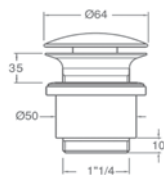

* Disponible hasta fin de existencias