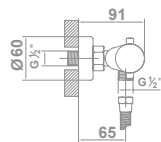

Klys

Mezclador termostático para ducha con equipo de ducha

Dispositivo de seguridad 38°C
SafeStop*

Equipo de ducha:

- Flexo de 150-175 cm
- Ducha de mano
- Soporte para ducha de mano

175,8 €

SafeStop

Sí

38761 Mezclador termostático para baño y ducha con equipo de ducha

38762

Dispositivo de seguridad 38°C
SafeStop*

Equipo de ducha:

- Flexo de 150-175 cm
- Ducha de mano
- Soporte para ducha de mano

195,9 €

SafeStop

Sí