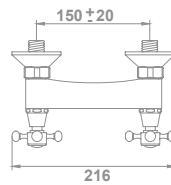

Mezclador de lavabo con desagüe automático
Enlaces de alimentación flexible de 3/8"
Montura cerámica 1/4 vuelta

38970

Mezclador de bidé con desagüe automático
Enlaces de alimentación flexible de 3/8"
Montura cerámica 1/4 vuelta

38971

Mezclador para ducha
Montura cerámica 1/4 vuelta
Equipo de ducha:
▪ Flexo de 170 cm
▪ Ducha de mano
▪ Soporte para ducha de mano

38972

Mezclador para baño y ducha
Montura cerámica 1/4 vuelta
Equipo de ducha:
▪ Flexo de 170 cm
▪ Ducha de mano
▪ Soporte para ducha de mano

38973

148,8 €

148,8 €

175,8 €

213,2 €