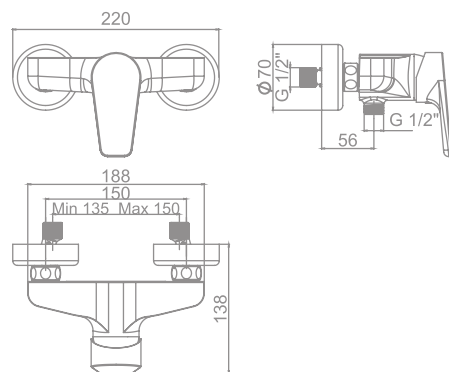

Monomando para baño y ducha con equipo de ducha

Equipo de ducha:
- Flexo de 170 cm
- Ducha de mano de ø 10 cm. 3 funciones:
  - Massage
  - Rain
  - Soft
- Soporte para ducha de mano
Colores disponibles
- Cromado
- Negro

39985
Novedad

00 Cromado:
02 Negro:

180,1 €
258,5 €

00 Cromado:
02 Negro:

156,7 €
235,1 €

00 Cromado:
02 Negro:

201,2 €
290,1 €

Tecnología G-Last	Sí
European positive list	Sí
ECO-G	Sí

Tecnología G-Last	Sí
European positive list	Sí
ECO-G	Sí

Tecnología G-Last	Sí
European positive list	Sí
ECO-G	Sí