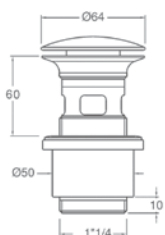

* Disponible hasta fin de existencias