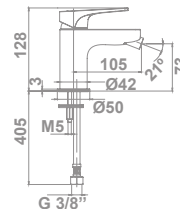

* Válvula up-down no incluida. Ver p. 183