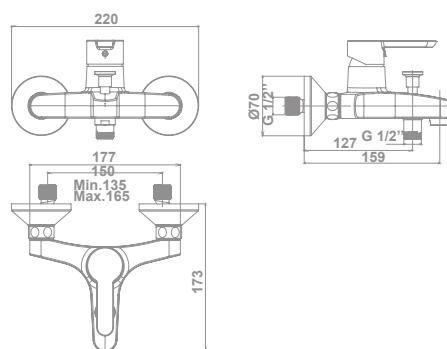

* Griferías de baño y ducha solo incluidas en certificación VERDE