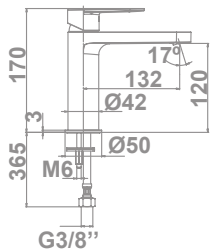

* Válvula up-down no incluida. Ver p. 183