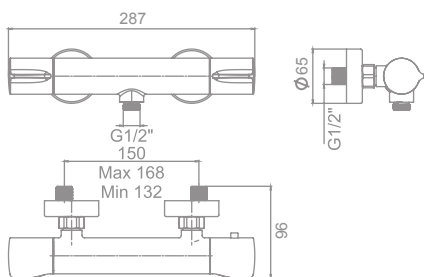

*Dispositivo de seguridad que evita que el agua supere, de manera involuntaria, los 38°C de temperatura, previniendo quemaduras y mejorando el confort.

** Ver más opciones en páginas 170 a 185