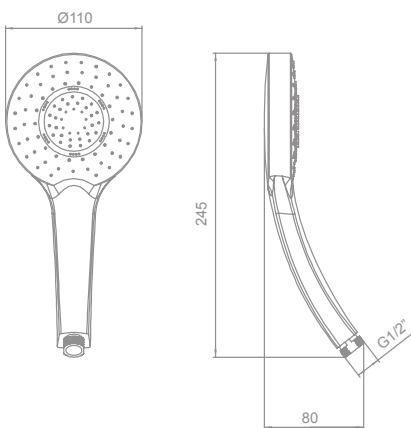

### DUCHAS DE MANO

Ducha de mano 1F de Ø10 cm.  
1 función.

**48350**  
**Novedad**

**16,4 €**