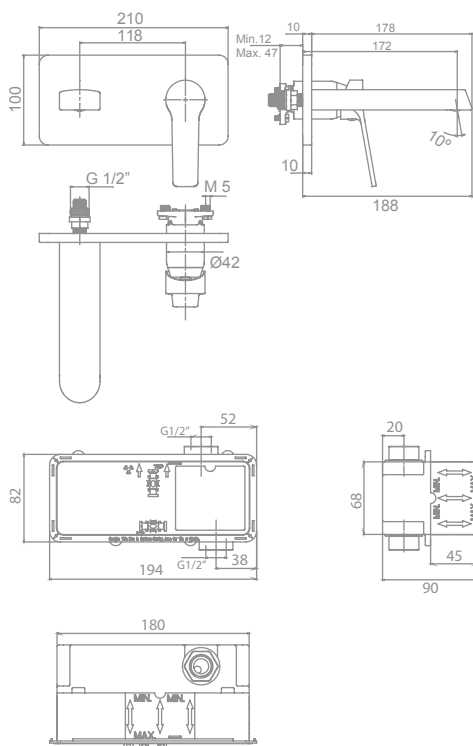

Monomando empotrado para
lavabo con SmartBox*
Caño de 17,7 cm

39891
Novedad
SMARTBOX

Monomando empotrado para
lavabo con SmartBox*
Caño de 17,7 cm

39943
SMARTBOX

170,8 €

127,5 €

Tecnología G-Last	Sí
European positive list	Sí
ECO-G	Sí

Tecnología G-Last	Sí
European positive list	Sí
ECO-G	Sí