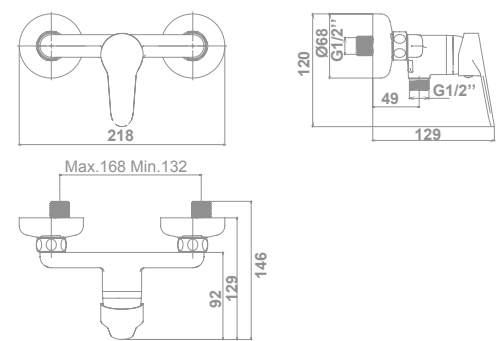

* Válvula up-down no incluida. Ver p. 183