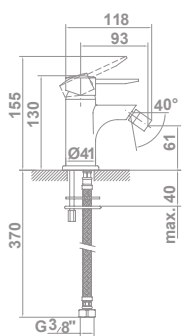

* Válvula up-down no incluida. Ver p. 183