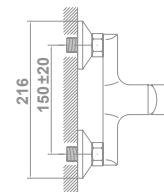

* Válvula up-down no incluida. Ver p. 183