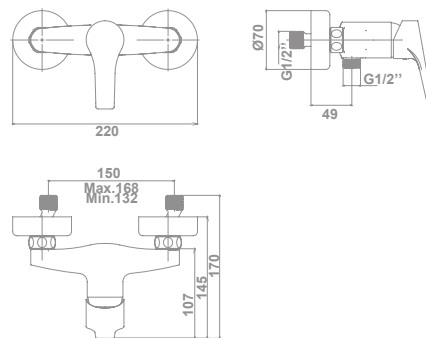

* Griferías de baño y ducha solo incluidas en certificación VERDE