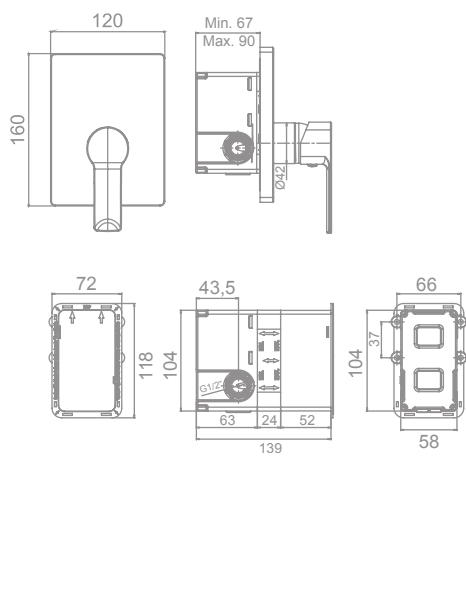

Monomando empotrado para ducha
Ver accesorios compatibles de ducha en páginas 170 a 185

39888
Novedad

Monomando empotrado para ducha con Smartbox*
Ver accesorios compatibles de ducha en páginas 170 a 185
* Más información en pág. 148 (Smartbox)

39892
Novedad
SMARTBOX

Monomando empotrado para ducha (2 salidas)
Ver accesorios compatibles de ducha en páginas 170 a 185

39889
Novedad

57,0 €

135,7 €

79,5 €

Tecnología G-Last	Sí
European positive list	Sí
ECO-G	Sí

Tecnología G-Last	Sí
European positive list	Sí
ECO-G	Sí

Tecnología G-Last	Sí
European positive list	Sí
ECO-G	Sí