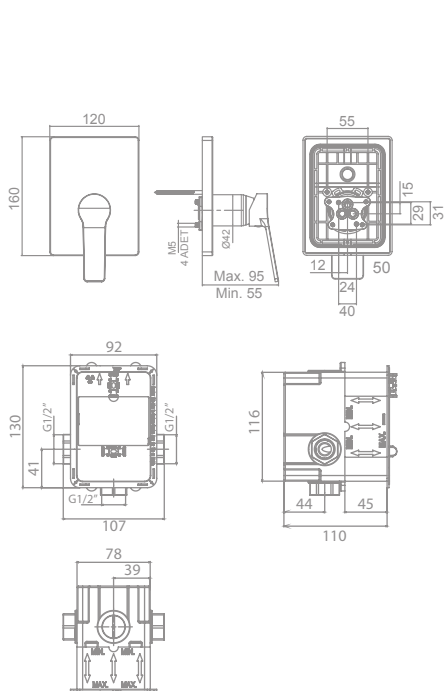

REPUESTO

Tubo de conexión para instalación de Smartbox

39938

16,4 €