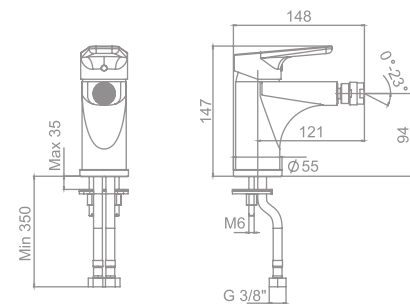

* Válvula up-down no incluida. Ver p. 183