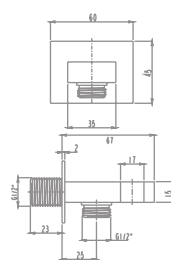

48402
Novedad

32,7 €

Toma de agua cuadrada