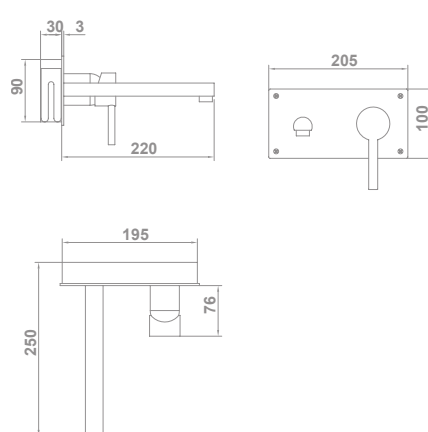

* Válvula up-down no incluida. Ver p. 183