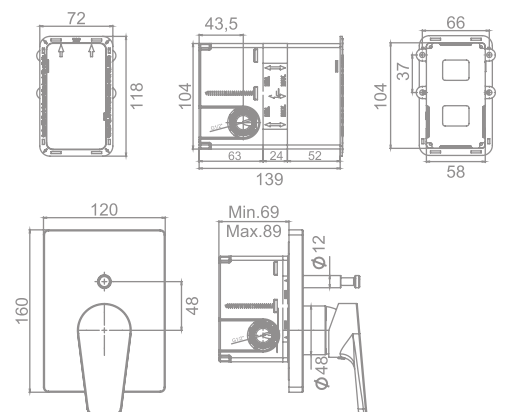

Disponibilidad Haza acabado negro: 1er semestre 2021

Monomando para baño y ducha
Colores disponibles
- Cromado
- Negro

39986
Novedad

Monomando empotrado para ducha
Colores disponibles
- Cromado
- Negro
Ver accesorios compatibles de ducha en páginas 170 a 185

39987
Novedad

Monomando empotrado para ducha (2 salidas)
Colores disponibles
- Cromado
- Negro
Ver accesorios compatibles de ducha en páginas 170 a 185

39988
Novedad

00 Cromado:
02 Negro:

177,8 €
266,7 €

00 Cromado:
02 Negro:

72,5 €
145,0 €

00 Cromado:
02 Negro:

98,9 €
168,4 €

Tecnología G-Last	Sí
European positive list	Sí
ECO-G	Sí

Tecnología G-Last	Sí
European positive list	Sí
ECO-G	Sí

Tecnología G-Last	Sí
European positive list	Sí
ECO-G	Sí