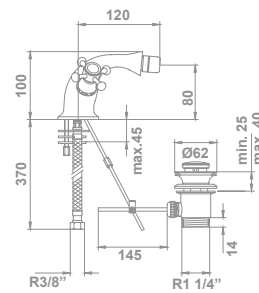

Mezclador de lavabo con desagüe automático
Enlaces de alimentación flexible de 3/8"
Montura cerámica 1/4 vuelta

38970

Mezclador de bidé con desagüe automático
Enlaces de alimentación flexible de 3/8"
Montura cerámica 1/4 vuelta

38971

Mezclador para ducha
Montura cerámica 1/4 vuelta
Equipo de ducha:
▪ Flexo de 170 cm
▪ Ducha de mano
▪ Soporte para ducha de mano

38972

Mezclador para baño y ducha
Montura cerámica 1/4 vuelta
Equipo de ducha:
▪ Flexo de 170 cm
▪ Ducha de mano
▪ Soporte para ducha de mano

38973

148,8 €

148,8 €

175,8 €

213,2 €