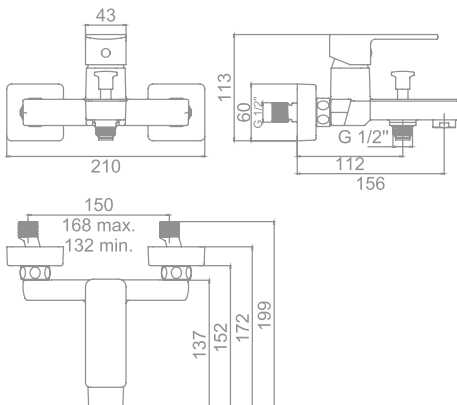

Monomando para baño y ducha
Incorpora un limitador de caudal a 9 l/min

39876
Novedad

Monomando empotrado para ducha
Ver accesorios compatibles de ducha en páginas 170 a 185

39877
Novedad

Monomando empotrado para ducha con Smartbox*
Ver accesorios compatibles de ducha en páginas 170 a 185
* Más información en pág. 148 (Smartbox)

39868
Novedad
SMARTBOX

124,1 €

Limitador	gl / min
Tecnología G-Last	Sí
European positive list	Sí
ECO-G	Sí
Water Label	Sí

60,8 €

Tecnología G-Last	Sí
European positive list	Sí
ECO-G	Sí

143,0 €

Tecnología G-Last	Sí
European positive list	Sí
ECO-G	Sí