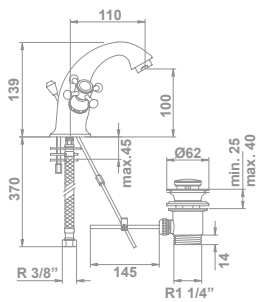

Mezclador de lavabo con desagüe automático
Enlaces de alimentación flexible de 3/8"
Montura cerámica 1/4 vuelta

38970

Mezclador de bidé con desagüe automático
Enlaces de alimentación flexible de 3/8"
Montura cerámica 1/4 vuelta

38971

Mezclador para ducha
Montura cerámica 1/4 vuelta
Equipo de ducha:
▪ Flexo de 170 cm
▪ Ducha de mano
▪ Soporte para ducha de mano

38972

Mezclador para baño y ducha
Montura cerámica 1/4 vuelta
Equipo de ducha:
▪ Flexo de 170 cm
▪ Ducha de mano
▪ Soporte para ducha de mano

38973

148,8 €

148,8 €

175,8 €

213,2 €