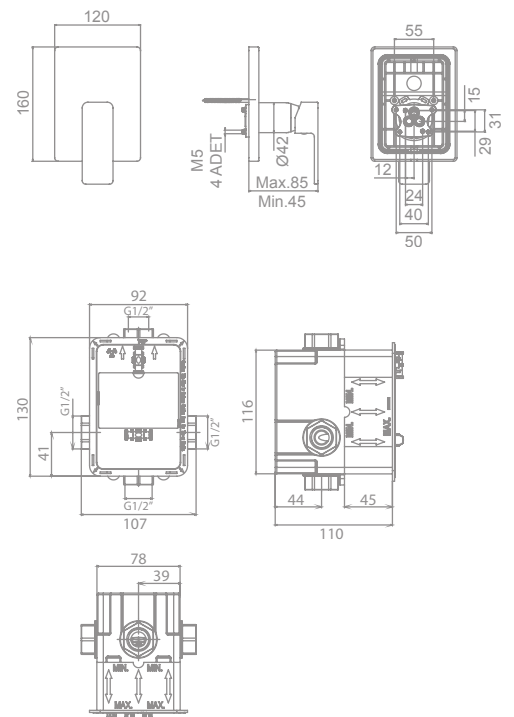

Monomando para baño y ducha
Incorpora un limitador de caudal a 9 l/min

39876
Novedad

Monomando empotrado para ducha
Ver accesorios compatibles de ducha en páginas 170 a 185

39877
Novedad

Monomando empotrado para ducha con Smartbox*
Ver accesorios compatibles de ducha en páginas 170 a 185
* Más información en pág. 148 (Smartbox)

39868
Novedad
SMARTBOX

124,1 €

Limitador	gl / min
Tecnología G-Last	Sí
European positive list	Sí
ECO-G	Sí
Water Label	Sí

60,8 €

Tecnología G-Last	Sí
European positive list	Sí
ECO-G	Sí

143,0 €

Tecnología G-Last	Sí
European positive list	Sí
ECO-G	Sí