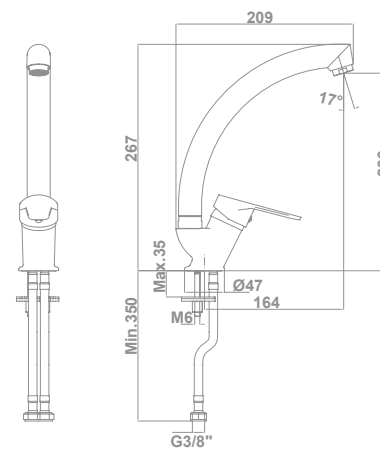

### Monomando de cocina

39997

Caño giratorio

Enlaces de alimentación flexible 3/8"

44,8 €

Tecnología G-Last	Si
European positive list	Si
ECO-G	Si
Caño giratorio	Si