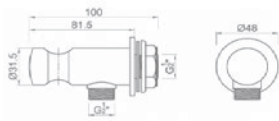

39200

44,0 €

Toma de agua rectangular con soporte