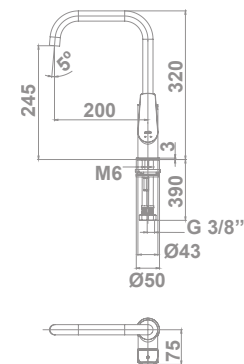

Monomando empotrado para ducha
Ver accesorios compatibles de ducha en páginas 170 a 185

39977

Monomando empotrado para ducha (2 salidas)
Ver accesorios compatibles de ducha en páginas 170 a 185

39978

Monomando de cocina
Incorpora un limitador de caudal a 5 l/min
Caño giratorio
Enlaces de alimentación flexible 3/8"

39979

65,1 €

Tecnología G-Last	Sí
European positive list	Sí
ECO-G	Sí
Bajo ruido	Sí

91,0 €

Tecnología G-Last	Sí
European positive list	Sí
ECO-G	Sí
Bajo ruido	Sí

122,4 €

Limitador	5 l / min
Tecnología G-Last	Sí
European positive list	Sí
ECO-G	Sí
Bajo ruido	Sí
Caño giratorio	Sí
Edificación sostenible	Sí
Water Label	Sí