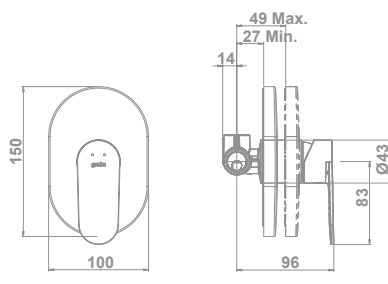

Monomando empotrado para ducha
Ver accesorios compatibles de ducha en páginas 170 a 185

39968

Monomando empotrado para ducha (2 salidas)
Ver accesorios compatibles de ducha en páginas 170 a 185

39969

Monomando de cocina
Incorpora un limitador de caudal a 5 l/min
Caño giratorio
Enlaces de alimentación flexible 3/8"

39959

77,0 €

107,5 €

155,0 €

Tecnología G-Last	Sí
European positive list	Sí
ECO-G	Sí

Tecnología G-Last	Sí
European positive list	Sí
ECO-G	Sí

Limitador	5l / min
Tecnología G-Last	Sí
European positive list	Sí
ECO-G	Sí
Caño giratorio	Sí
Edificación sostenible	Sí
Water Label	Sí