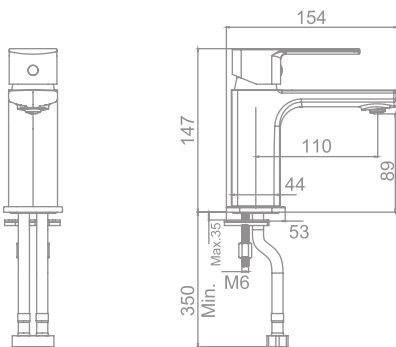

* Válvula up-down no incluida. Ver p. 183