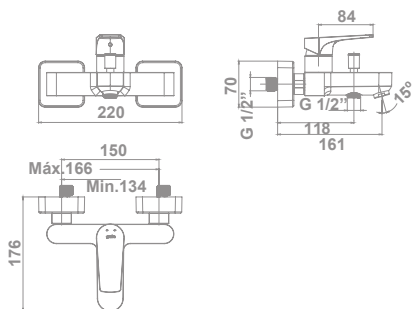

Equipo de ducha:

- Flexo de 170 cm
- Ducha de mano de ø 10 cm. 3 funciones:
  - Massage
  - Rain
  - Soft
- Soporte para ducha de mano

**180,0 €**

Limitador	gl / min
Tecnología G-Last	Sí
European positive list	Sí
ECO-G	Sí
Bajo ruido	Sí
Edificación sostenible	Sí
Water Label	Sí