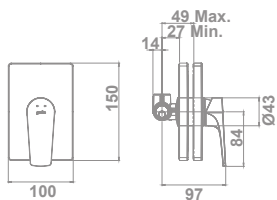

Monomando empotrado para ducha
Ver accesorios compatibles de ducha en páginas 170 a 185

39977

Monomando empotrado para ducha (2 salidas)
Ver accesorios compatibles de ducha en páginas 170 a 185

39978

Monomando de cocina
Incorpora un limitador de caudal a 5 l/min
Caño giratorio
Enlaces de alimentación flexible 3/8"

39979

65,1 €

Tecnología G-Last	Sí
European positive list	Sí
ECO-G	Sí
Bajo ruido	Sí

91,0 €

Tecnología G-Last	Sí
European positive list	Sí
ECO-G	Sí
Bajo ruido	Sí

122,4 €

Limitador	5 l / min
Tecnología G-Last	Sí
European positive list	Sí
ECO-G	Sí
Bajo ruido	Sí
Caño giratorio	Sí
Edificación sostenible	Sí
Water Label	Sí