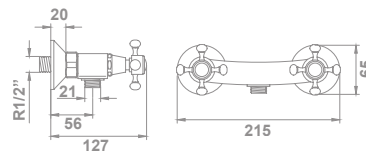

Mezclador de lavabo con desagüe automático
Enlaces de alimentación flexible de 3/8"
Montura cerámica 1/4 vuelta

38970

Mezclador de bidé con desagüe automático
Enlaces de alimentación flexible de 3/8"
Montura cerámica 1/4 vuelta

38971

Mezclador para ducha
Montura cerámica 1/4 vuelta
Equipo de ducha:
▪ Flexo de 170 cm
▪ Ducha de mano
▪ Soporte para ducha de mano

38972

Mezclador para baño y ducha
Montura cerámica 1/4 vuelta
Equipo de ducha:
▪ Flexo de 170 cm
▪ Ducha de mano
▪ Soporte para ducha de mano

38973

148,8 €

148,8 €

175,8 €

213,2 €