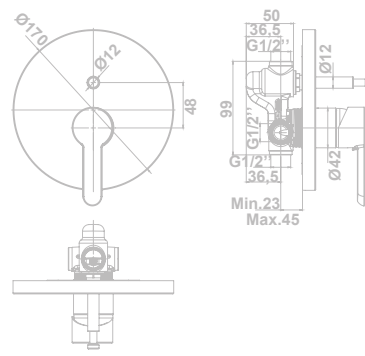

Grifería empotrada para duchas

Empotrados
MENA

Monomando empotrado para ducha
Ver accesorios compatibles de ducha en páginas 170 a 185

39929

Monomando empotrado para ducha (2 salidas)

39930

Ver accesorios compatibles de ducha en páginas 170 a 185

48,7 €

Tecnología G-Last	Sí
European positive list	Sí
ECO-G	Sí

68,1 €

Tecnología G-Last	Sí
European positive list	Sí
ECO-G	Sí