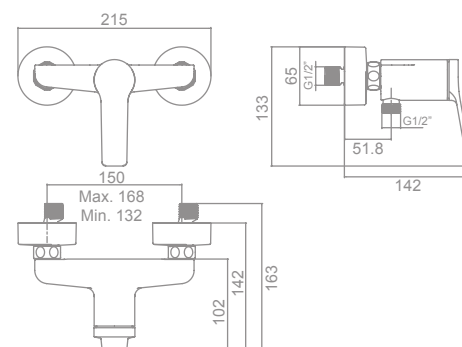

* Válvula up-down no incluida. Ver p. 183