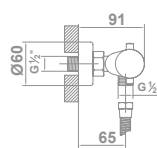

* Dispositivo de seguridad que evita que el agua supere, de manera involuntaria, los 38°C de temperatura, previniendo quemaduras y mejorando el confort.