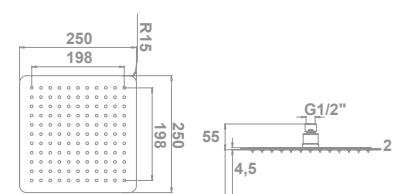

Rociadores

Rociador cuadrado 40x40 cm
(acero inoxidable).
Sistema antical "easy clean"

39795

Rociador cuadrado 30x30 cm
(acero inoxidable).
Sistema antical "easy clean"

39794

Rociador cuadrado 25x25 cm
(acero inoxidable).
Sistema antical "easy clean"

39793

163,2 €

107,1 €

76,5 €