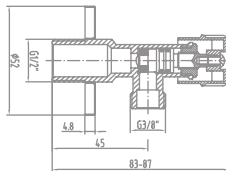

48409
Novedad

9,1 €

Sifón lavabo 305/120 cm