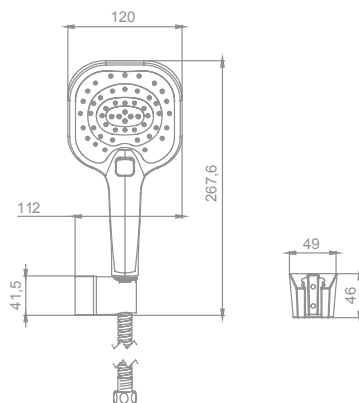

Set de ducha 3F Square

- Ducha de mano de 12x12 cm. 3 funciones:
  - Massage
  - Rain
  - Soft
- Flexo de 170 cm
- Soporte para ducha de mano

48356
Novedad

55,0 €

39,8 €