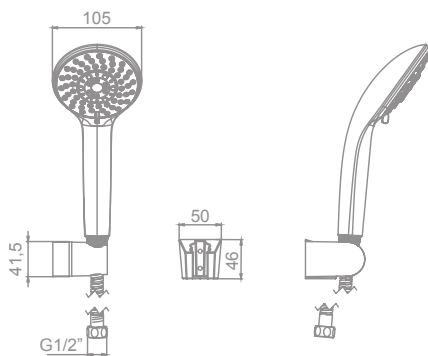

Set de ducha 3F Square

- Ducha de mano de 12x12 cm. 3 funciones:
  - Massage
  - Rain
  - Soft
- Flexo de 170 cm
- Soporte para ducha de mano

48356
Novedad

55,0 €

39,8 €