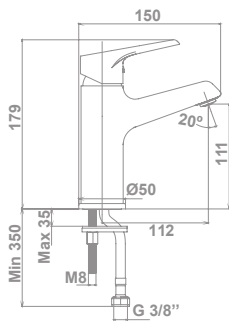

* Válvula up-down no incluida. Ver p. 183