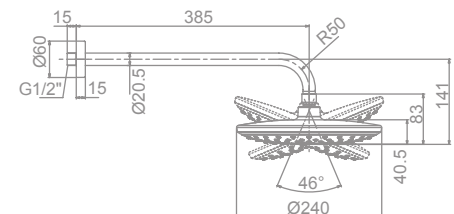

Rociadores

Rociador cuadrado 20x20 cm (ABS).
Sistema antical "easy clean"

39137

Rociador circular $\varnothing$ 20 cm (ABS).
Sistema antical "easy clean"

36,7 €

39136

Rociador circular $\varnothing$ 24 cm
con brazo a pared incluido.
Acabado negro

3979602
Novedad

160,0 €