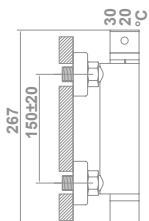

Klys

Mezclador termostático para ducha con equipo de ducha

Dispositivo de seguridad 38°C
SafeStop*

Equipo de ducha:

- Flexo de 150-175 cm
- Ducha de mano
- Soporte para ducha de mano

175,8 €

SafeStop

Sí

38761 Mezclador termostático para baño y ducha con equipo de ducha

38762

Dispositivo de seguridad 38°C
SafeStop*

Equipo de ducha:

- Flexo de 150-175 cm
- Ducha de mano
- Soporte para ducha de mano

195,9 €

SafeStop

Sí