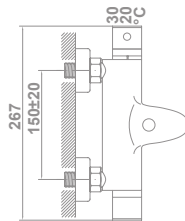

Klys

Mezclador termostático para ducha con equipo de ducha

Dispositivo de seguridad 38°C
SafeStop*

Equipo de ducha:

- Flexo de 150-175 cm
- Ducha de mano
- Soporte para ducha de mano

175,8 €

SafeStop

Sí

38761 Mezclador termostático para baño y ducha con equipo de ducha

38762

Dispositivo de seguridad 38°C
SafeStop*

Equipo de ducha:

- Flexo de 150-175 cm
- Ducha de mano
- Soporte para ducha de mano

195,9 €

SafeStop

Sí