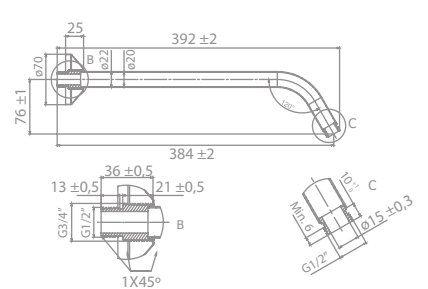

**39159**

**32,6 €**

Brazo a pared cilíndrico de 35,5 cm para rociador

**48403**  
**Novedad**

**28,1 €**

\* Disponible hasta fin de existencias