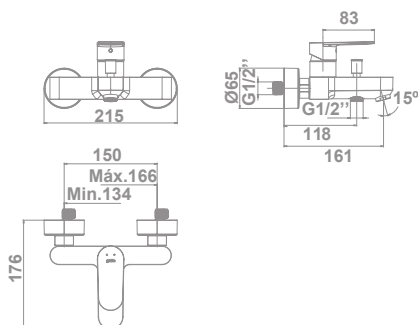

* Griferías de baño y ducha solo incluidas en certificación VERDE