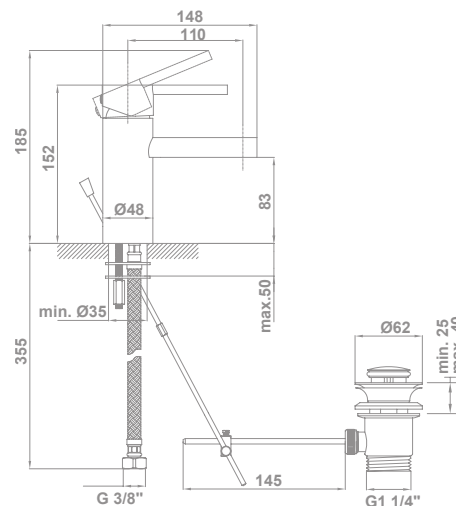

* Válvula up-down no incluida. Ver p. 183