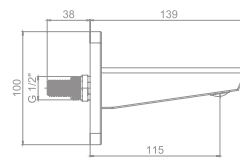

Caño a pared cilíndrico de 16 cm

**48416**  
Novedad**64,3 €**

Caño a pared prismático de 14 cm

**48419**  
Novedad**59,9 €**

Caño a pared slim de 21 cm

**48418**  
Novedad**56,1 €**

Caño a pared rectangular de 12 cm