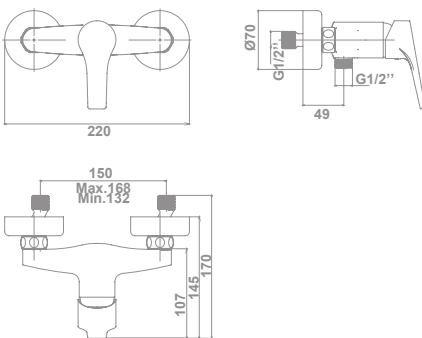

* Griferías de baño y ducha solo incluidas en certificación VERDE