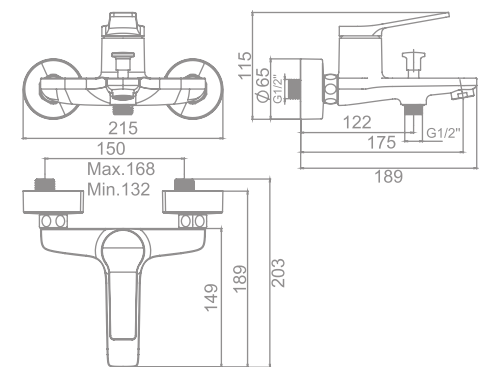

Monomando para baño y ducha

Incorpora un limitador de caudal a 9 l/min

**39887
Novedad**

96,0 €

Limitador	gl / min
Tecnología G-Last	Sí
European positive list	Sí
ECO-G	Sí
Water Label	Sí

128,0 €

Limitador	gl / min
Tecnología G-Last	Sí
European positive list	Sí
ECO-G	Sí
Water Label	Sí

112,0 €

Limitador	gl / min
Tecnología G-Last	Sí
European positive list	Sí
ECO-G	Sí
Water Label	Sí