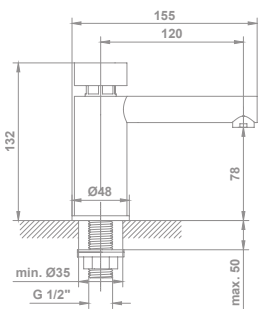

Repuestos
Mezclador grifería 2 aguas
(opcional para grifería temporizada ref. 39230)

39205

51,5 €