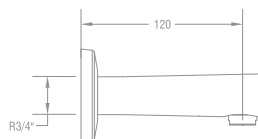

48417
Novedad

36,3 €

Ducha-bidé cromada (latón)