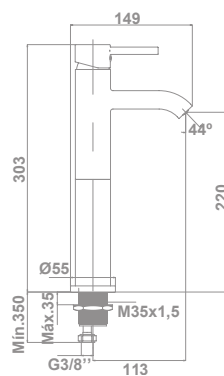

* Válvula up-down no incluida. Ver p. 183