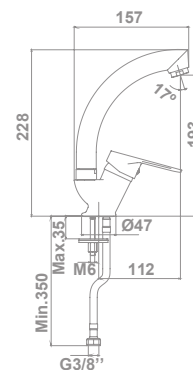

* Válvula up-down no incluida. Ver p. 183