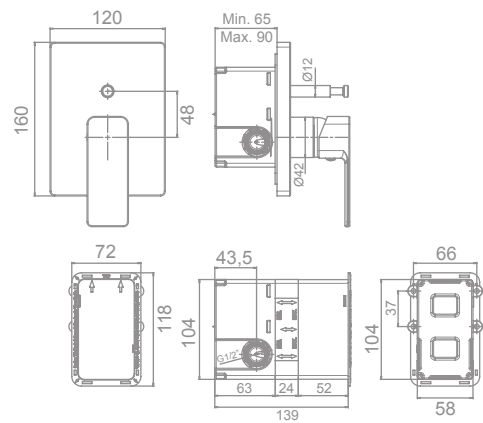

Monomando empotrado para ducha
Ver accesorios compatibles de ducha en páginas 170 a 185

39877
Novedad

Monomando empotrado para ducha (2 salidas)
Ver accesorios compatibles de ducha en páginas 170 a 185

39878
Novedad

60,8 €

Tecnología G-Last	Sí
European positive list	Sí
ECO-G	Sí

83,7 €

Tecnología G-Last	Sí
European positive list	Sí
ECO-G	Sí