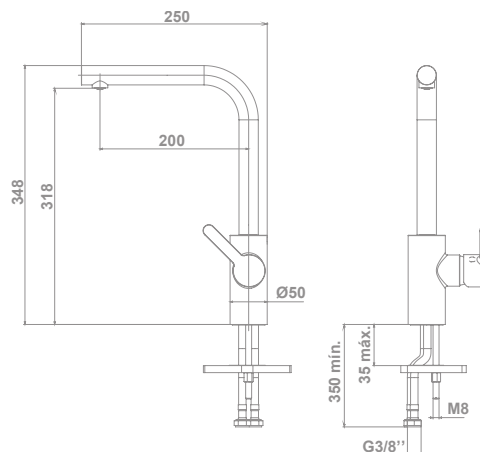

Monomando de cocina con apertura en frío

39932

Caño giratorio
Enlaces de alimentación flexible 3/8"
Colores disponibles

- 00 Cromado	132,6 €
- 21 Blanco mate	158,1 €
- 97 Granito mate	158,1 €
- 52 Oro	188,7 €
- 96 Granito	204,0 €

Apertura en frío	Sí
Tecnología G-Last	Sí
European positive list	Sí
ECO-G	Sí
Caño giratorio	Sí