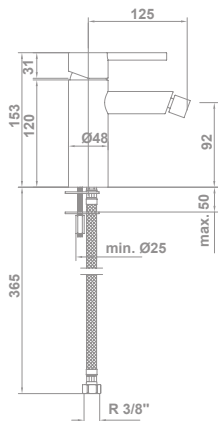

* Válvula up-down no incluida. Ver p. 183