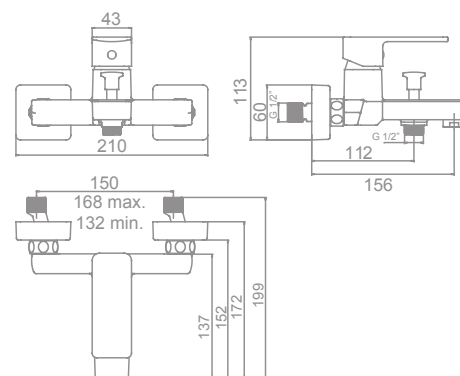

39875 Novedad

Limitador	gl / min
Tecnología G-Last	Sí
European positive list	Sí
ECO-G	Sí
Water Label	Sí

Limitador	gl / min
Tecnología G-Last	Sí
European positive list	Sí
ECO-G	Sí
Water Label	Sí

Limitador	gl / min
Tecnología G-Last	Sí
European positive list	Sí
ECO-G	Sí
Water Label	Sí