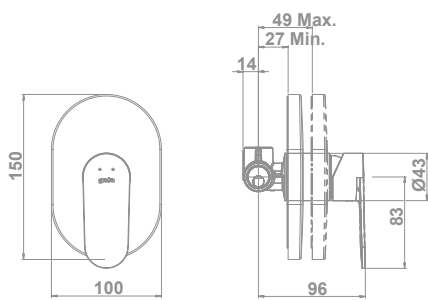

Monomando empotrado para ducha
Ver accesorios compatibles de ducha en páginas 170 a 185

39968

Monomando empotrado para ducha (2 salidas)
Ver accesorios compatibles de ducha en páginas 170 a 185

39969

77,0 €

107,5 €

Tecnología G-Last	Sí
European positive list	Sí
ECO-G	Sí

Tecnología G-Last	Sí
European positive list	Sí
ECO-G	Sí