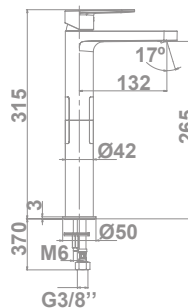

* Válvula up-down no incluida. Ver p. 183