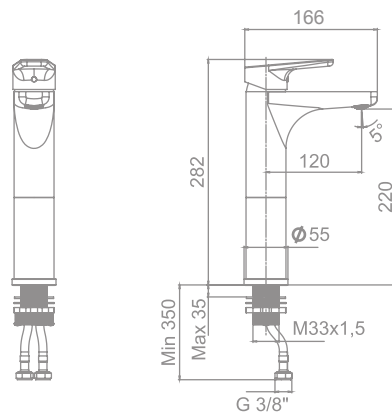

* Válvula up-down no incluida. Ver p. 183