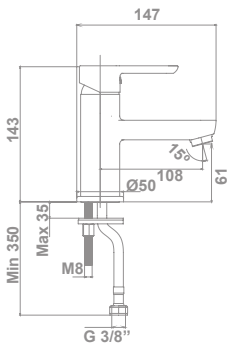

* Válvula up-down no incluida. Ver p. 183
** En proceso de certificación