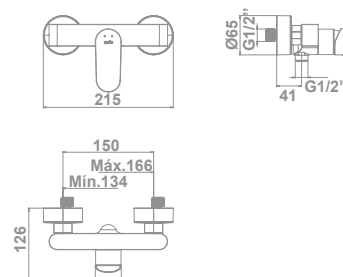

* Válvula up-down no incluida. Ver p. 183