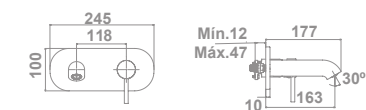

* Válvula up-down no incluida. Ver p. 183