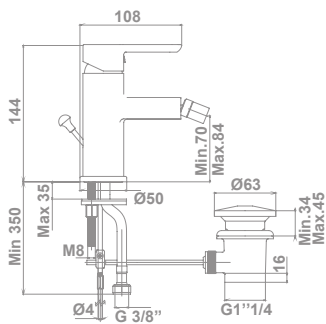

Monomando para ducha
Incorpora un limitador de caudal a 8 l/min

39926

61,4 €

Limitador	5l / min
Tecnología G-Last	Sí
European positive list	Sí
ECO-G	Sí
Bajo ruido	Sí
Water Label	Sí

83,2 €

Limitador	8l / min
Tecnología G-Last	Sí
European positive list	Sí
ECO-G	Sí
Bajo ruido	Sí
Edificación sostenible	Sí
Water Label	Sí

68,1 €

Limitador	8l / min
Tecnología G-Last	Sí
European positive list	Sí
ECO-G	Sí
Bajo ruido	Sí
Edificación sostenible	Sí
Water Label	Sí