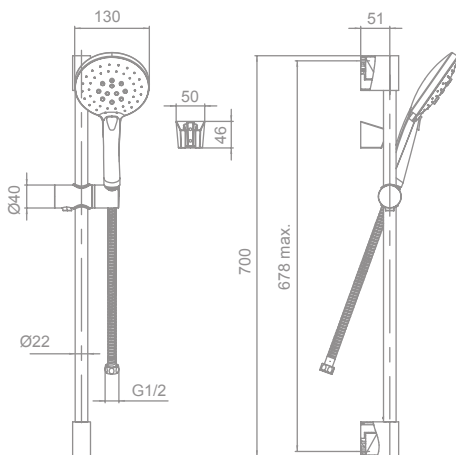

#### Kit de ducha 3F Round

- Barra de ducha
- Ducha de mano de  $\varnothing 13$  cm. 3 funciones:
  - Massage
  - Rain
  - Soft
- Flexo de 170 cm
- Soporte deslizante

**48359**  
Novedad

**54,5 €**