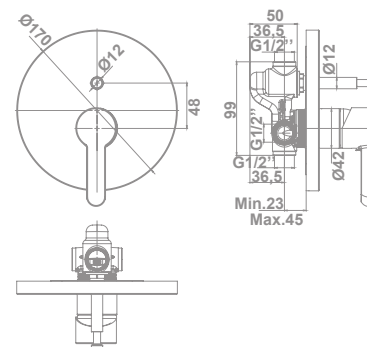

Conjuntos empotrados

Conjunto Empotrado Mena

48369
Novedad

39930 Monomando empotrado para ducha (2 salidas)	68,1 €
+ 39136 Rociador circular Ø20 cm (ABS)	36,7 €
+ 48403 Brazo a pared cilíndrico de 35,5 cm para rociador	28,1 €
+ 48350 Ducha de mano 1F de Ø10 cm	16,4 €
+ 39746 Flexo de ducha de 170 cm	13,8 €
+ 39200 Toma de agua con soporte	44,0 €

196,7 € (5% dcto)