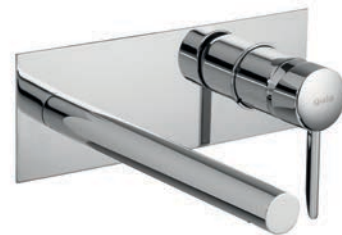

**70,1 €**

**38751 Monomando de lavabo XL**  
Enlaces de alimentación flexible de 3/8"  
Instalación con válvula up-down\*

**72,0 €**

\* Válvula up-down no incluida. Ver p. 183

**Monomando de lavabo XL con desagüe automático**  
Enlaces de alimentación flexible de 3/8"

**38753** **Monomando de lavabo con caño alto**  
Enlaces de alimentación flexible de 3/8"  
Instalación con válvula up-down\*

**38754** **Monomando empotrado para lavabo**  
Caño de 16 cm

**38756**

80,0 €