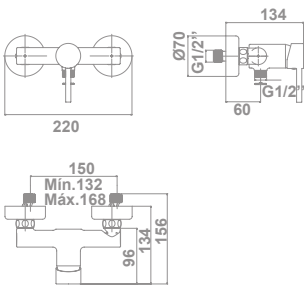

* Griferías de baño y ducha solo incluidas en certificación VERDE