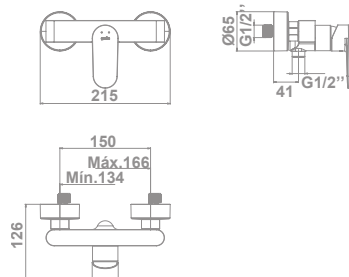

39964

Monomando para ducha

Incorpora un limitador de caudal a 9 l/min

39965

183,6 €

Limitador	gl / min
Tecnología G-Last	Sí
European positive list	Sí
ECO-G	Sí
Edificación sostenible	Sí
Water Label	Sí