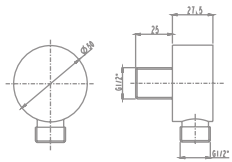

Caño a pared cilíndrico de 16 cm

**48416**  
Novedad**64,3 €**

Caño a pared prismático de 14 cm

**48419**  
Novedad**59,9 €**

Caño a pared slim de 21 cm

**48418**  
Novedad**56,1 €**

Caño a pared rectangular de 12 cm