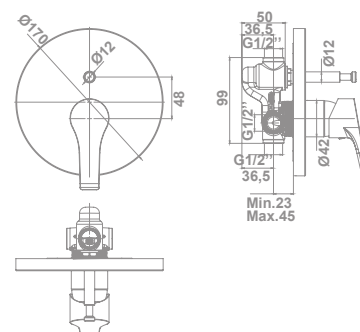

* Griferías de baño y ducha solo incluidas en certificación VERDE