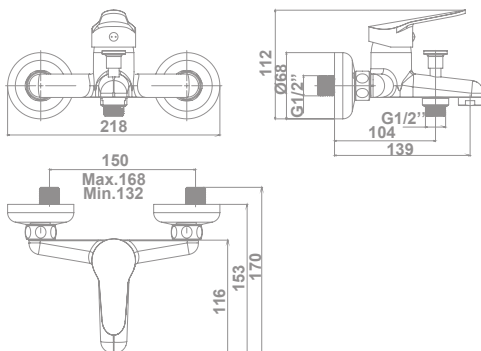

Grifería de cocina

Monomando para baño y ducha

39996

Equipo de ducha:

- Flexo de 150 cm
- Ducha de mano de Ø 8 cm 1 Función
- Soporte para ducha de mano

62,0 €

Tecnología G-Last	Si
European positive list	Si
ECO-G	Si

Monomando de cocina

39997

Caño giratorio

Enlaces de alimentación flexible 3/8"

44,8 €

Tecnología G-Last	Si
European positive list	Si
ECO-G	Si
Caño giratorio	Si