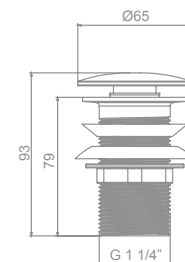

* Disponible hasta fin de existencias