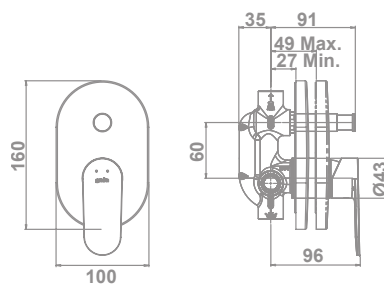

Monomando empotrado para ducha
Ver accesorios compatibles de ducha en páginas 170 a 185

39968

Monomando empotrado para ducha (2 salidas)
Ver accesorios compatibles de ducha en páginas 170 a 185

39969

Monomando de cocina
Incorpora un limitador de caudal a 5 l/min
Caño giratorio
Enlaces de alimentación flexible 3/8"

39959

77,0 €

107,5 €

155,0 €

Tecnología G-Last	Sí
European positive list	Sí
ECO-G	Sí

Tecnología G-Last	Sí
European positive list	Sí
ECO-G	Sí

Limitador	5l / min
Tecnología G-Last	Sí
European positive list	Sí
ECO-G	Sí
Caño giratorio	Sí
Edificación sostenible	Sí
Water Label	Sí