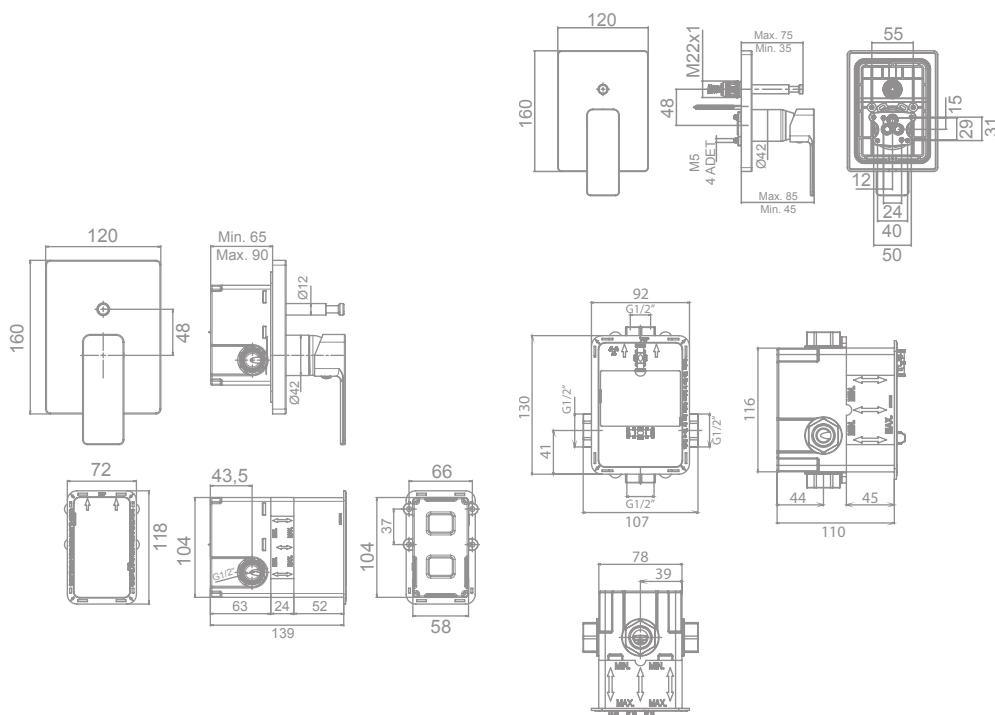

Monomando empotrado para ducha (2 salidas)
Ver accesorios compatibles de ducha en páginas 170 a 185

39878
Novedad

83,7 €

Tecnología G-Last	Si
European positive list	Si
ECO-G	Si

Monomando empotrado para ducha (2 salidas) con Smartbox*
Ver accesorios compatibles de ducha en páginas 170 a 185
* Más información en pág. 148 (Smartbox)

39869
Novedad
SMARTBOX

162,0 €

Tecnología G-Last	Si
European positive list	Si
ECO-G	Si