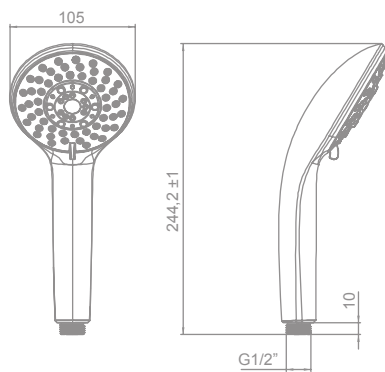

### DUCHAS DE MANO

Ducha de mano 5F de  $\varnothing 10$  cm.

5 funciones:  
 Massage  
 Massage Soft  
 Rain  
 Rain Soft  
 Soft

**48353**  
**Novedad**

**32,7 €**

Ducha de mano 3F Square de 12x12 cm.

3 funciones:  
 Massage  
 Rain  
 Soft