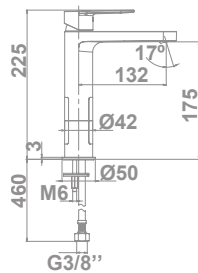

* Válvula up-down no incluida. Ver p. 183