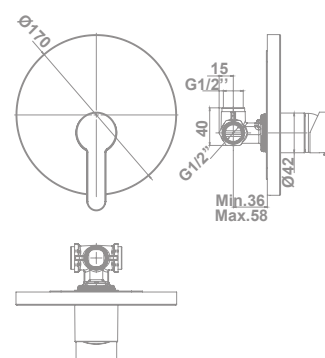

* Griferías de baño y ducha solo incluidas en certificación VERDE