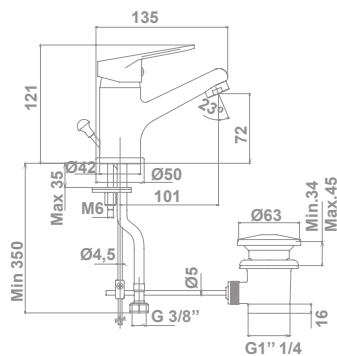

* Válvula up-down no incluida. Ver p. 183