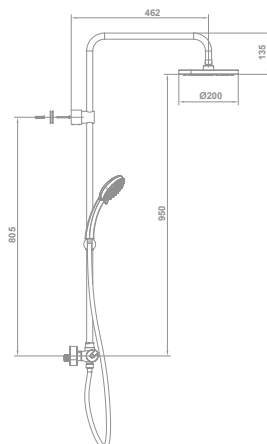

Termostáticas

Onis

**Columna de ducha extensible.
Grifería termostática**

Dispositivo de seguridad 38°C SafeStop*
Barra de ducha extensible 40 cm

Equipo de ducha:

- Rociador de gran caudal de $\varnothing 20$ cm
- Flexo de 170 cm
- Ducha de mano ergonómica de $\varnothing 10$ cm. 3

funciones:

- Massage
- Rain
- Soft
- Soporte para ducha de mano

450,0 €

SafeStop

Sí

Onis

**Columna de ducha.
Grifería termostática**

Dispositivo de seguridad 38°C SafeStop*
Equipo de ducha:

- Rociador de gran caudal de $\varnothing 20$ cm
- Flexo de 170 cm
- Ducha de mano ergonómica de $\varnothing 10$ cm. 3

funciones:

- Massage
- Rain
- Soft
- Soporte para ducha de mano

400,0 €

SafeStop

Sí

T-947
(disponibilidad 1er semestre 2021)

**Columna de ducha extensible.
Grifería termostática**

Dispositivo de seguridad 38°C SafeStop*
Manetas con tecnología cold-touch para evitar quemaduras

Barra de ducha extensible 30 cm

Equipo de ducha:

- Rociador de gran caudal de $\varnothing 22$ cm
- Flexo de 170 cm
- Ducha de mano de $\varnothing 10$ cm. 1 función
- Soporte para ducha de mano

299,0 €

SafeStop

Sí

*Dispositivo de seguridad que evita que el agua supere, de manera involuntaria, los 38°C de temperatura, previniendo quemaduras y mejorando el confort.