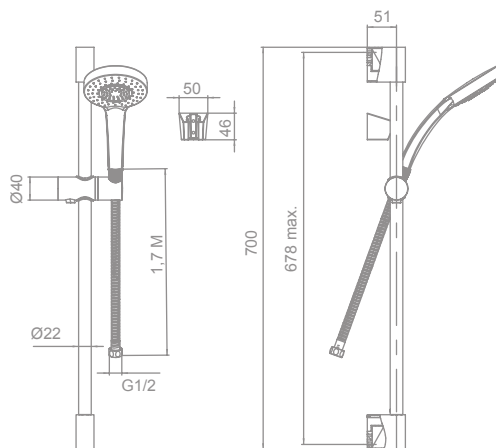

Kit de ducha 1F

- Barra de ducha
- Ducha de mano de $\varnothing 10$ cm. 1 función.
- Flexo de 170 cm
- Soporte deslizante

48358
Novedad

45,6 €