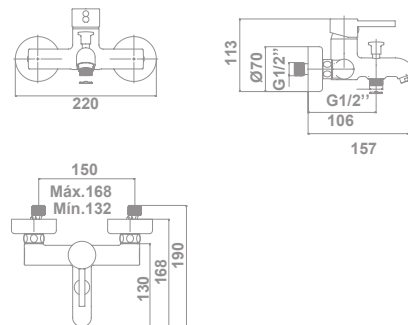

* Griferías de baño y ducha solo incluidas en certificación VERDE