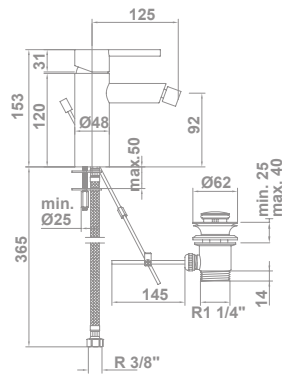

* Válvula up-down no incluida. Ver p. 183