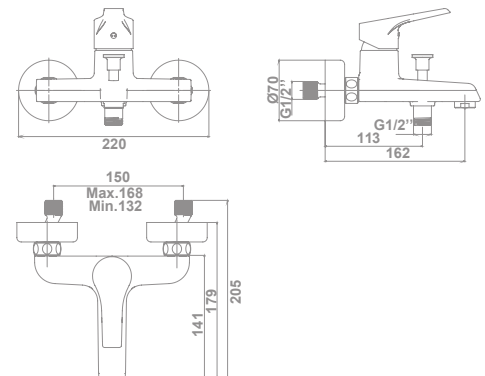

* Griferías de baño y ducha solo incluidas en certificación VERDE