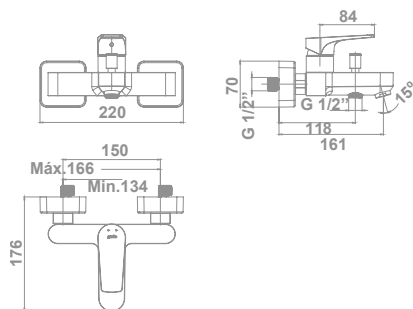

Monomando para baño y ducha

39976

Incorpora un limitador de caudal a 9 l/min

159,2 €

Limitador	gl / min
Tecnología G-Last	Sí
European positive list	Sí
ECO-G	Sí
Bajo ruido	Sí
Edificación sostenible	Sí
Water Label	Sí