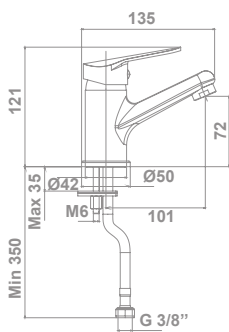

* Válvula up-down no incluida. Ver p. 183