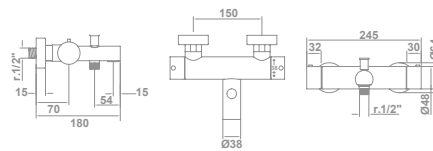

*Dispositivo de seguridad que evita que el agua supere, de manera involuntaria, los 38°C de temperatura, previniendo quemaduras y mejorando el confort.