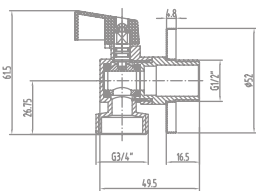

48408
Novedad

8,9 €

Llave de regulación 1/2" - 3/4"