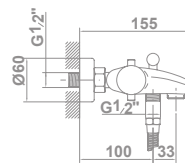

Klys

Mezclador termostático para ducha con equipo de ducha

Dispositivo de seguridad 38°C
SafeStop*

Equipo de ducha:

- Flexo de 150-175 cm
- Ducha de mano
- Soporte para ducha de mano

175,8 €

SafeStop

Sí

38761 Mezclador termostático para baño y ducha con equipo de ducha

38762

Dispositivo de seguridad 38°C
SafeStop*

Equipo de ducha:

- Flexo de 150-175 cm
- Ducha de mano
- Soporte para ducha de mano

195,9 €

SafeStop

Sí