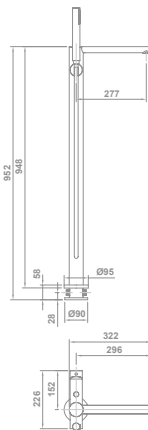

*Dispositivo de seguridad que evita que el agua supere, de manera involuntaria, los 38°C de temperatura, previniendo quemaduras y mejorando el confort.