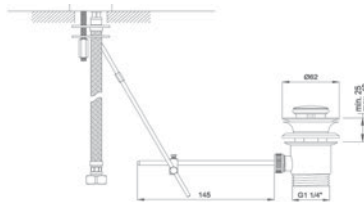

39202

24,5 €

Anillo compensador de 2,5 cm cubre-rebosadero * **