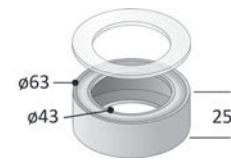

39490

21,4 €

Toma de agua con soporte para ducha de mano