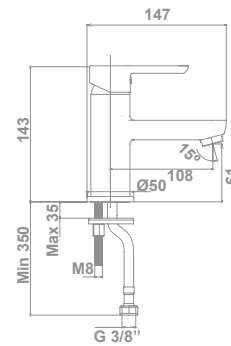

* Válvula up-down no incluida. Ver p. 183
** En proceso de certificación