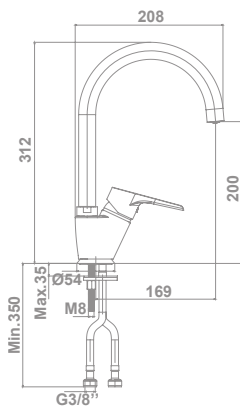

Monomando de cocina con apertura en frío

39912

Caño giratorio
Enlaces de alimentación flexible 3/8"

77,0 €

Apertura en frío	Sí
Tecnología G-Last	Sí
European positive list	Sí
ECO-G	Sí
Bajo ruido	Sí
Caño giratorio	Sí
Edificación sostenible	Sí
Water Label	Sí