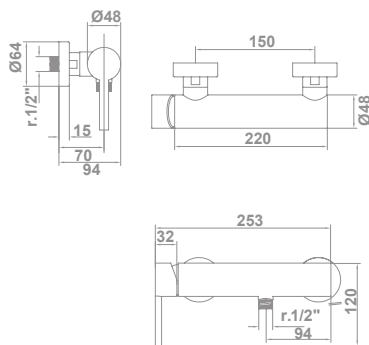

Cartucho ecológico con apertura en dos pasos

Equipo de ducha:

- Flexo de 170 cm
- Ducha de mano
- Soporte para ducha de mano

**39317**

**224,7 €**

Apertura en frío	Sí
Apertura en dos pasos	Sí

**Mezclador termostático para ducha con equipo de ducha**