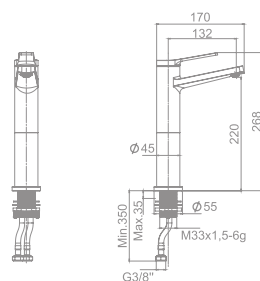

* Válvula up-down no incluida. Ver p. 183