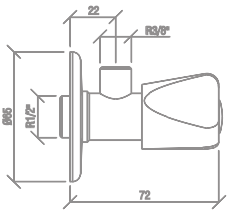

48410
Novedad

10,5 €

Llave de regulación lavadora 1/2" - 3/4"