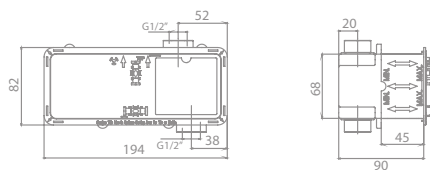

* Válvula up-down no incluida. Ver p. 183